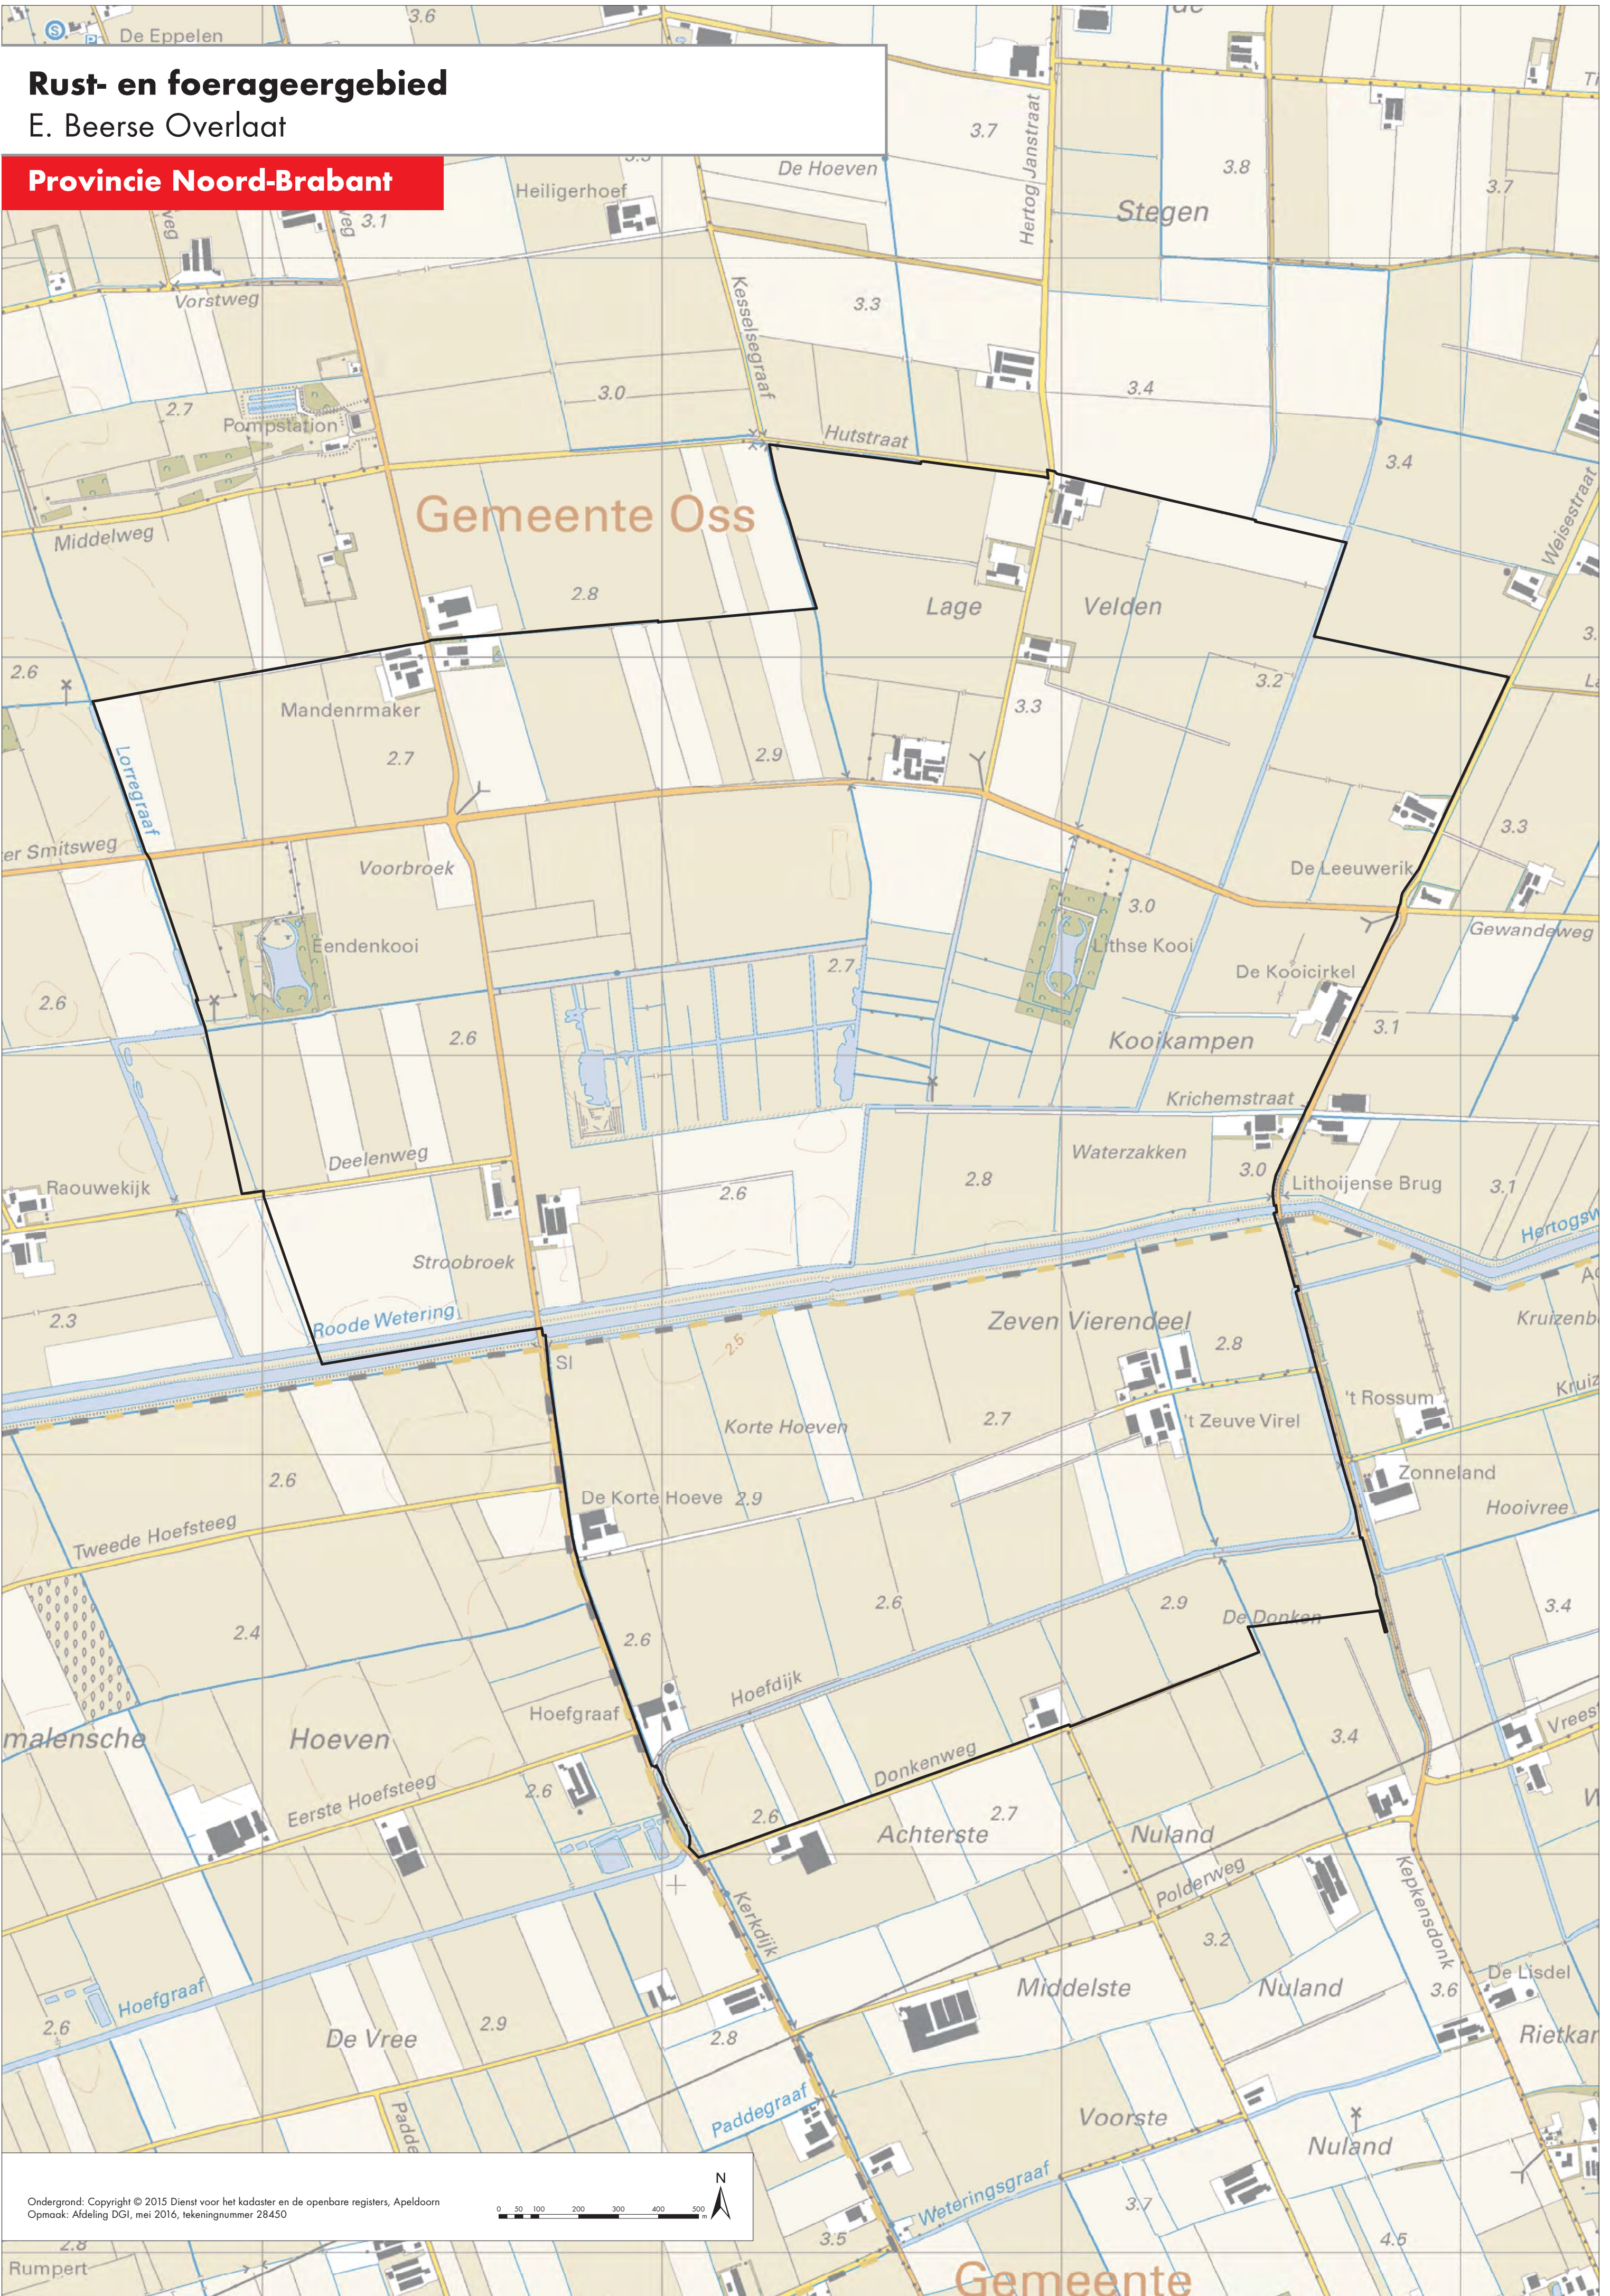

Rust- en foerageergebied

E. Beerse Overlaat

Provincie Noord-Brabant

Gemeente Oss

Gemeente