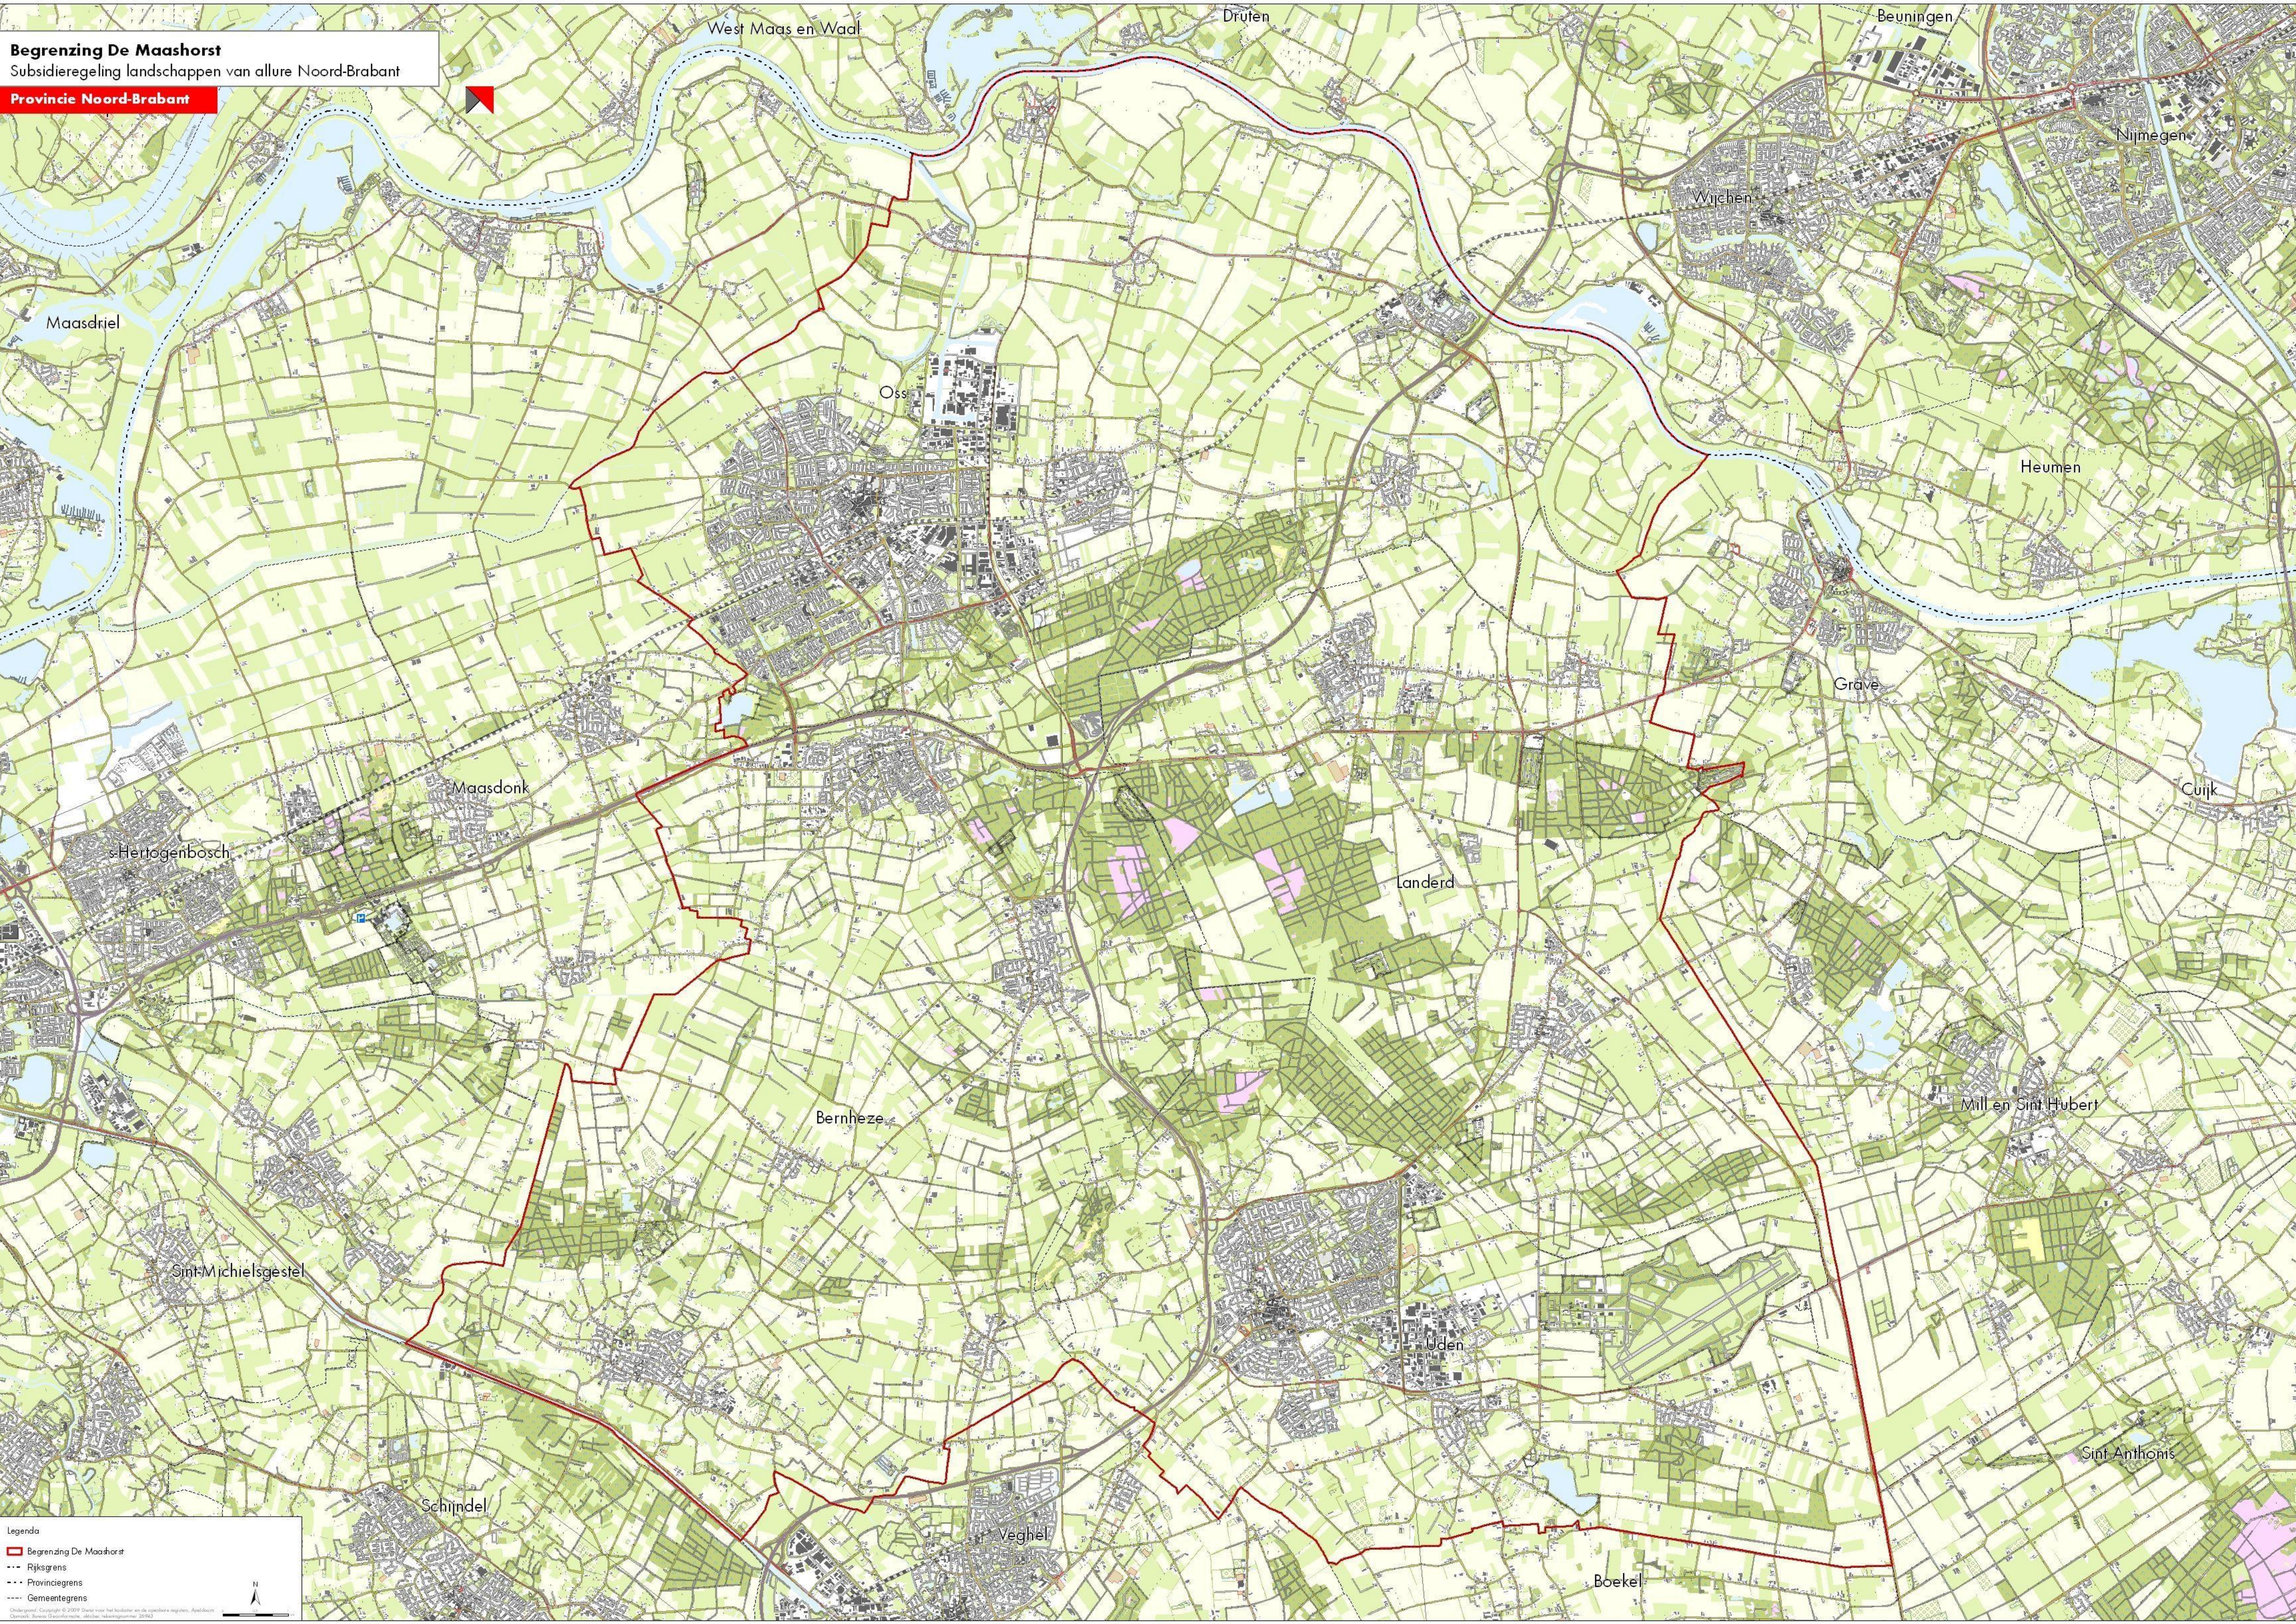

Begrenzing De Maashorst
Subsidierегeling landschappen van allure Noord-Brabant
Provincie Noord-Brabant

Legenda

- Begrenzing De Maashorst
- Rijksgrens
- Provinciegrens
- Gemeentegrens

Overname van: Copyright © 2019 Data voor het landbouw en de openbare wegen, Aardrijksdienst, Service Geografische Informatie, 04/11/19, versie 201904