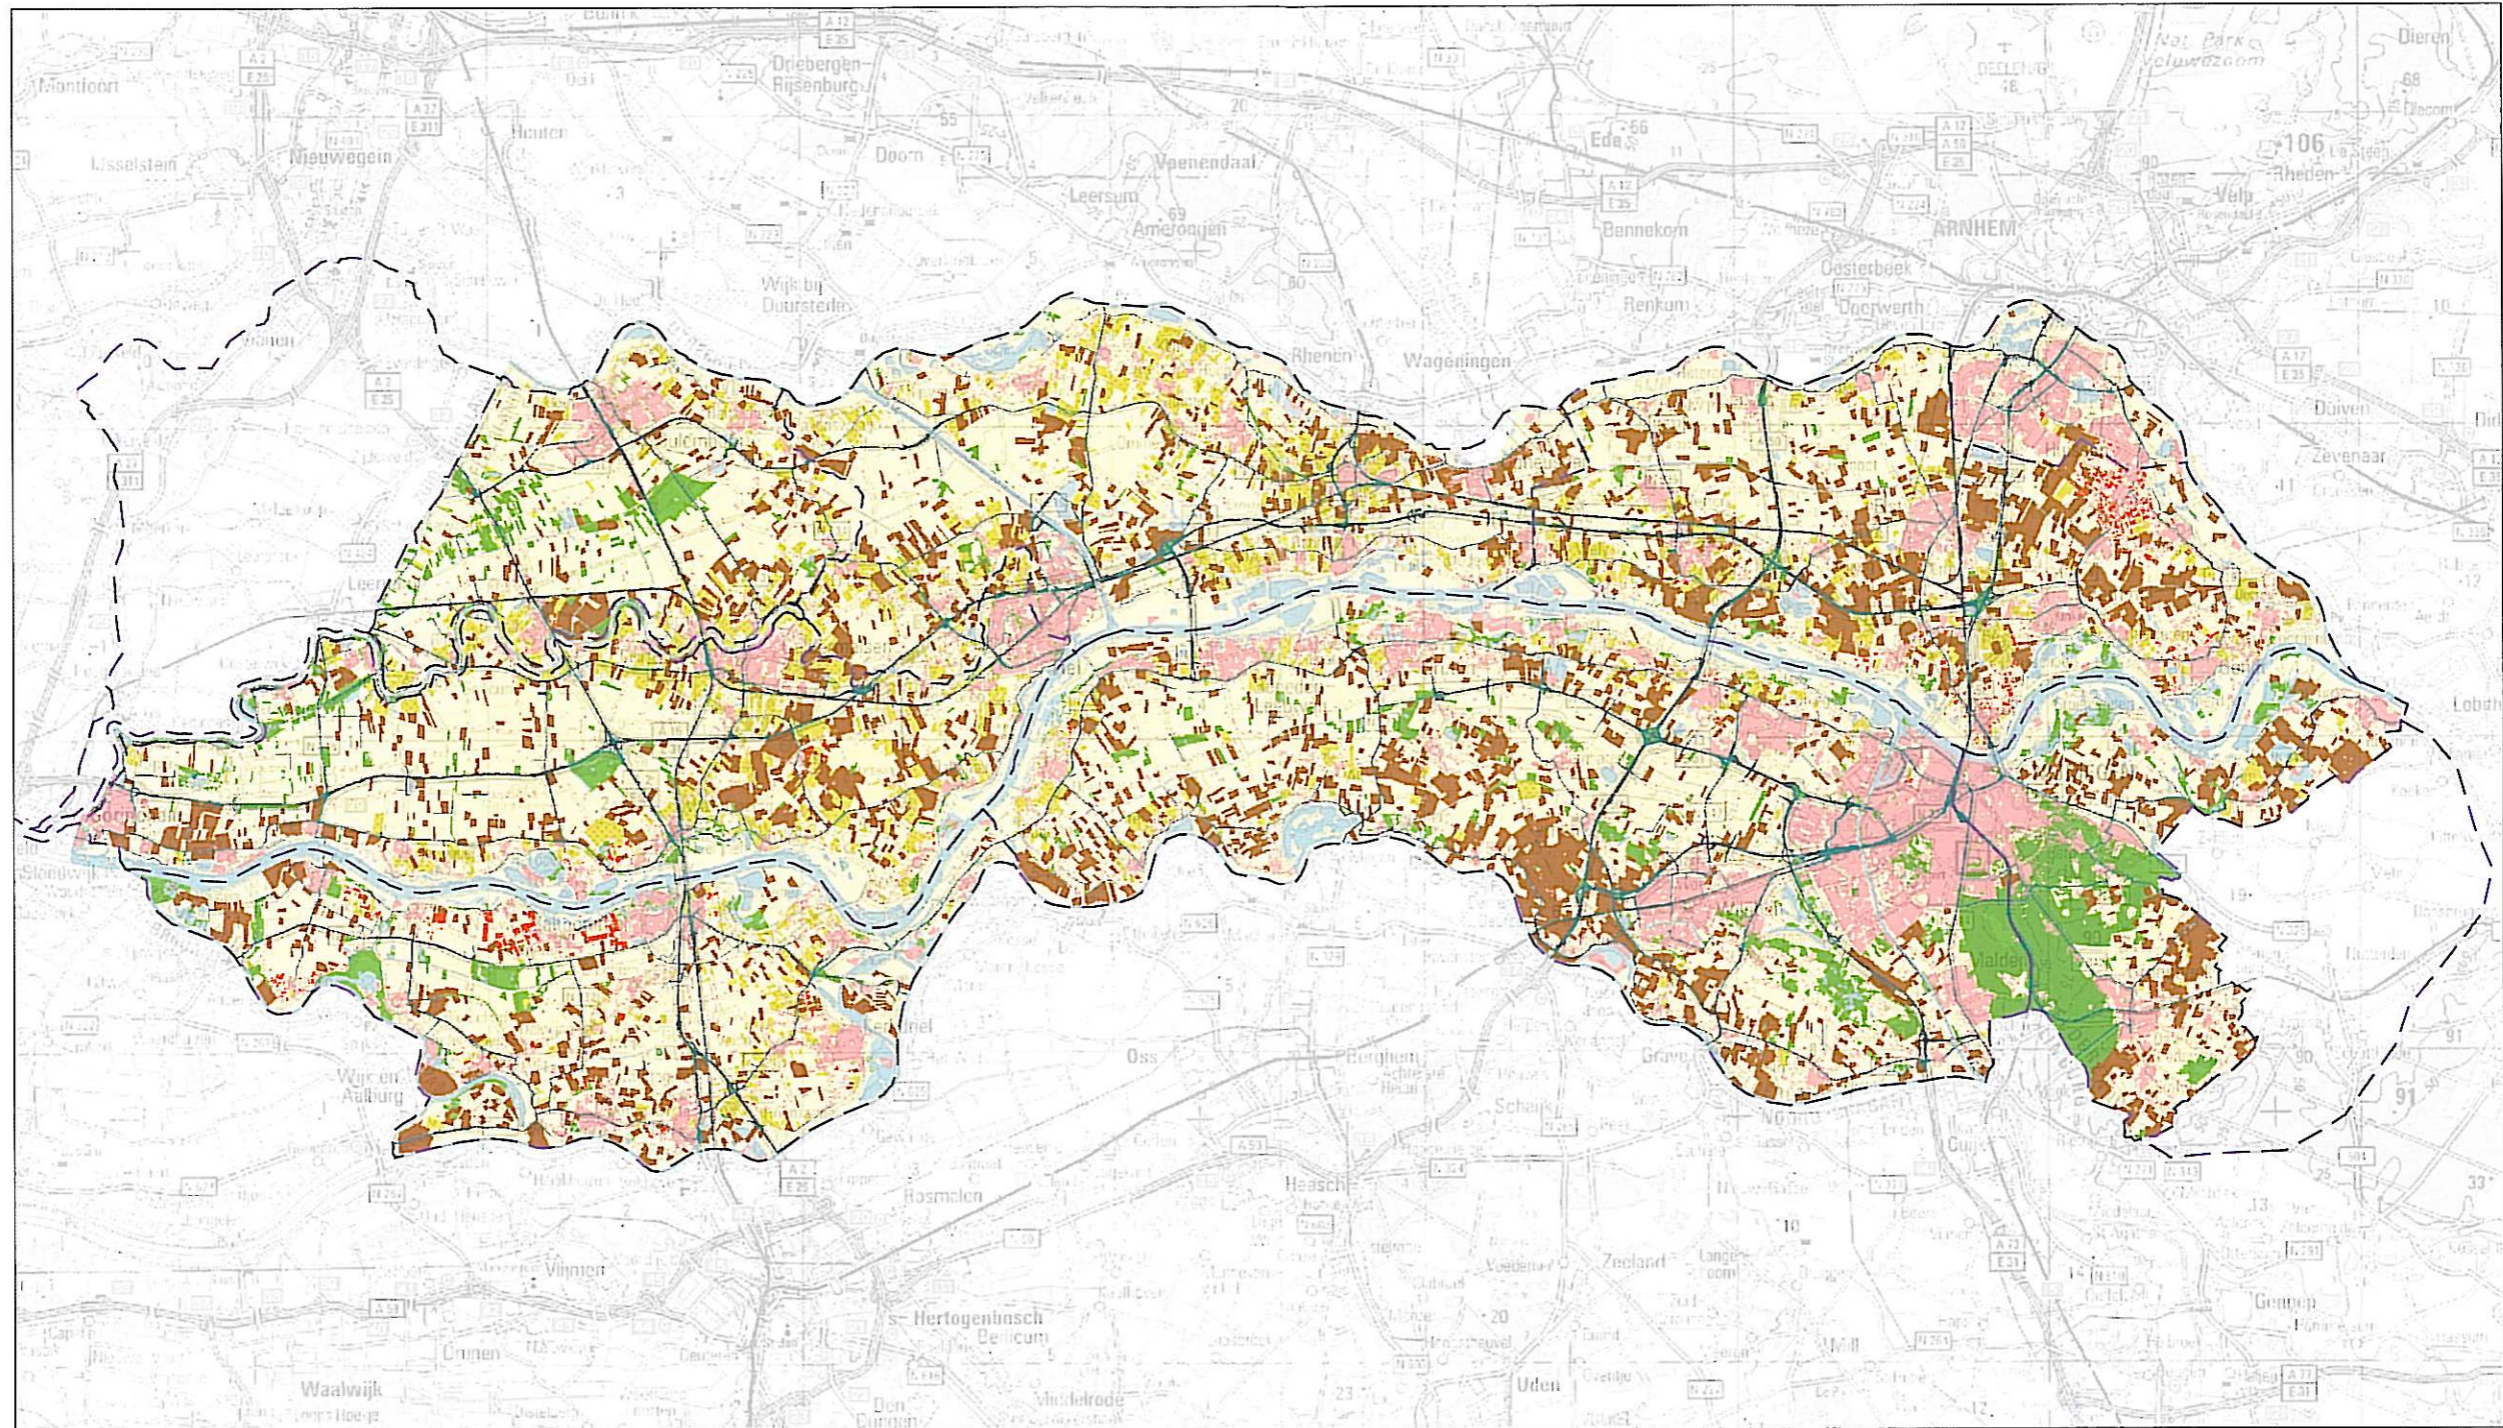

HUIDIG GRONDGEBRUIK

LEGENDA

- veeteelt
- fruitteelt
- akkerbouw
- glastuinbouw
- natuur
- stedelijk gebied
- open water
- hoofdwegen en spoorwegen
- doelgebied

Bron: Zuiveringschap Rivierenland

INTEGRAAL WATERBEHEERSPLAN
GELDERS RIVIERENGEBIED 2

KAART 3

SCHAAL: 1 : 225.000

vervaardigd door: