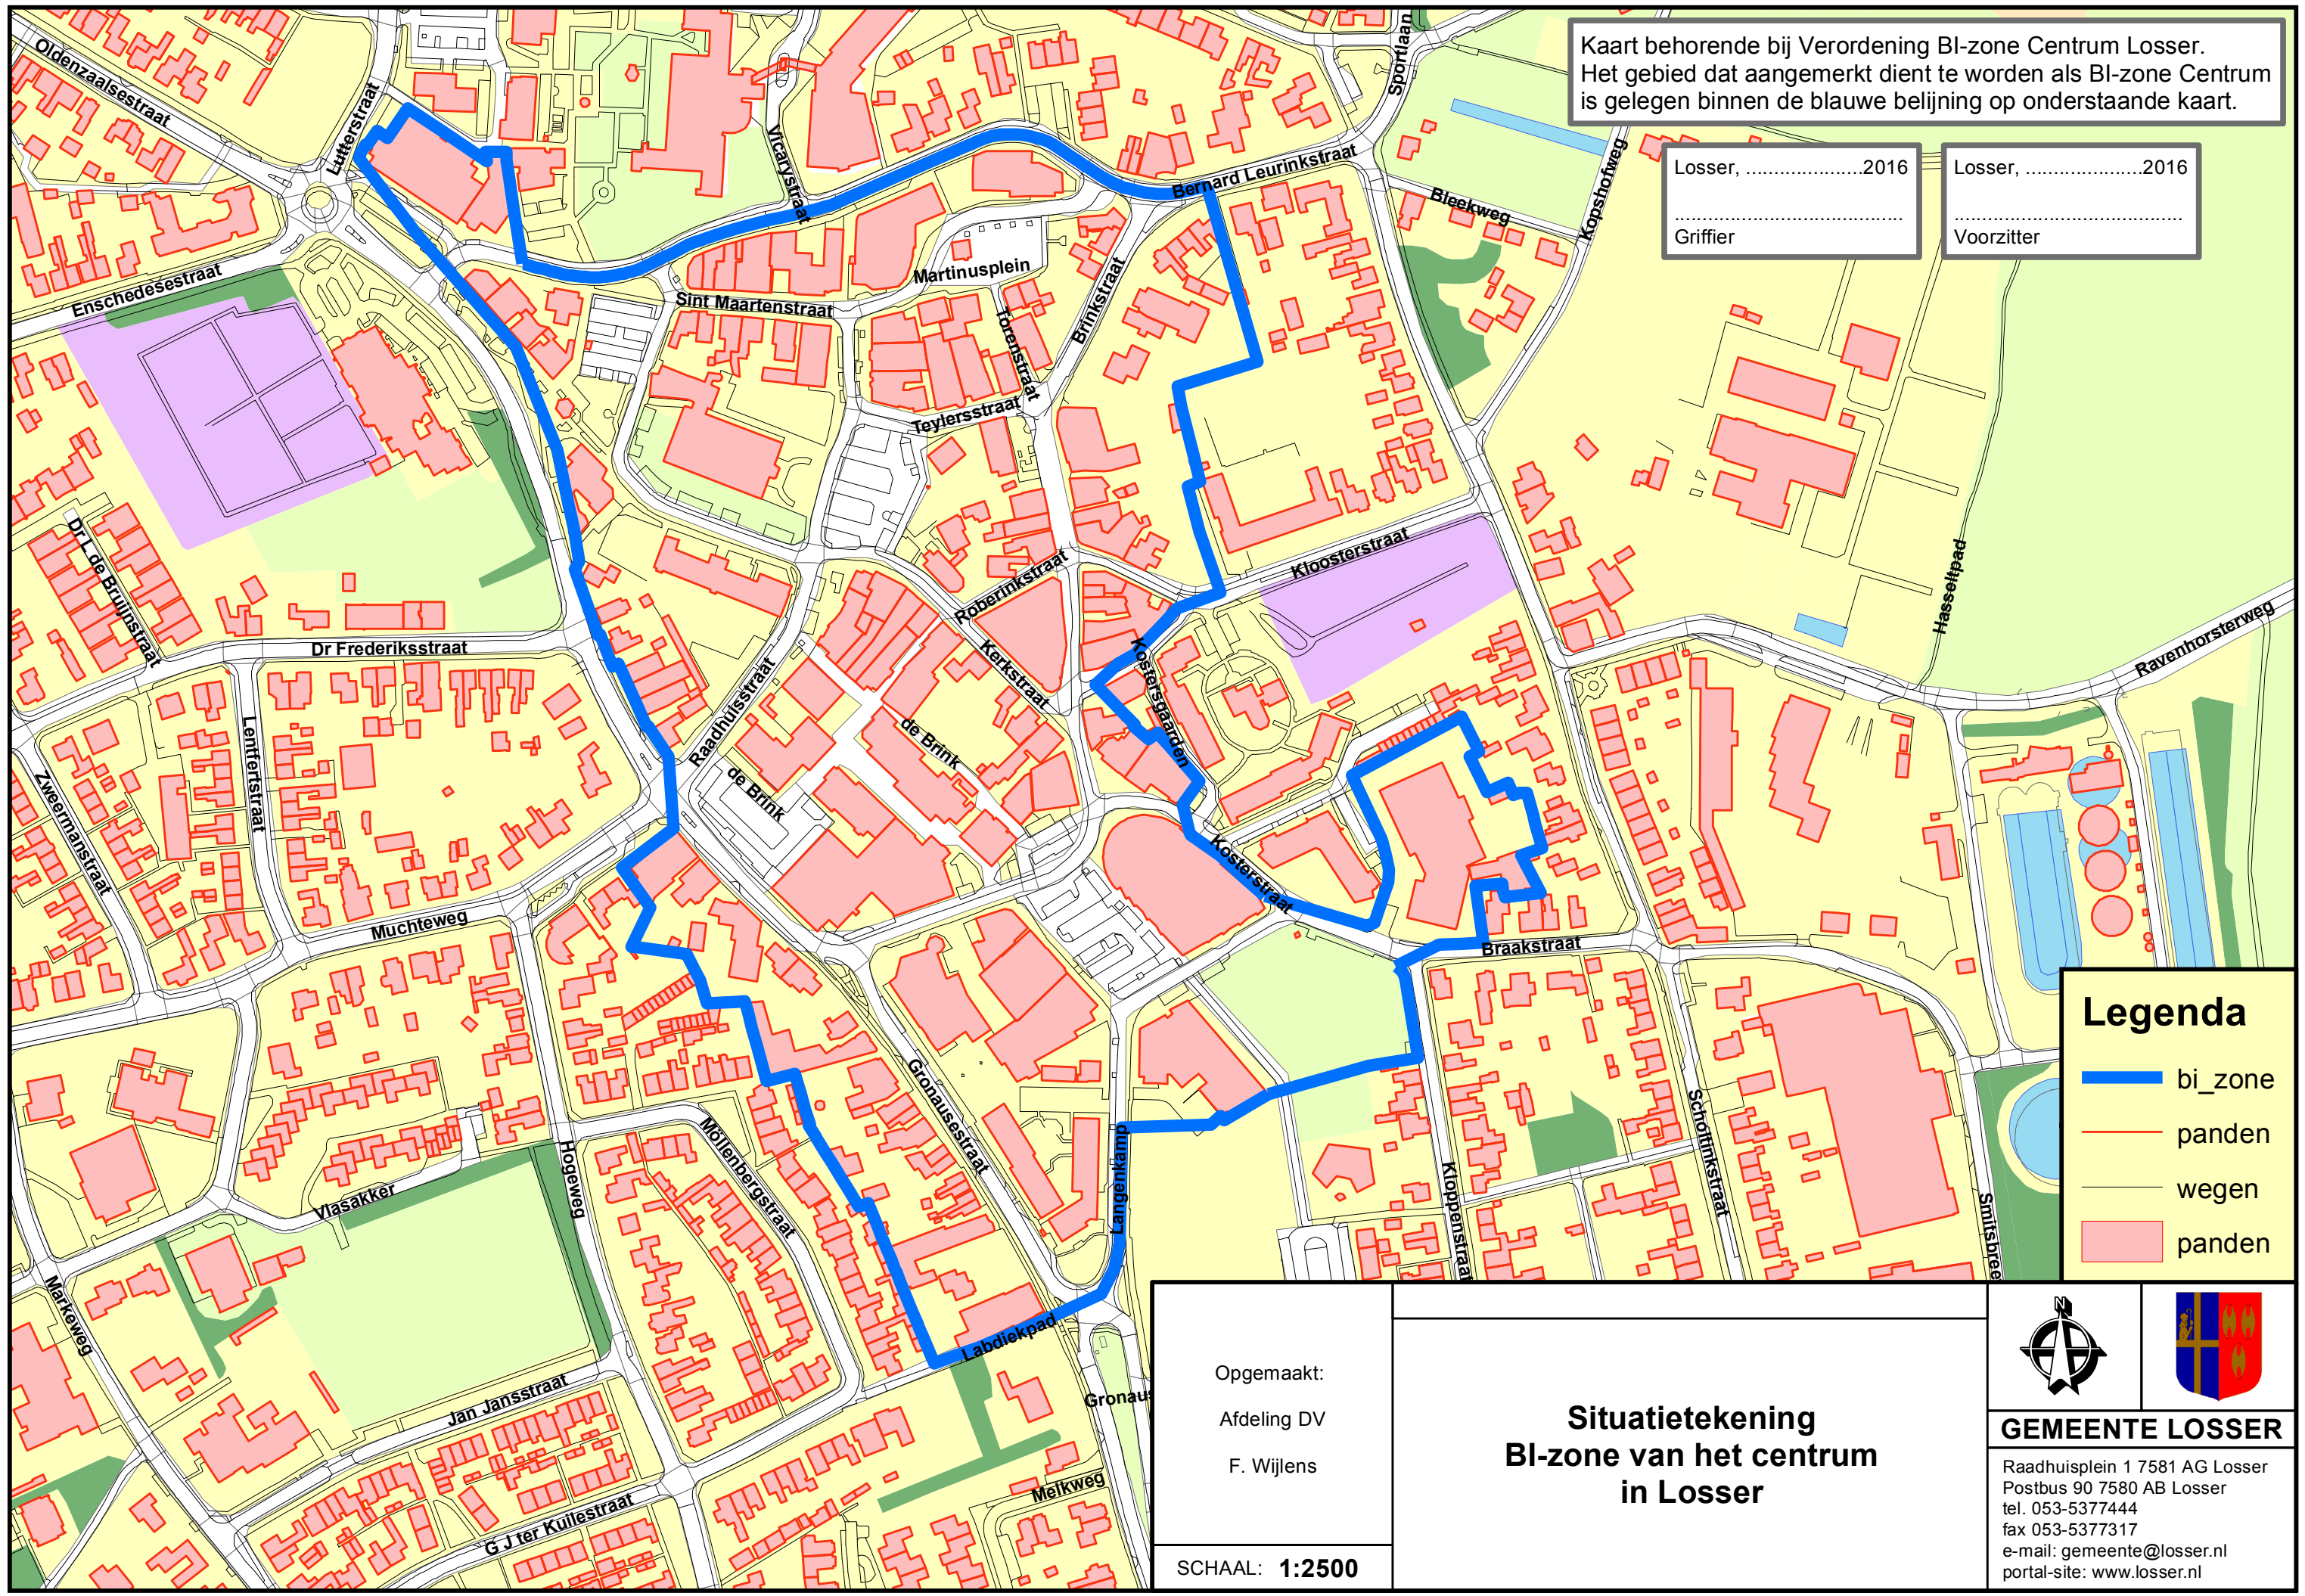

Kaart behorende bij Verordening BI-zone Centrum Losser.  
 Het gebied dat aangemerkt dient te worden als BI-zone Centrum  
 is gelegen binnen de blauwe belijning op onderstaande kaart.

Losser, .....2016  
 Griffier

Losser, .....2016  
 Voorzitter

**Legenda**

- bi\_zone
- panden
- wegen
- panden

Opgemaakt:  
 Afdeling DV  
 F. Wijlens

SCHAAL: **1:2500**

**Situatietekening  
 BI-zone van het centrum  
 in Losser**

**GEMEENTE LOSSER**