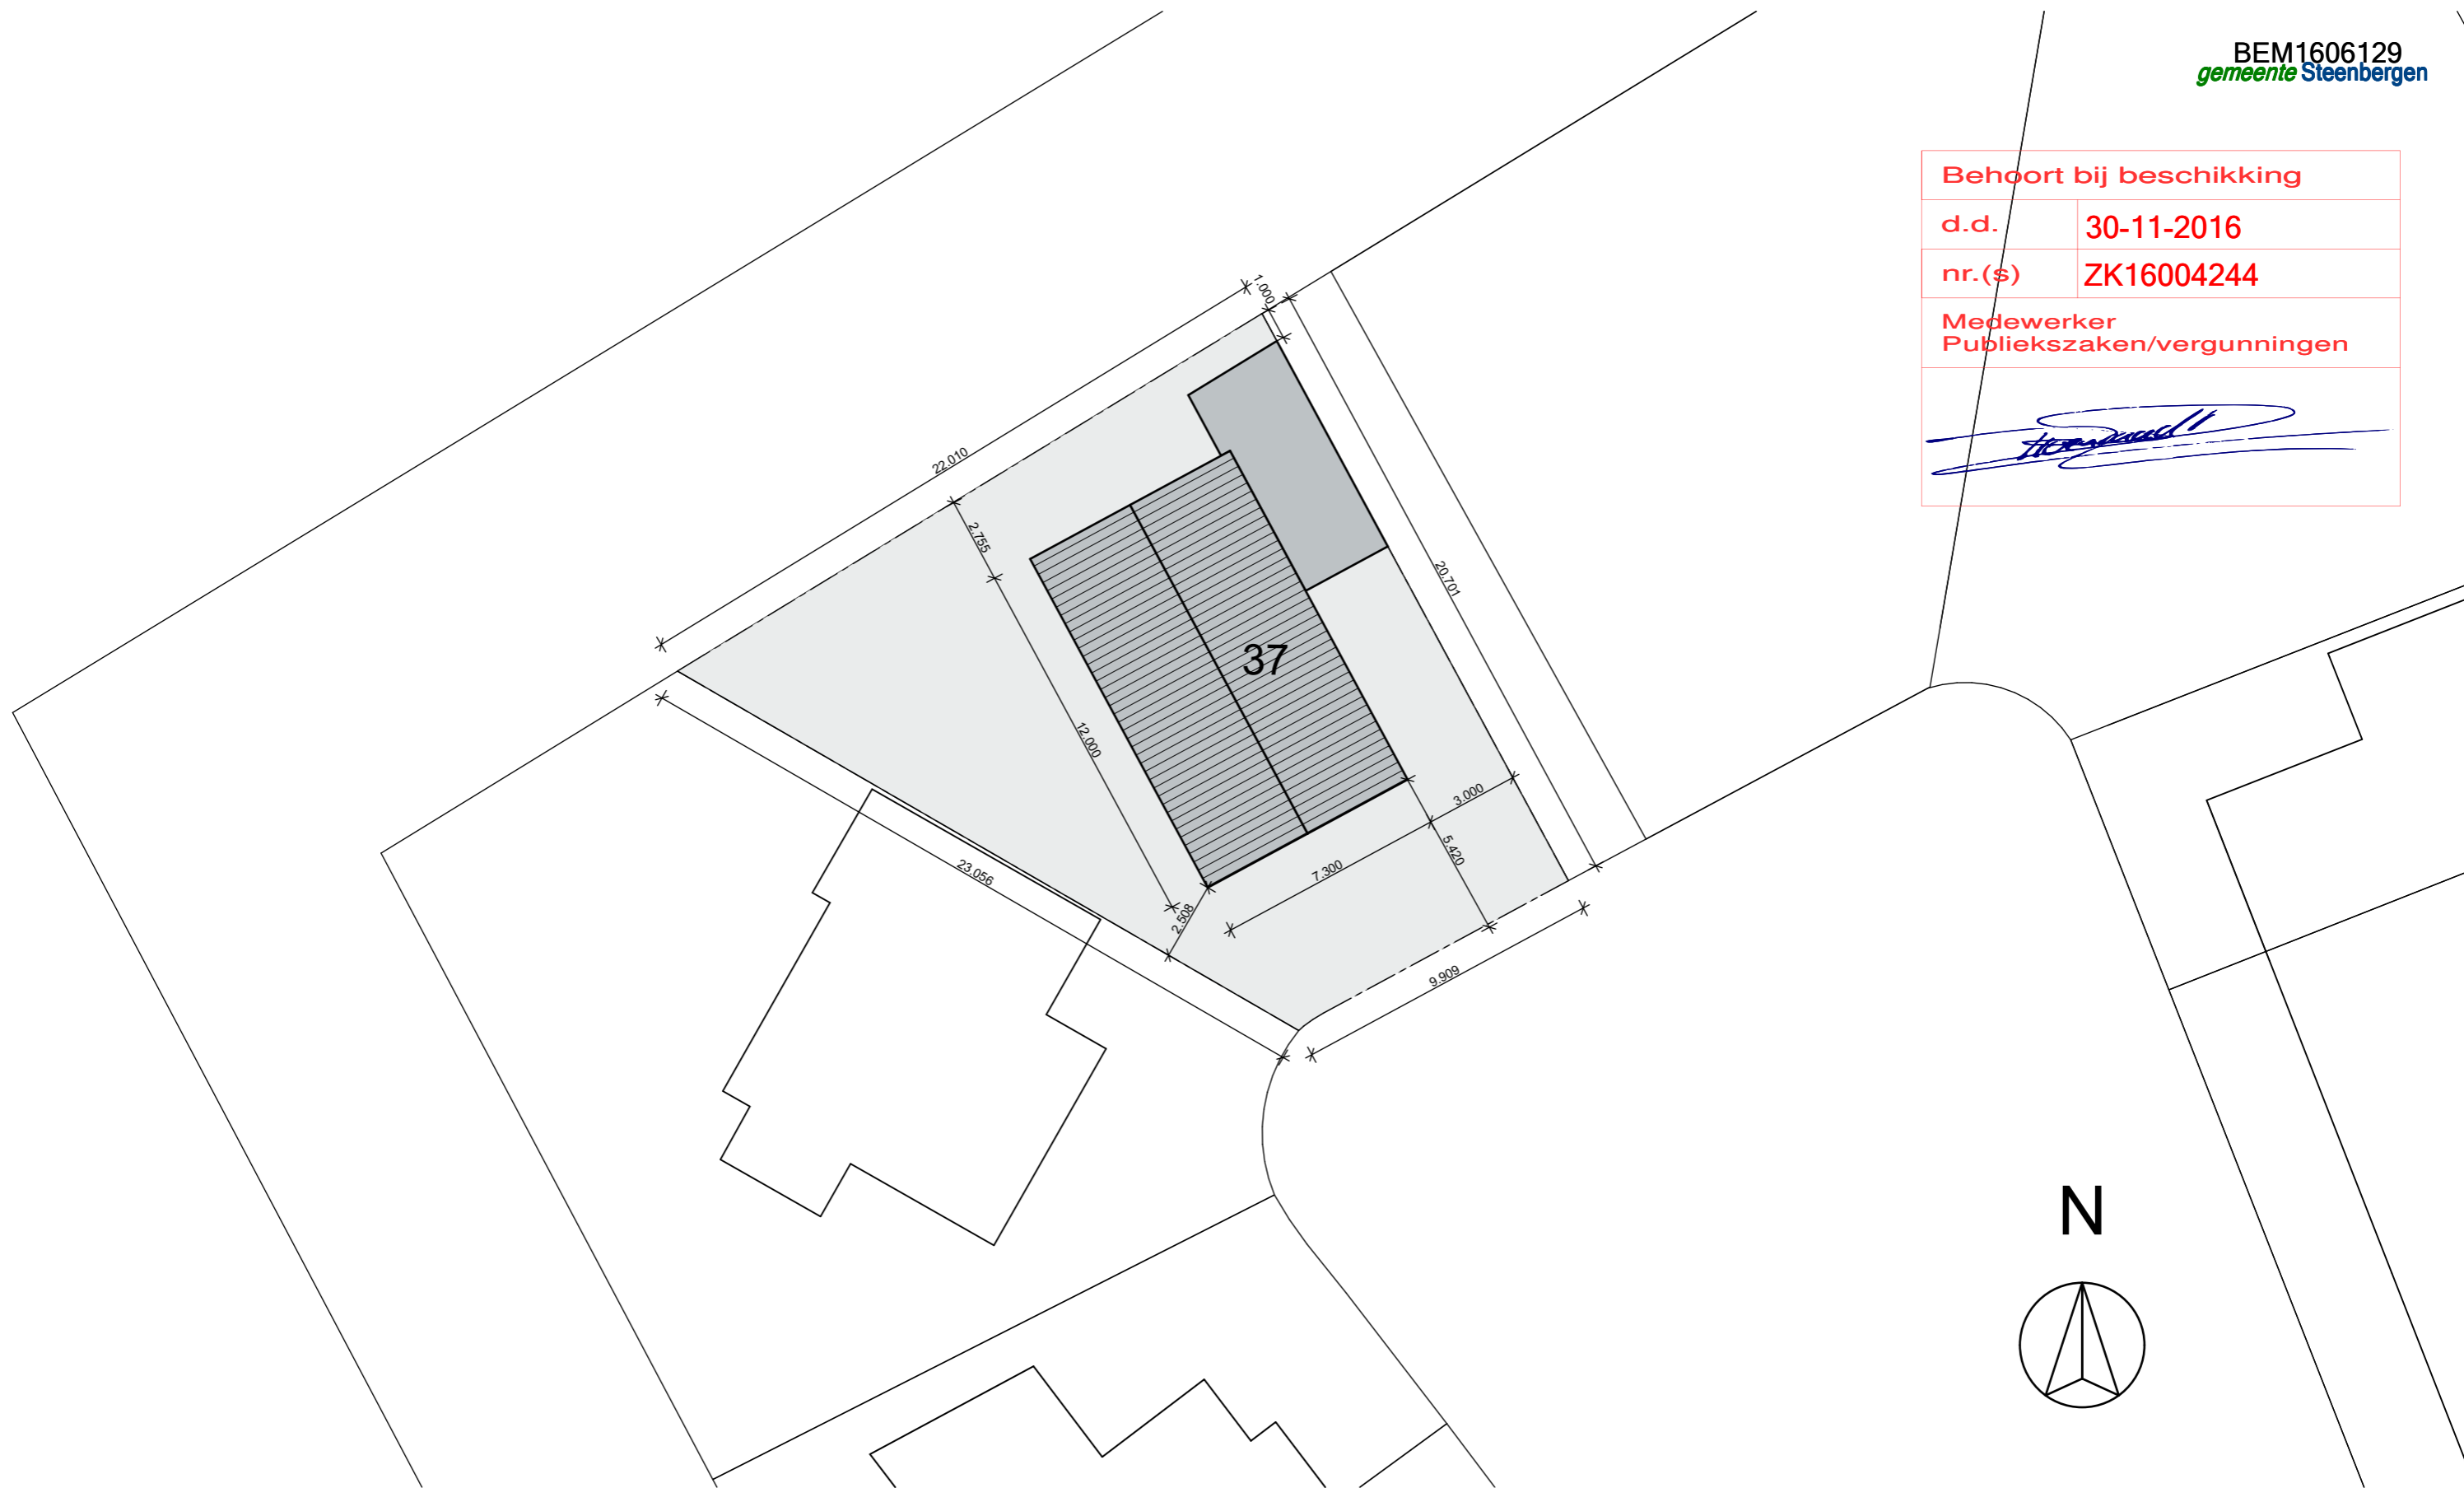

Behoort bij beschikking	
d.d.	30-11-2016
nr.(s)	ZK16004244
Medewerker Publiekszaken/vergunningen	
	

Oprichten woonhuis aan De Landerije 37 te Welberg
nieuwe situatie
28 november 2016
1:200

Architect
Brouwerstraat 3
4871 EG Etten-Leur
tel. 076 - 5011240
mob. 06 - 46205945
info@gewoonarchitecten.nl
www.gewoonarchitecten.nl