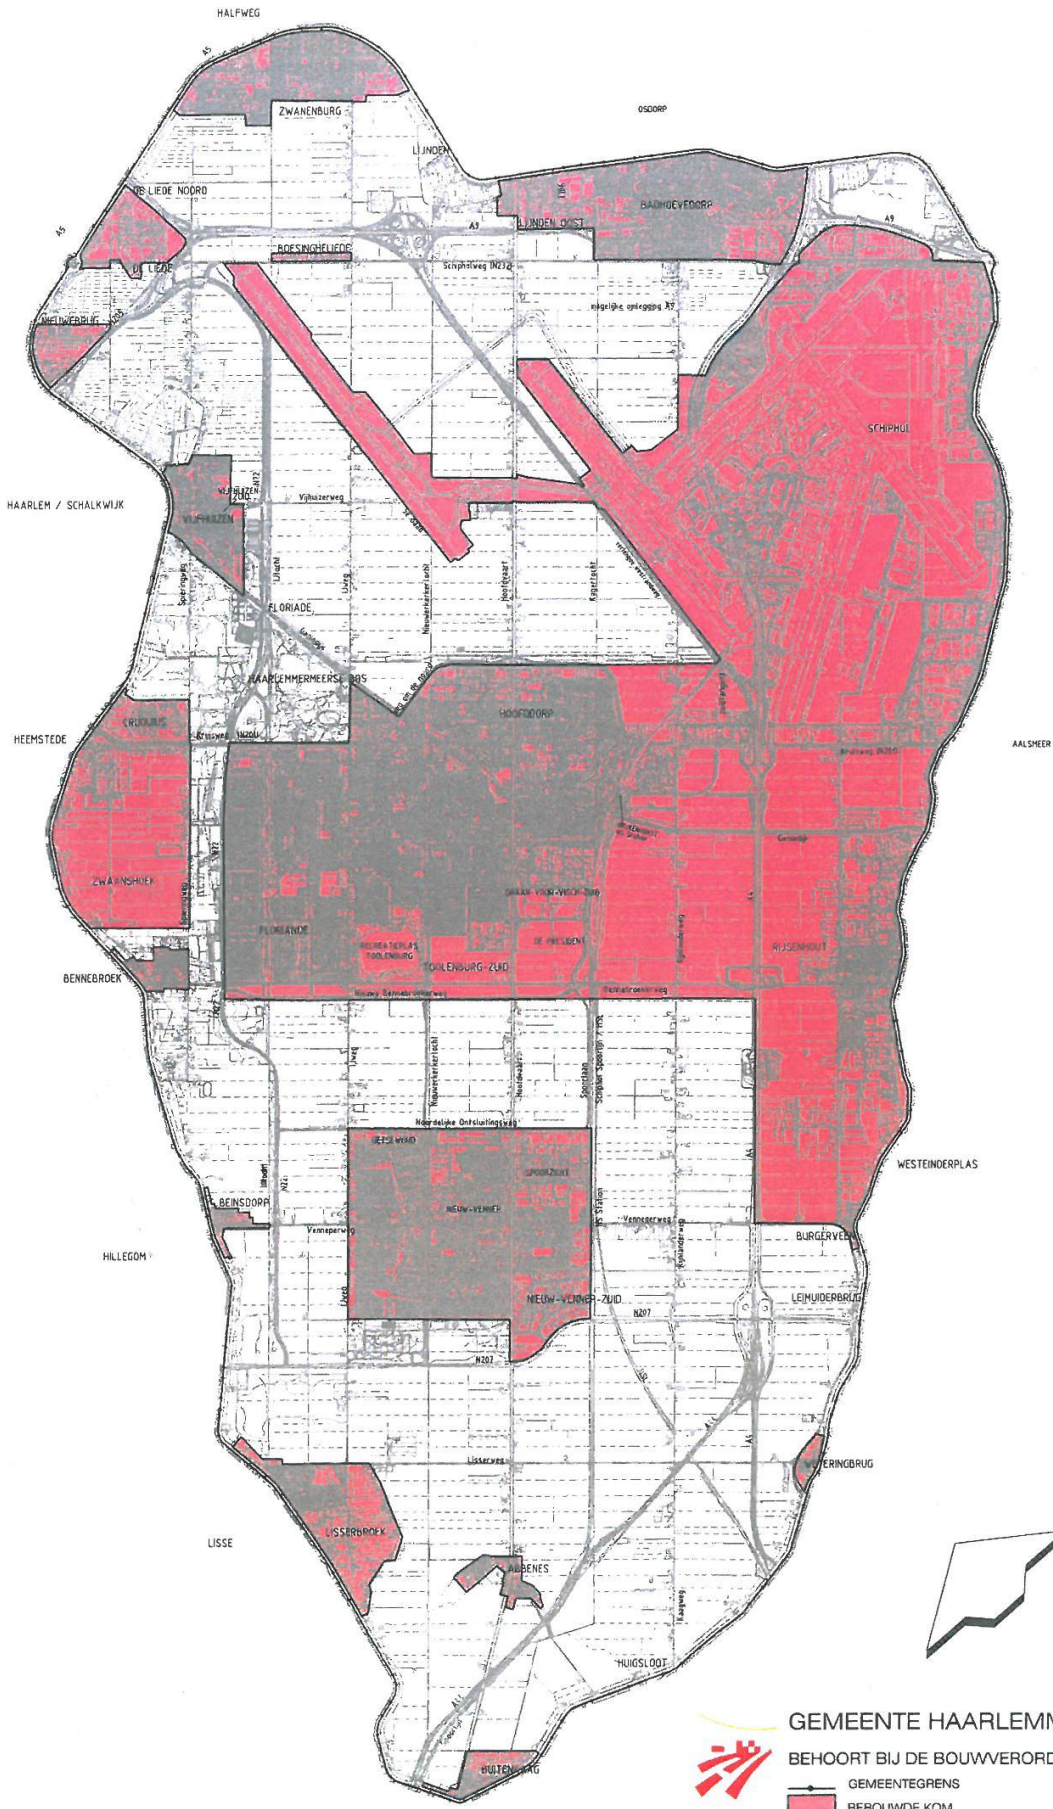

# Bijlage 11

Bebouwde kom gemeente Haarlemmermeer

**GEMEENTE HAARLEMMEER**  
 BEHOORT BIJ DE BOUWVERORDENING

DATUM 08-09-2010