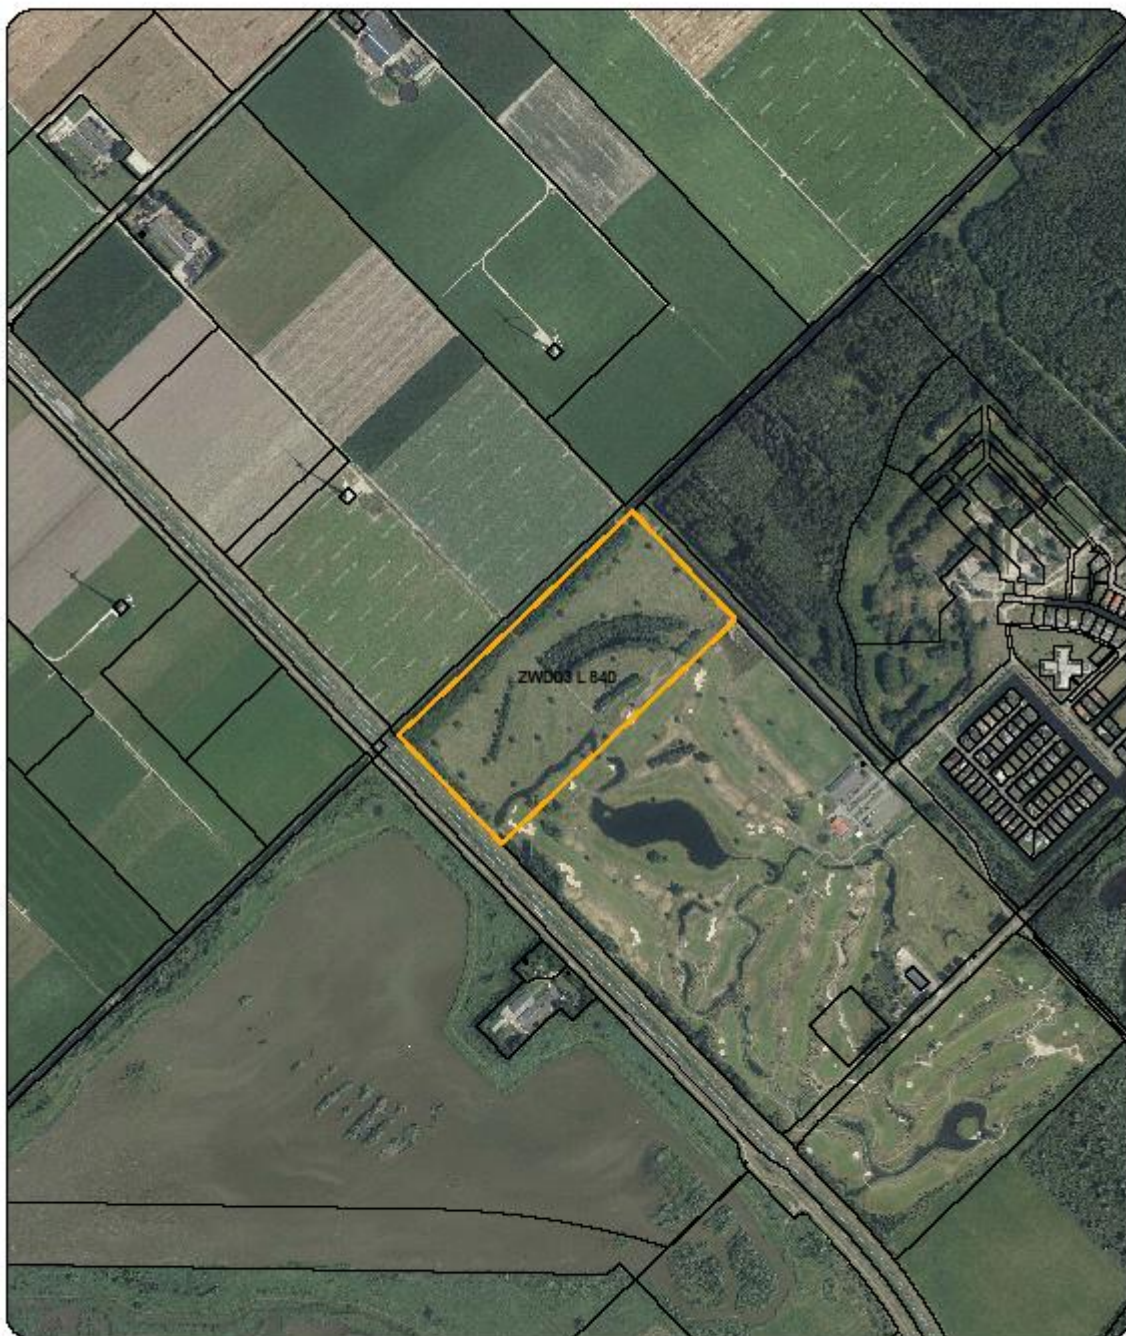

NATUURMONUMENTEN

 Perceel ZWD03 L 840 Oppervlakte: 150.000 m²

PROVINCIE FLEVOLAND

150066 | GEO | 15-10-2015

0  0,5 km