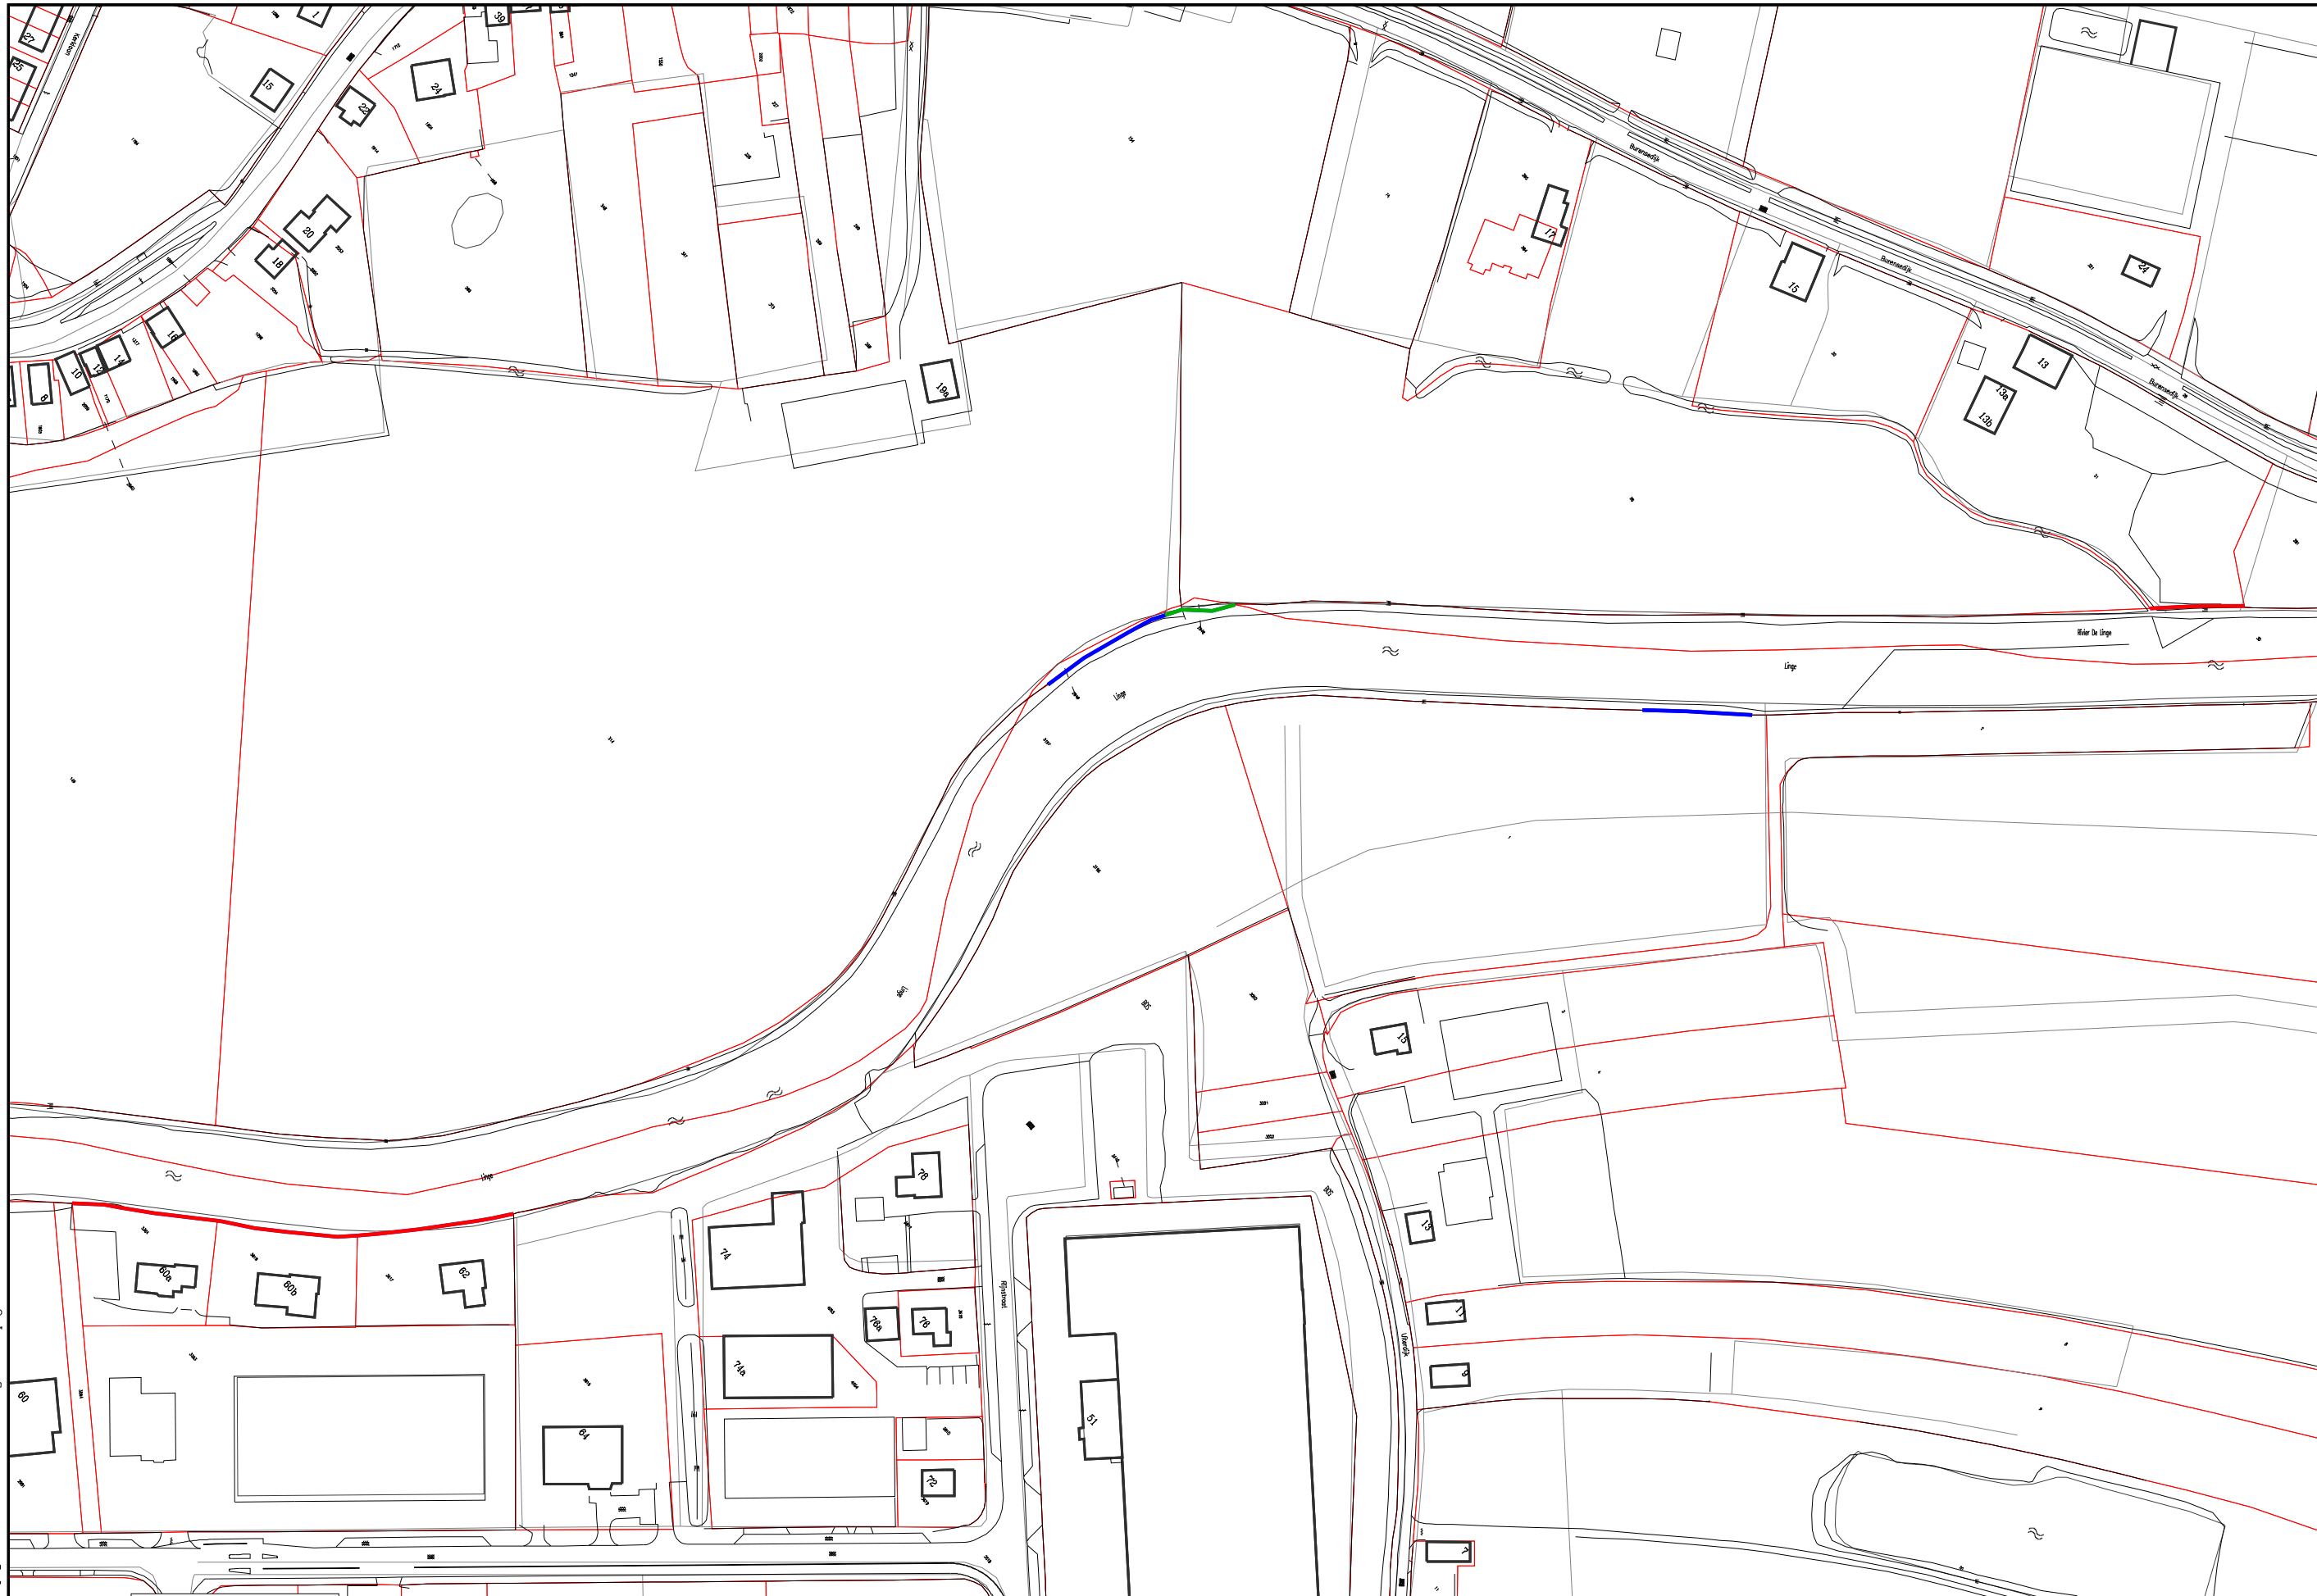

LEGENDA

- Ligplaatszone Passantenhavens Jachthavens Jachtwerf
- Ligplaatszone Motorboten
- Ligplaatszone Handmatig Voortbewogen Vaartuigen
- Ligplaatszone Woonboten
- Veerpont
- Uitspanningen
- Ligplaatszone Kleine Motorboten
- Ligplaatszone Beroepsvaart
- Geen Vaarweg

Waterschap Rivierenland			
Ligplaatszones Linge			
kaart 5			
Getekend: jew	Versie :	Teknr :	Schaal: 1:2000
Datum : 18-09-2006	Datum :	Bladnr :	
Bestand : 5.pl	Project:	:	Formaat: A3

Keur Linge			
Waterschap Rivierenland			
Ligplaatszones Linge			
kaart 5			
Getekend: jew	Versie :	Teknr :	Schaal: 1:2000
Datum : 18-09-2006	Datum :	Bladnr :	
Bestand : 5.pl	Project:	:	Formaat: A3

Hoewel bij de samenstelling van deze kaart de grootste zorgvuldigheid is betracht, kan Waterschap Rivierenland niet garanderen dat de informatie compleet, actueel en/of accuraat is. Waterschap Rivierenland aanvaardt dan ook geen enkele aansprakelijkheid voor schade ontstaan door gebruik van de informatie van deze kaart.