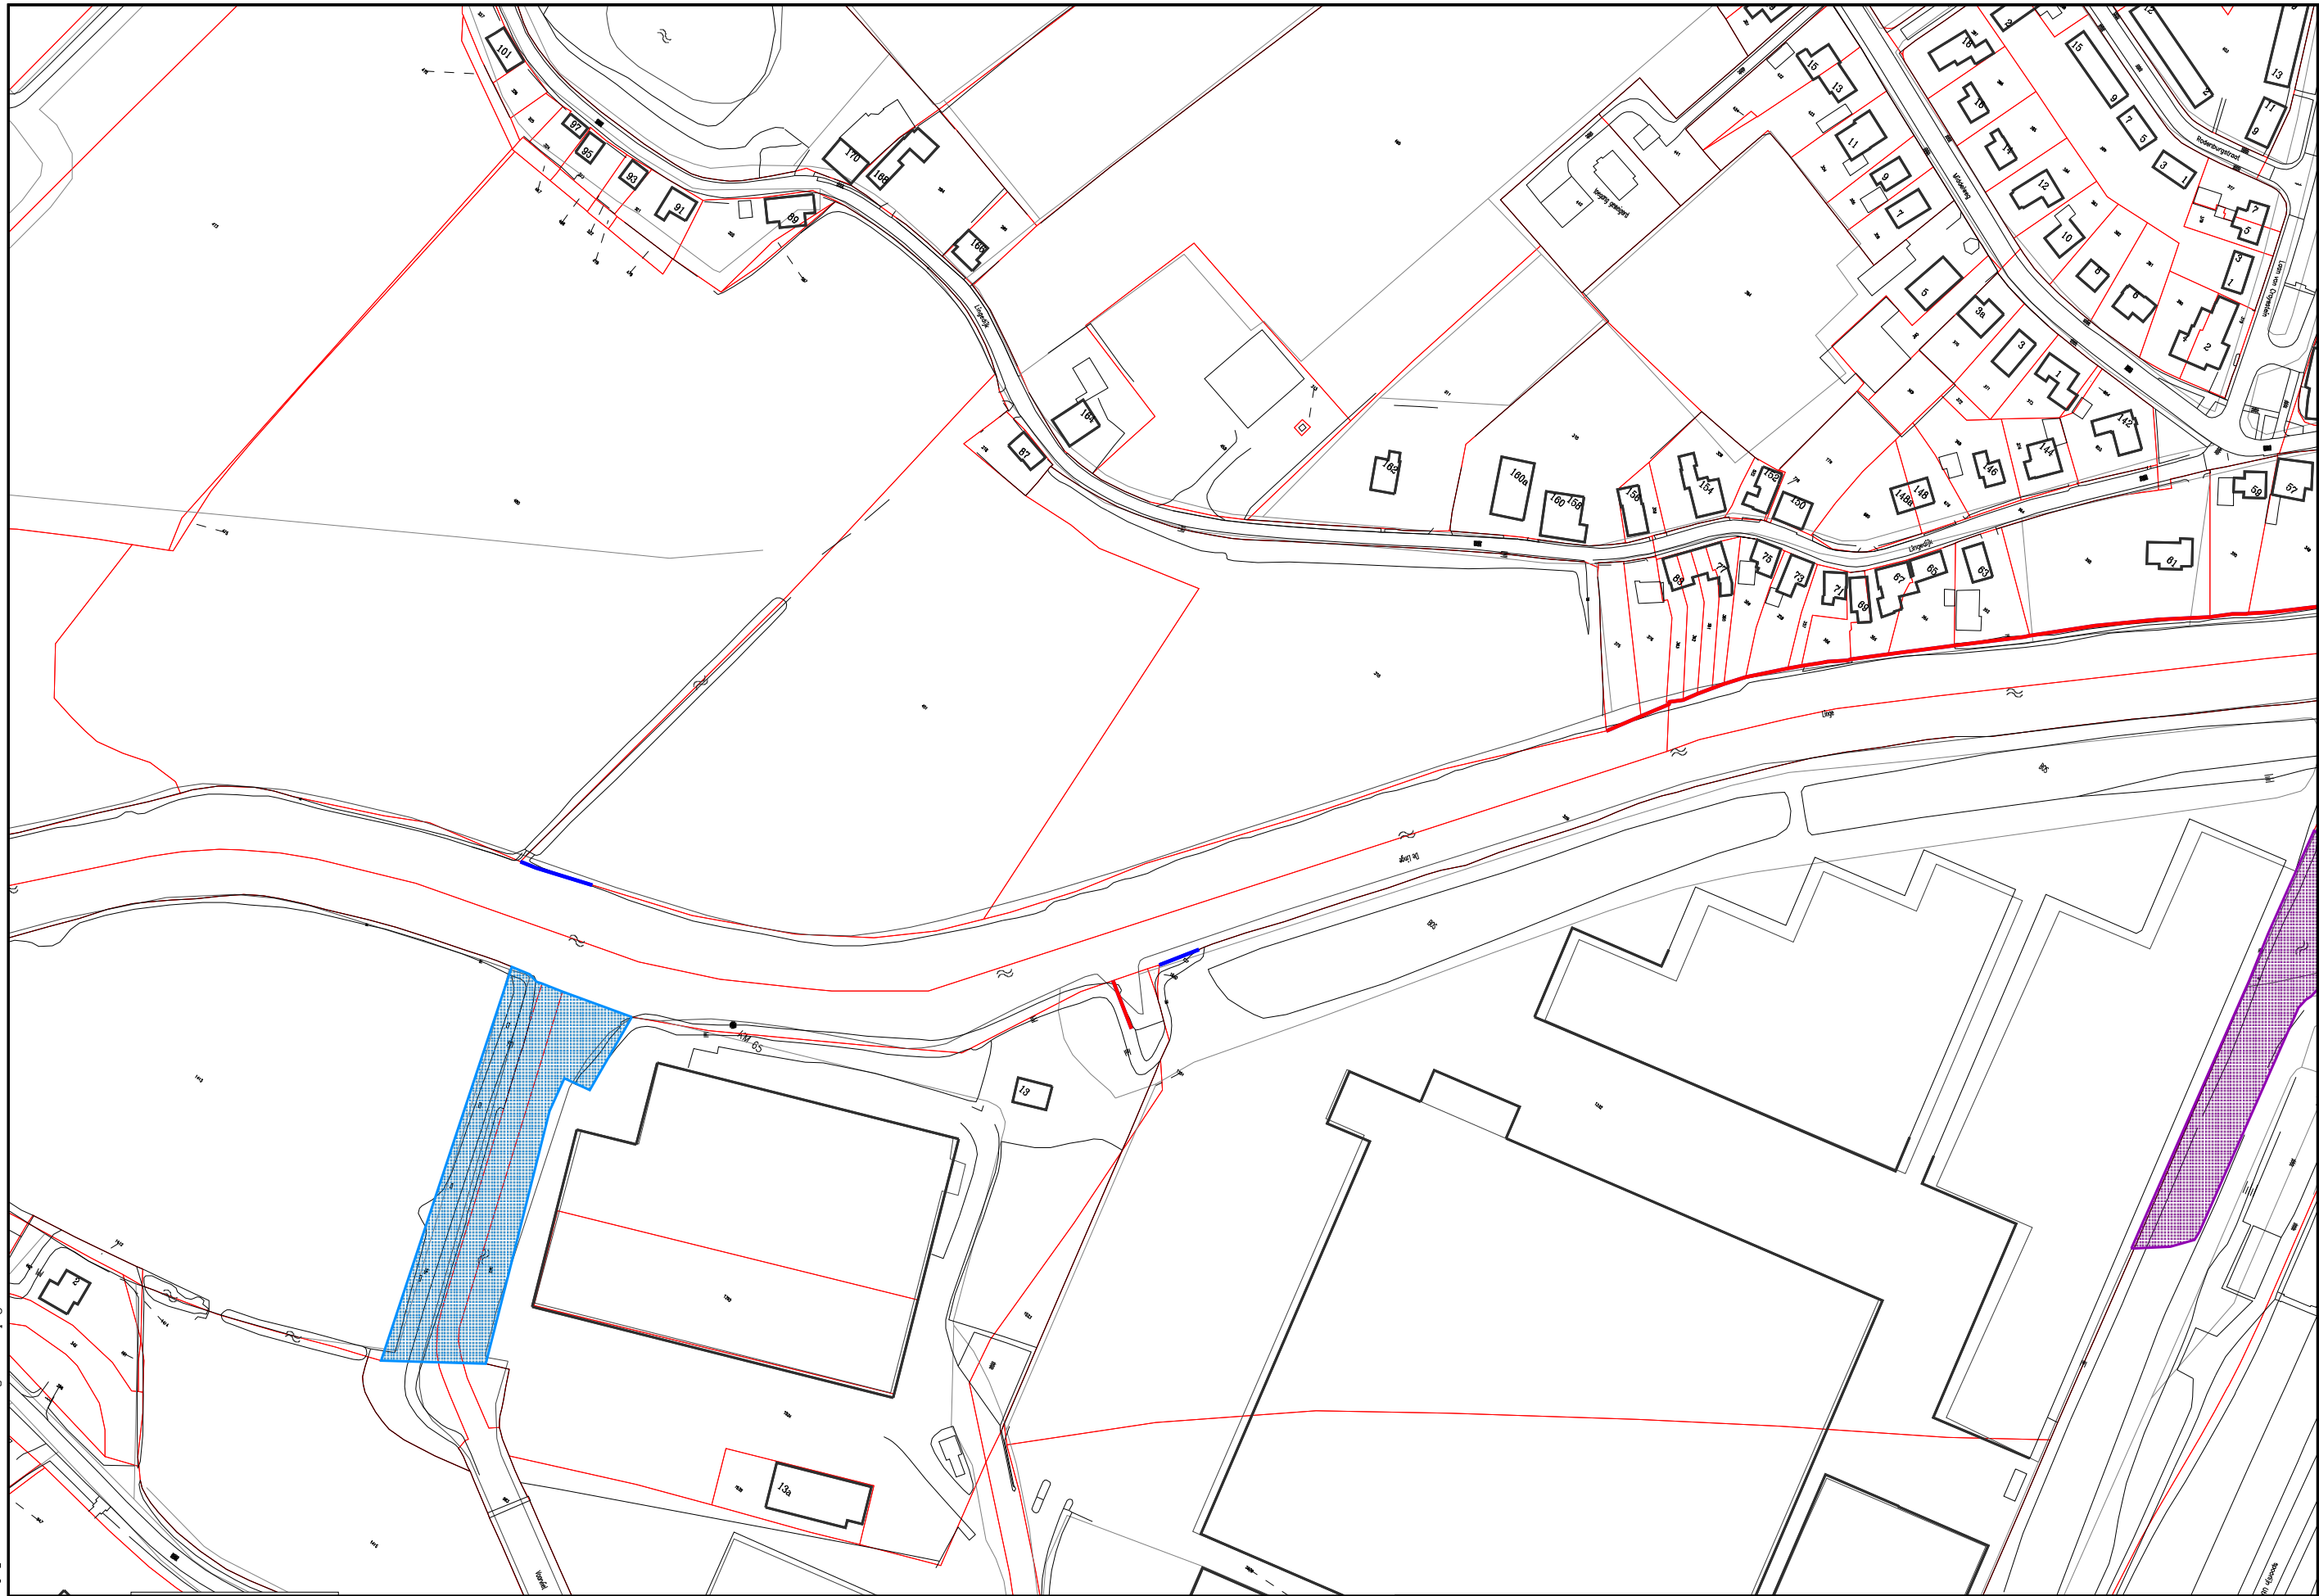

LEGENDA

	Ligplaatszone Passantenhavens Jachthavens Jachtwerf
	Ligplaatszone Motorboten
	Ligplaatszone Handmatig Voortbewogen Vaartuigen
	Ligplaatszone Woonboten
	Veerpont
	Uitspanningen
	Ligplaatszone Kleine Motorboten
	Ligplaatszone Beroepsvaart
	Geen Vaarweg

Waterschap Rivierenland			Keur Linge
Ligplaatszones Linge kaart 10			
Getekend: jew	Versie :	Teknr :	Schaal: 1:2000
Datum : 18-09-2006	Datum :	Bladnr :	
Bestand : 10.pl	Project:	:	Formaat: A3

Hoewel bij de samenstelling van deze kaart de grootste zorgvuldigheid is betracht, kan Waterschap Rivierenland niet garanderen dat de informatie compleet, actueel en/of accuraat is. Waterschap Rivierenland aanvaardt dan ook geen enkele aansprakelijkheid voor schade ontstaan door gebruik van de informatie van deze kaart.