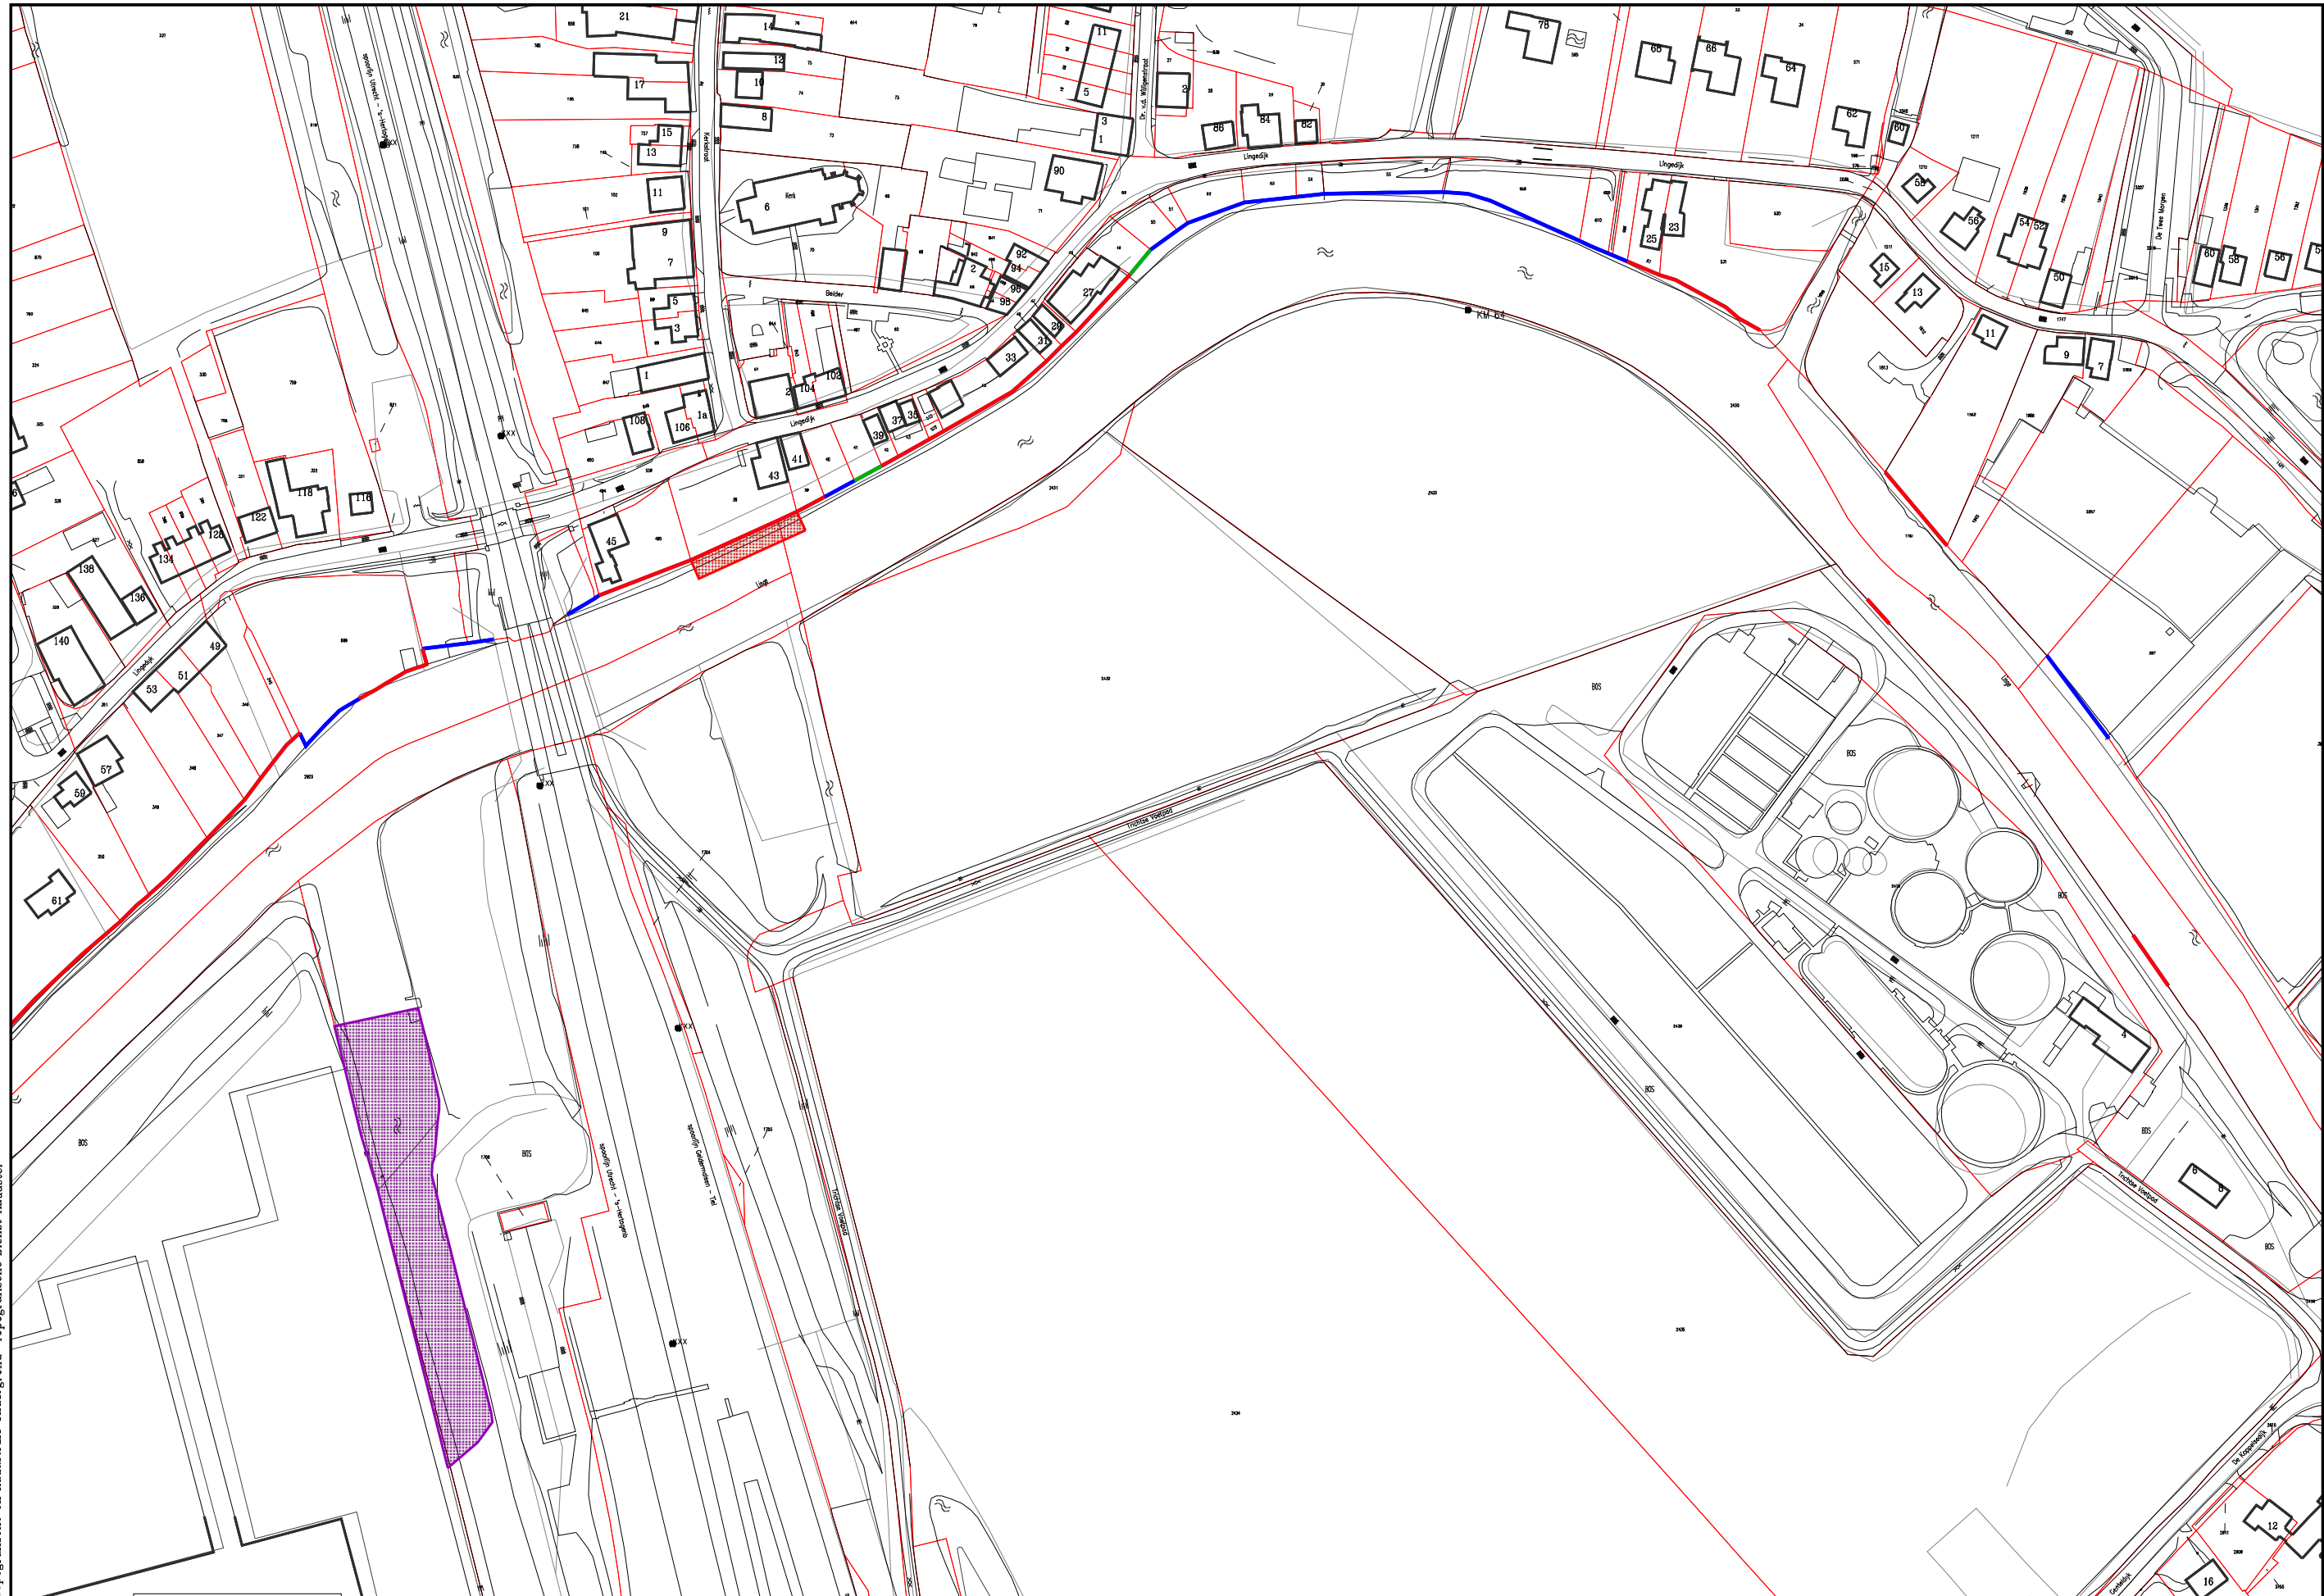

LEGENDA

	Ligplaatszone Passantenhavens Jachthavens Jachtwerf
	Ligplaatszone Motorboten
	Ligplaatszone Handmatig Voortbewogen Vaartuigen
	Ligplaatszone Woonboten
	Veerpont
	Uitspanningen
	Ligplaatszone Kleine Motorboten
	Ligplaatszone Beroepsvaart
	Geen Vaarweg

Waterschap Rivierenland			Keur Linge
Ligplaatszones Linge kaart 8			
Getekend: jew	Versie :	Teknr :	Schaal: 1:2000
Datum : 18-09-2006	Datum :	Bladnr :	
Bestand : 8.pl	Project:	:	Formaat: A3

Hoewel bij de samenstelling van deze kaart de grootste zorgvuldigheid is betracht, kan Waterschap Rivierenland niet garanderen dat de informatie compleet, actueel en/of accuraat is. Waterschap Rivierenland aanvaardt dan ook geen enkele aansprakelijkheid voor schade ontstaan door gebruik van de informatie van deze kaart.