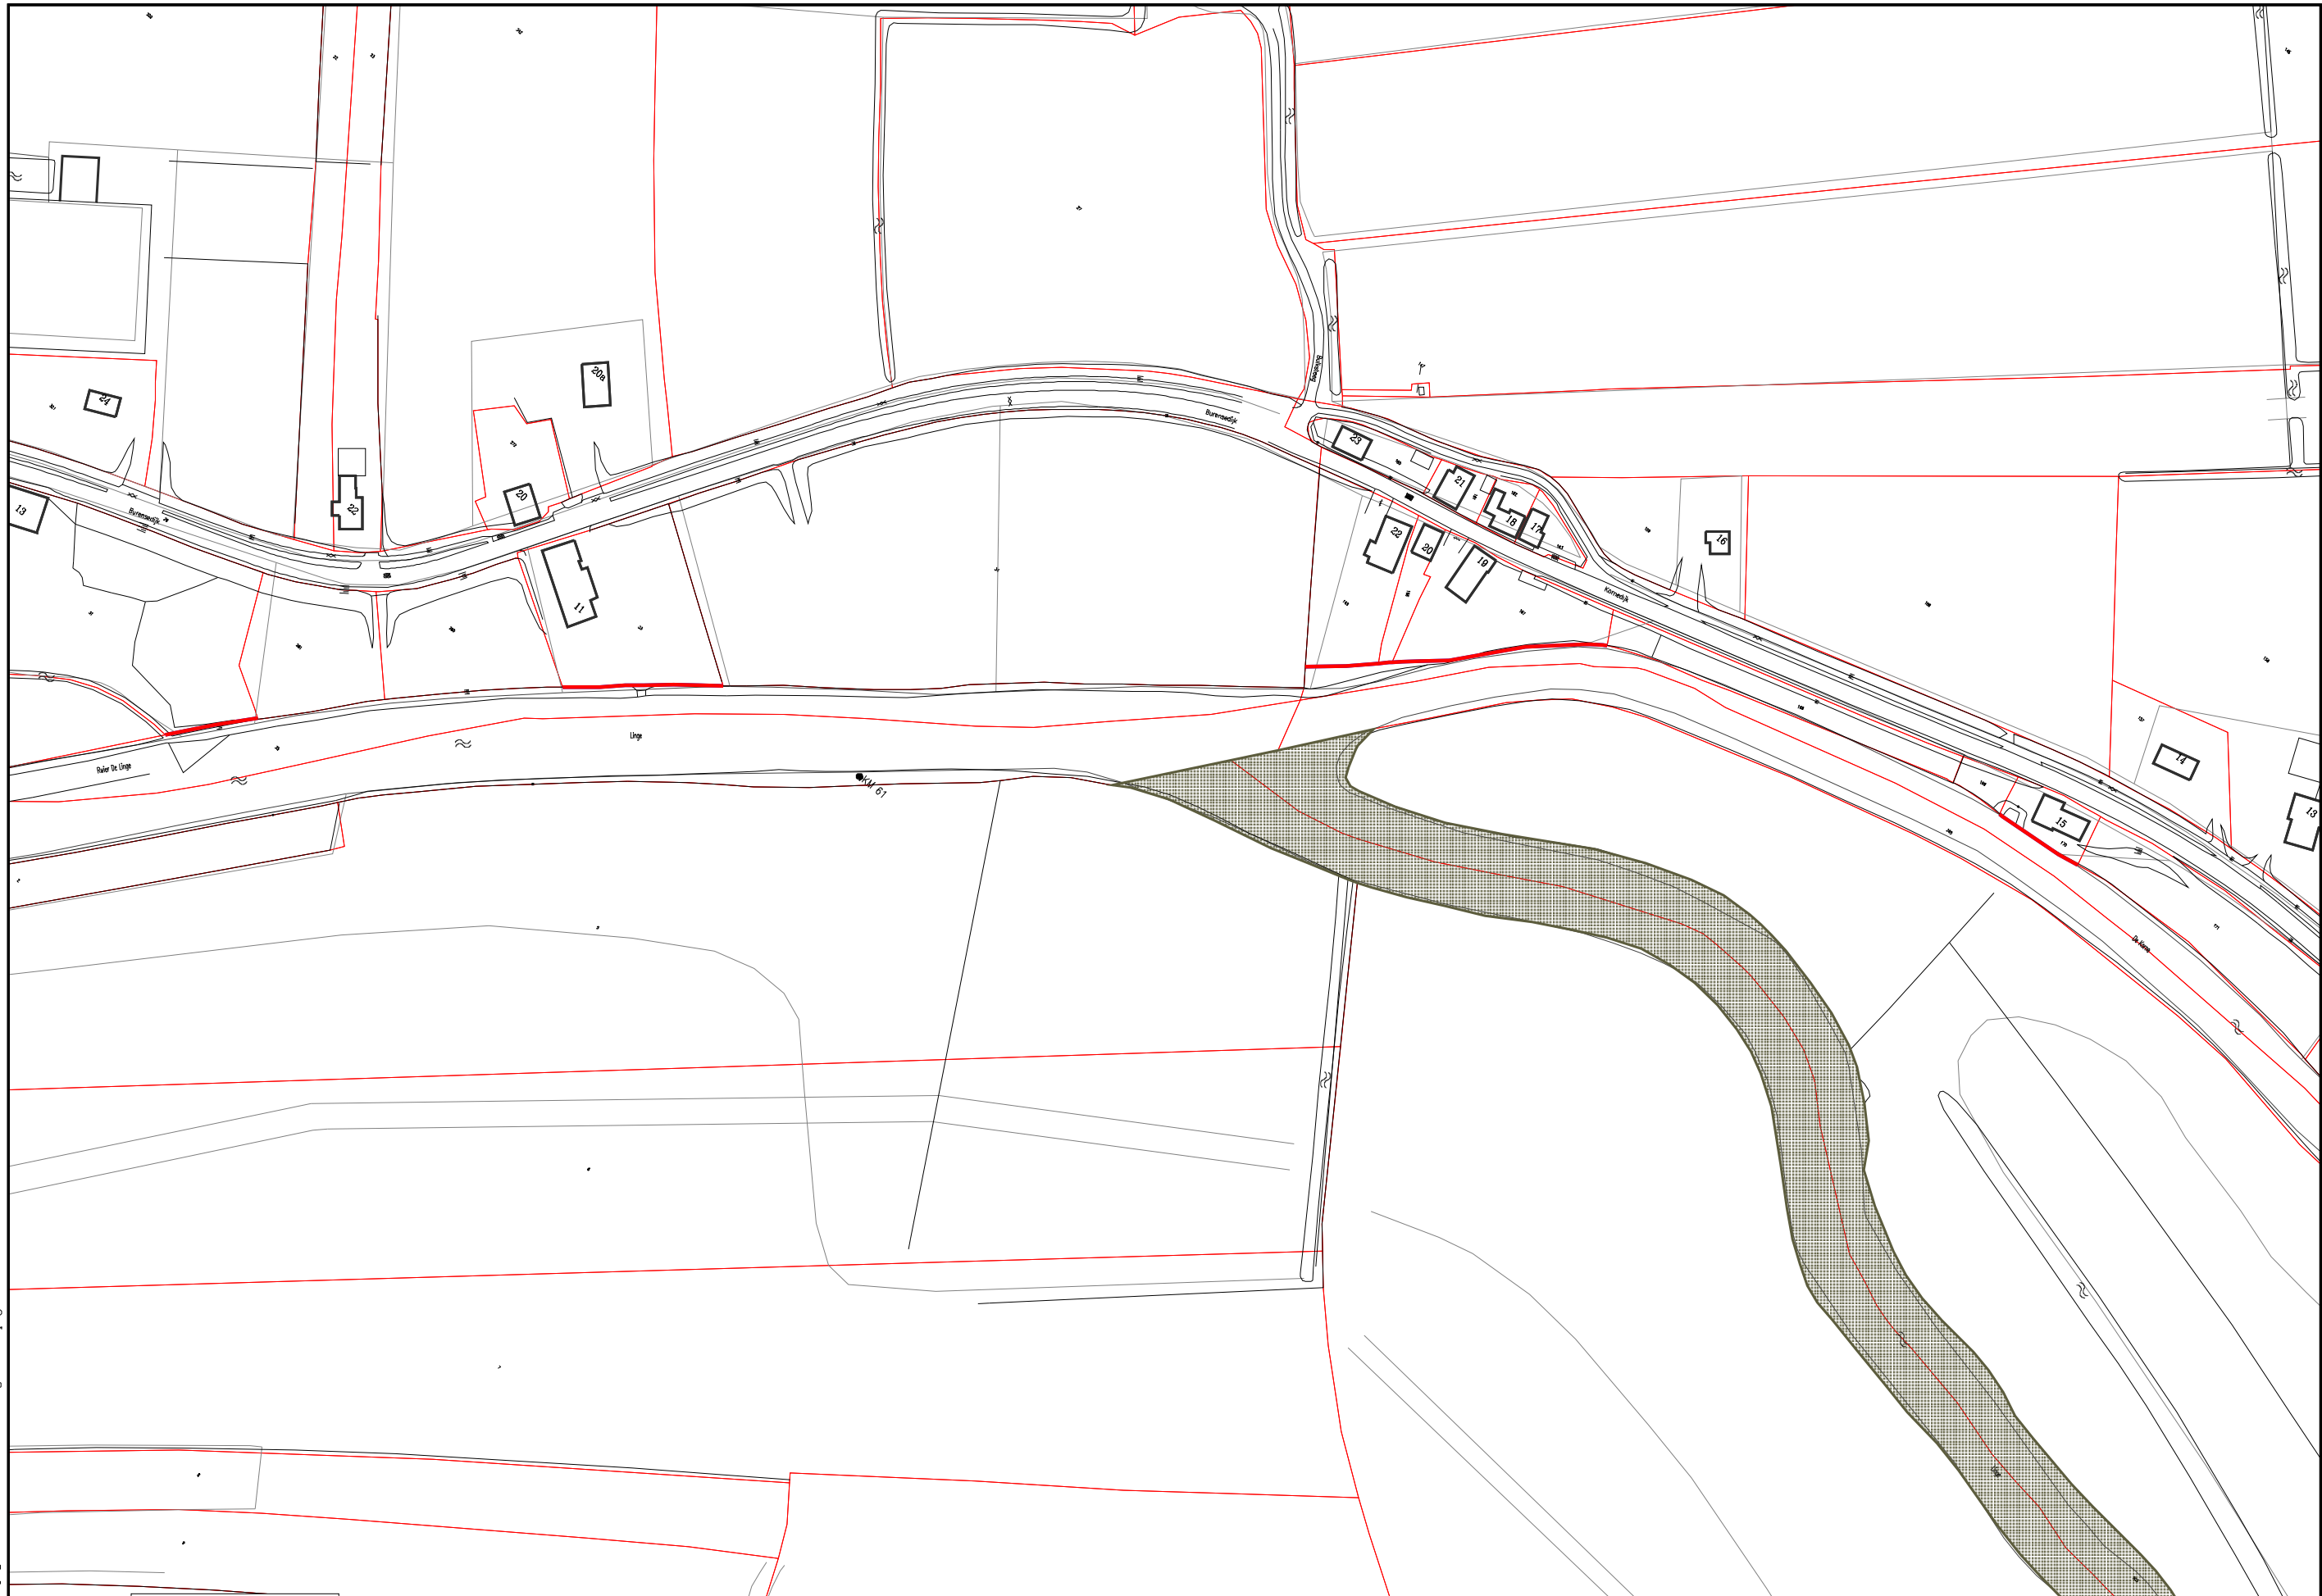

LEGENDA	
	Ligplaatszone Passantenhavens Jachthavens Jachtwerf
	Ligplaatszone Motorboten
	Ligplaatszone Handmatig Voortbewogen Vaartuigen
	Ligplaatszone Woonboten
	Veerpont
	Uitspanningen
	Ligplaatszone Kleine Motorboten
	Ligplaatszone Beroepsvaart
	Geen Vaarweg

Waterschap Rivierenland			Keur Linge
Ligplaatszones Linge kaart 4			
Getekend: jew	Versie :	Teknr :	Schaal: 1:2000
Datum : 18-09-2006	Datum :	Bladnr :	
Bestand : 4.pl	Project:	:	Formaat: A3

Hoewel bij de samenstelling van deze kaart de grootste zorgvuldigheid is betracht, kan Waterschap Rivierenland niet garanderen dat de informatie compleet, actueel en/of accuraat is. Waterschap Rivierenland aanvaardt dan ook geen enkele aansprakelijkheid voor schade ontstaan door gebruik van de informatie van deze kaart.