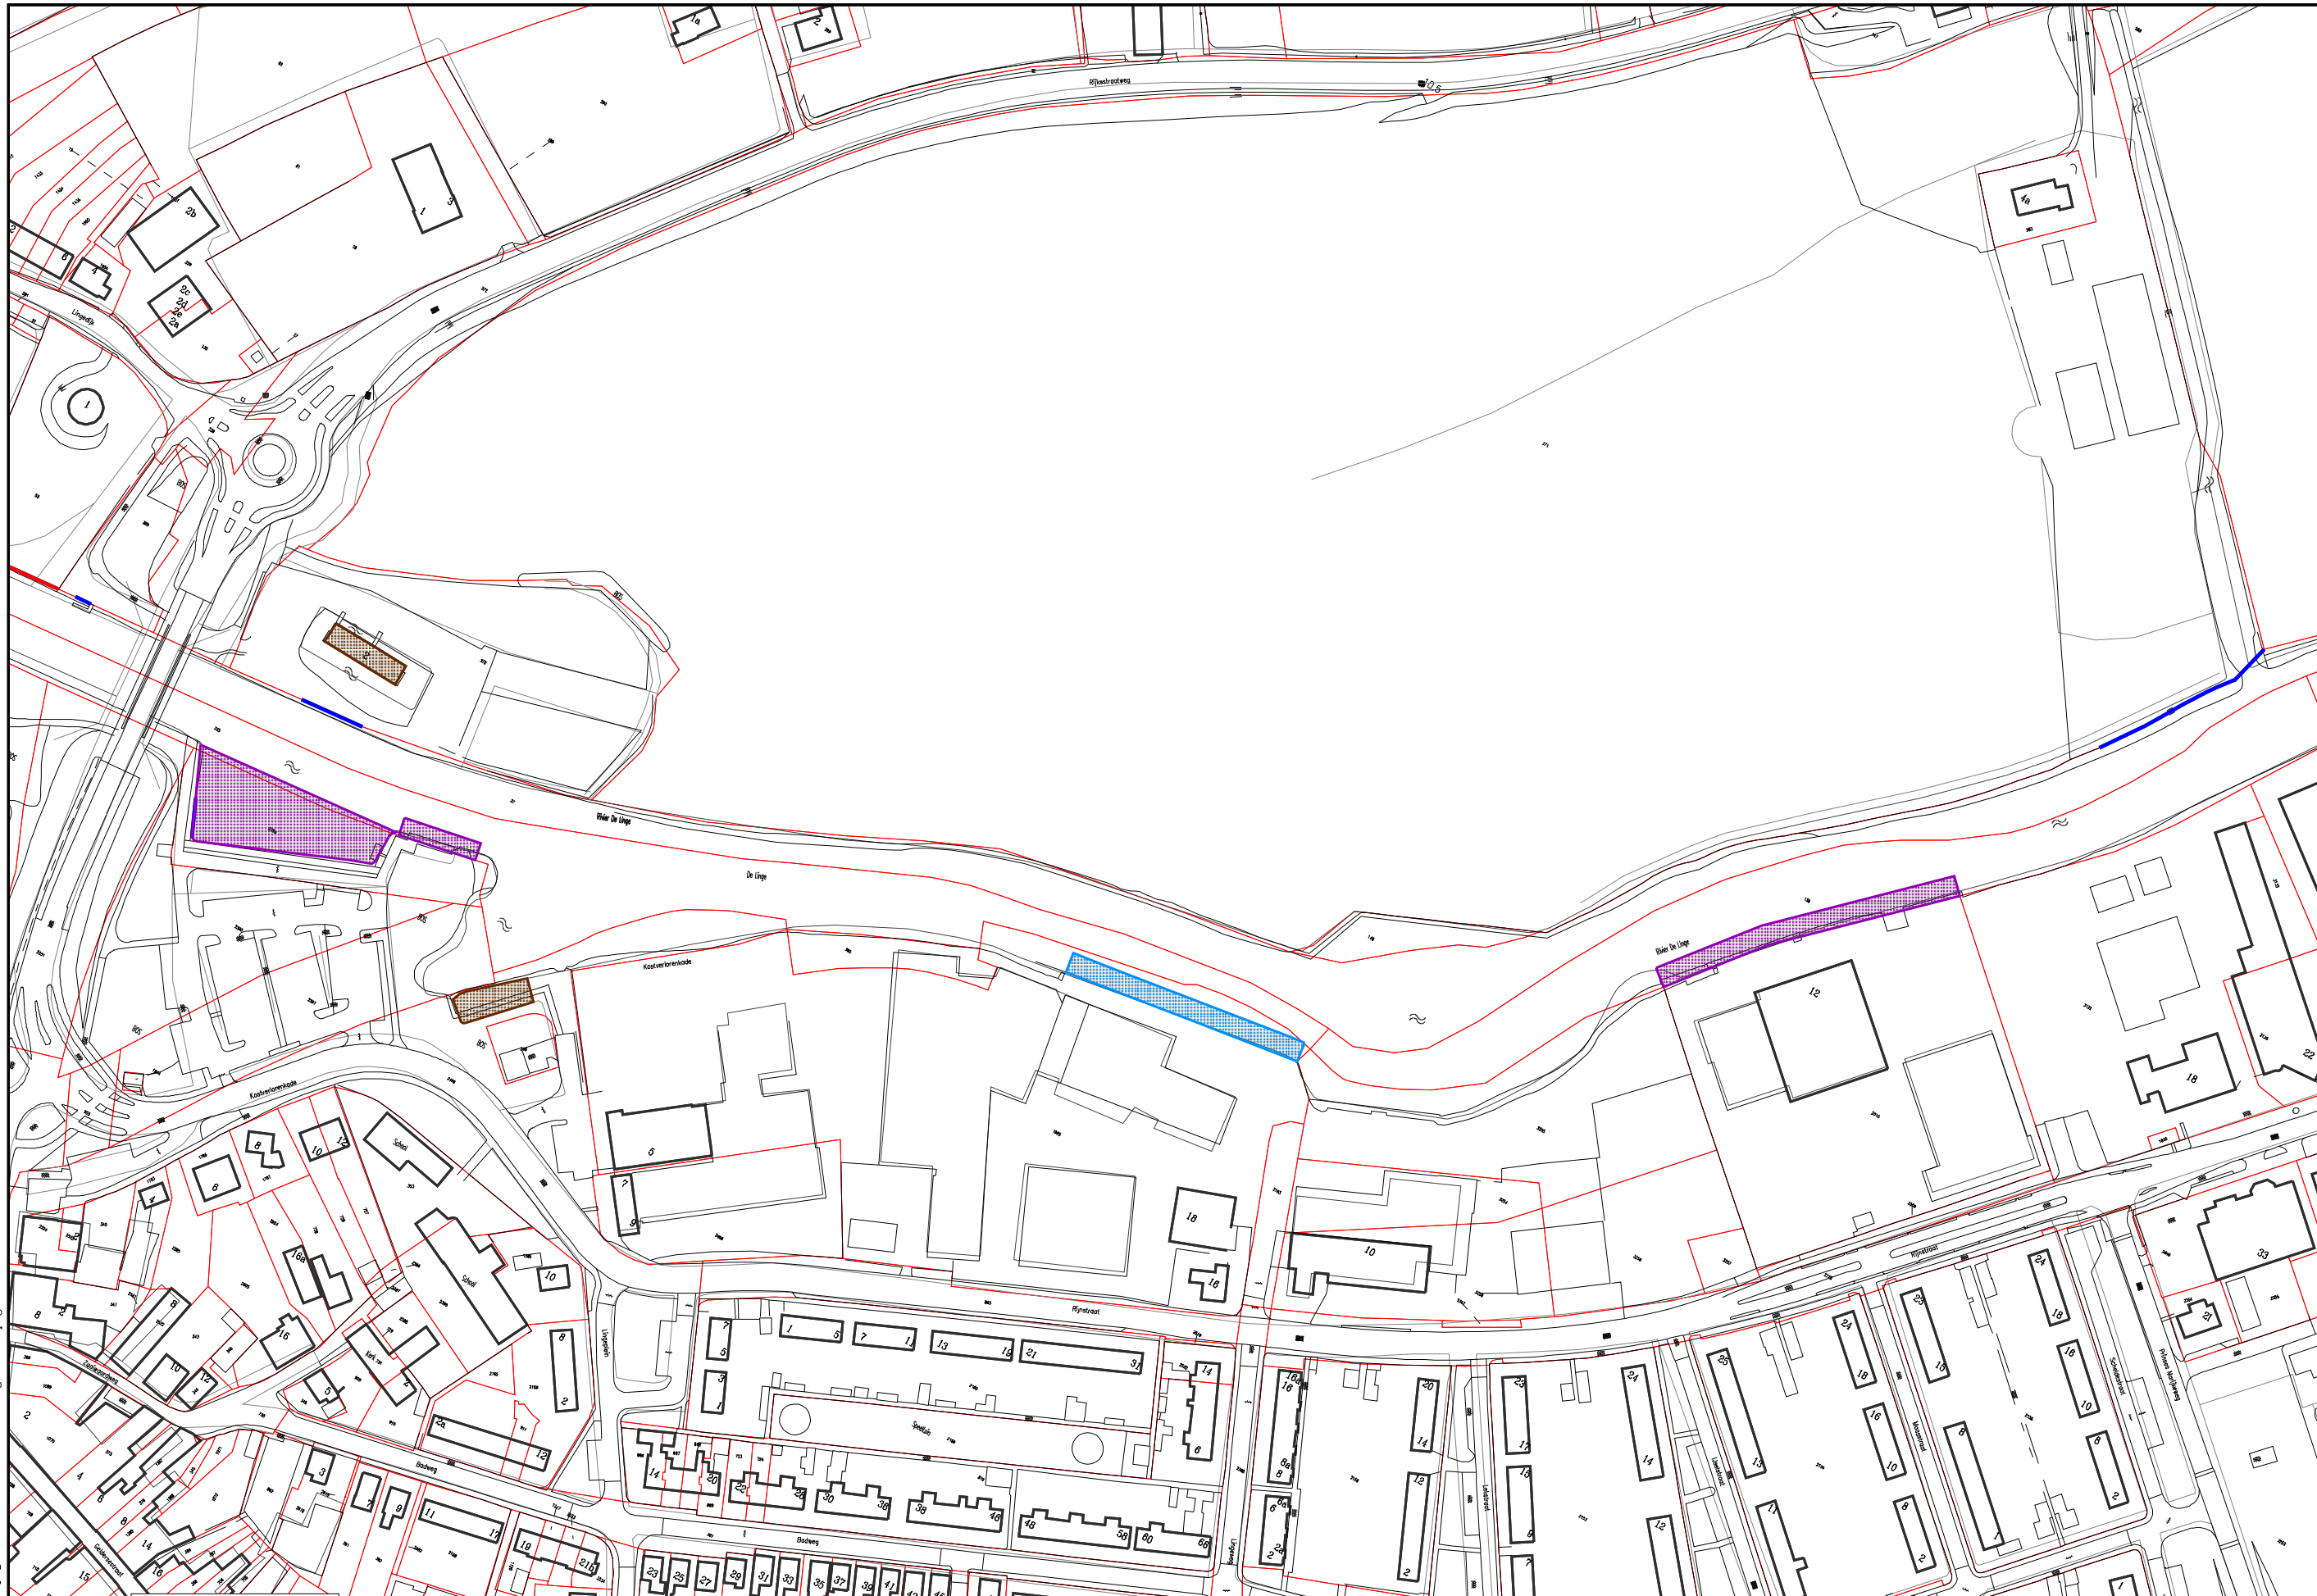

LEGENDA

	Ligplaatszone Passantenhavens Jachthavens Jachtwerf
	Ligplaatszone Motorboten
	Ligplaatszone Handmatig Voortbewogen Vaartuigen
	Ligplaatszone Woonboten
	Veerpont
	Uitspanningen
	Ligplaatszone Kleine Motorboten
	Ligplaatszone Beroepsvaart
	Geen Vaarweg

Waterschap Rivierenland			Keur Linge
Ligplaatszones Linge kaart 6			
Getekend: jew	Versie :	Teknr :	Schaal: 1:2000
Datum : 18-09-2006	Datum :	Bladnr :	
Bestand : 6.pl	Project:	:	Formaat: A3

Hoewel bij de samenstelling van deze kaart de grootste zorgvuldigheid is betracht, kan Waterschap Rivierenland niet garanderen dat de informatie compleet, actueel en/of accuraat is. Waterschap Rivierenland aanvaardt dan ook geen enkele aansprakelijkheid voor schade ontstaan door gebruik van de informatie van deze kaart.