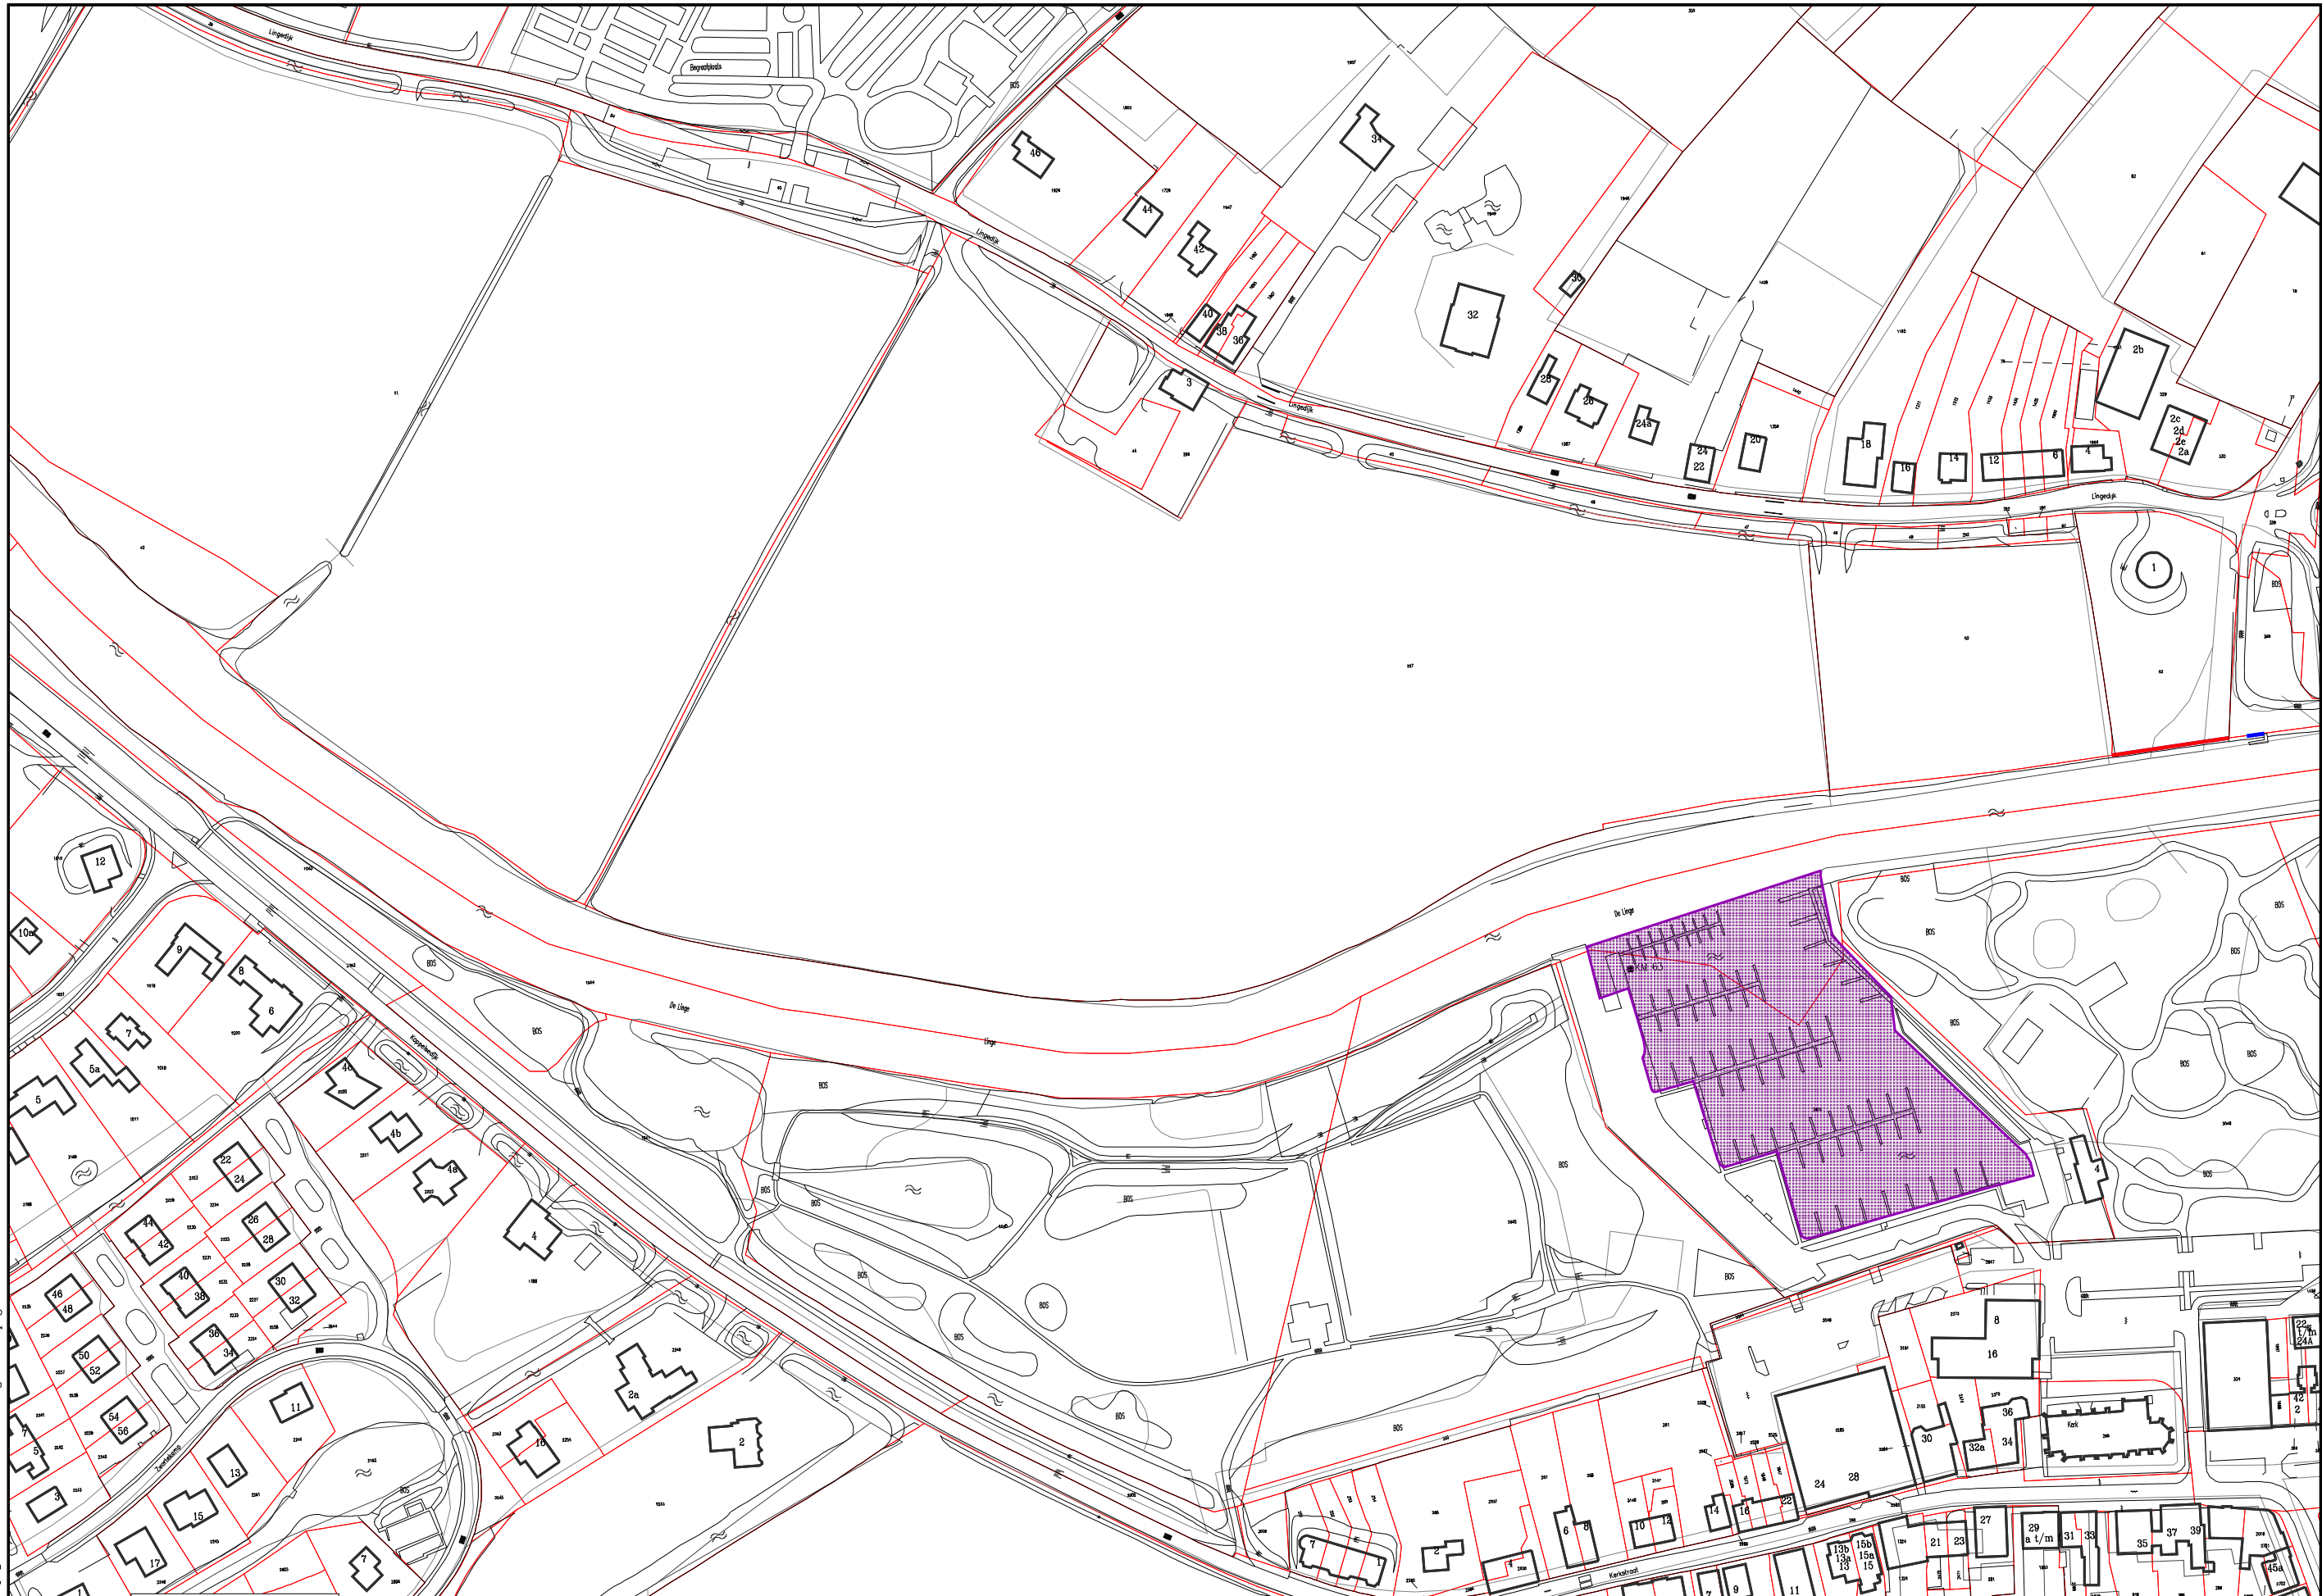

LEGENDA

- Ligplaatszone Passantenhavens Jachthavens Jachtwerf
- Ligplaatszone Motorboten
- Ligplaatszone Handmatig Voortbewogen Vaartuigen
- Ligplaatszone Woonboten
- Veerpont
- Uitspanningen
- Ligplaatszone Kleine Motorboten
- Ligplaatszone Beroepsvaart
- Geen Vaarweg

Waterschap Rivierenland		Keur Linge		
Ligplaatszones Linge kaart 7				
Getekend: jew	Versie :	Teknr :	Schaal: 1:2000	
Datum : 18-09-2006	Datum :	Bladnr :		
Bestand : 7.pl	Project:	:		Formaat: A3

Hoewel bij de samenstelling van deze kaart de grootste zorgvuldigheid is betracht, kan Waterschap Rivierenland niet garanderen dat de informatie compleet, actueel en/of accuraat is. Waterschap Rivierenland aanvaardt dan ook geen enkele aansprakelijkheid voor schade ontstaan door gebruik van de informatie van deze kaart.