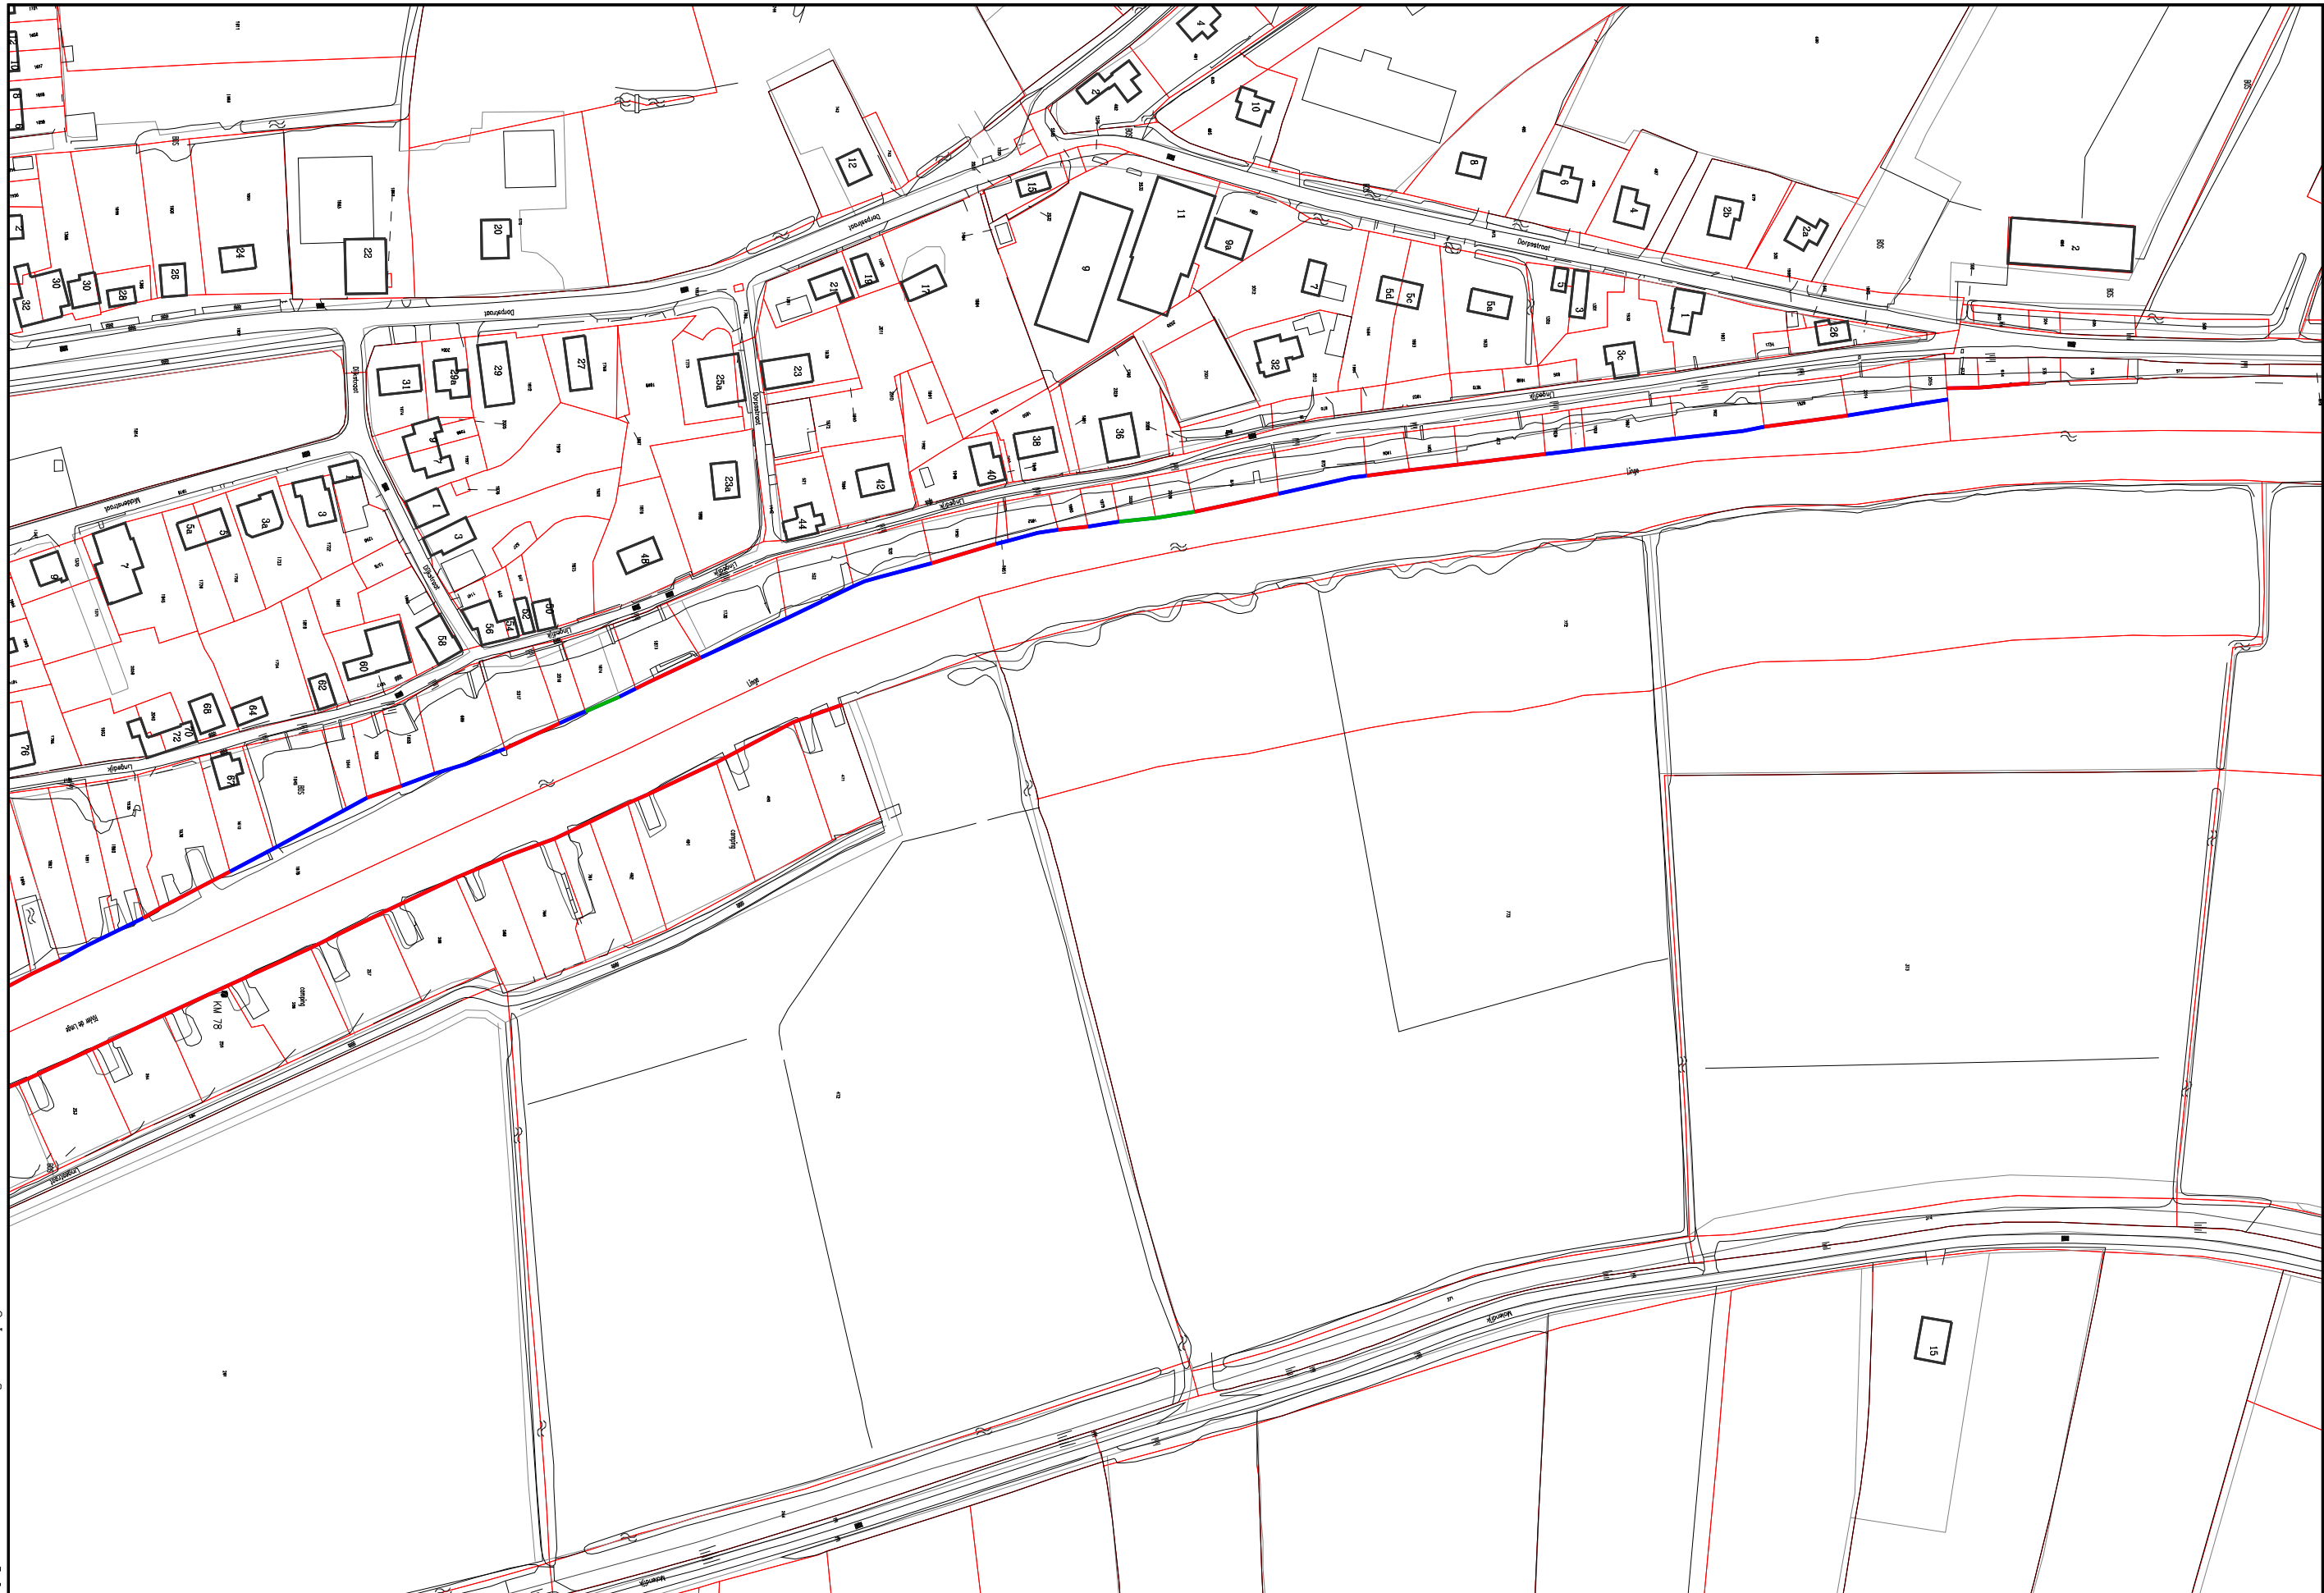

LEGENDA

	Ligplaatszone Passantenhavens Jachthavens Jachtwerf
	Ligplaatszone Motorboten
	Ligplaatszone Handmatig Voortbewogen Vaartuigen
	Ligplaatszone Woonboten
	Veerpont
	Uitspanningen
	Ligplaatszone Kleine Motorboten
	Ligplaatszone Beroepsvaart
	Geen Vaarweg

Waterschap Rivierenland		Keur Linge	
Ligplaatszones Linge kaart 26			
Getekend: jew	Versie :	Teknr :	Schaal: 1:2000
Datum : 18-09-2006	Datum :	Bladnr :	
Bestand : 26.pl	Project:	:	Formaat: A3

Hoewel bij de samenstelling van deze kaart de grootste zorgvuldigheid is betracht, kan Waterschap Rivierenland niet garanderen dat de informatie compleet, actueel en/of accuraat is. Waterschap Rivierenland aanvaardt dan ook geen enkele aansprakelijkheid voor schade ontstaan door gebruik van de informatie van deze kaart.