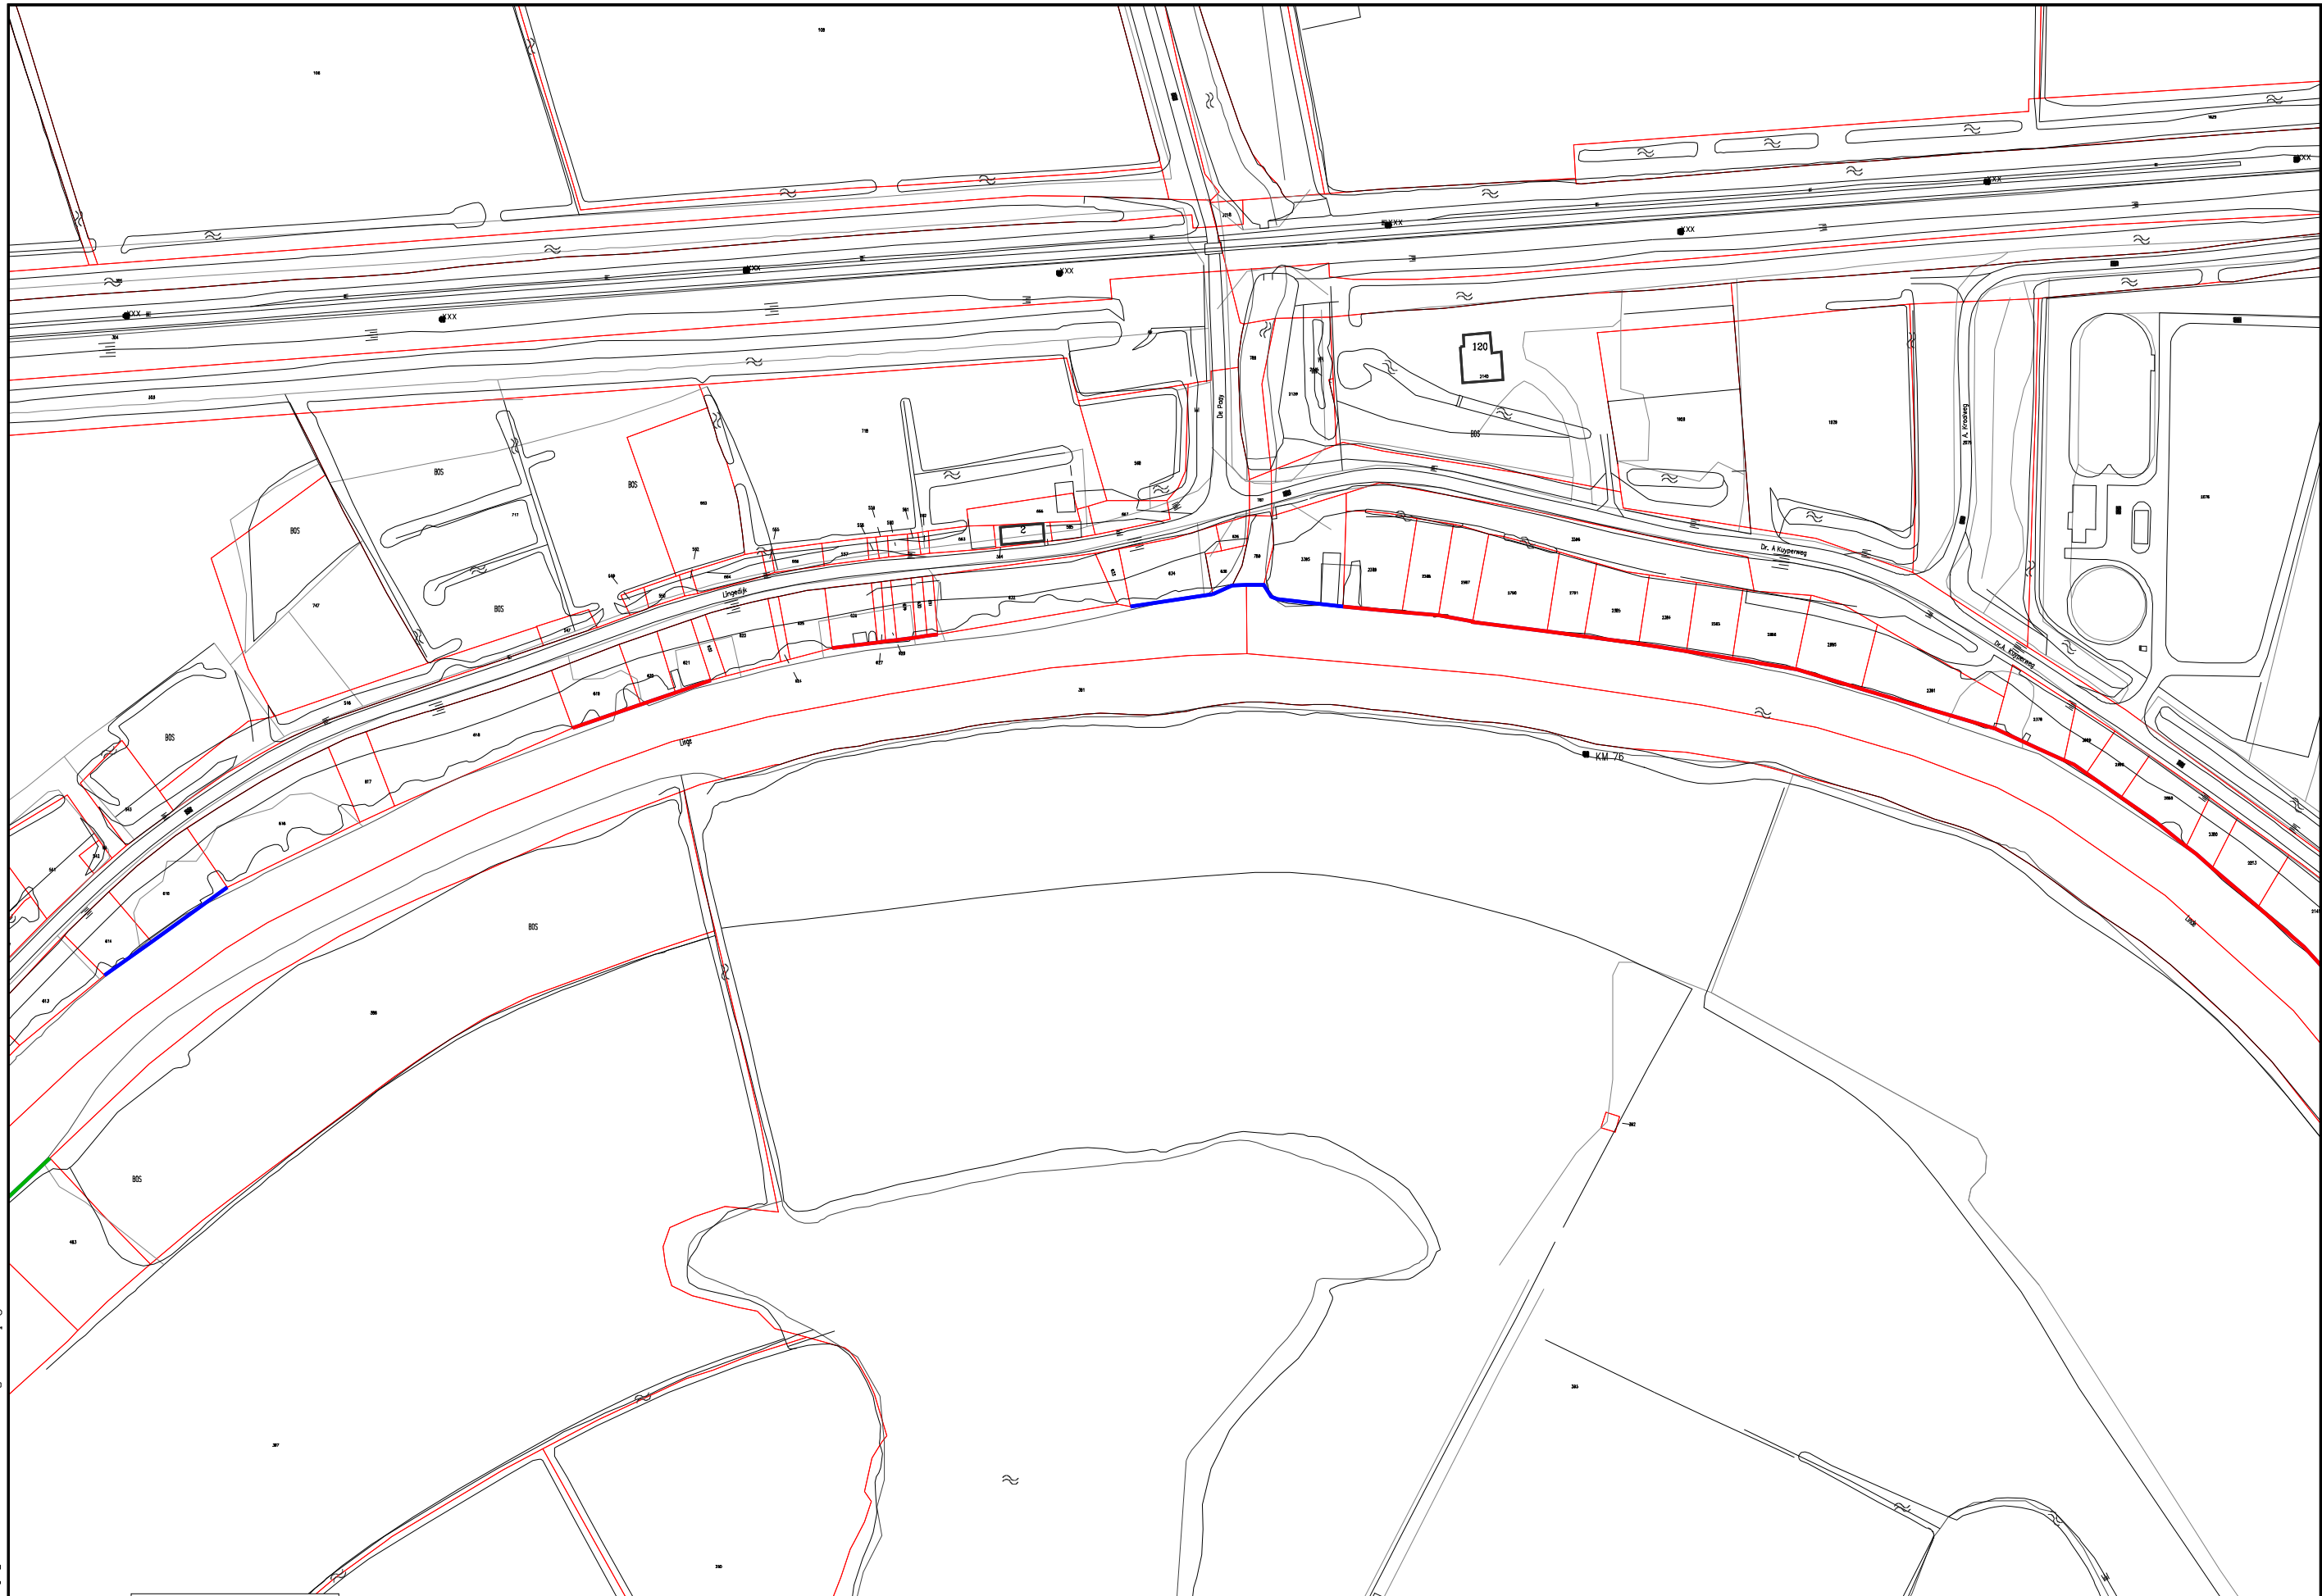

Waterschap Rivierenland			Keur Linge
Ligplaatszones Linge kaart 24			
Getekend: jew	Versie :	Teknr :	Schaal: 1:2000
Datum : 18-09-2006	Datum :	Bladnr :	
Bestand : 24.pl	Project:	:	Formaat: A3

Hoewel bij de samenstelling van deze kaart de grootste zorgvuldigheid is betracht, kan Waterschap Rivierenland niet garanderen dat de informatie compleet, actueel en/of accuraat is. Waterschap Rivierenland aanvaardt dan ook geen enkele aansprakelijkheid voor schade ontstaan door gebruik van de informatie van deze kaart.