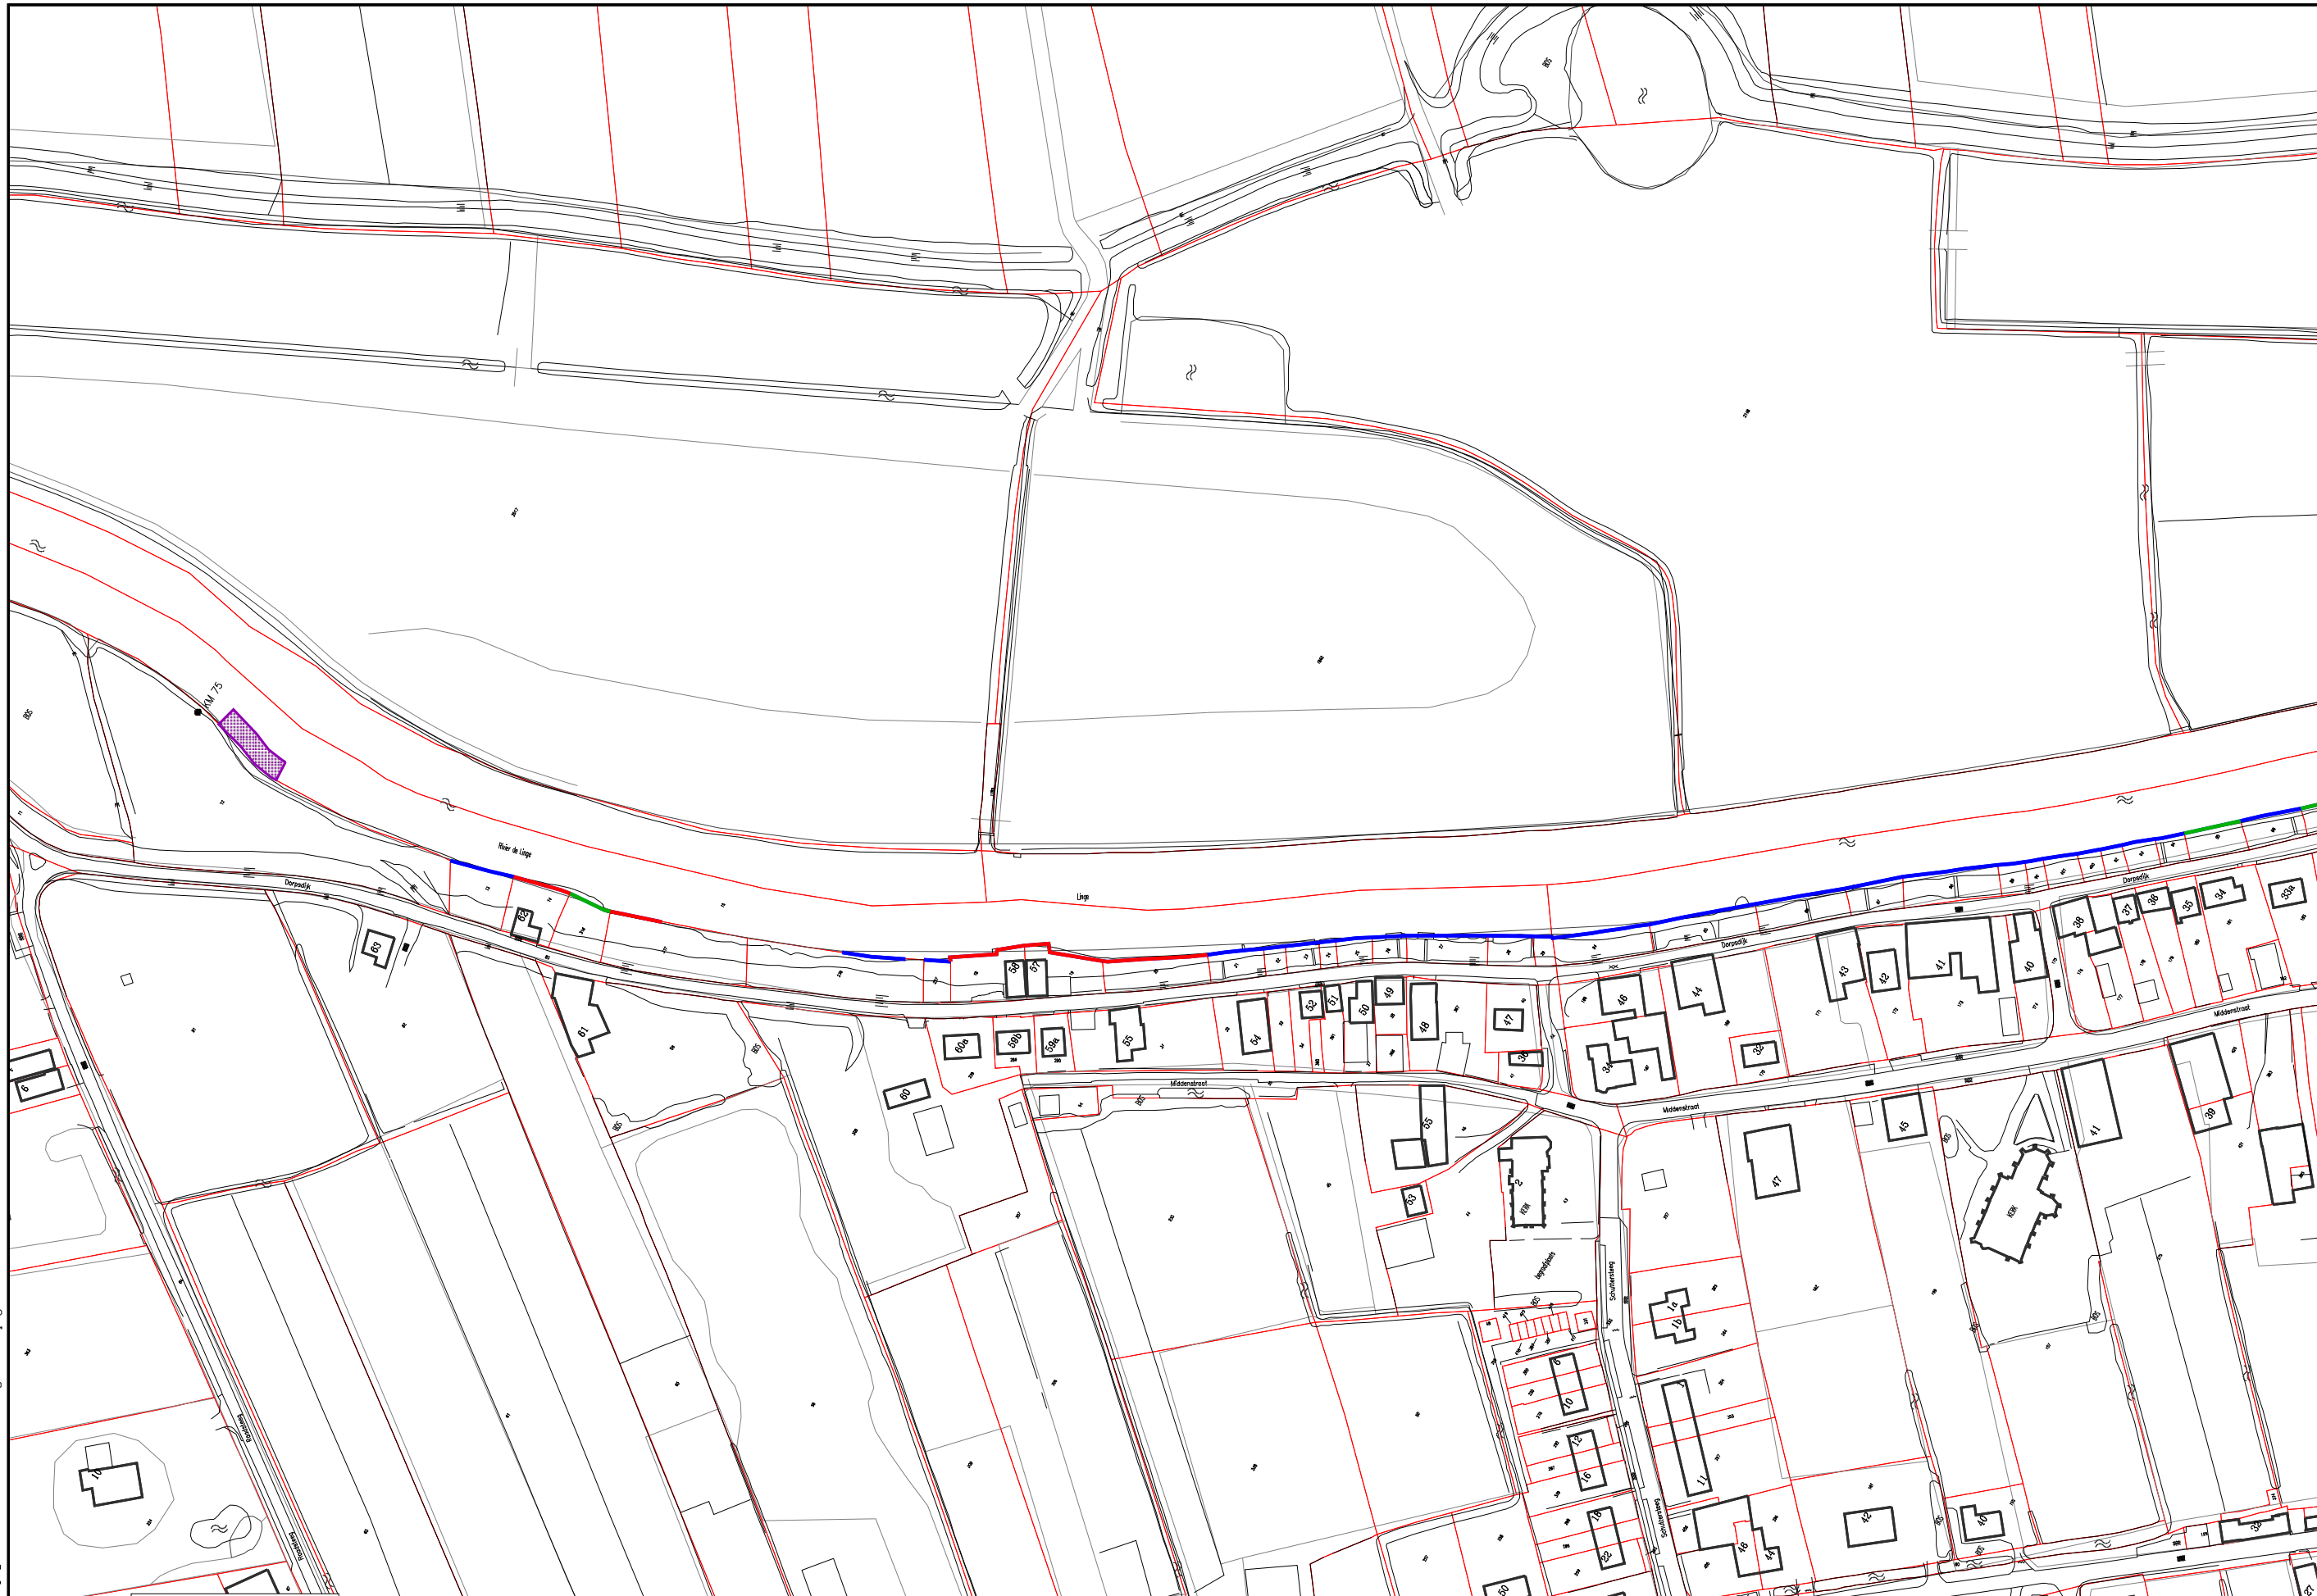

LEGENDA

	Ligplaatszone Passantenhavens Jachthavens Jachtwerf
	Ligplaatszone Motorboten
	Ligplaatszone Handmatig Voortbewogen Vaartuigen
	Ligplaatszone Woonboten
	Veerpont
	Uitspanningen
	Ligplaatszone Kleine Motorboten
	Ligplaatszone Beroepsvaart
	Geen Vaarweg

Waterschap Rivierenland			Keur Linge
Ligplaatszones Linge kaart 21			
Getekend: jew	Versie :	Teknr :	Schaal: 1:2000
Datum : 18-09-2006	Datum :	Bladnr :	
Bestand : 21.pl	Project:	:	Formaat: A3

Hoewel bij de samenstelling van deze kaart de grootste zorgvuldigheid is betracht, kan Waterschap Rivierenland niet garanderen dat de informatie compleet, actueel en/of accuraat is. Waterschap Rivierenland aanvaardt dan ook geen enkele aansprakelijkheid voor schade ontstaan door gebruik van de informatie van deze kaart.