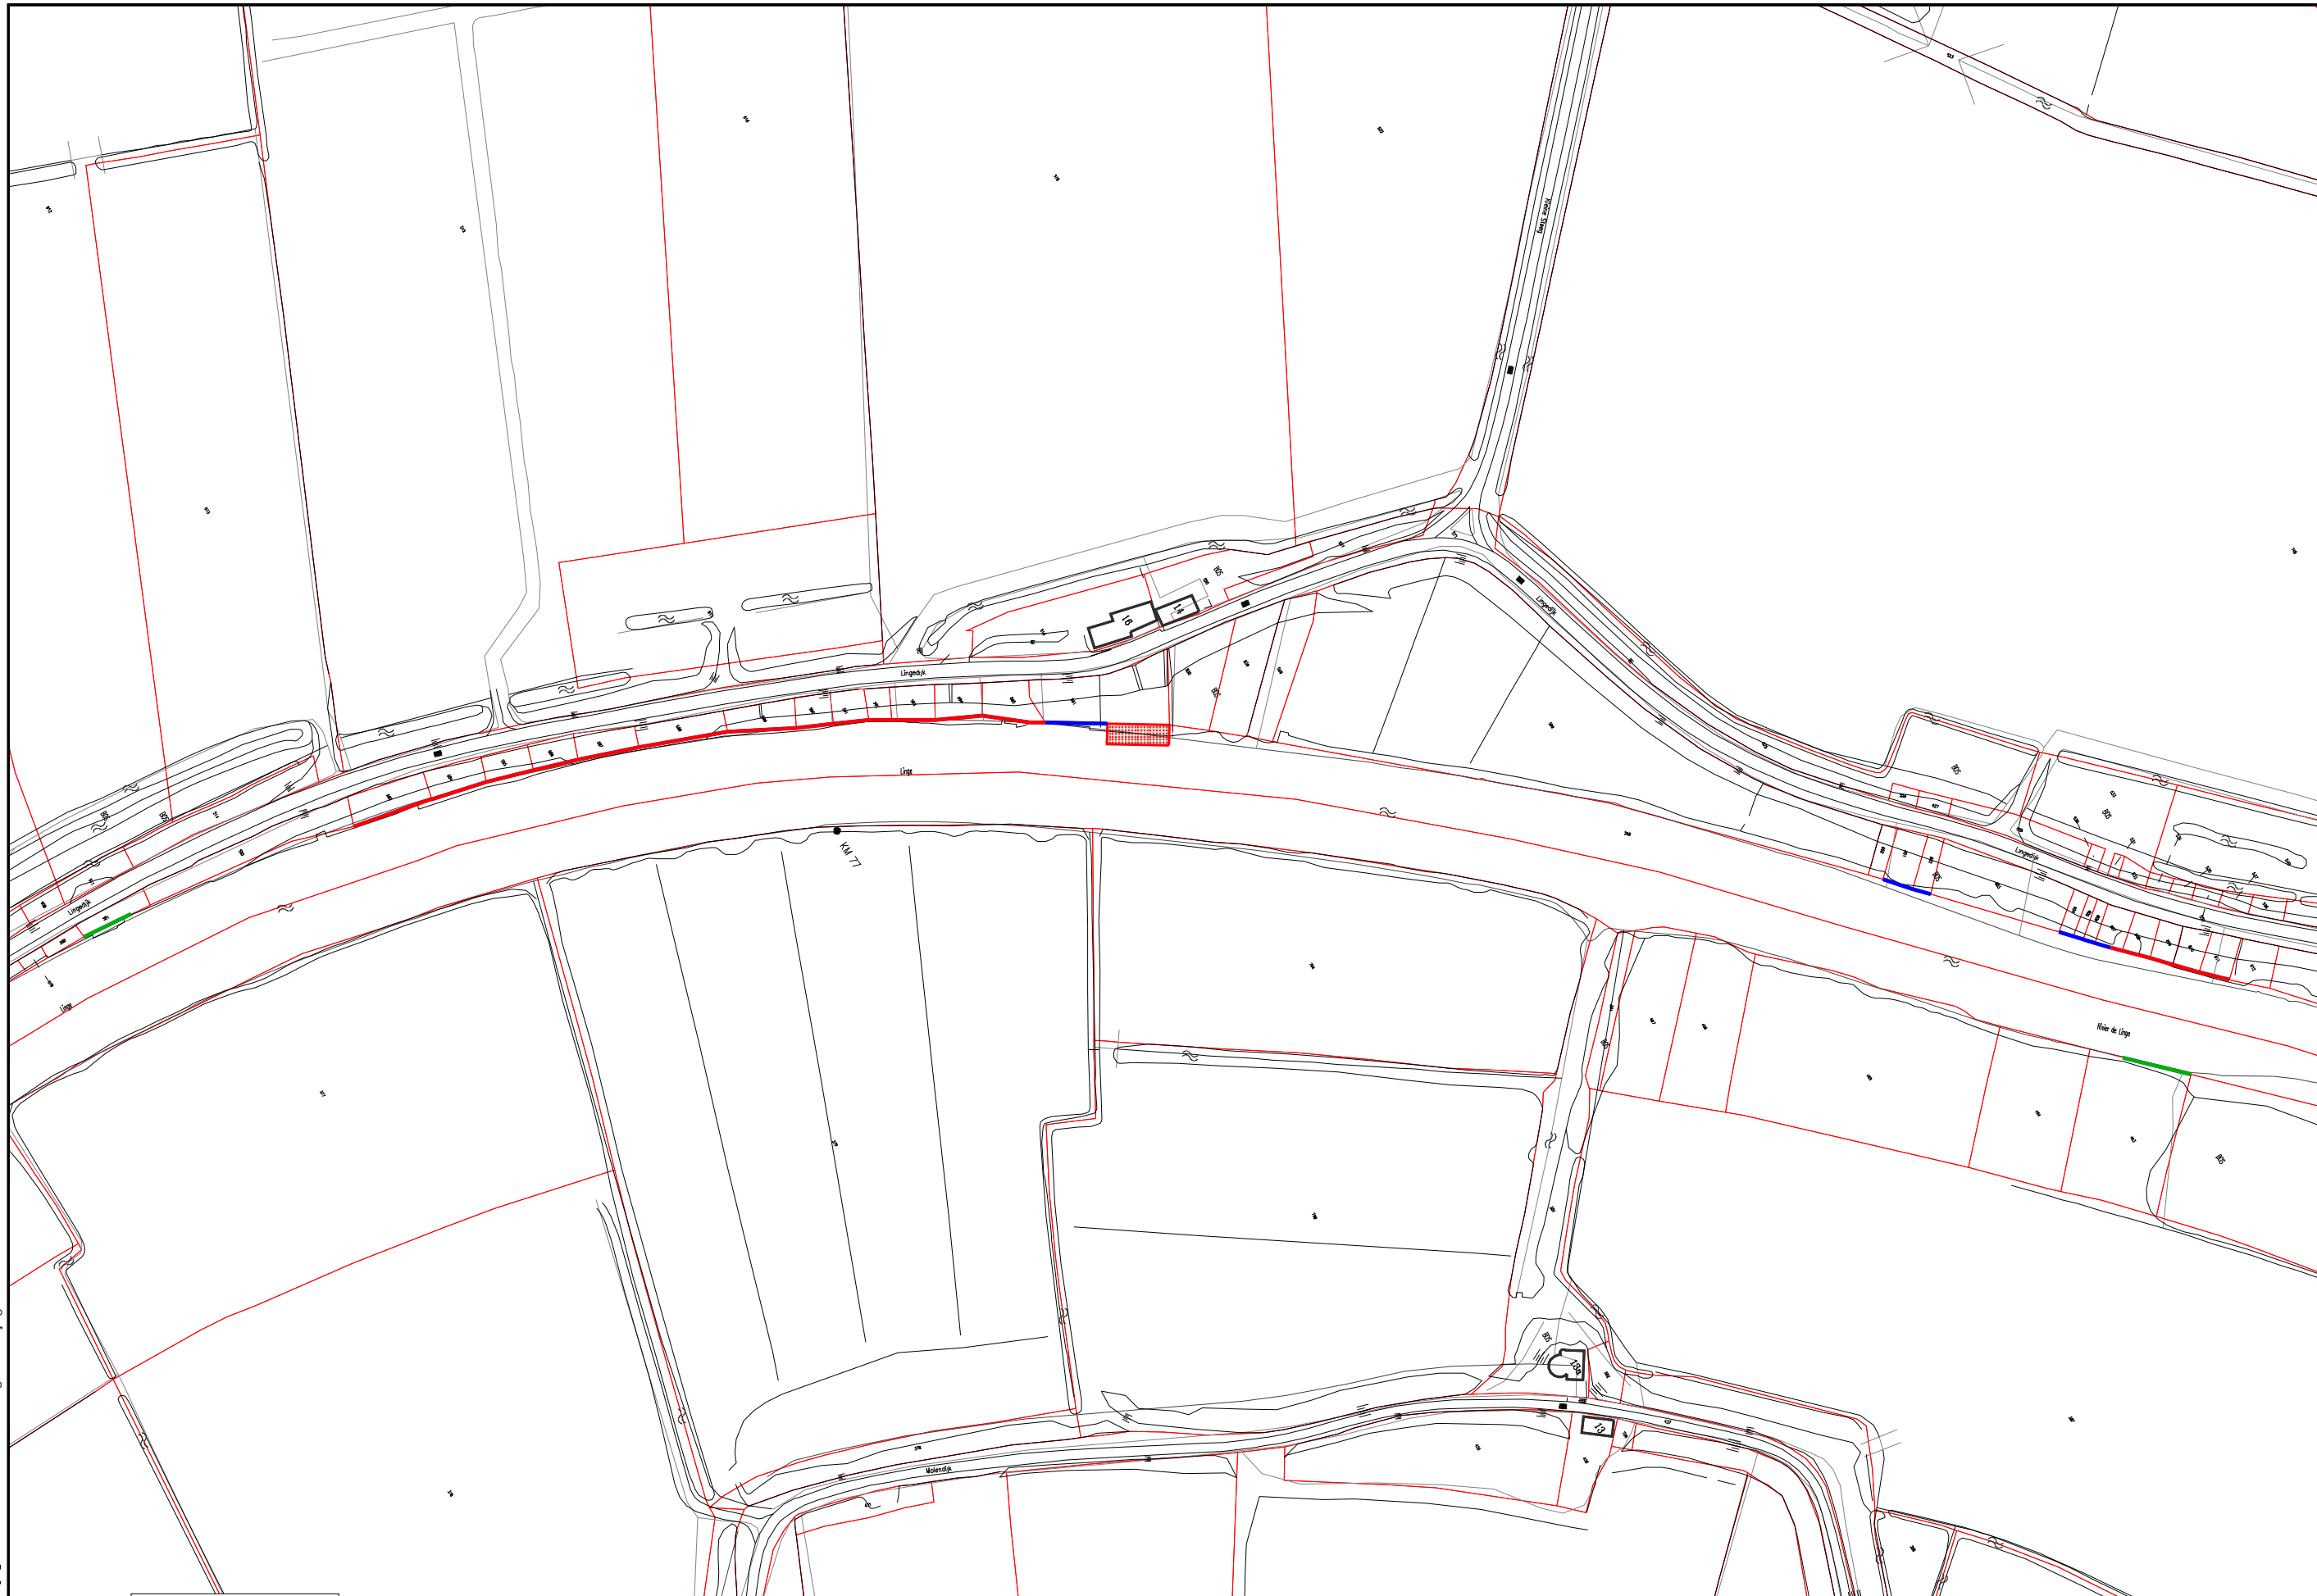

LEGENDA

- Ligplaatszone Passantenhavens Jachthavens Jachtwerf
- Ligplaatszone Motorboten
- Ligplaatszone Handmatig Voortbewogen Vaartuigen
- Ligplaatszone Woonboten
- Veerpont
- Uitspanningen
- Ligplaatszone Kleine Motorboten
- Ligplaatszone Beroepsvaart
- Geen Vaarweg

Waterschap Rivierenland			Keur Linge
Ligplaatszones Linge kaart 24			
Getekend: jew	Versie :	Teknr :	Schaal: 1:2000
Datum : 18-09-2006	Datum :	Bladnr :	
Bestand : 24.pl	Project:	:	Formaat: A3

Hoewel bij de samenstelling van deze kaart de grootste zorgvuldigheid is betracht, kan Waterschap Rivierenland niet garanderen dat de informatie compleet, actueel en/of accuraat is. Waterschap Rivierenland aanvaardt dan ook geen enkele aansprakelijkheid voor schade ontstaan door gebruik van de informatie van deze kaart.