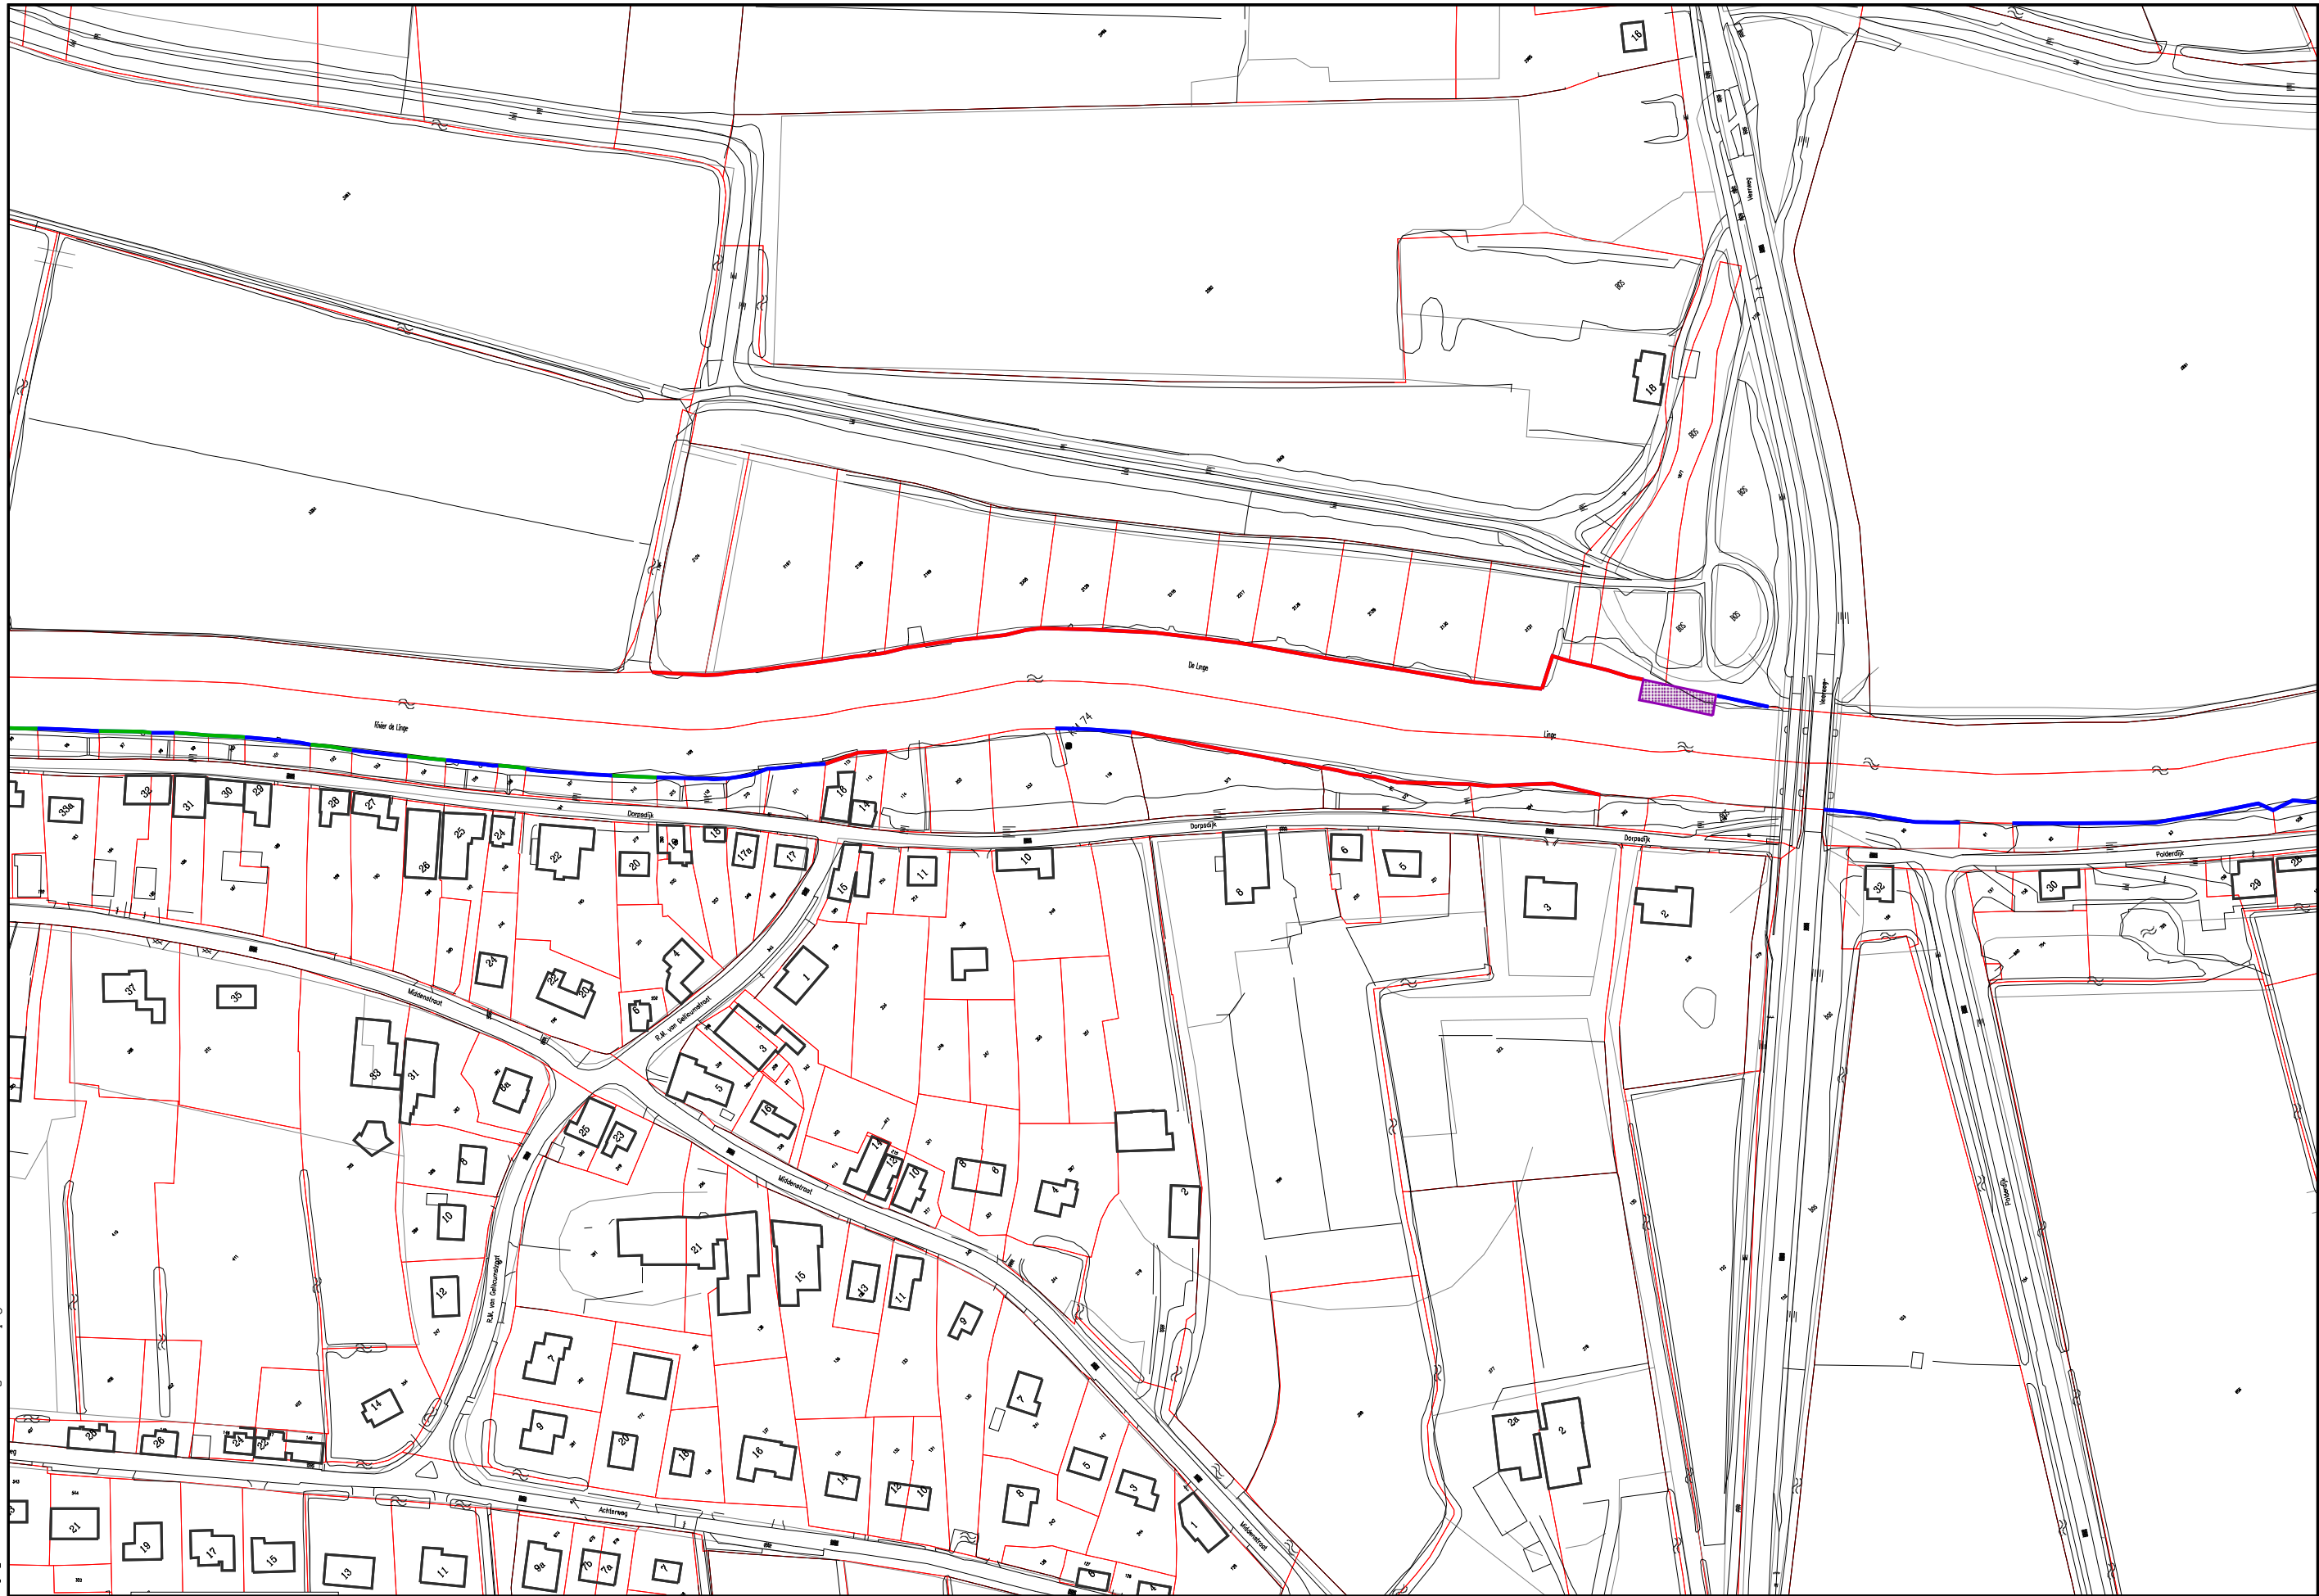

LEGENDA

- Ligplaatszone Passantenhavens Jachthavens Jachtwerf
- Ligplaatszone Motorboten
- Ligplaatszone Handmatig Voortbewogen Vaartuigen
- Ligplaatszone Woonboten
- Veerpont
- Uitspanningen
- Ligplaatszone Kleine Motorboten
- Ligplaatszone Beroepsvaart
- Geen Vaarweg

Waterschap Rivierenland

Keur Linge

Ligplaatszones Linge
kaart 20

Getekend: jew	Versie :	Teknr :	Schaal: 1:2000
Datum : 18-09-2006	Datum :	Bladnr :	
Bestand : 20.pl	Project:	:	Formaat: A3