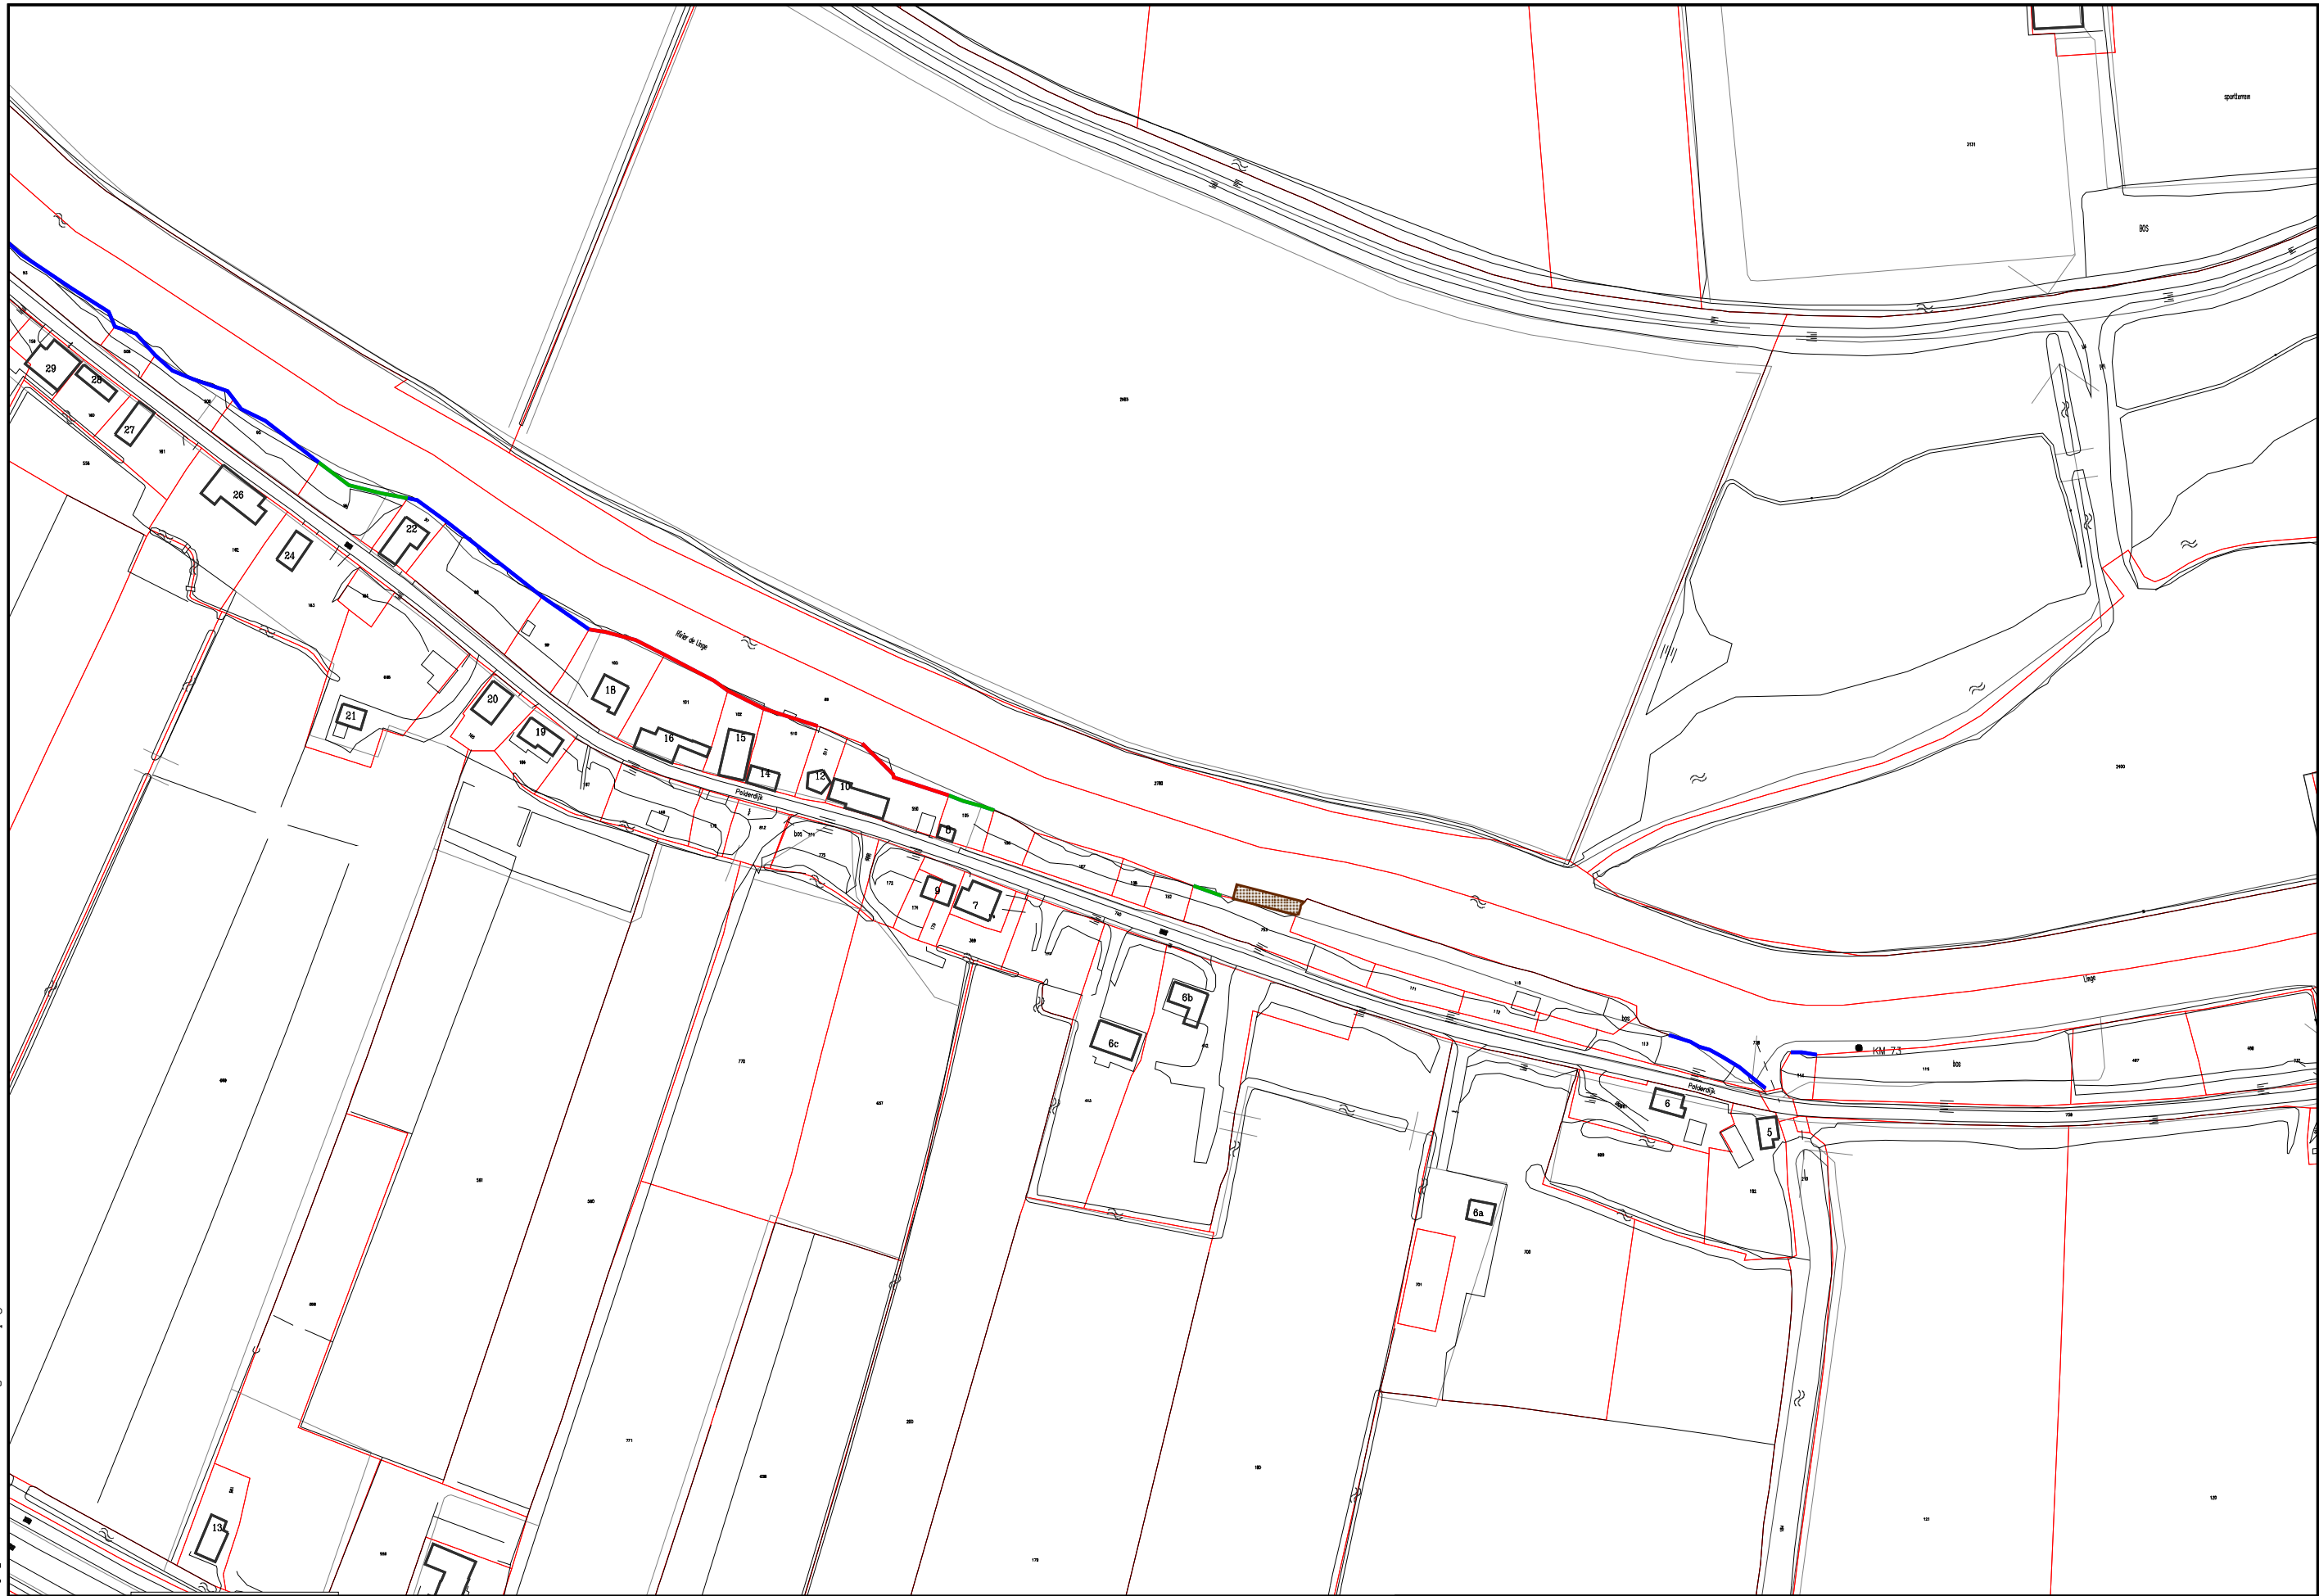

LEGENDA

-  Ligplaatszone Passantenhavens Jachthavens Jachtwerf
-  Ligplaatszone Motorboten
-  Ligplaatszone Handmatig Voortbewogen Vaartuigen
-  Ligplaatszone Woonboten
-  Veerpont
-  Uitspanningen
-  Ligplaatszone Kleine Motorboten
-  Ligplaatszone Beroepsvaart
-  Geen Vaarweg

Waterschap Rivierenland

Keur Linge

Ligplaatszones Linge
kaart 20

Getekend: jew	Versie :	Teknr :	Schaal: 1:2000
Datum : 18-09-2006	Datum :	Bladnr :	
Bestand : 20.pl	Project:	:	Formaat: A3

LEGENDA	
	Ligplaatszone Passantenhavens Jachthavens Jachtwerf
	Ligplaatszone Motorboten
	Ligplaatszone Handmatig Voortbewogen Vaartuigen
	Ligplaatszone Woonboten
	Veerpont
	Uitspanningen
	Ligplaatszone Kleine Motorboten
	Ligplaatszone Beroepsvaart
	Geen Vaarweg