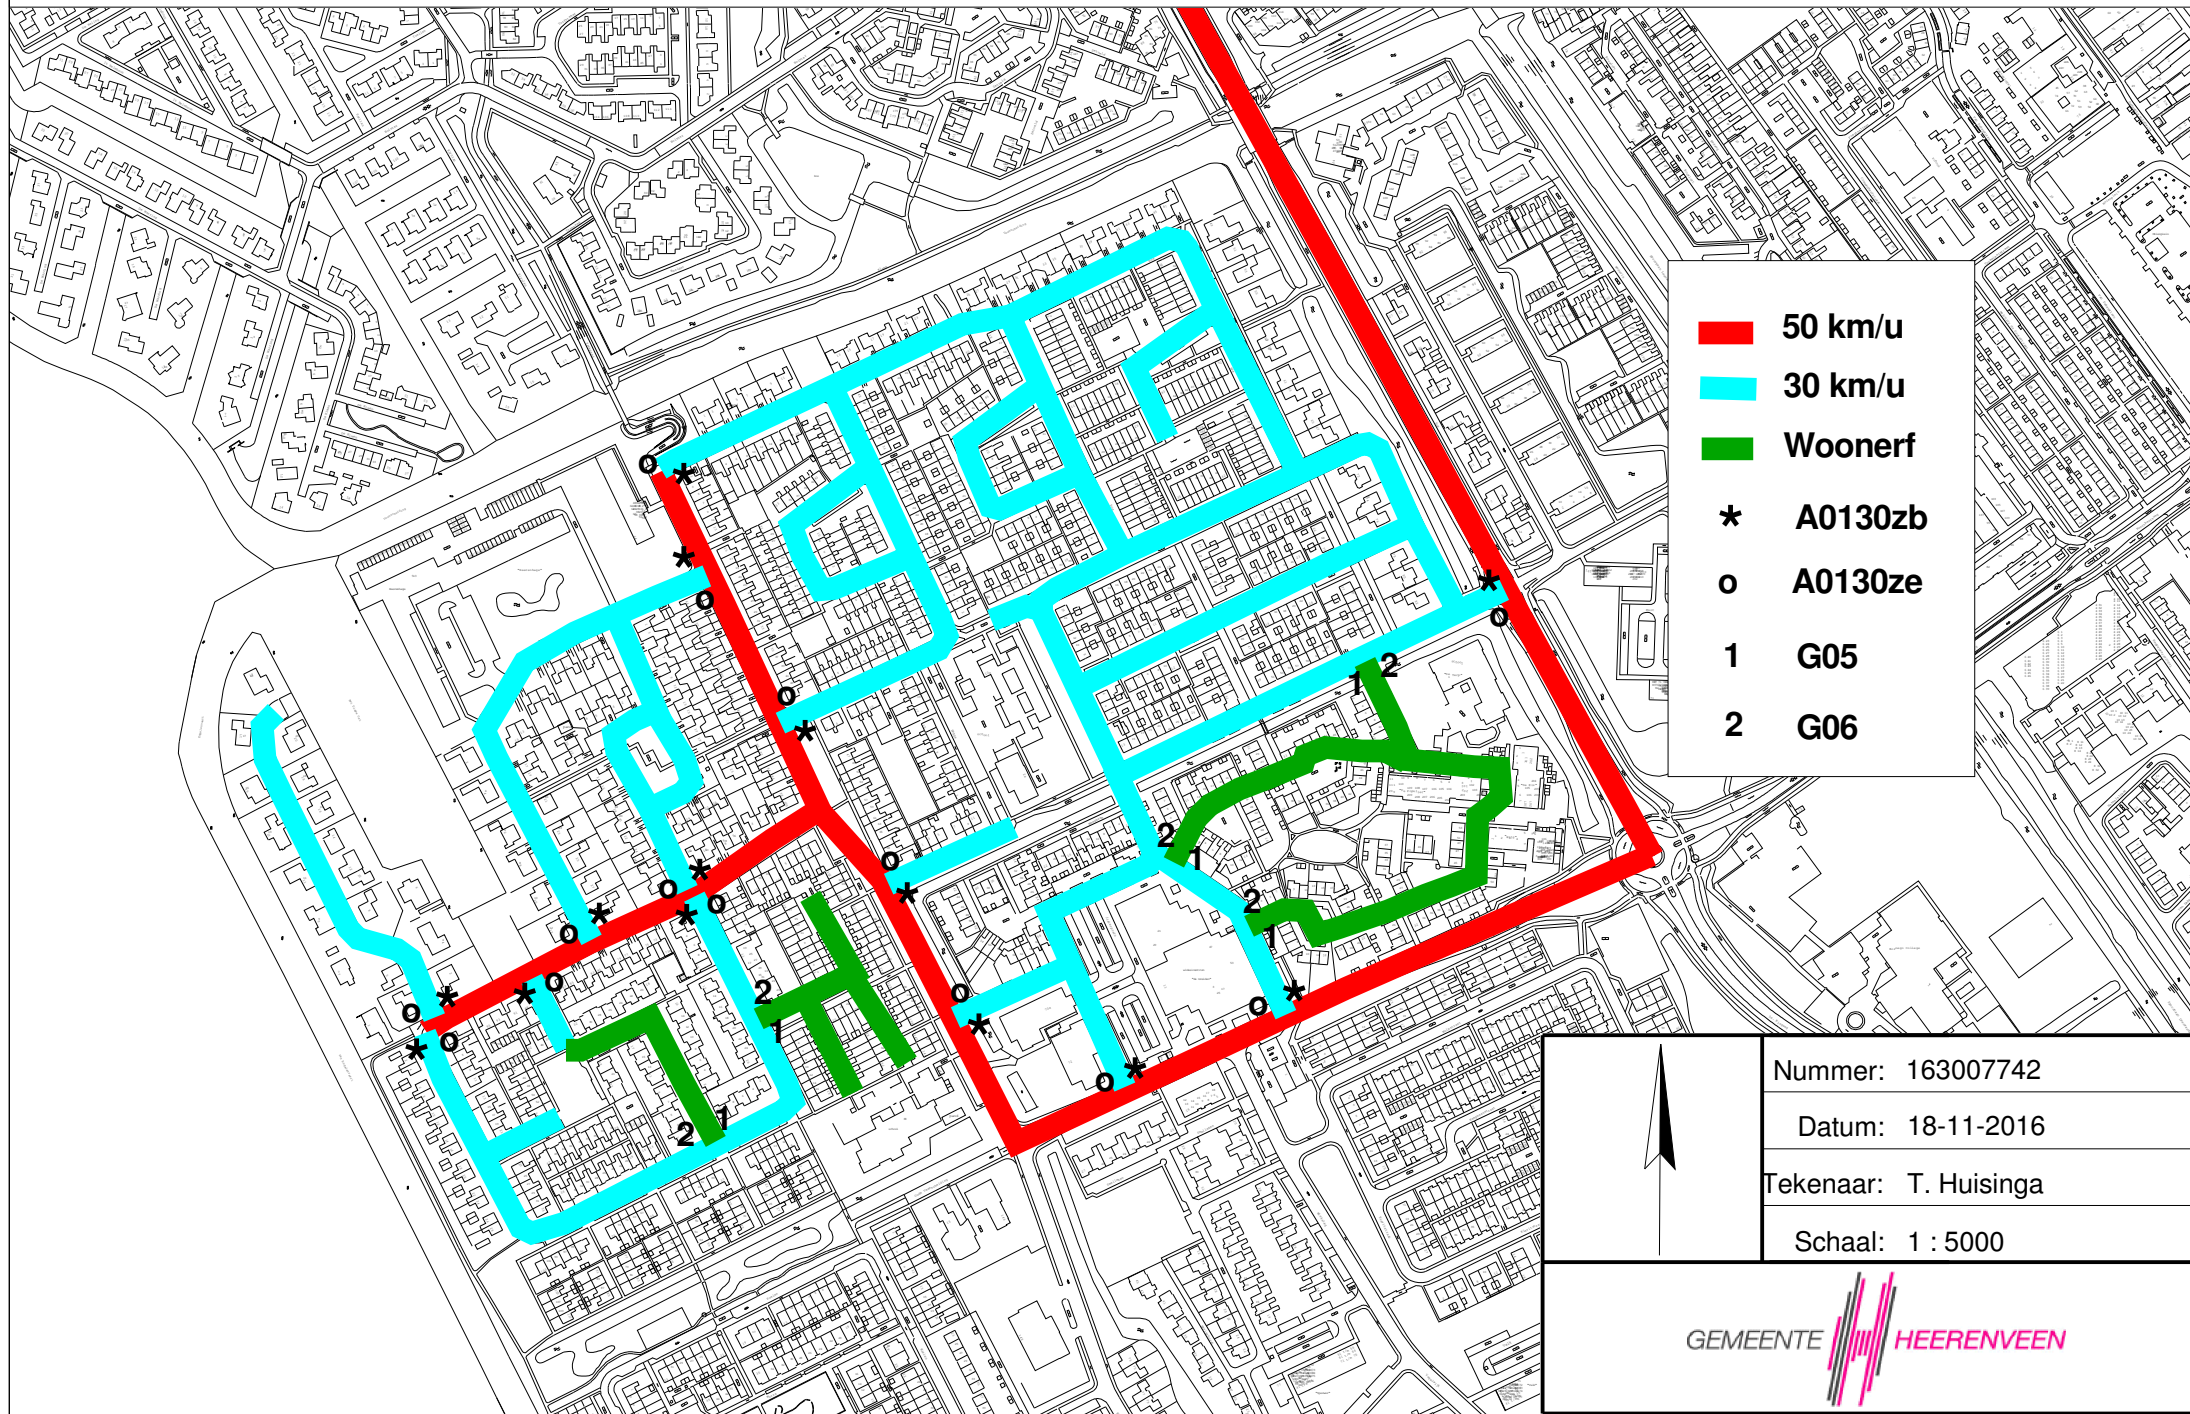

VERKEERSBESLUIT

Greiden - Noord

- █ 50 km/u
- █ 30 km/u
- █ Woonerf
- ★ A0130zb
- A0130ze
- 1 G05
- 2 G06

Nummer: 163007742
Datum: 18-11-2016
Tekenaar: T. Husinga
Schaal: 1 : 5000