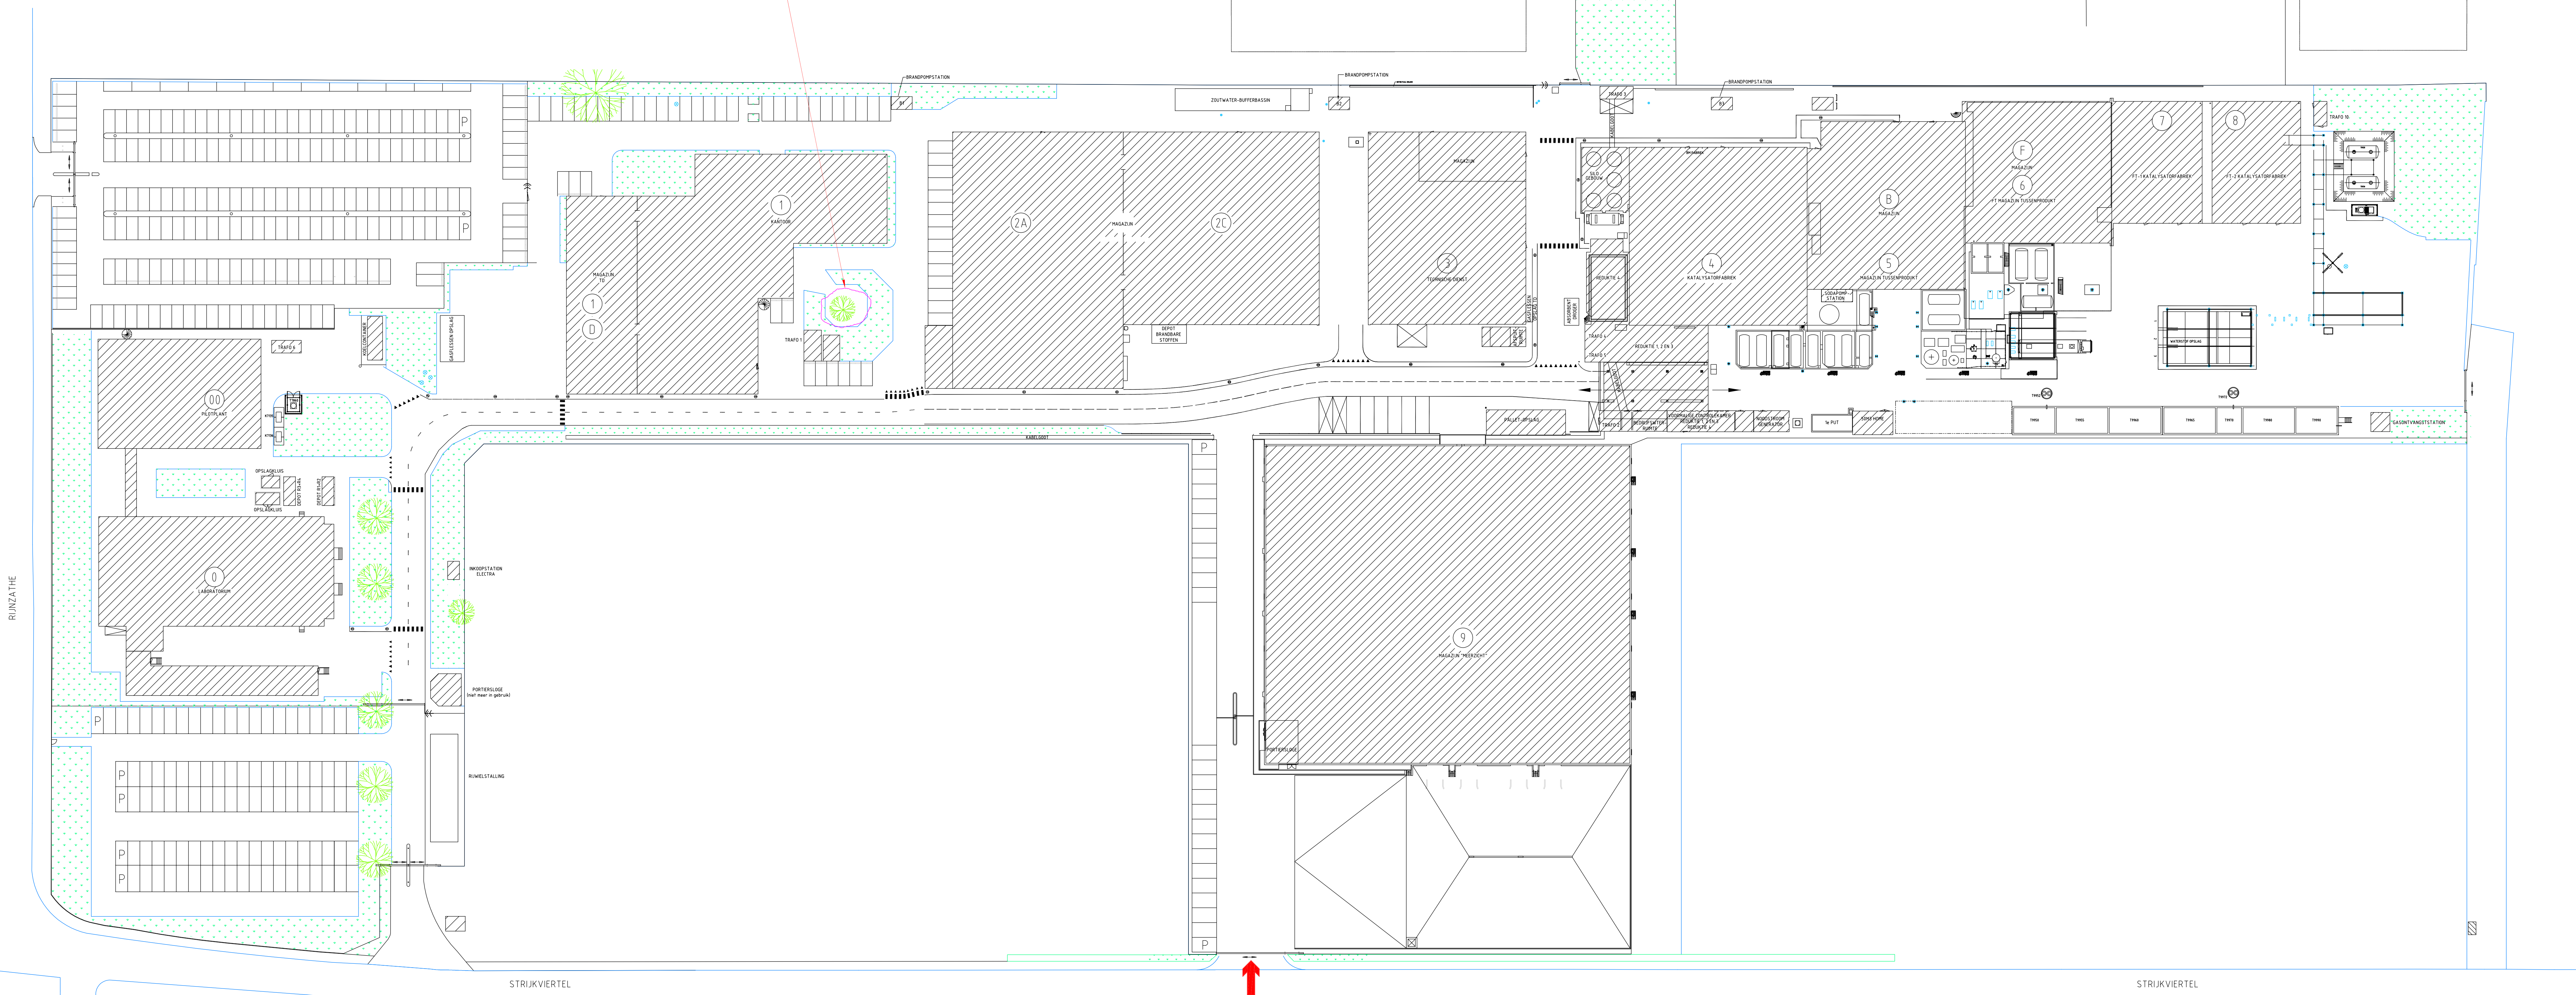

LOCATIE BOOM

MOLENSTEUN

MOLENSTEUN

TEKENING tbv KAPVERGUNNING

05	23-05-16	0105 en 02 00 andere bestemming en 04 01 nieuw pompgebouw	bbl
04	29-12-15	POSITIE 00 02 XBELCONTAINER, WAS VOORHEFEN FIETSENSTALLING	BBL
03	06-11-14	GEBOUW ROSIER van den BOSCH TOEGEVOEGD AAN TERREIN	BBL
02	15-5-14	OPSLAGKLUIS 00 03 VERWIJDERD	BBL
01	29-4-2013	Magazijn "Meerzicht" toegevoegd	bbl
#	Date	Revision	Name
FILE NAME	W-6238.dwg	Project	
SIZE	A0		
DRAWN	3/17/2008	bbl	Released
APPR			
RELEASE	25/07/2008	BLO	Plattegrond gebouwen
			RUIMTE INDELING
			DWS NO
			W-6238