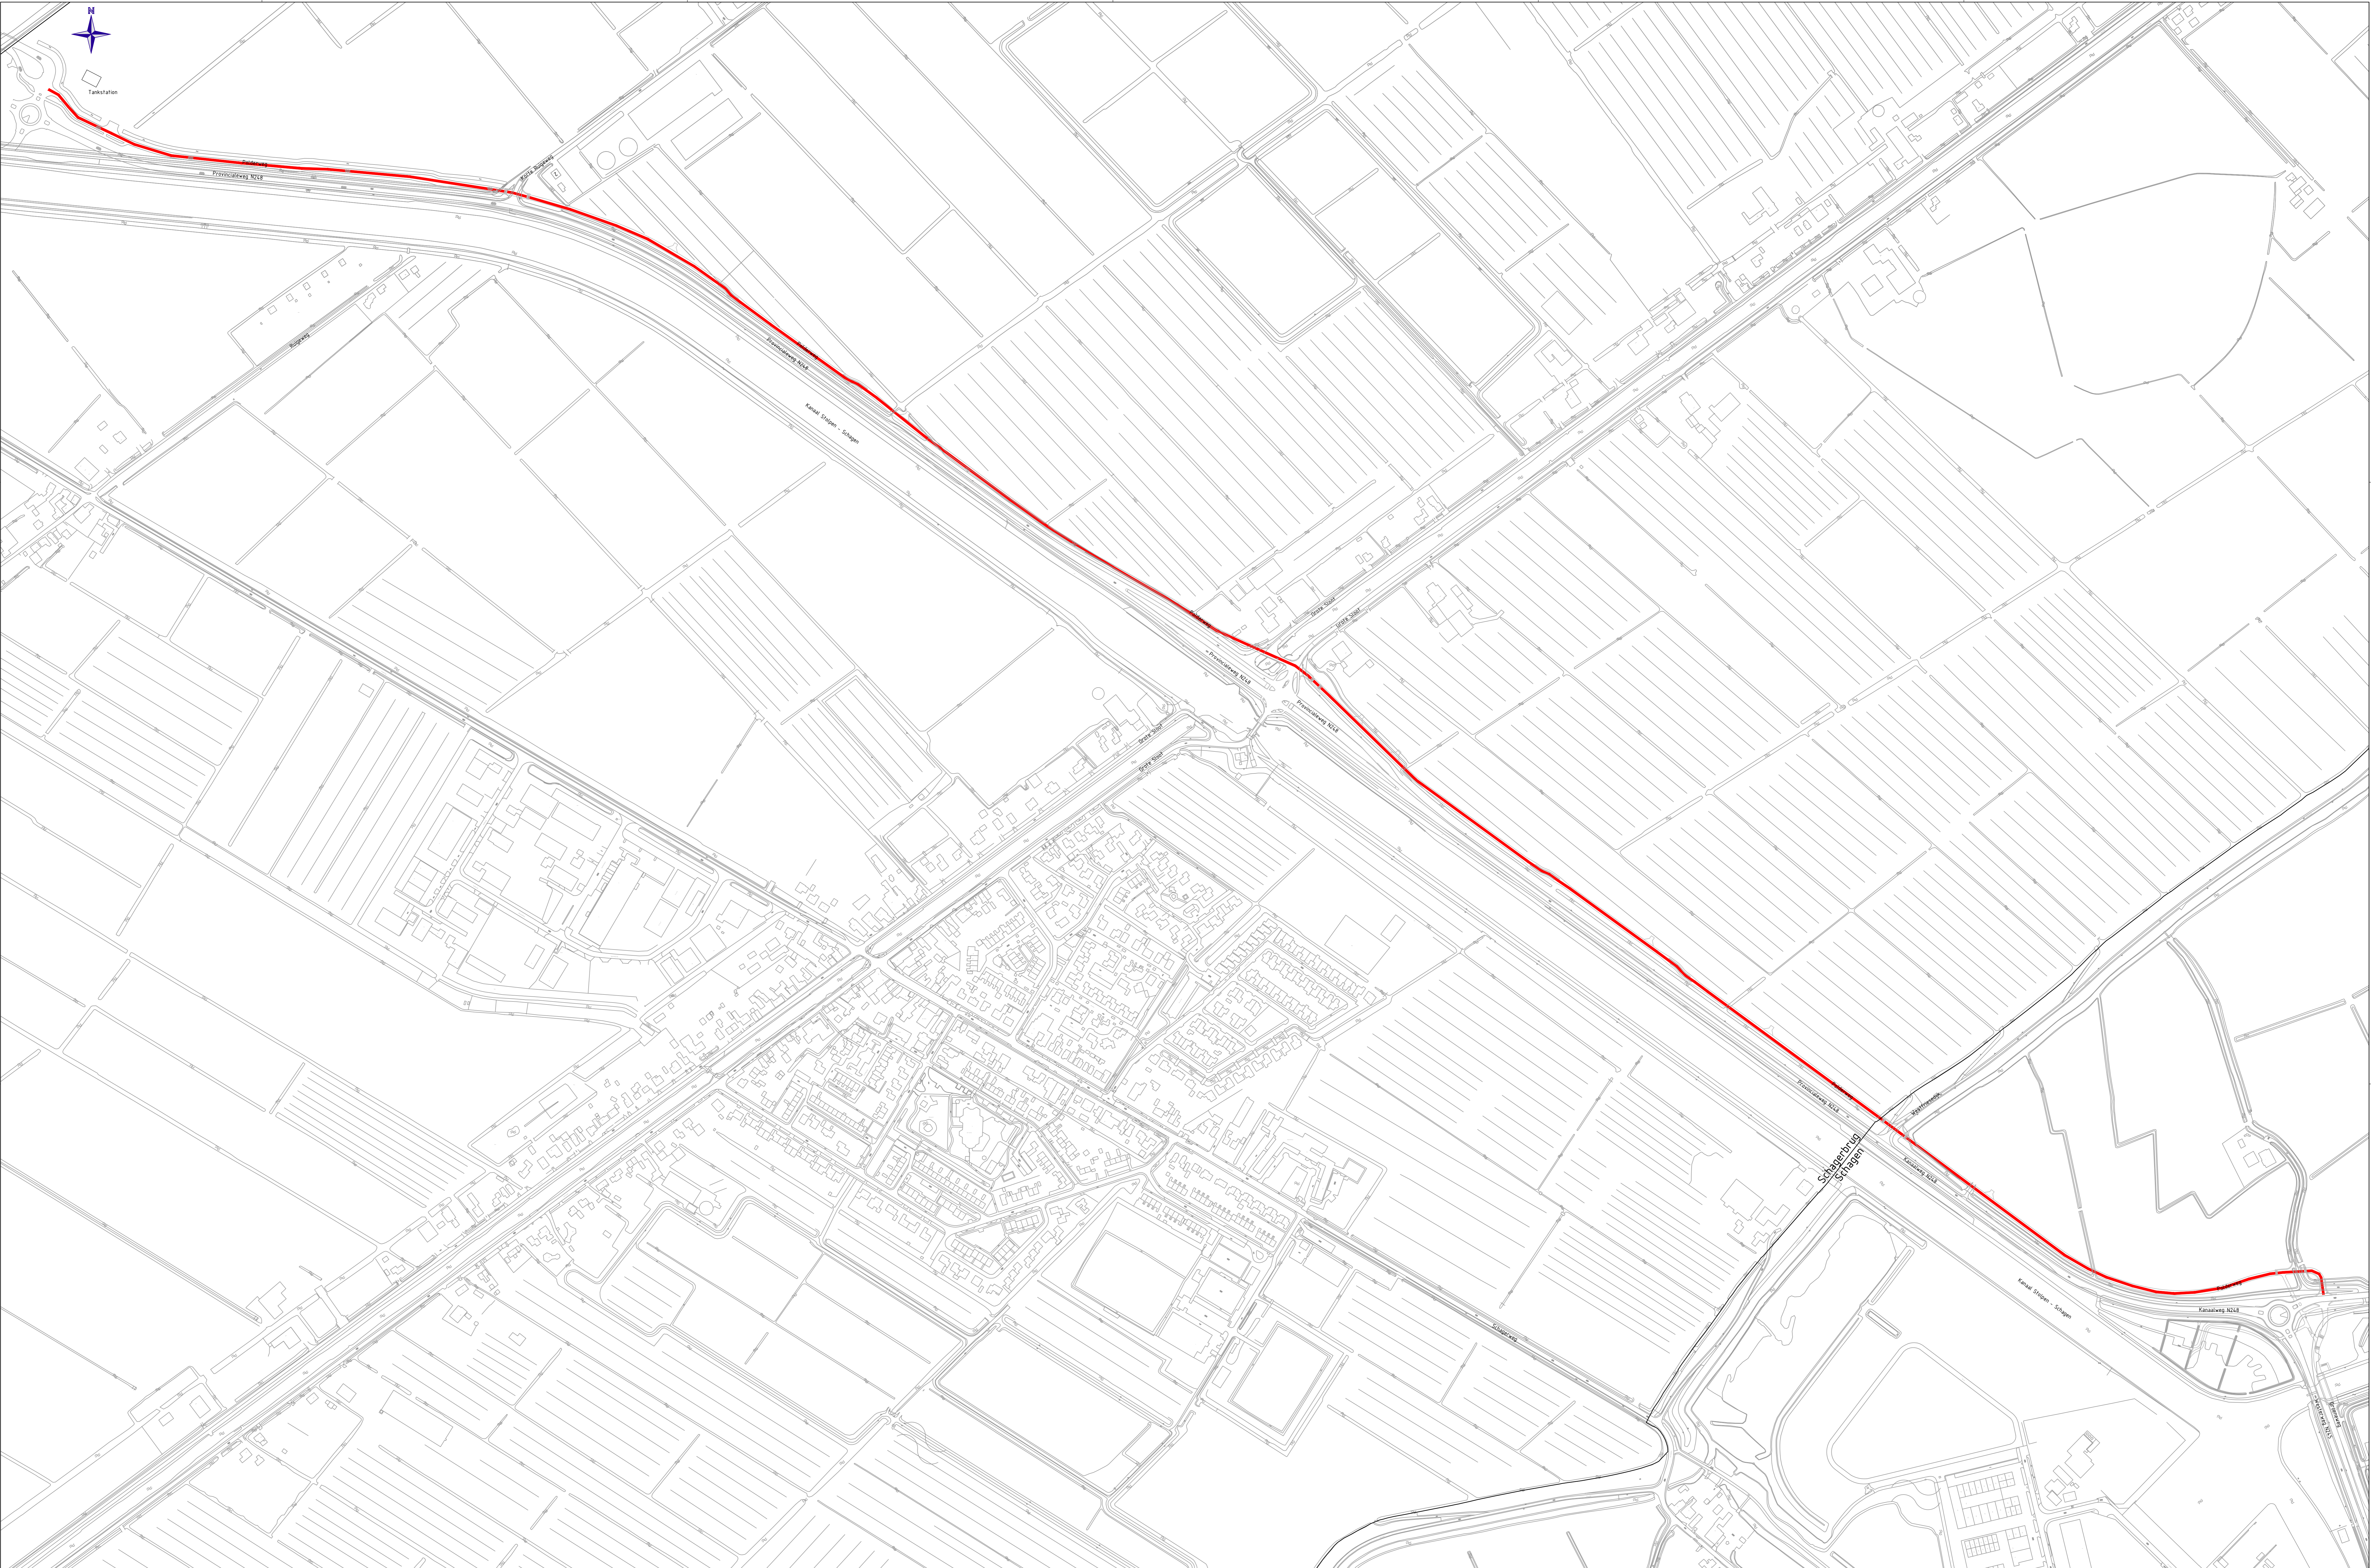

Tramstation

— Polderweg
— Woonplaatsgrens

Afdeling Facilair				
Onderwerp: Straatnaamgeving Polderweg, Schagerbrug en Schagen				
Datum	Get.	Gew.	Formaat	Schaal
16-11-2016	PdR		A3	1:2500
Tekeningnummer				
				16-014