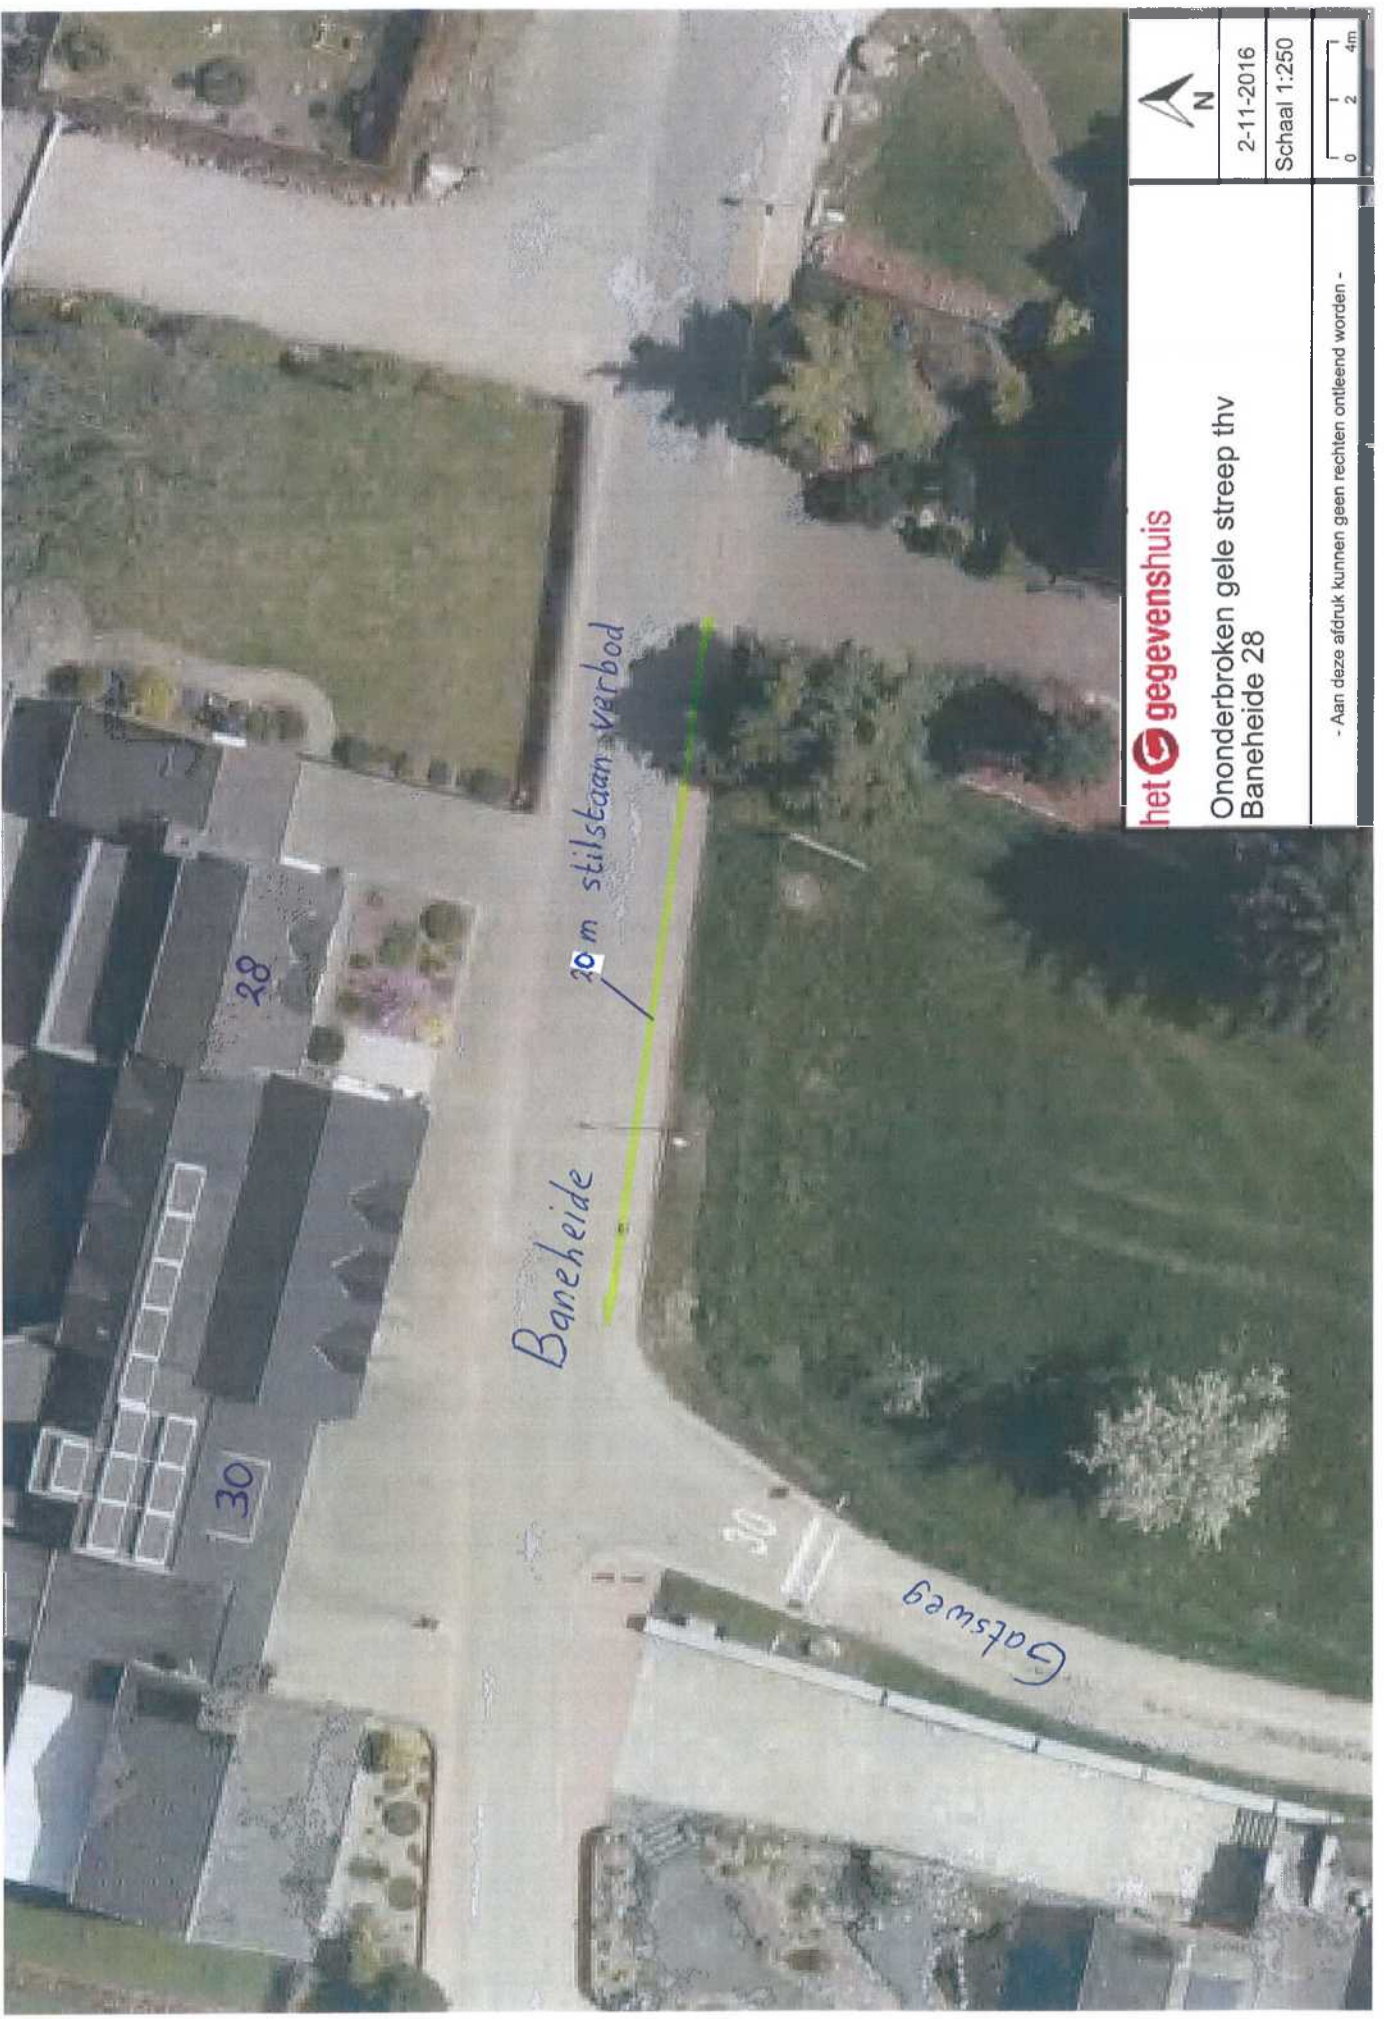

16-11-16 DH

het **gegevenshuis**

Ononderbroken gele streep thv
Baneheide 28

2-11-2016

Schaal 1:250

- Aan deze afdruk kunnen geen rechten ontleend worden -