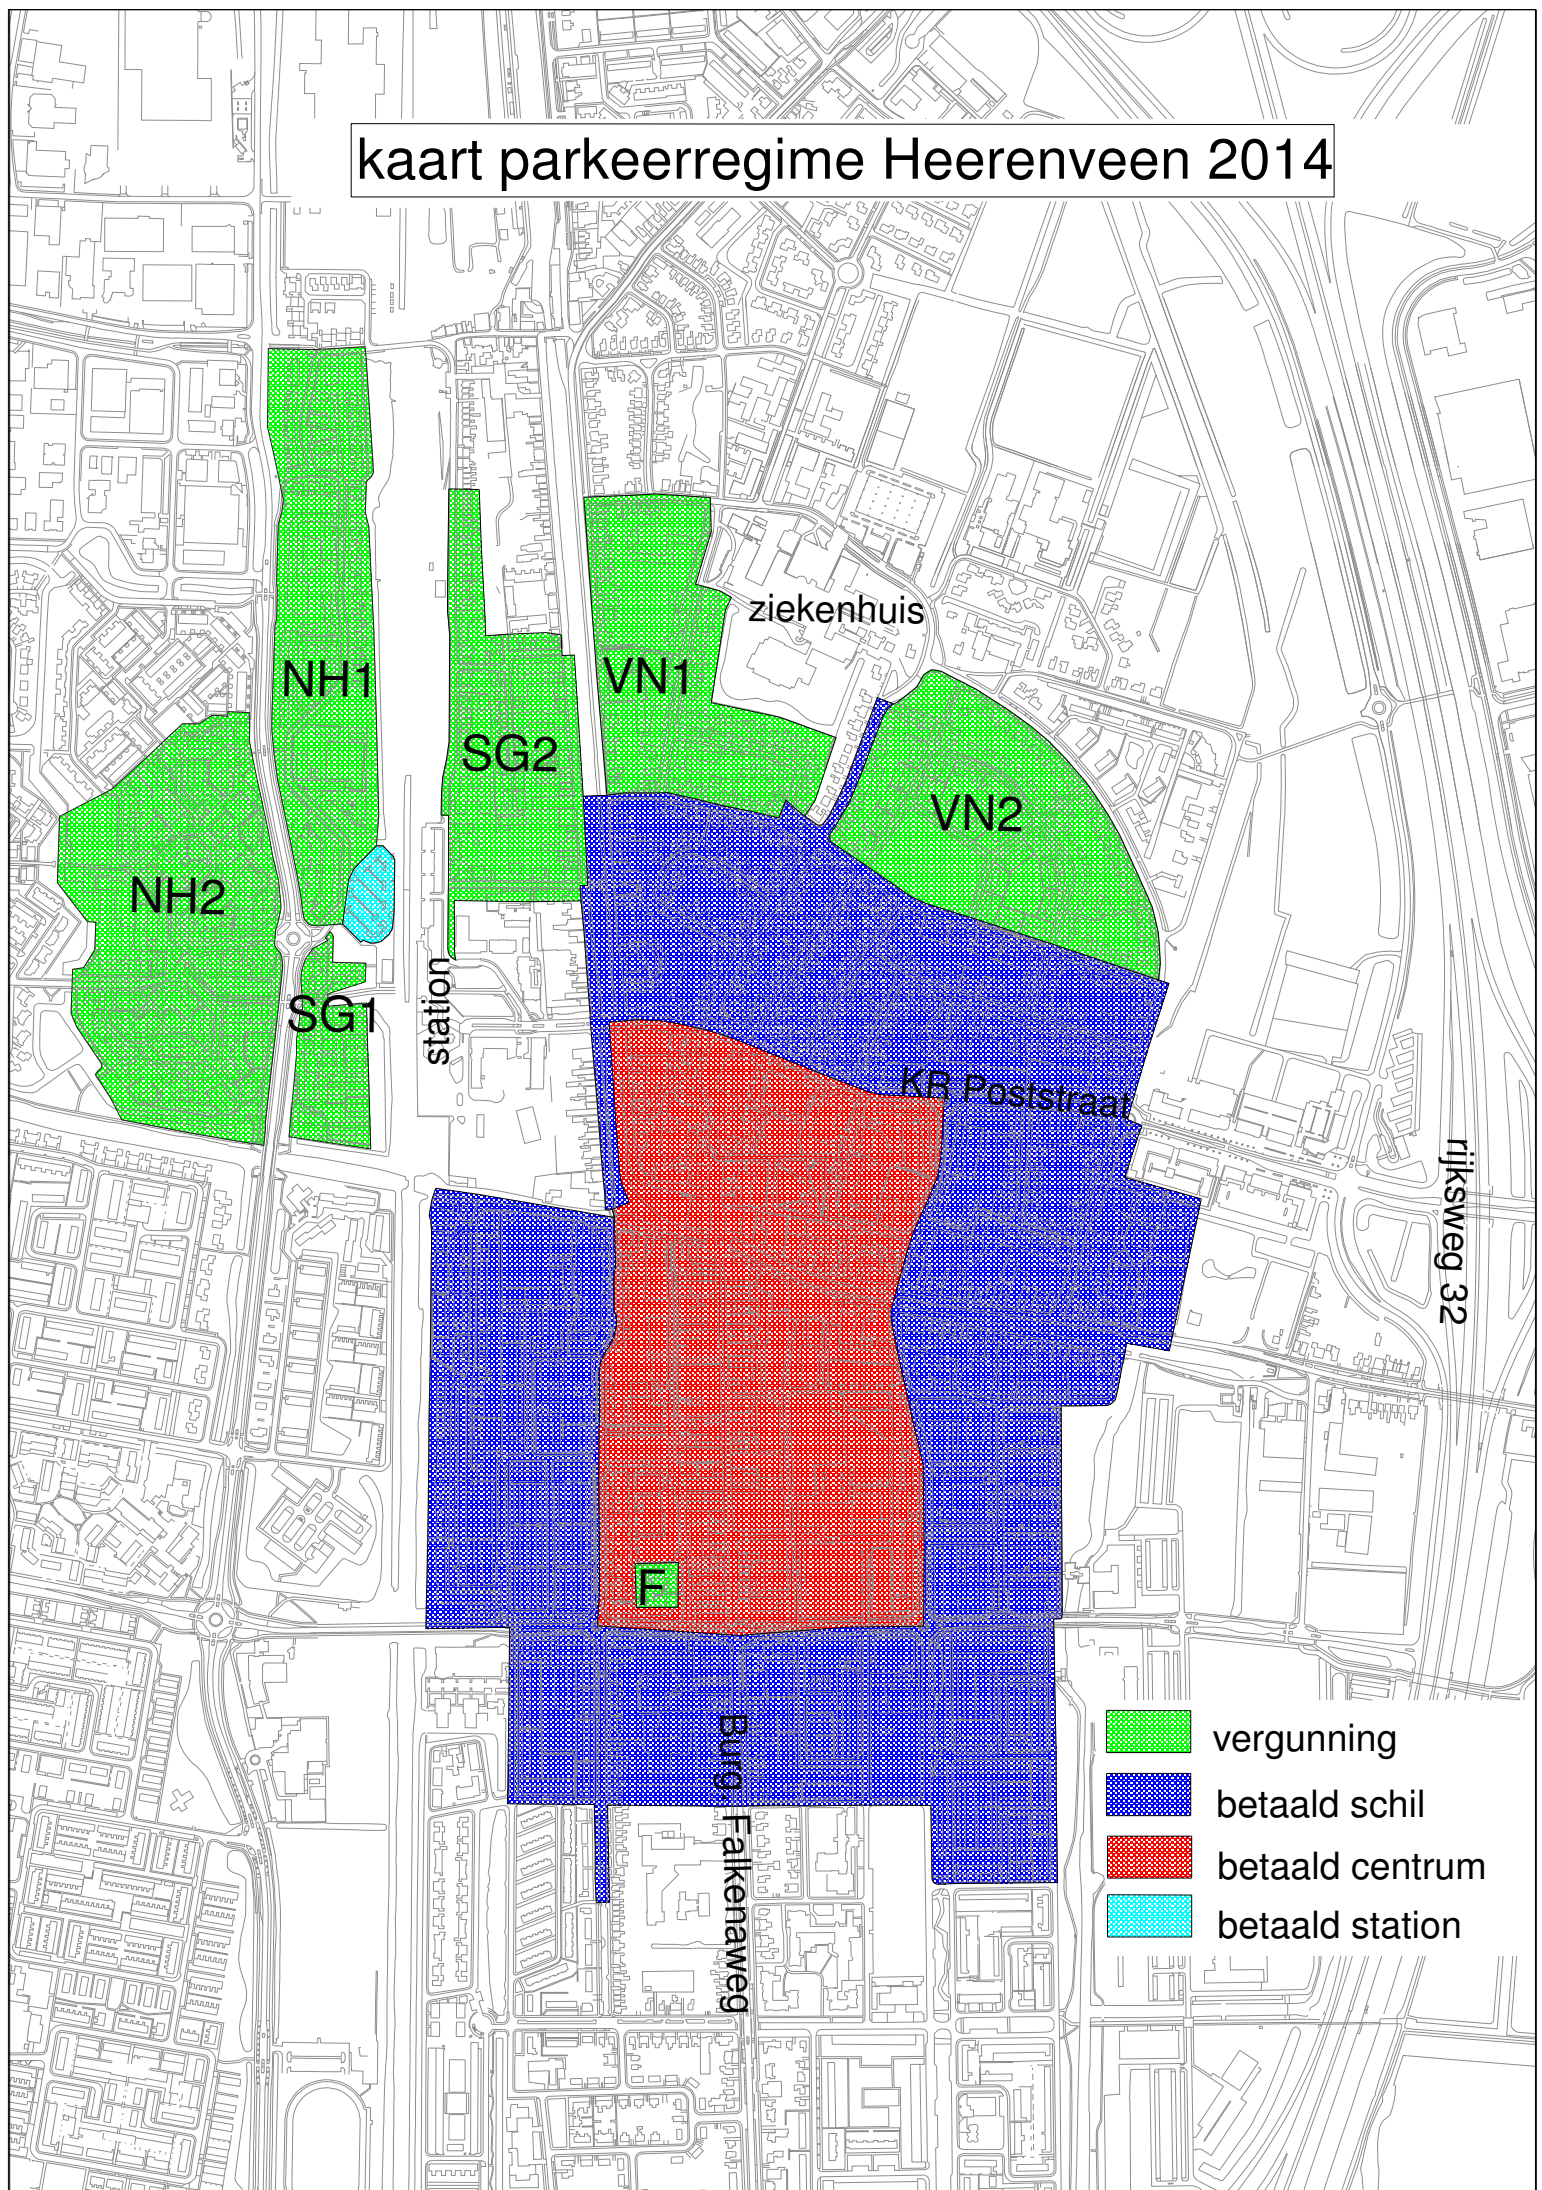

kaart parkeerregime Heerenveen 2014

-  vergunning
-  betaald schil
-  betaald centrum
-  betaald station