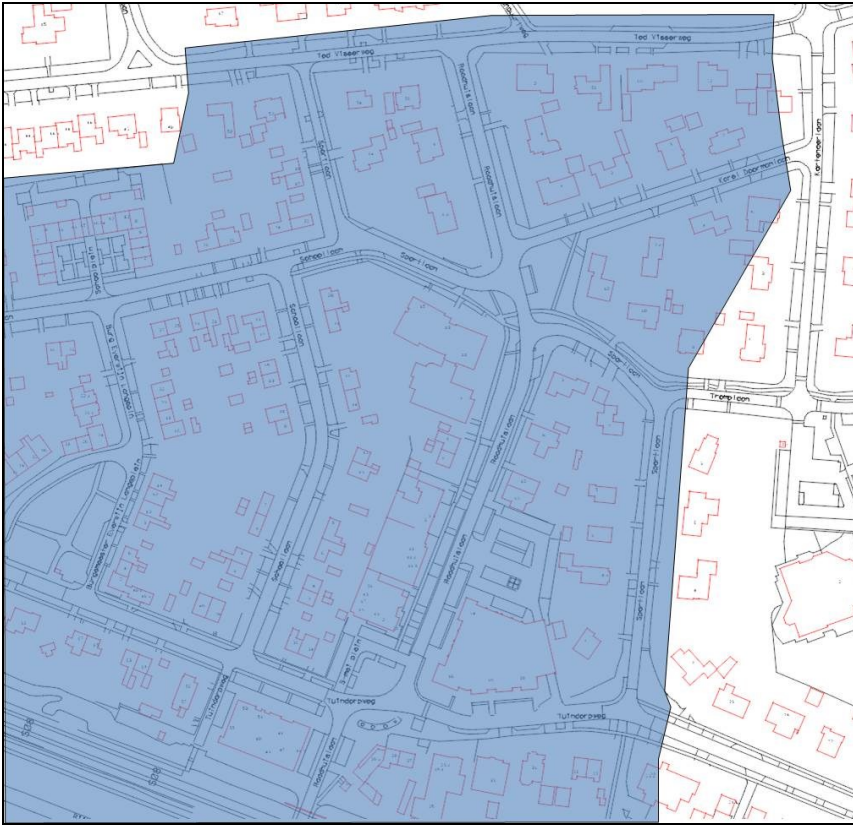

*Bijlage: Locatie van de in dit besluit genomen maatregelen (blauw gemarkeerd)*

Blauwe zone van Tuindorppweg tot Ted Visserweg oostkant

Blauwe zone van Tuindorppweg tot Ted Visserweg westkant

Blauwe zone Maarn zuid