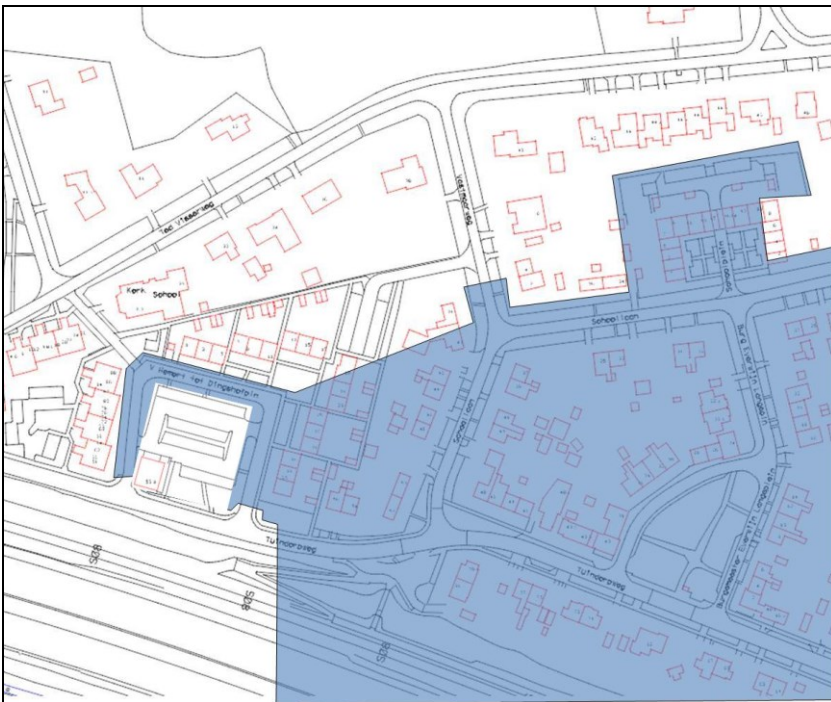

*Bijlage: Locatie van de in dit besluit genomen maatregelen (blauw gemarkeerd)*

Blauwe zone van Tuindorppweg tot Ted Visserweg oostkant

Blauwe zone van Tuindorppweg tot Ted Visserweg westkant

Blauwe zone Maarn zuid