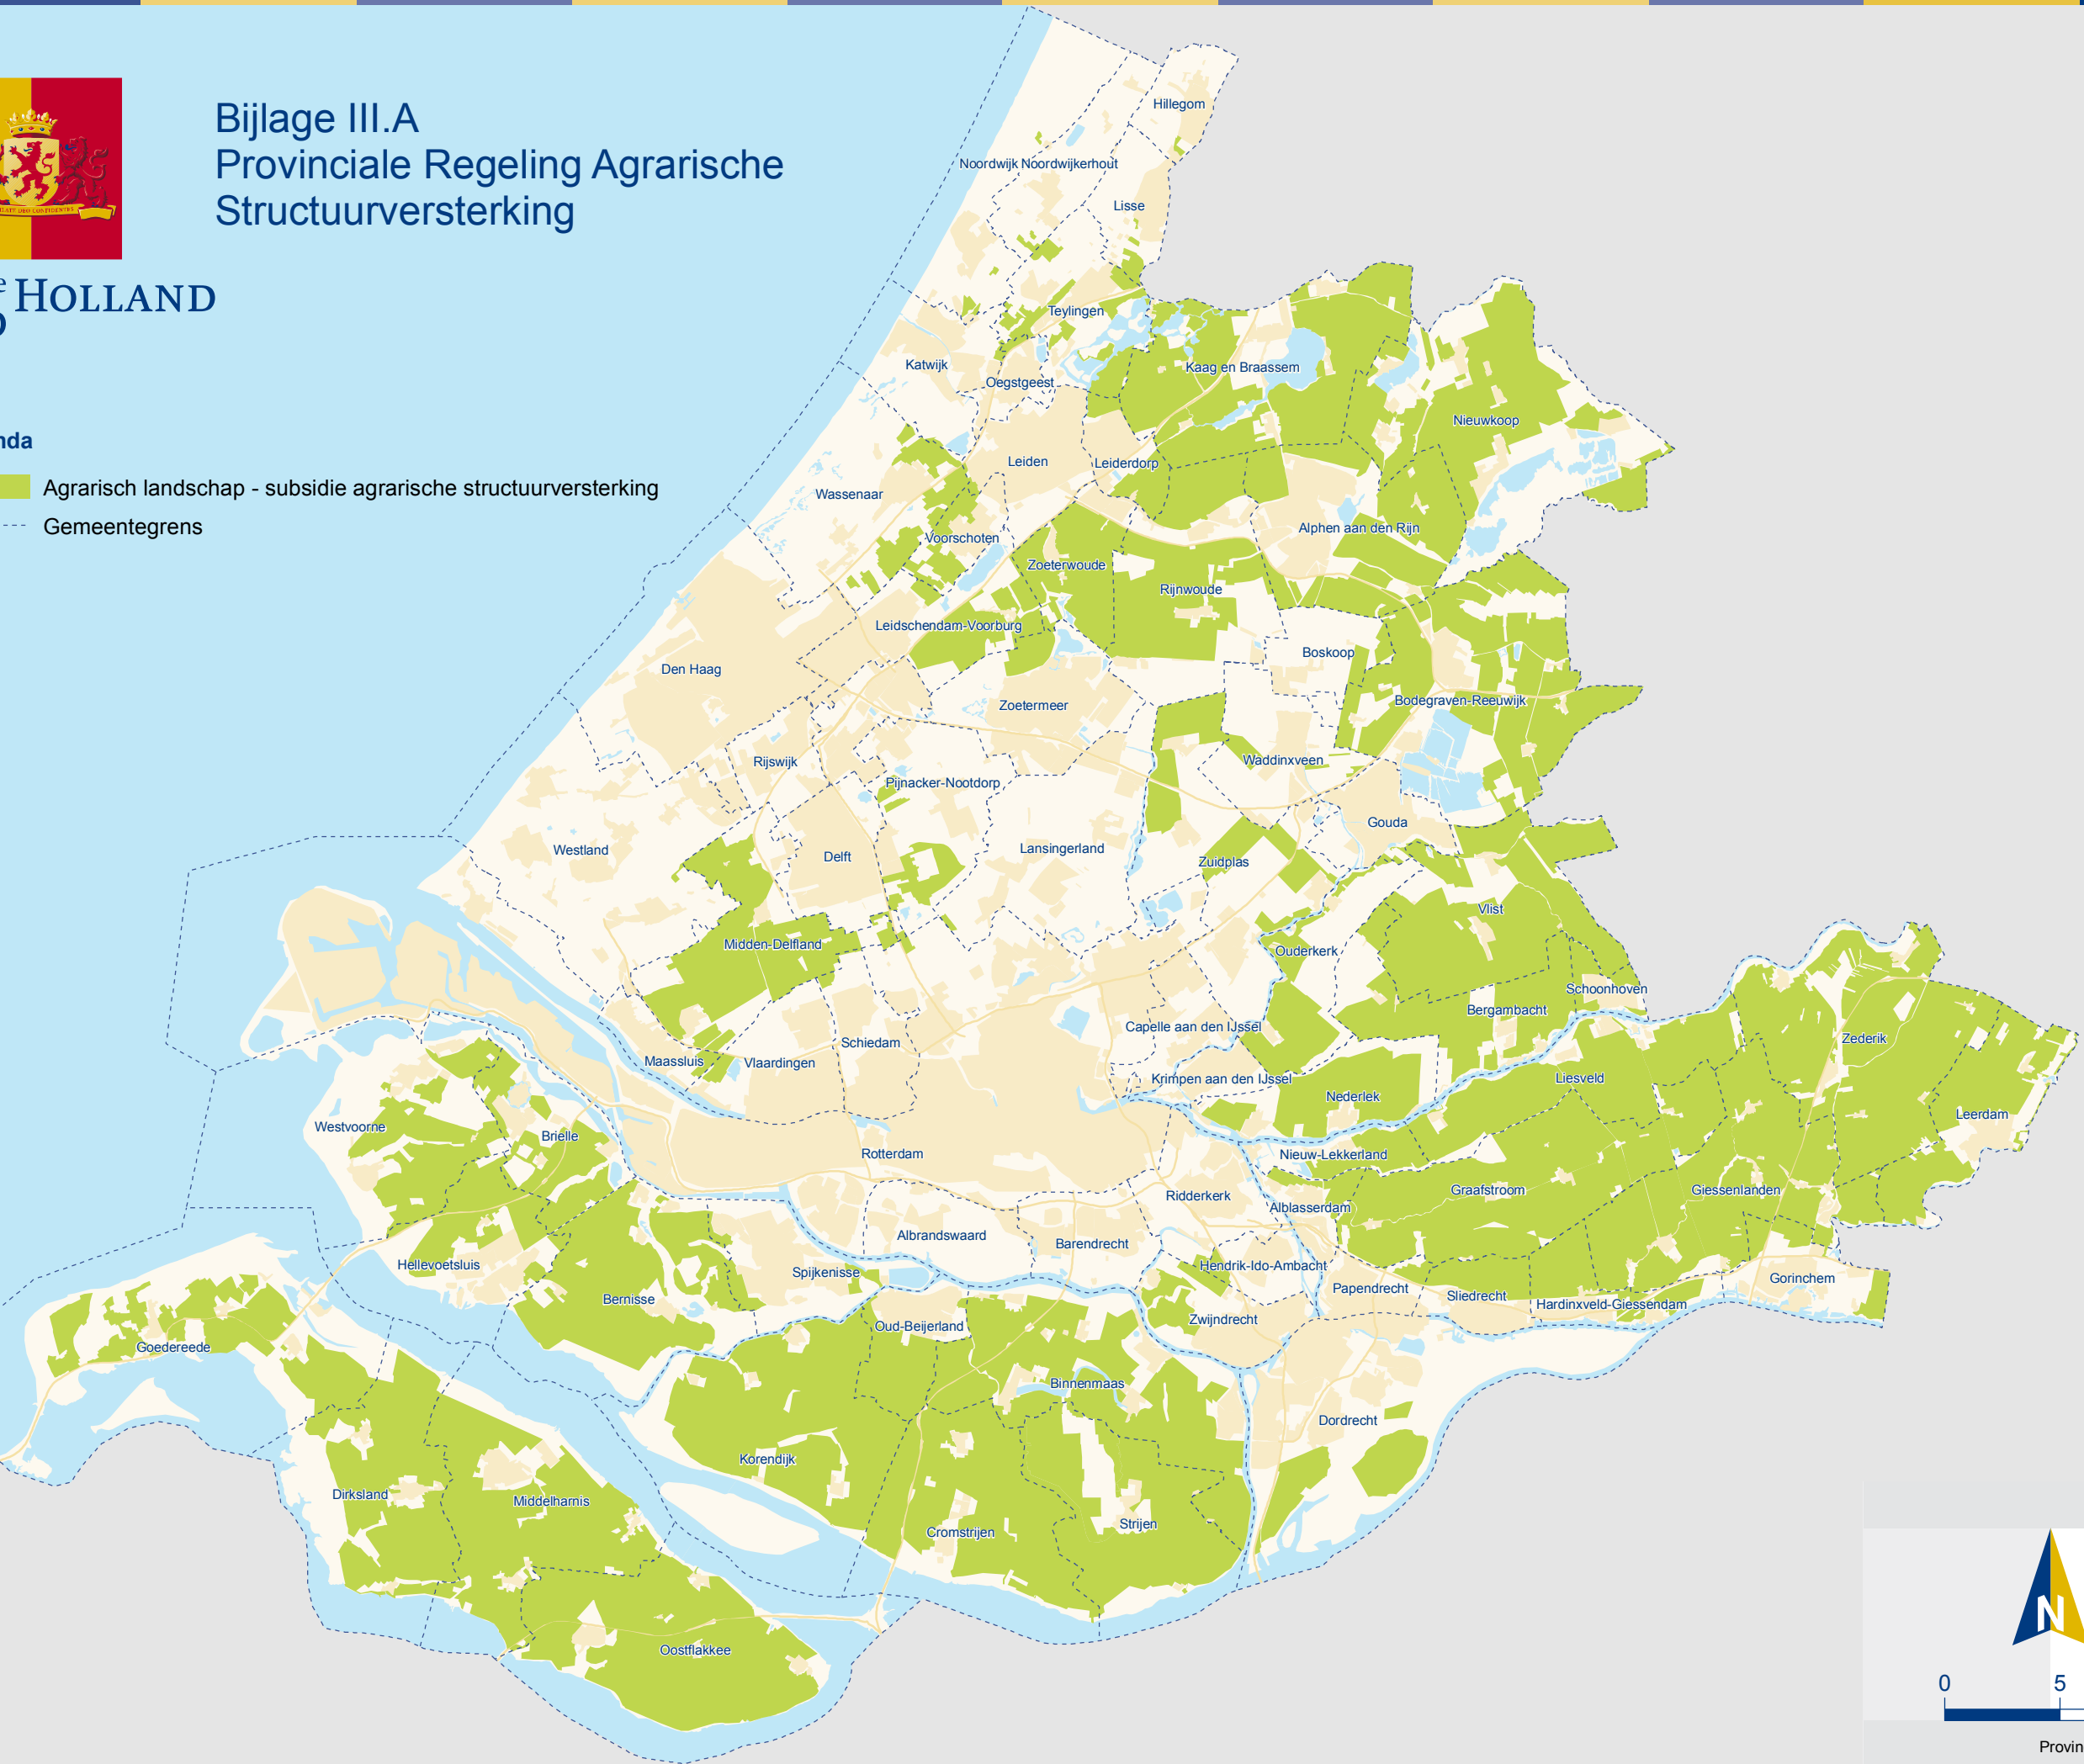

provincie **HOLLAND**  
**ZUID**

### Legenda

-  Agrarisch landschap - subsidie agrarische structuurversterking
-  Gemeentegrens

0 5 10 km