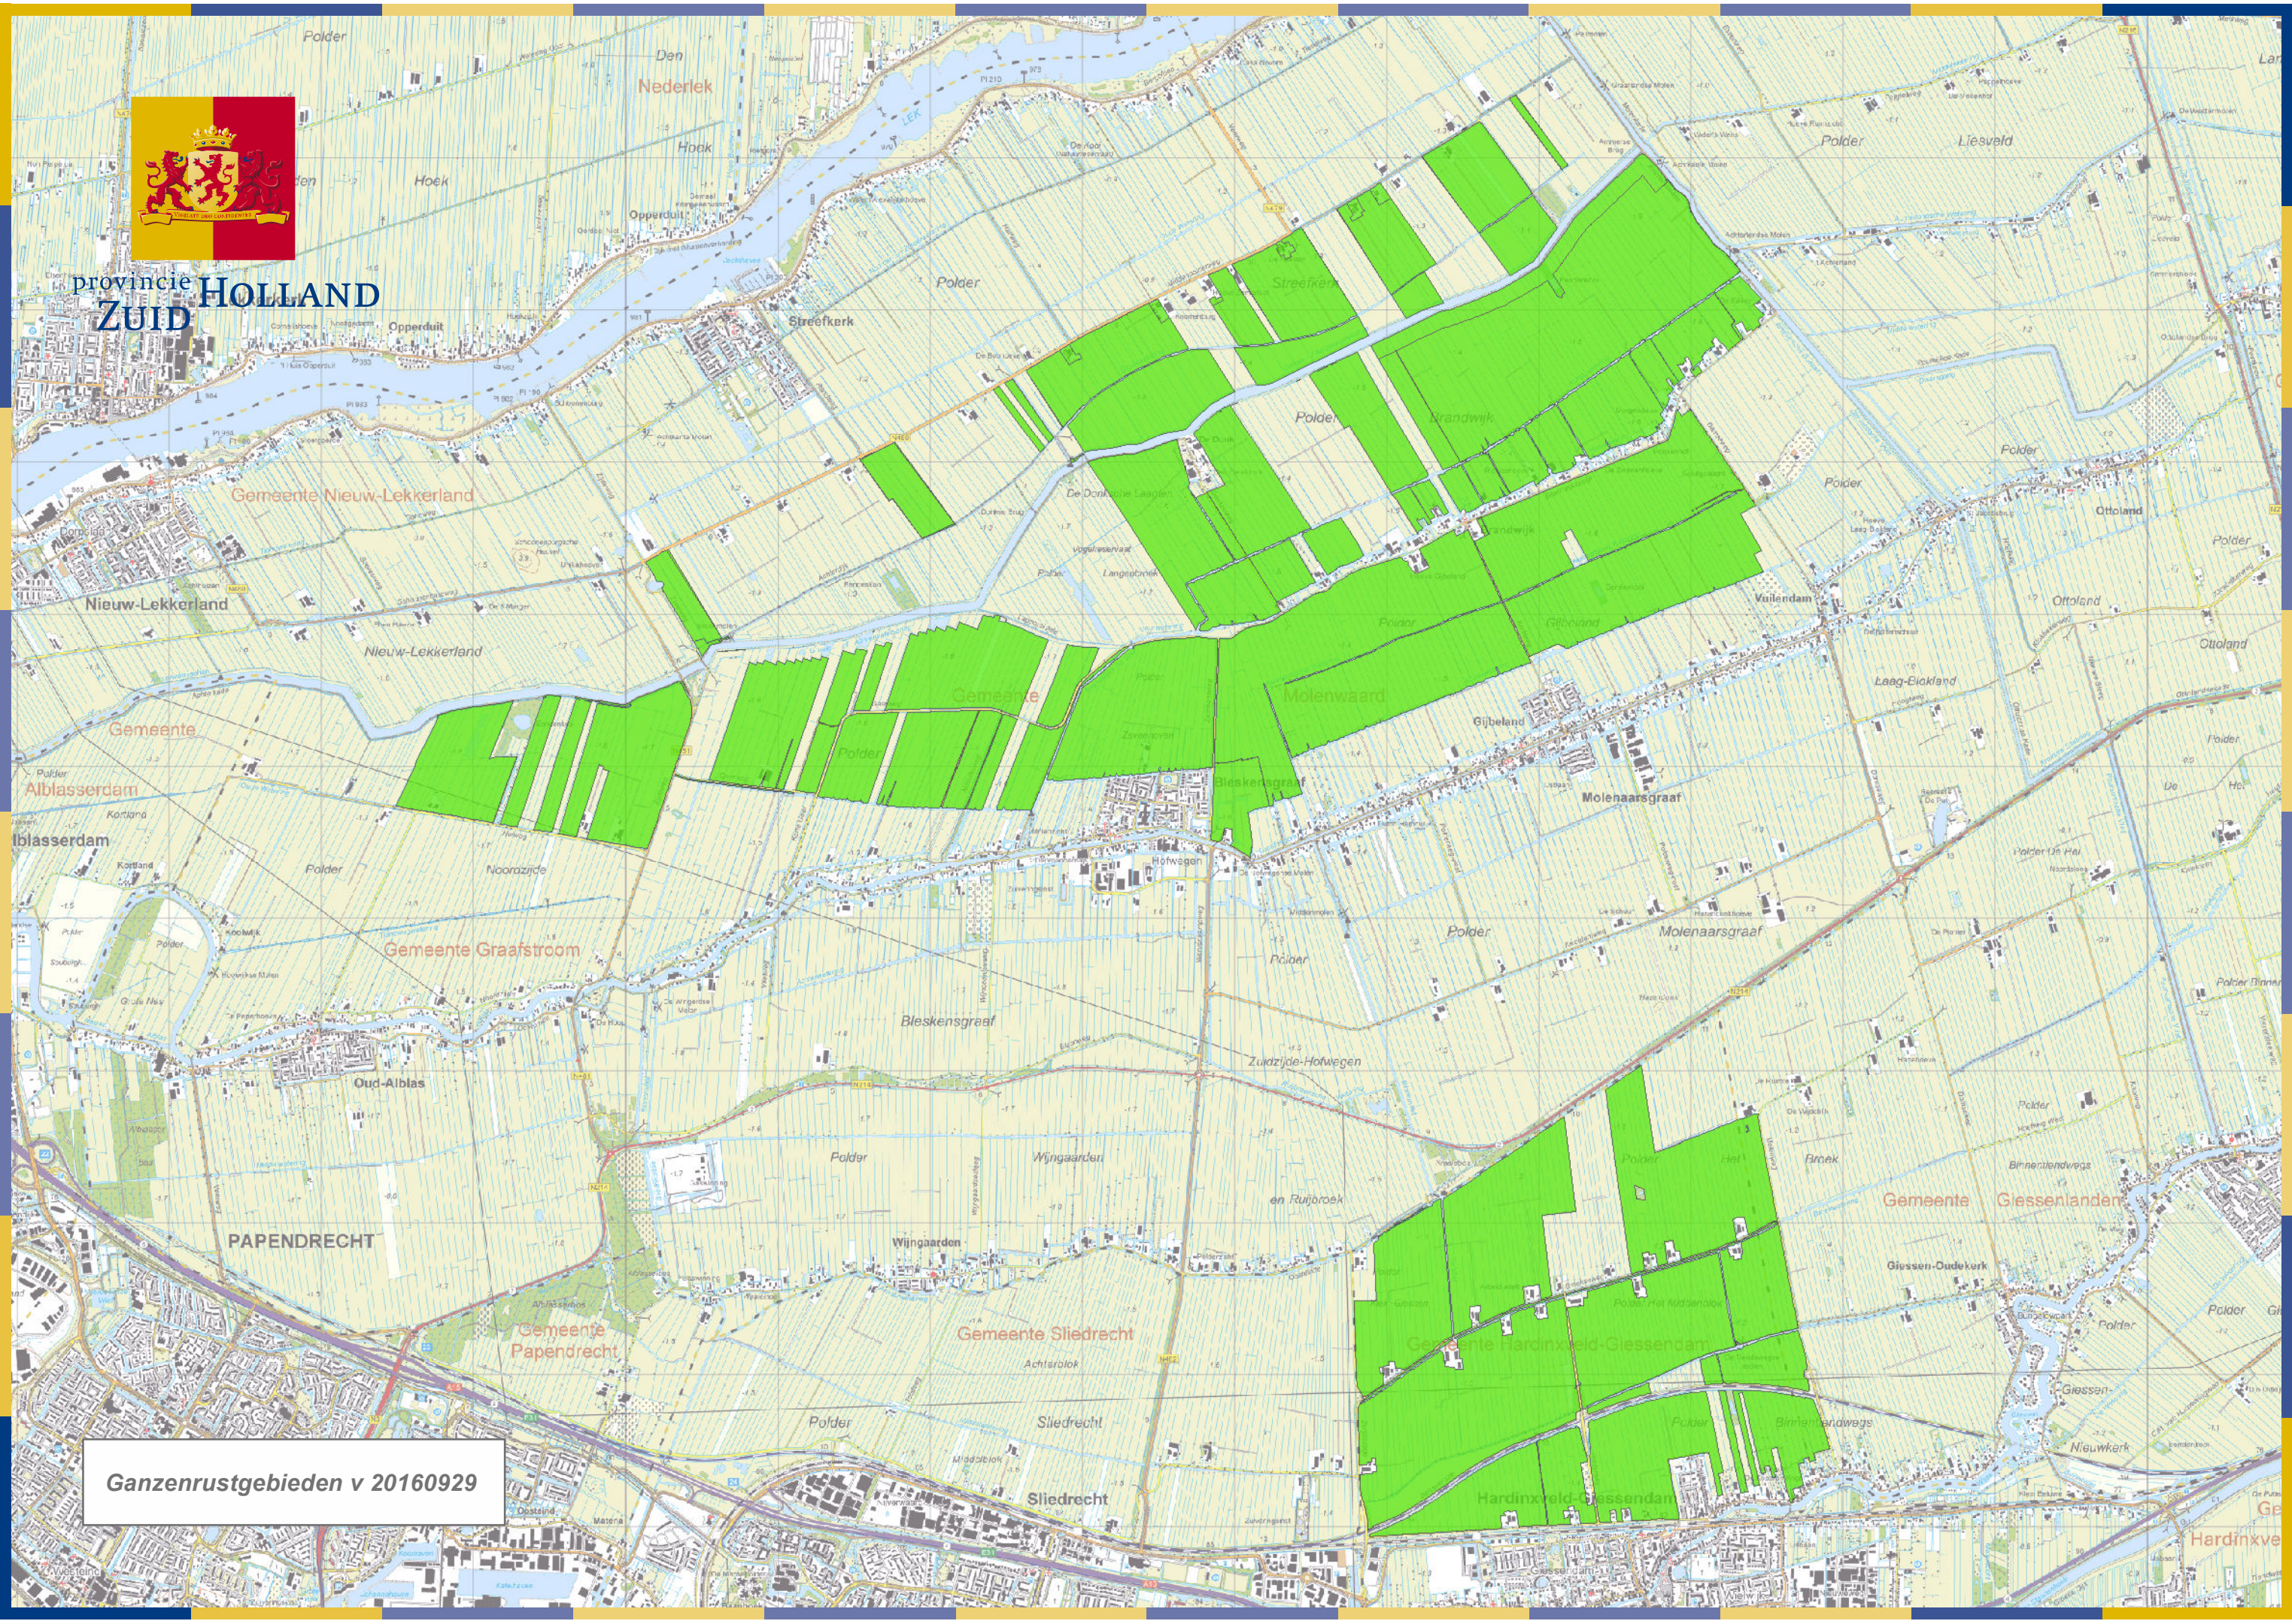

provincie **HOLLAND**
ZUID

Ganzenrustgebieden v 20160929