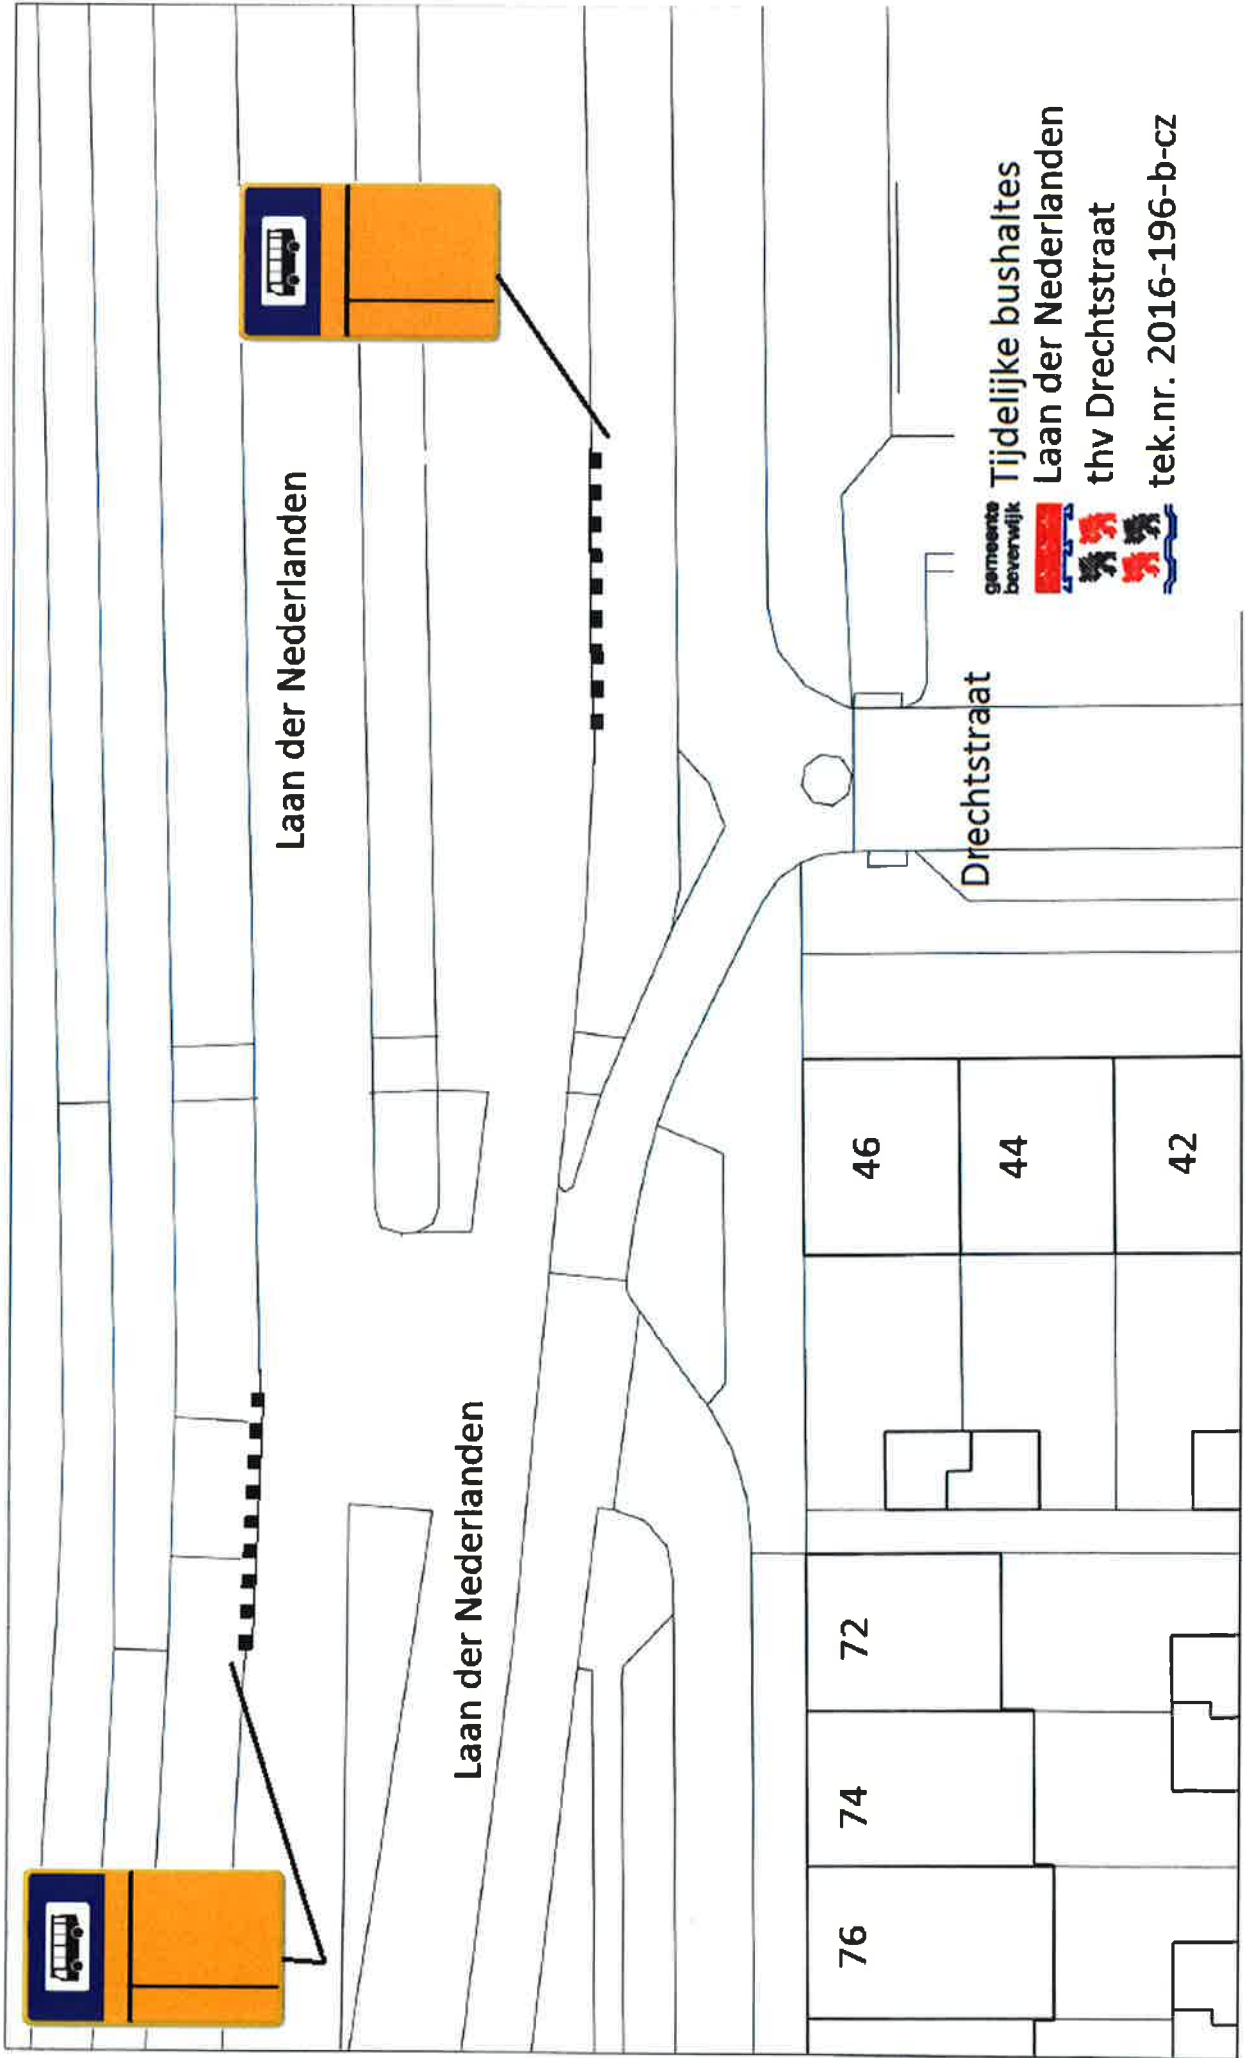

Gemeente
beverwijk

Tijdelijke bushaltes

Spoorsingel (thv Marloterrein)

tek.nr. 2016-196-a-cz

Laan der Nederlanden

Laan der Nederlanden

Drechtstraat

46

44

42

72

74

76

Gemeente beverwijk

 Tijdelijke bushaltes
 Laan der Nederlanden
 thv Drechtstraat
 tek.nr. 2016-196-b-cz

gemeente beverwijk
Tijdelijke bushaltes
Laan der Nederlanden
thv Pelikaanhof
tek.nr. 2016-196-c-cz