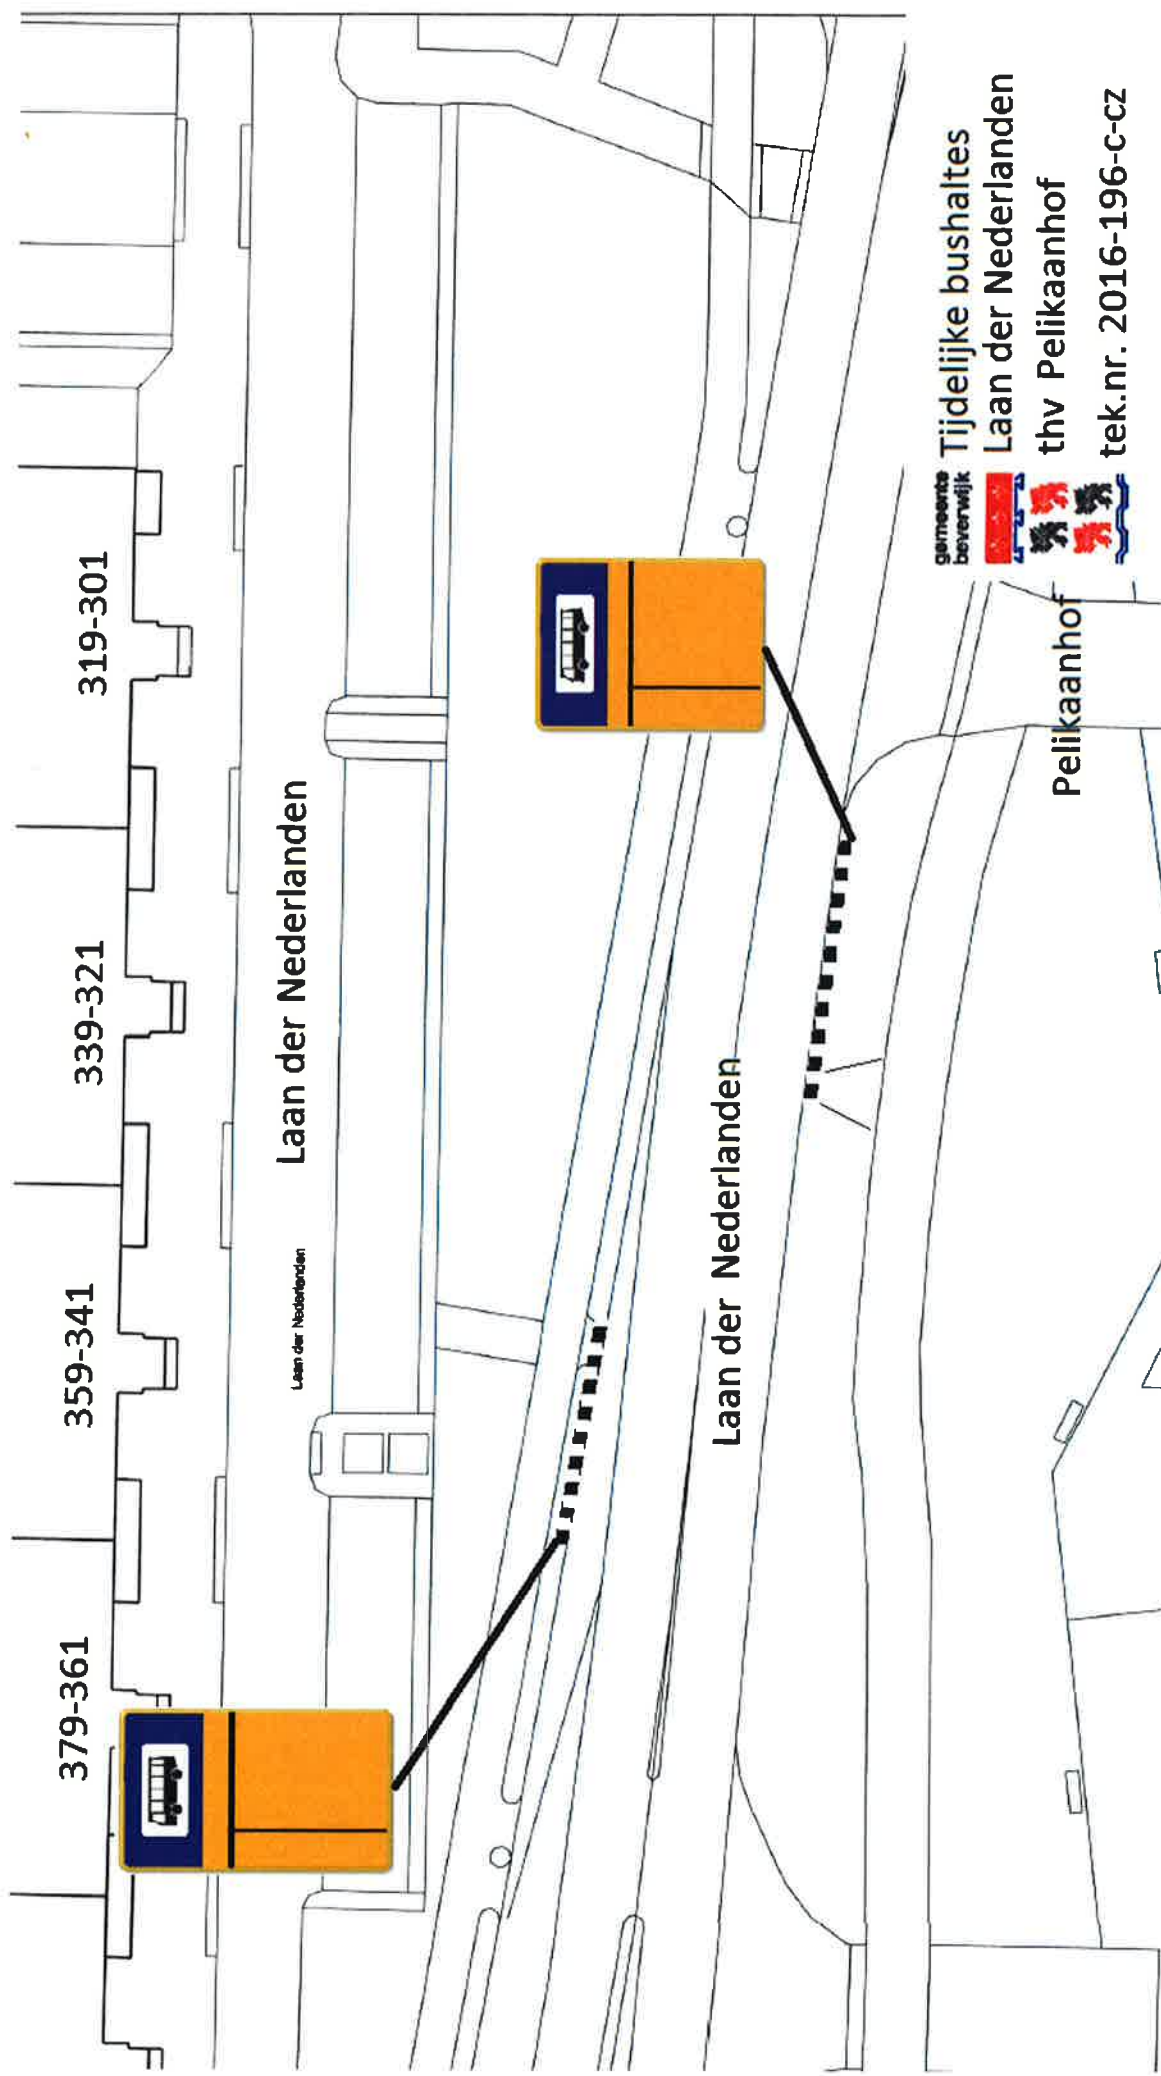

Gemeente
beverwijk

Tijdelijke bushaltes

Spoorsingel (thv Marloterrein)

tek.nr. 2016-196-a-cz

Laan der Nederlanden

Laan der Nederlanden

Drechtstraat

46

44

42

72

74

76

Gemeente beverwijk

 Tijdelijke bushaltes
 Laan der Nederlanden
 thv Drechtstraat
 tek.nr. 2016-196-b-cz

gemeente beverwijk
Tijdelijke bushaltes
Laan der Nederlanden
thv Pelikaanhof
tek.nr. 2016-196-c-cz