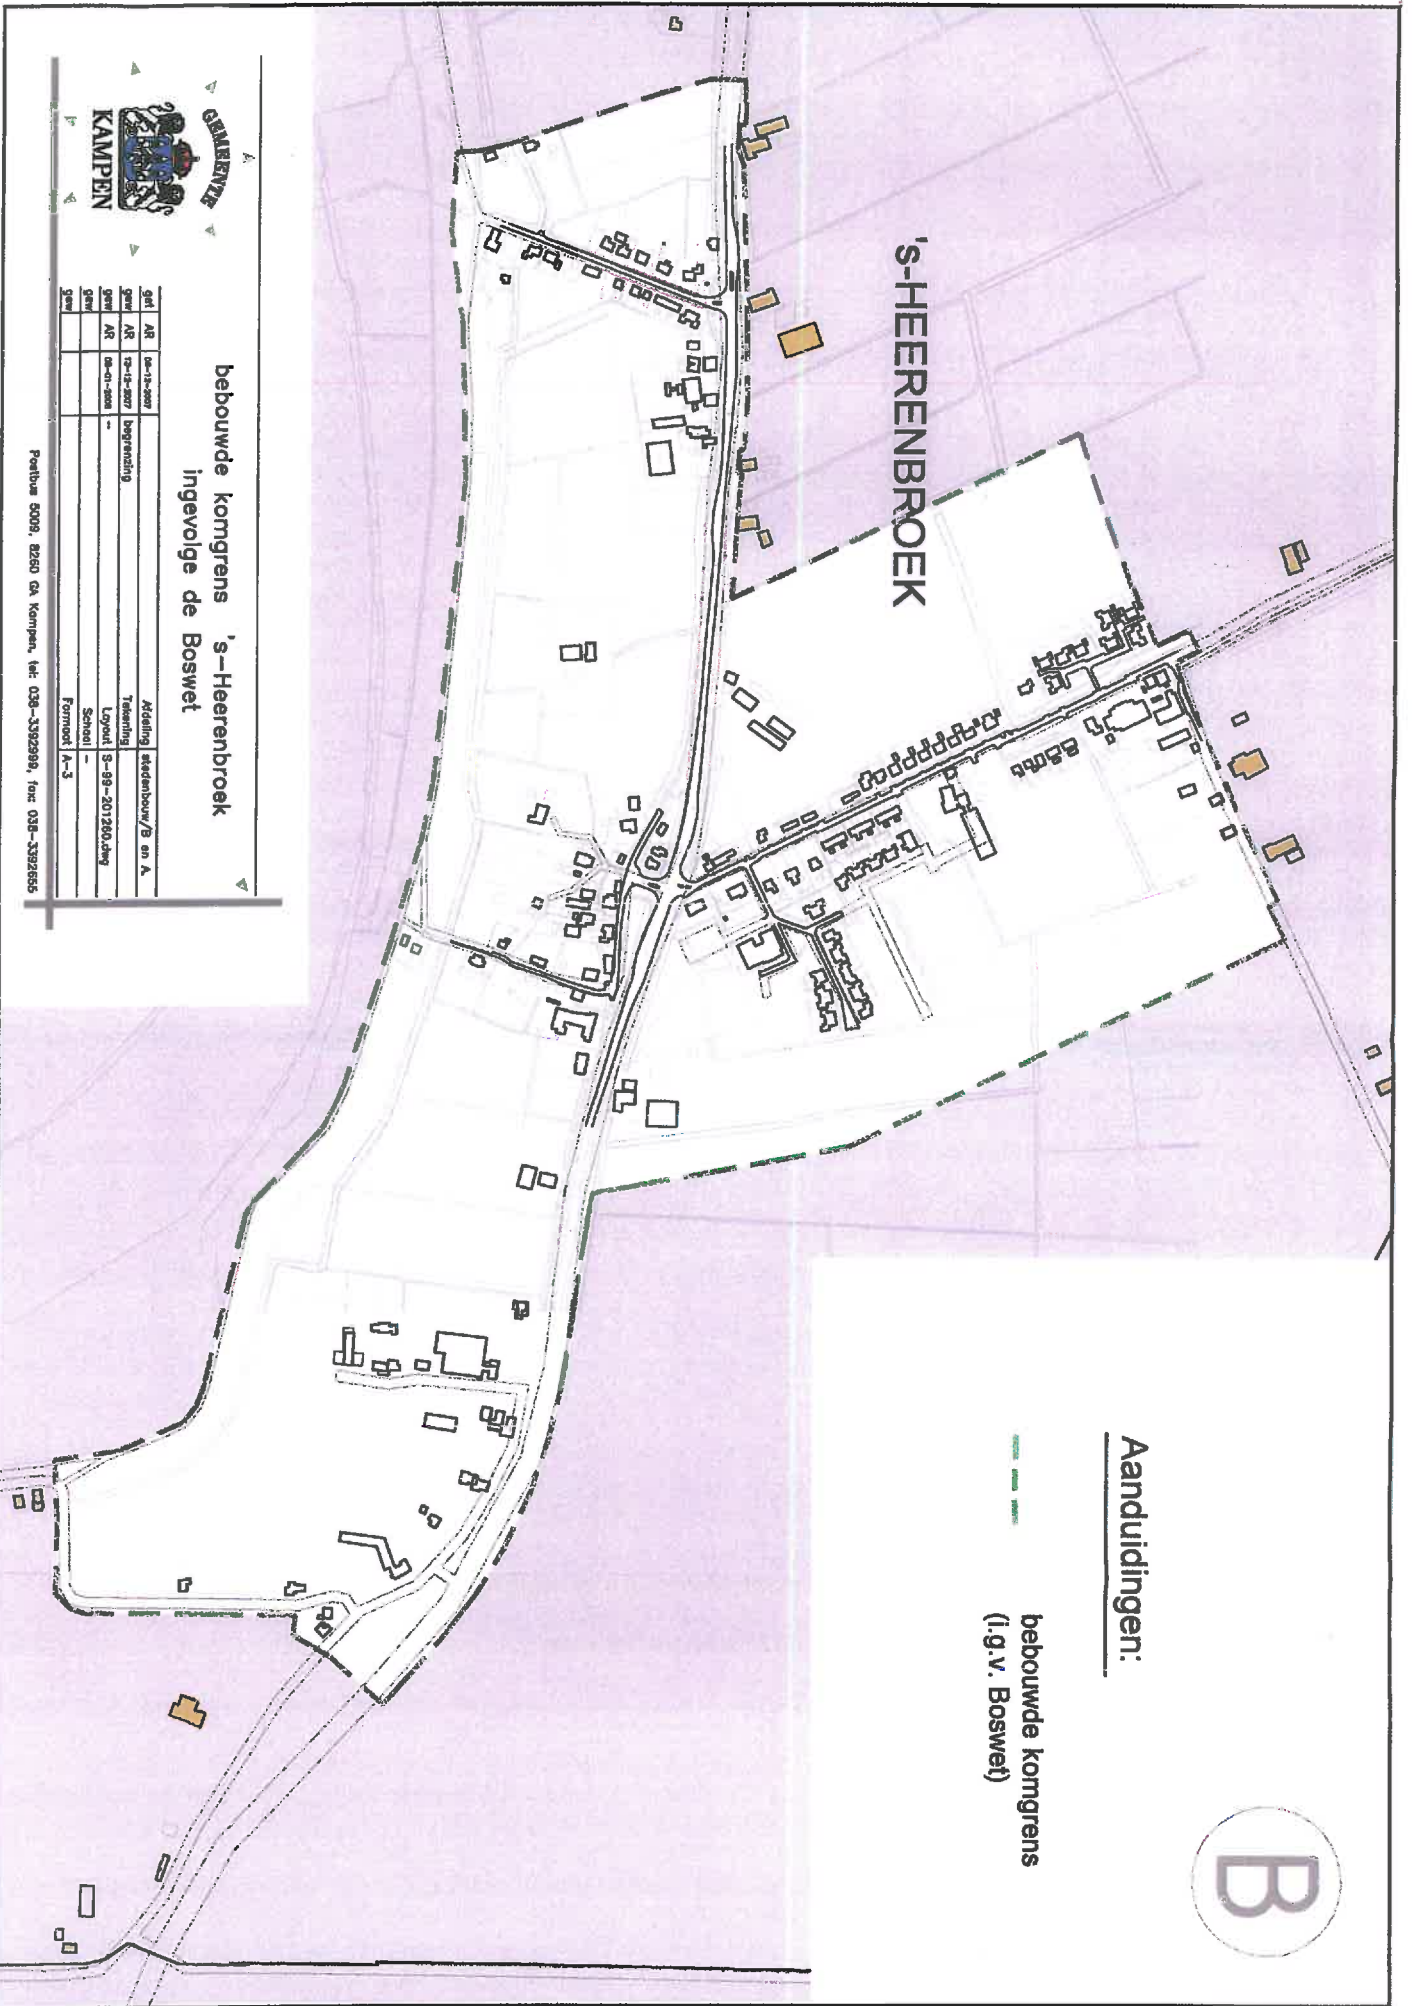

B

Aanduidingen:

bebouwde komgrans  
(i.g.v. Boswet)

'S-HEERENBROEK

bebouwde komgrans 's-Heerenbroek  
ingevolge de Boswet

genl. AR	AR	da-13-2007	Afdeling	stadionbouw/B on A.
genl. AR	AR	12-12-2007	Ingenieursb.	
genl. AR	AR	04-01-2008	Tekening	Ligging S-99-201200.dwg
genl. AR	AR		Schets	
genl. AR	AR		Formaat	A-3