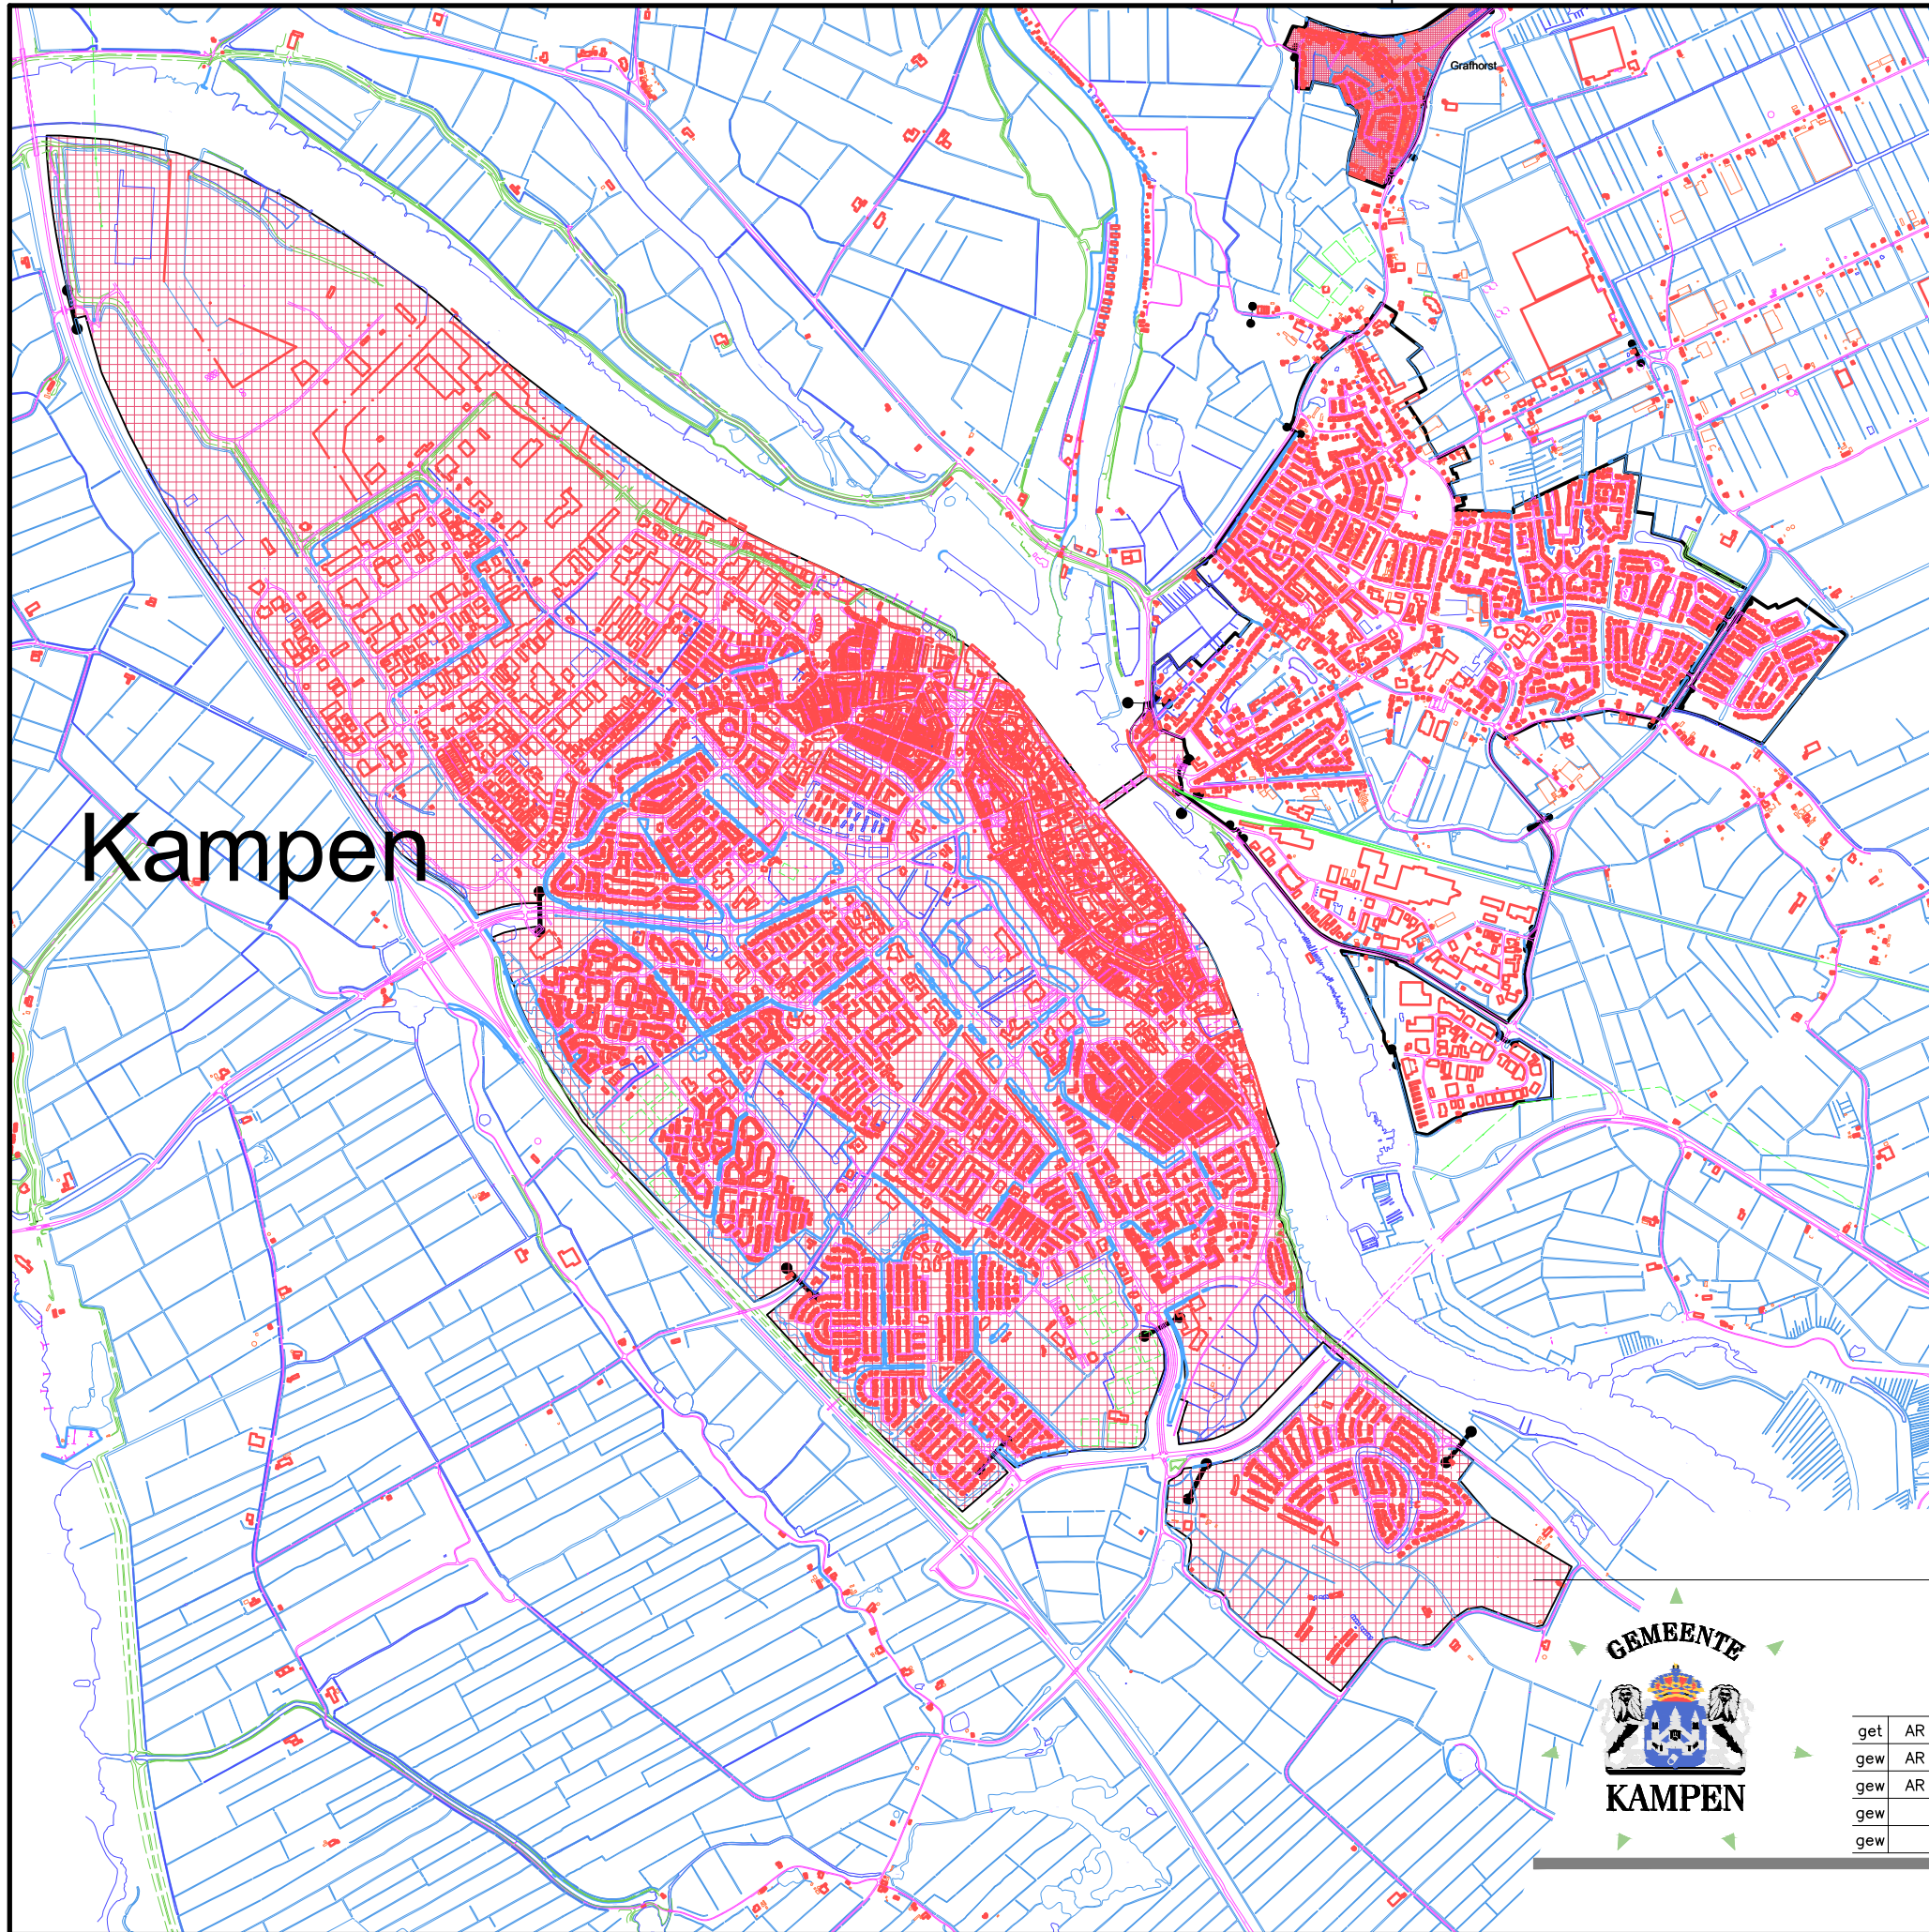

Kampen

Aanduidingen:

bebouwde kom
in het kader van de RO

bord bebouwde kom

bebouwde komgrens KAMPEN

get	AR	18-09-2007		Afdeling	stedenbouw / B en A.
gew	AR	12-12-2007	begrenzing	Tekening	
gew	AR	14-01-2008	-	Layout	S-99-102682.dwg
gew				Schaal	-
gew				Formaat	A-3