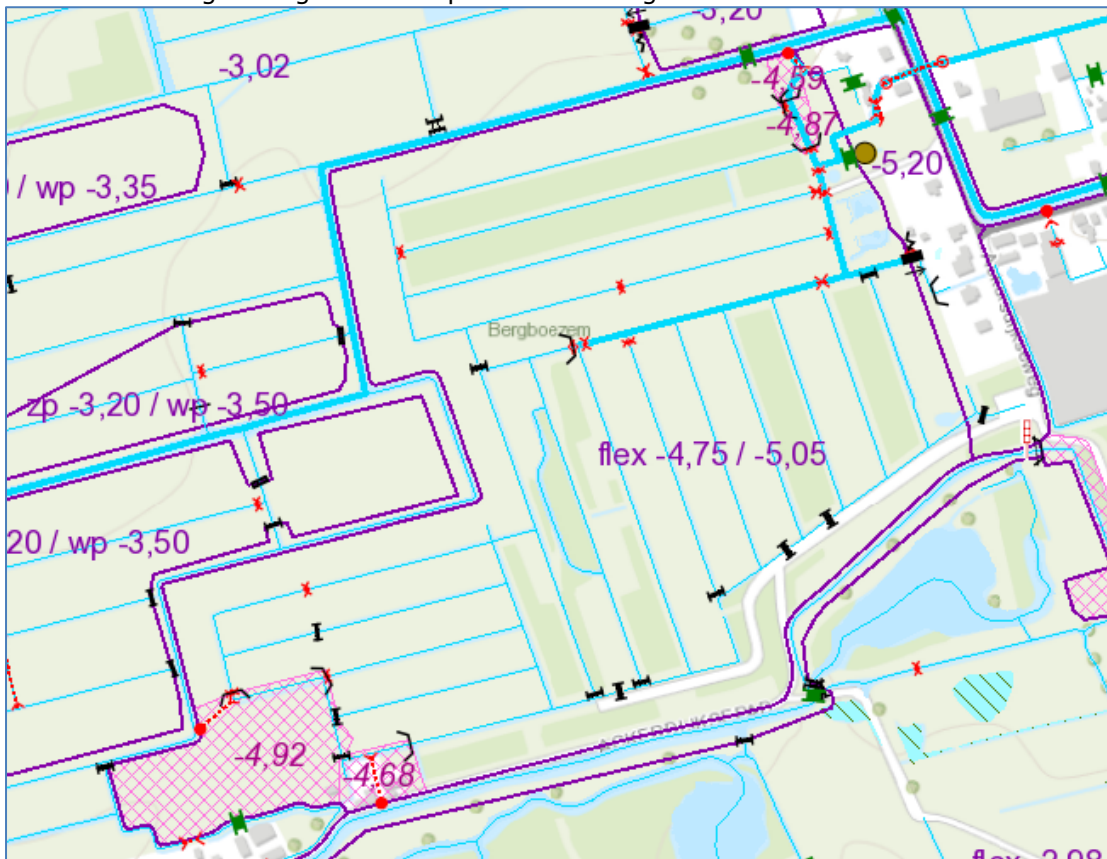

# Peilgebieden volgens peilbesluit, praktijkpeilen en voorgestelde peilen

Datum: 10 augustus 2015

## Peilbesluit Droogmaking in de Zuidpolder van Delfgauw

## Praktijkpeilen Droogmaking in de Zuidpolder van Delfgauw op 19-5-2015

Voorgestelde peilen in de Droogmaking in de Zuidpolder van Delfgauw