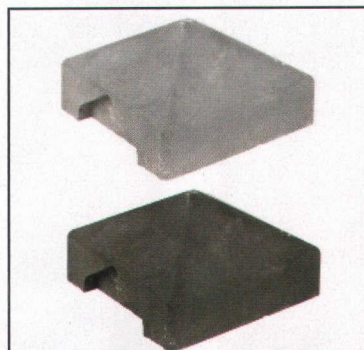

Afdekkappen voor rotsmotief/ leisteenmotief/houtmotief

1.58007	Wit/grijs 180cm	22.95
1.58003	Antraciet 180cm	23.95

Afdekkapten wit/grijs voor sleufpalen

1.54312	Afdekkap tussenafwerking	14.25
1.54313	Afdekkap eindafwerking	14.25
1.54314	Afdekkap T-afwerking	14.25
1.54316	Afdekkap hoekafwerking	14.25

Afdekkapten antraciet voor sleufpalen

1.54512	Afdekkap tussenafwerking	14.25
1.54513	Afdekkap eindafwerking	14.25
1.54514	Afdekkap T-afwerking	14.25
1.54516	Afdekkap hoekafwerking	14.25