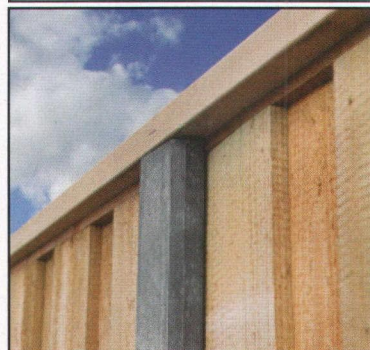

Betonsysteem met sleufpalen

- Bij dit systeem worden zowel de betonplaat alsmede de schermen opgesloten in de doorlopende sponning.
- De constructie wordt extra versterkt door boven over de palen en schermen een hardhouten of geïmpregneerde bovenregel te plaatsen
- Deze sleufpalen zijn geschikt voor zowel gladde, stapelplaten, als ook rots- leisteen- en houtmotief platen
- De bijpassende beton-onderplaten vindt u op de volgende pagina

Sleufpalen wit/grijs

1.54200	11.5x11.5x280cm	.....	
1.54201	11.5x11.5x280cm hoekpaal	.....	
1.54201T	11.5x11.5x280cm T-paal	.....	
1.54202	11.5x11.5x280cm eindpaal	.....	
1.54210	11.5x11.5x316cm	.....	
1.54211	11.5x11.5x316cm hoekpaal	.....	
1.54212	11.5x11.5x316cm eindpaal	.....	

Behoort bij beschikking

d.d. 23-09-2016

nr.(s) ZK16003371

Medewerker
Publiekszaken/vergunningen

39.95
43.95
43.95
43.95
42.95
47.95
47.95

Sleufpalen antraciet

1.54400	11.5x11.5x280cm	.....	
1.54401	11.5x11.5x280cm hoekpaal	.....	
1.54401T	11.5x11.5x280cm T-paal	.....	
1.54402	11.5x11.5x280cm eindpaal	.....	
1.54410	11.5x11.5x316cm	.....	
1.54411	11.5x11.5x316cm hoekpaal	.....	
1.54412	11.5x11.5x316cm eindpaal	.....	

45.95
49.95
49.95
49.95
49.95
51.95
51.95

Afdekkappen voor rotsmotief/ leisteenmotief/houtmotief

1.58007	Wit/grijs 180cm	22.95
1.58003	Antraciet 180cm	23.95

Afdekkapten wit/grijs voor sleufpalen

1.54312	Afdekkap tussenafwerking	14.25
1.54313	Afdekkap eindafwerking	14.25
1.54314	Afdekkap T-afwerking	14.25
1.54316	Afdekkap hoekafwerking	14.25

Afdekkapten antraciet voor sleufpalen

1.54512	Afdekkap tussenafwerking	14.25
1.54513	Afdekkap eindafwerking	14.25
1.54514	Afdekkap T-afwerking	14.25
1.54516	Afdekkap hoekafwerking	14.25

Verbindingsbalken