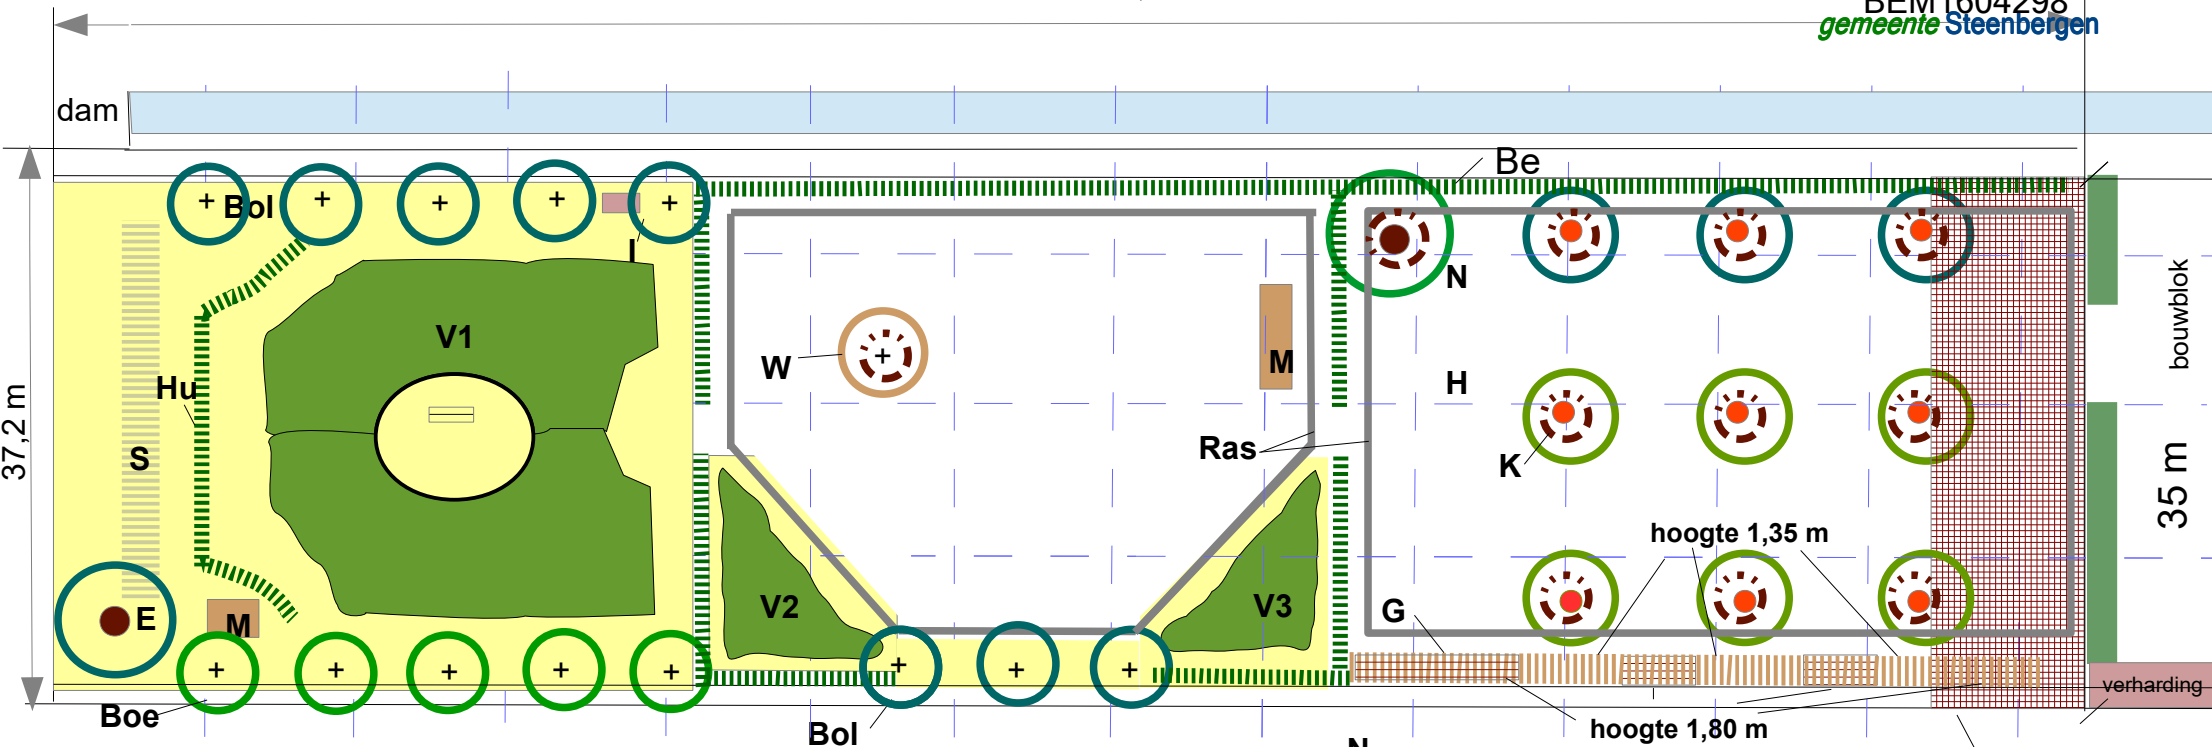

1e ontwerp dd: 16-4-2016
 voor het laatst bijgewerkt dd: 12-8-2016

134,40 m

BEM1604298
 gemeente Steenbergen

- Be Beukenhaag
- Hu Hulsthaag
- + Bol Bomenrij (linde)
- V Vogelbosje
- S Struweelhaag
- E Eikenboom

- G Gemengde haag
- H Hoogstamboomgaard
- BI Bloemenweitje
- + Boe Bomenrij tamme kastanje
- + W Wilgvar.

- N Notenboom
- M mutserdmijt
- I Insectenhotel
- Ras veeraster
- K boomkorf

Behoort bij beschikking