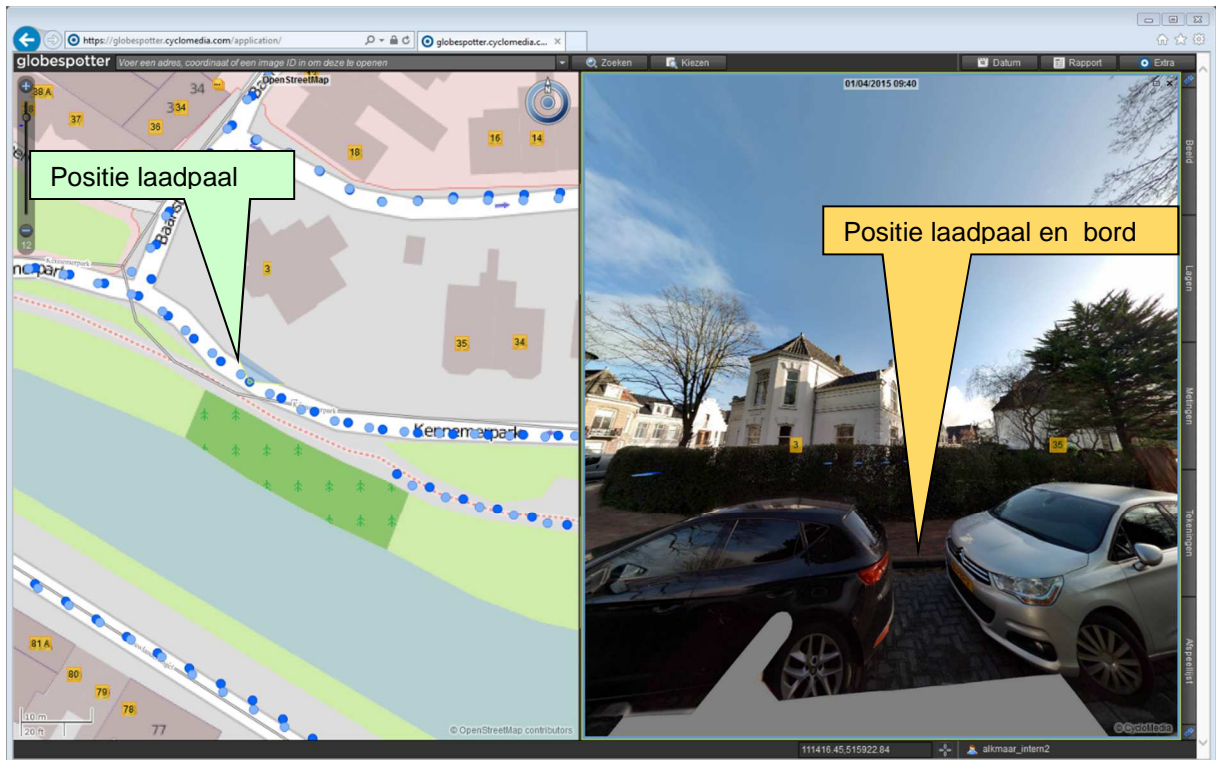

## Kennemerpark 35

### Bord:

### Vakmarkering:

Vak links en rechts van de laadpaal: groen met wit logo