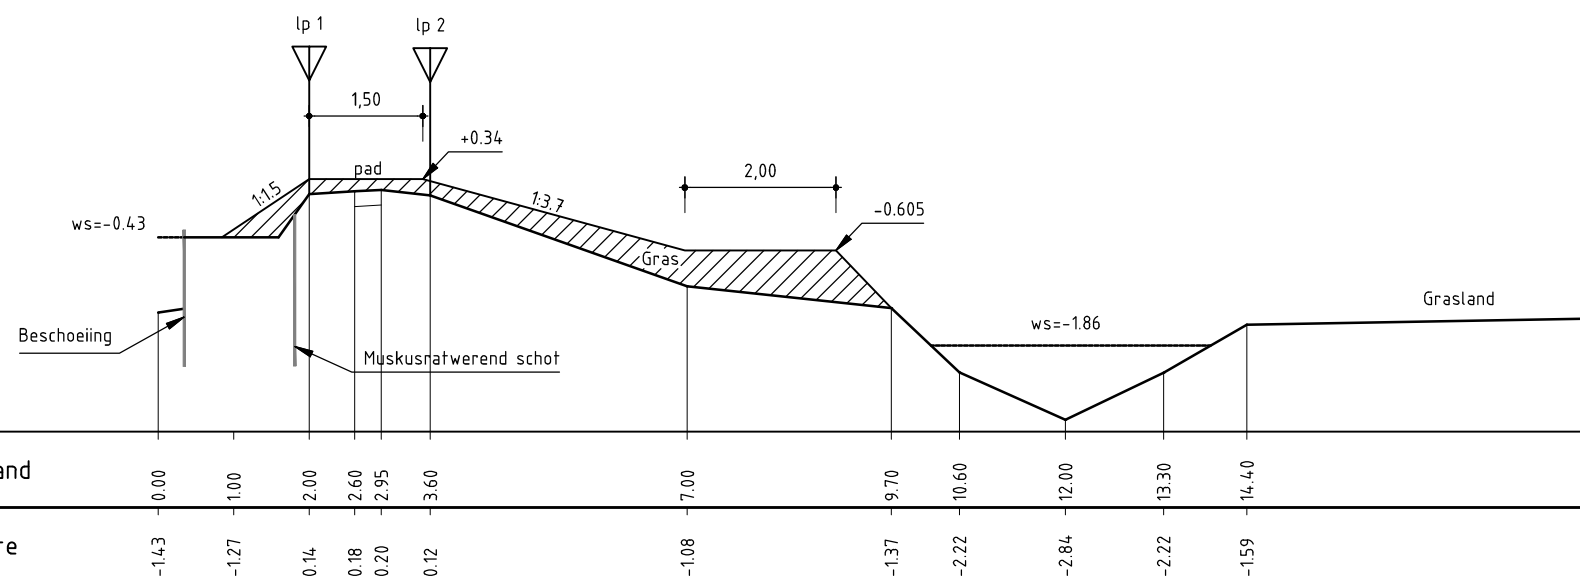

Kadevak 117A-1

SCHAAL 1:100

Kadevak 117A-2

SCHAAL 1:100

Overzichtstekening

SCHAAL 1:10000

CONCEPT 2
28-10-2015

Opmerkingen:

- Kadevak 117A-1 loopt van 0 tot 150 meter
- Kadevak 117A-2 loopt van 150 tot 1160 meter

Legenda::

- OPHOGING IN KLEI
- 30 JAAR PROFIEL

SCHAAL 1:20

SCHAAL 1:100

SCHAAL 1:10.000

HOOGHEEMRAADSCHAP DE STICHTSE RIJNLANDEN