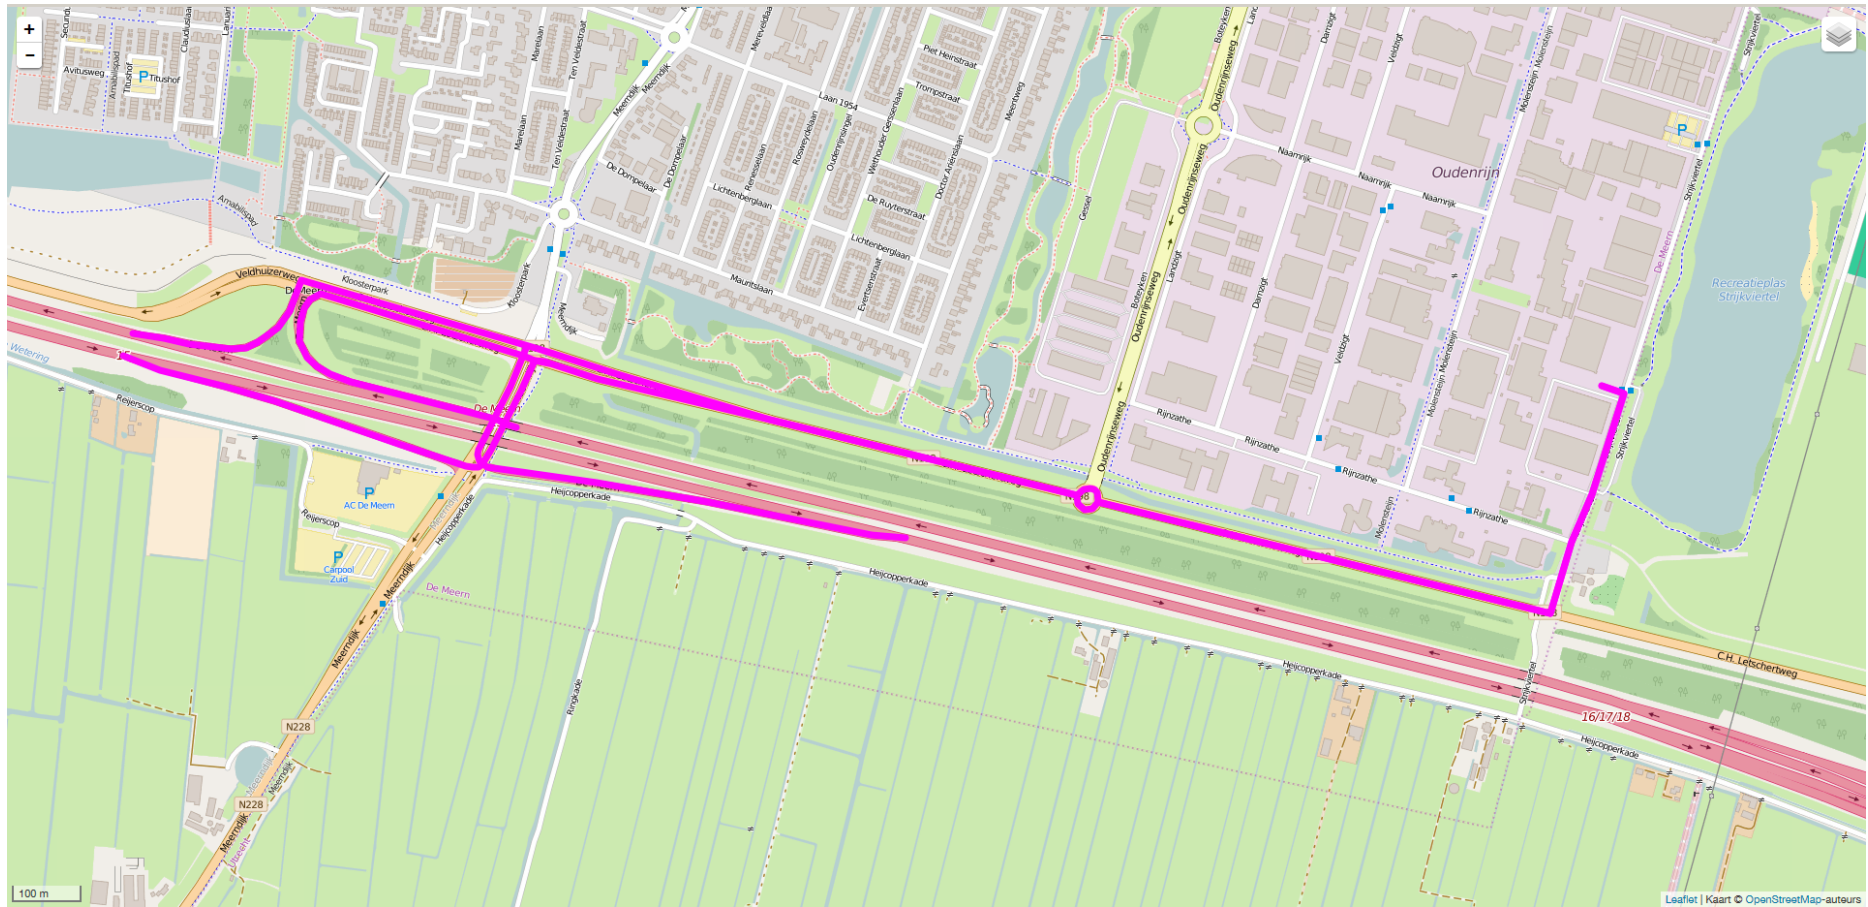

Kaarten met aangewezen routes

Lus naar Floraweg en Ruimteweg

Heen en weer naar BASF

Lus naar Proostwetering

Knooppunt Laagraven

Afslag 16 (Nieuwegein, Papendorp) van A12