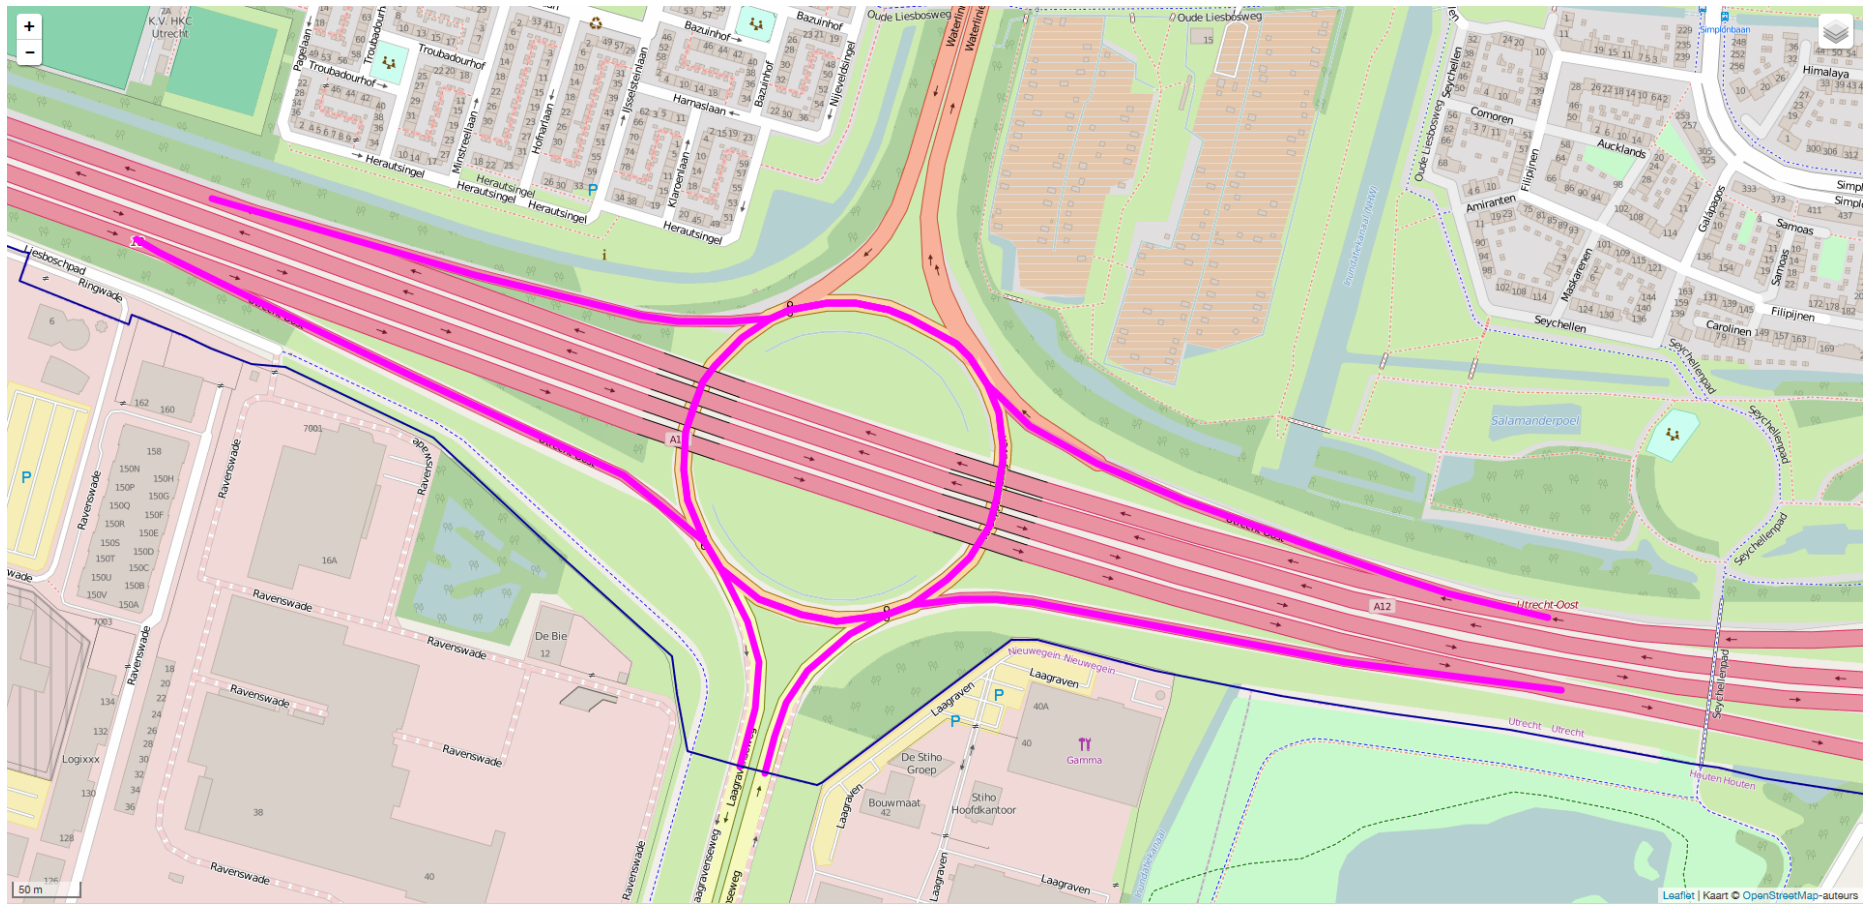

Kaarten met aangewezen routes

Lus naar Floraweg en Ruimteweg

Heen en weer naar BASF

Lus naar Proostwetering

Knooppunt Laagraven

Afslag 16 (Nieuwegein, Papendorp) van A12