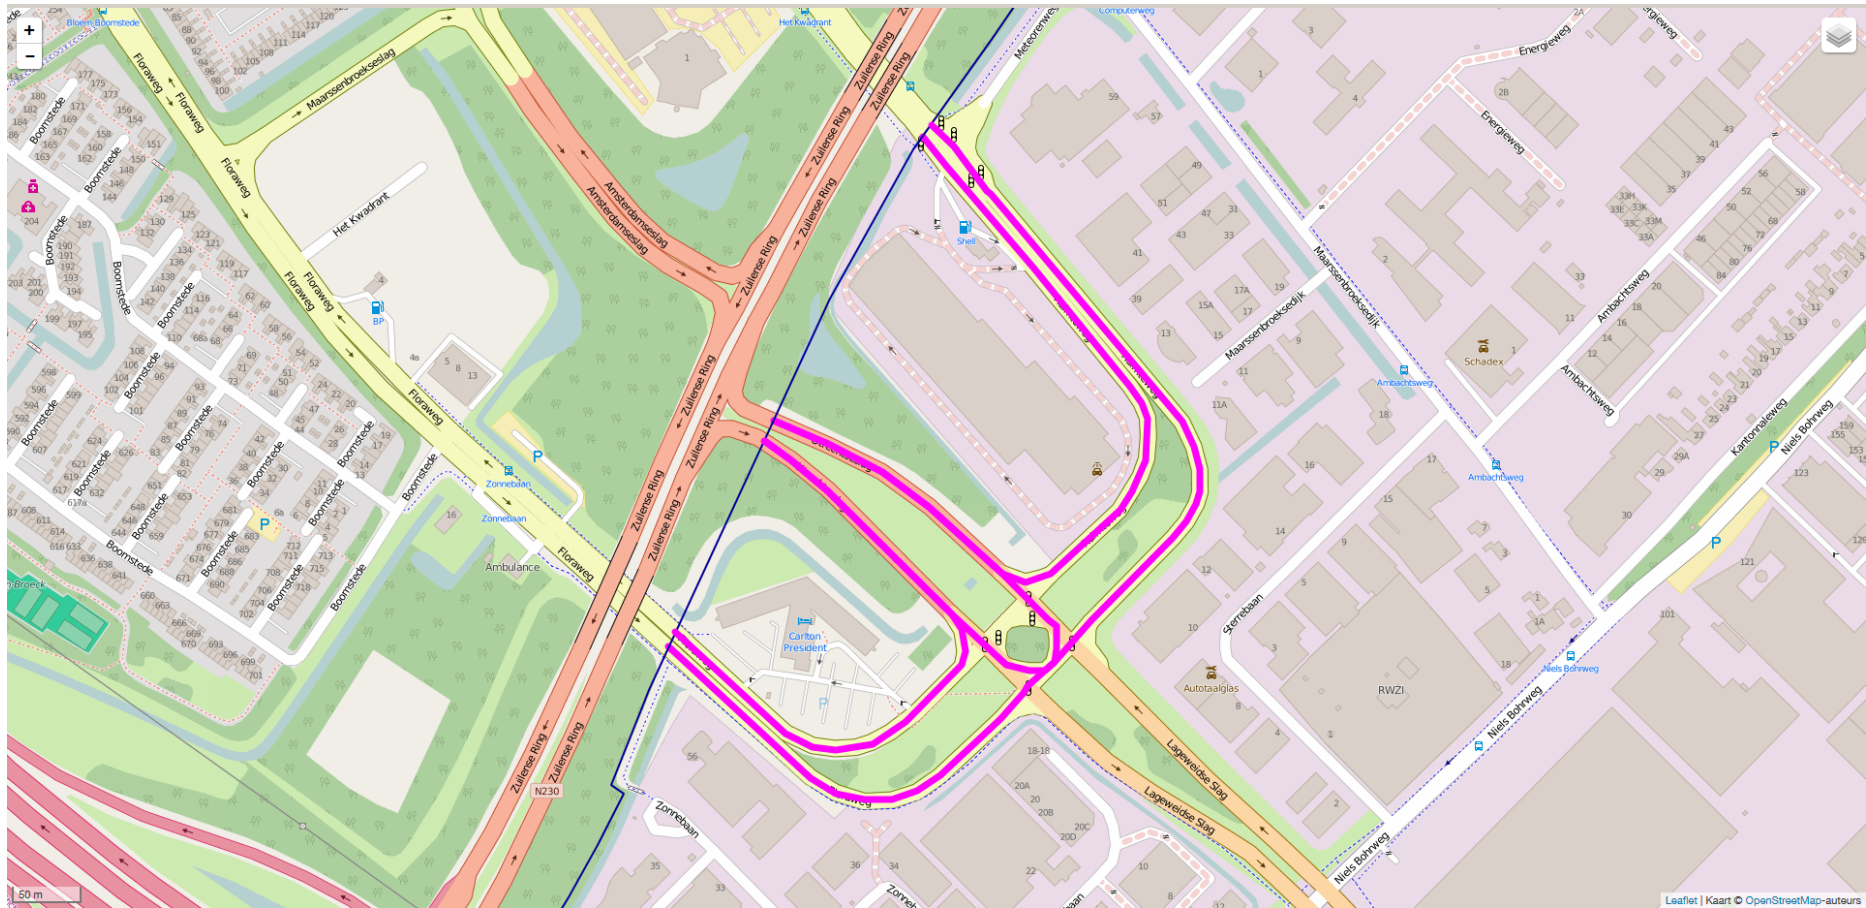

Kaarten met aangewezen routes

Lus naar Floraweg en Ruimteweg

Heen en weer naar BASF

Lus naar Proostwetering

Knooppunt Laagraven

Afslag 16 (Nieuwegein, Papendorp) van A12