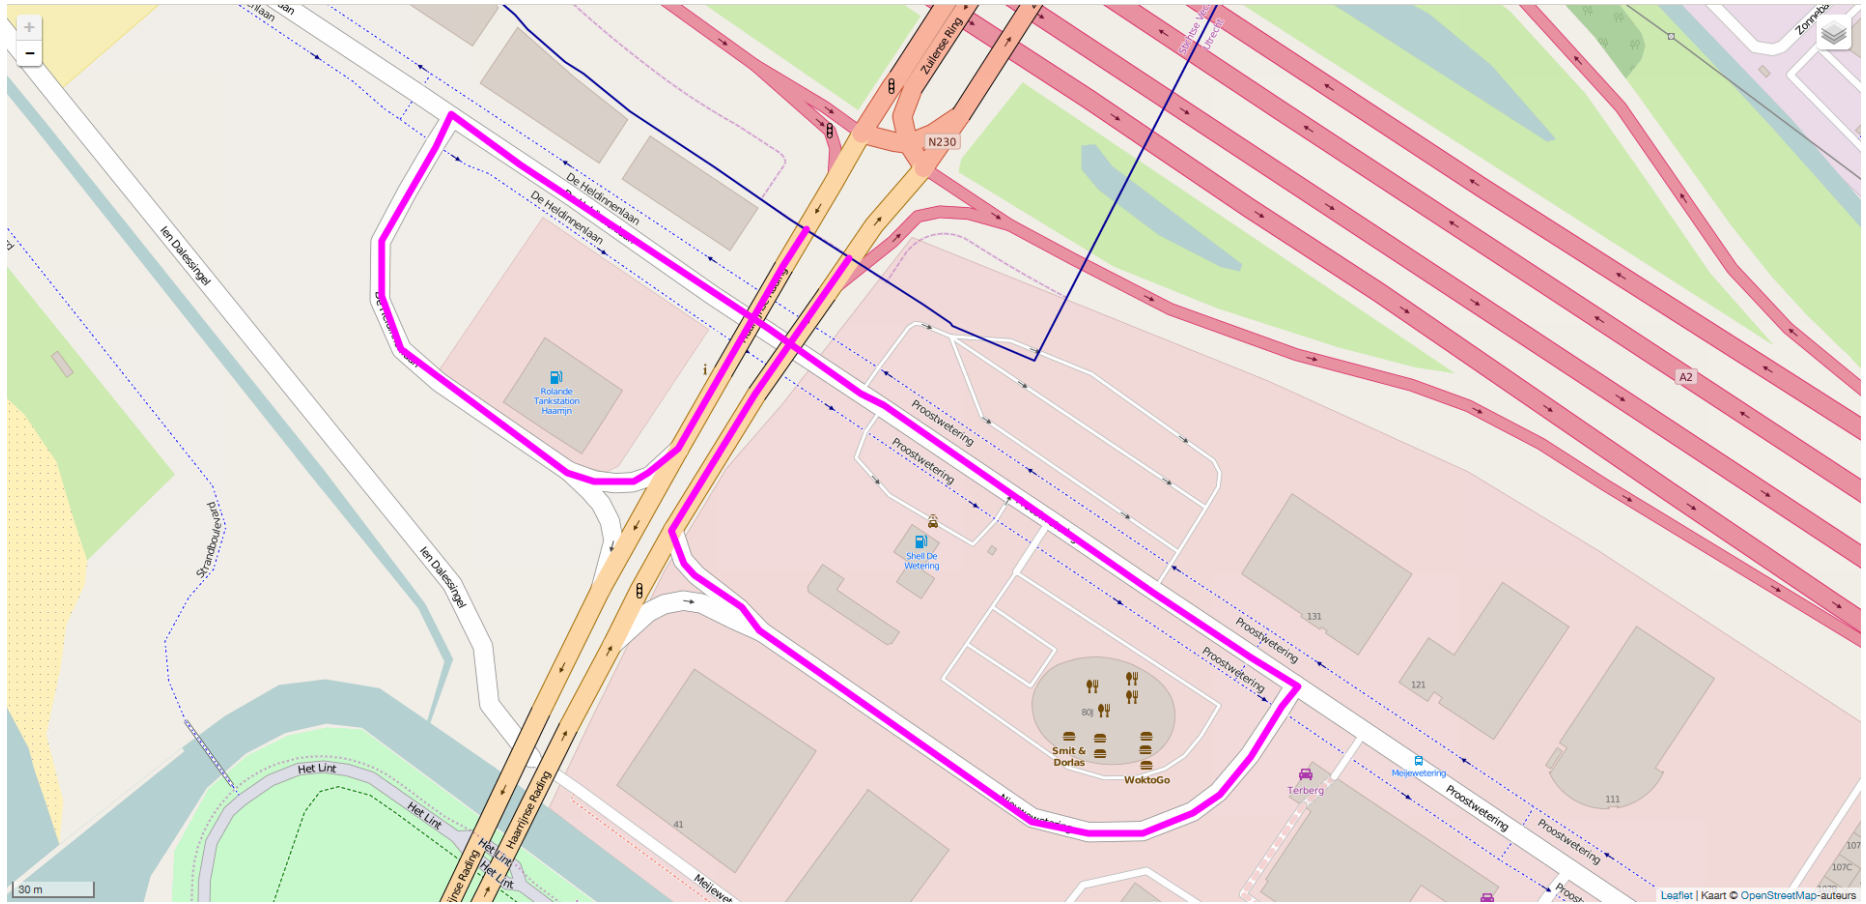

Kaarten met aangewezen routes

Lus naar Floraweg en Ruimteweg

Heen en weer naar BASF

Lus naar Proostwetering

Knooppunt Laagraven

Afslag 16 (Nieuwegein, Papendorp) van A12