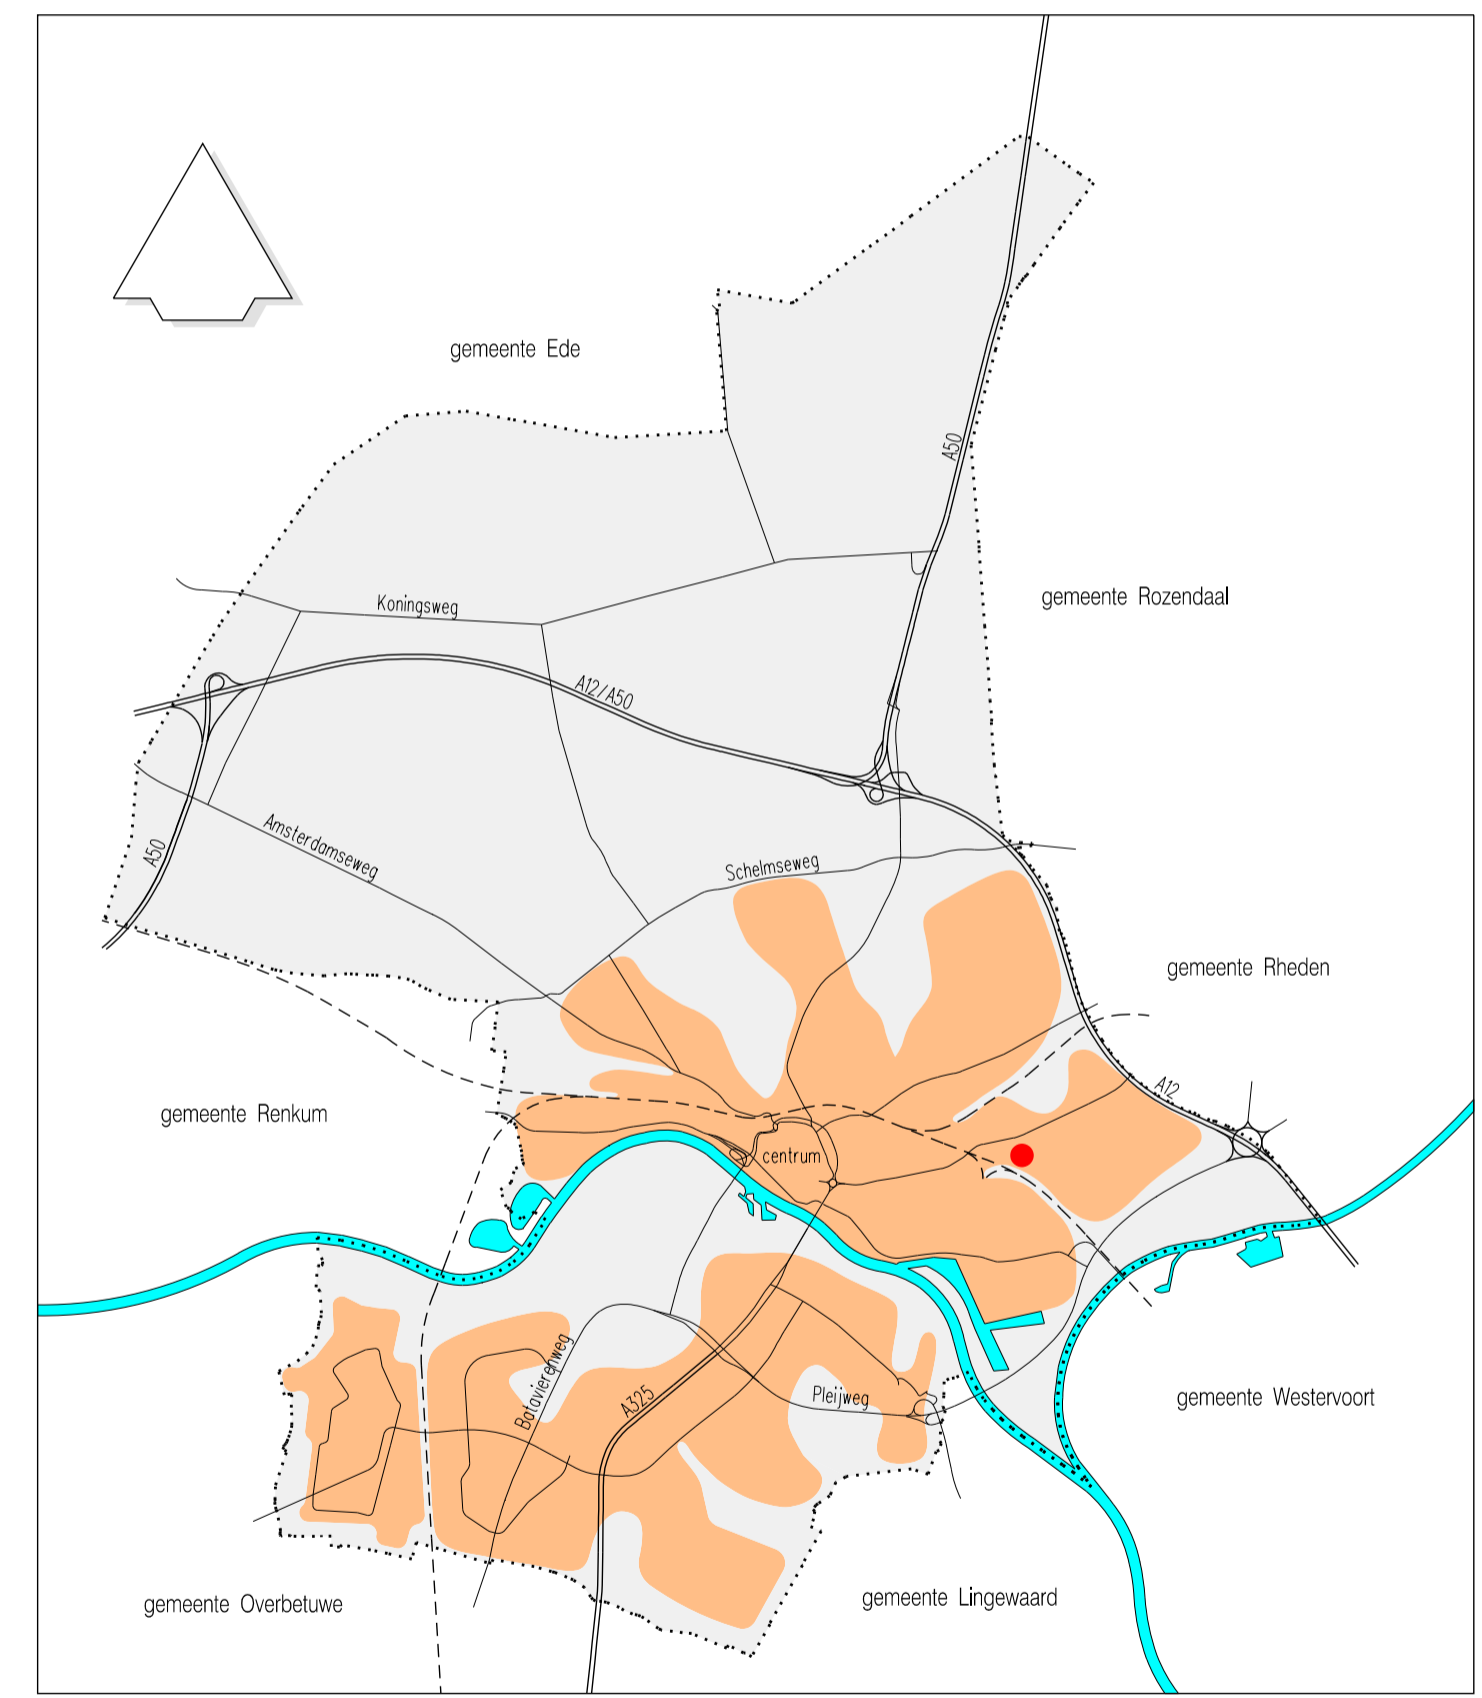

- Plangebied**
- Plangebiedgrens
- Bestemmingen**
- G Groen
  - G-LP Groen - Landschap en park
  - V-VB Verkeer - Verblijfsgebied
  - W Wonen
- Gebiedsaanduidingen**
- geluidzone - industrie
- Bouwvlak**
- bouwvlak
- Bouwaanduidingen**
- [bg] bijgebouwen
  - [sba-1] specifieke bouwaanduiding - 1
- Maatvoeringaanduidingen**
- maatvoeringsvlak
  - Ⓜ maximum bouwhoogte (m)

<b>BESTEMMINGSPLAN DELTAKWARTIER</b>		planstatus	datum:	getekend:
		● ontwerp	09-09-2016	
		○ vast te stellen		
		○ vastgesteld		
		○ in werking		
		○ onherroepelijk		
schaal:	getekend:	tekeningnummer:		
1:1000		NL.1MRD.0202.851-0201		