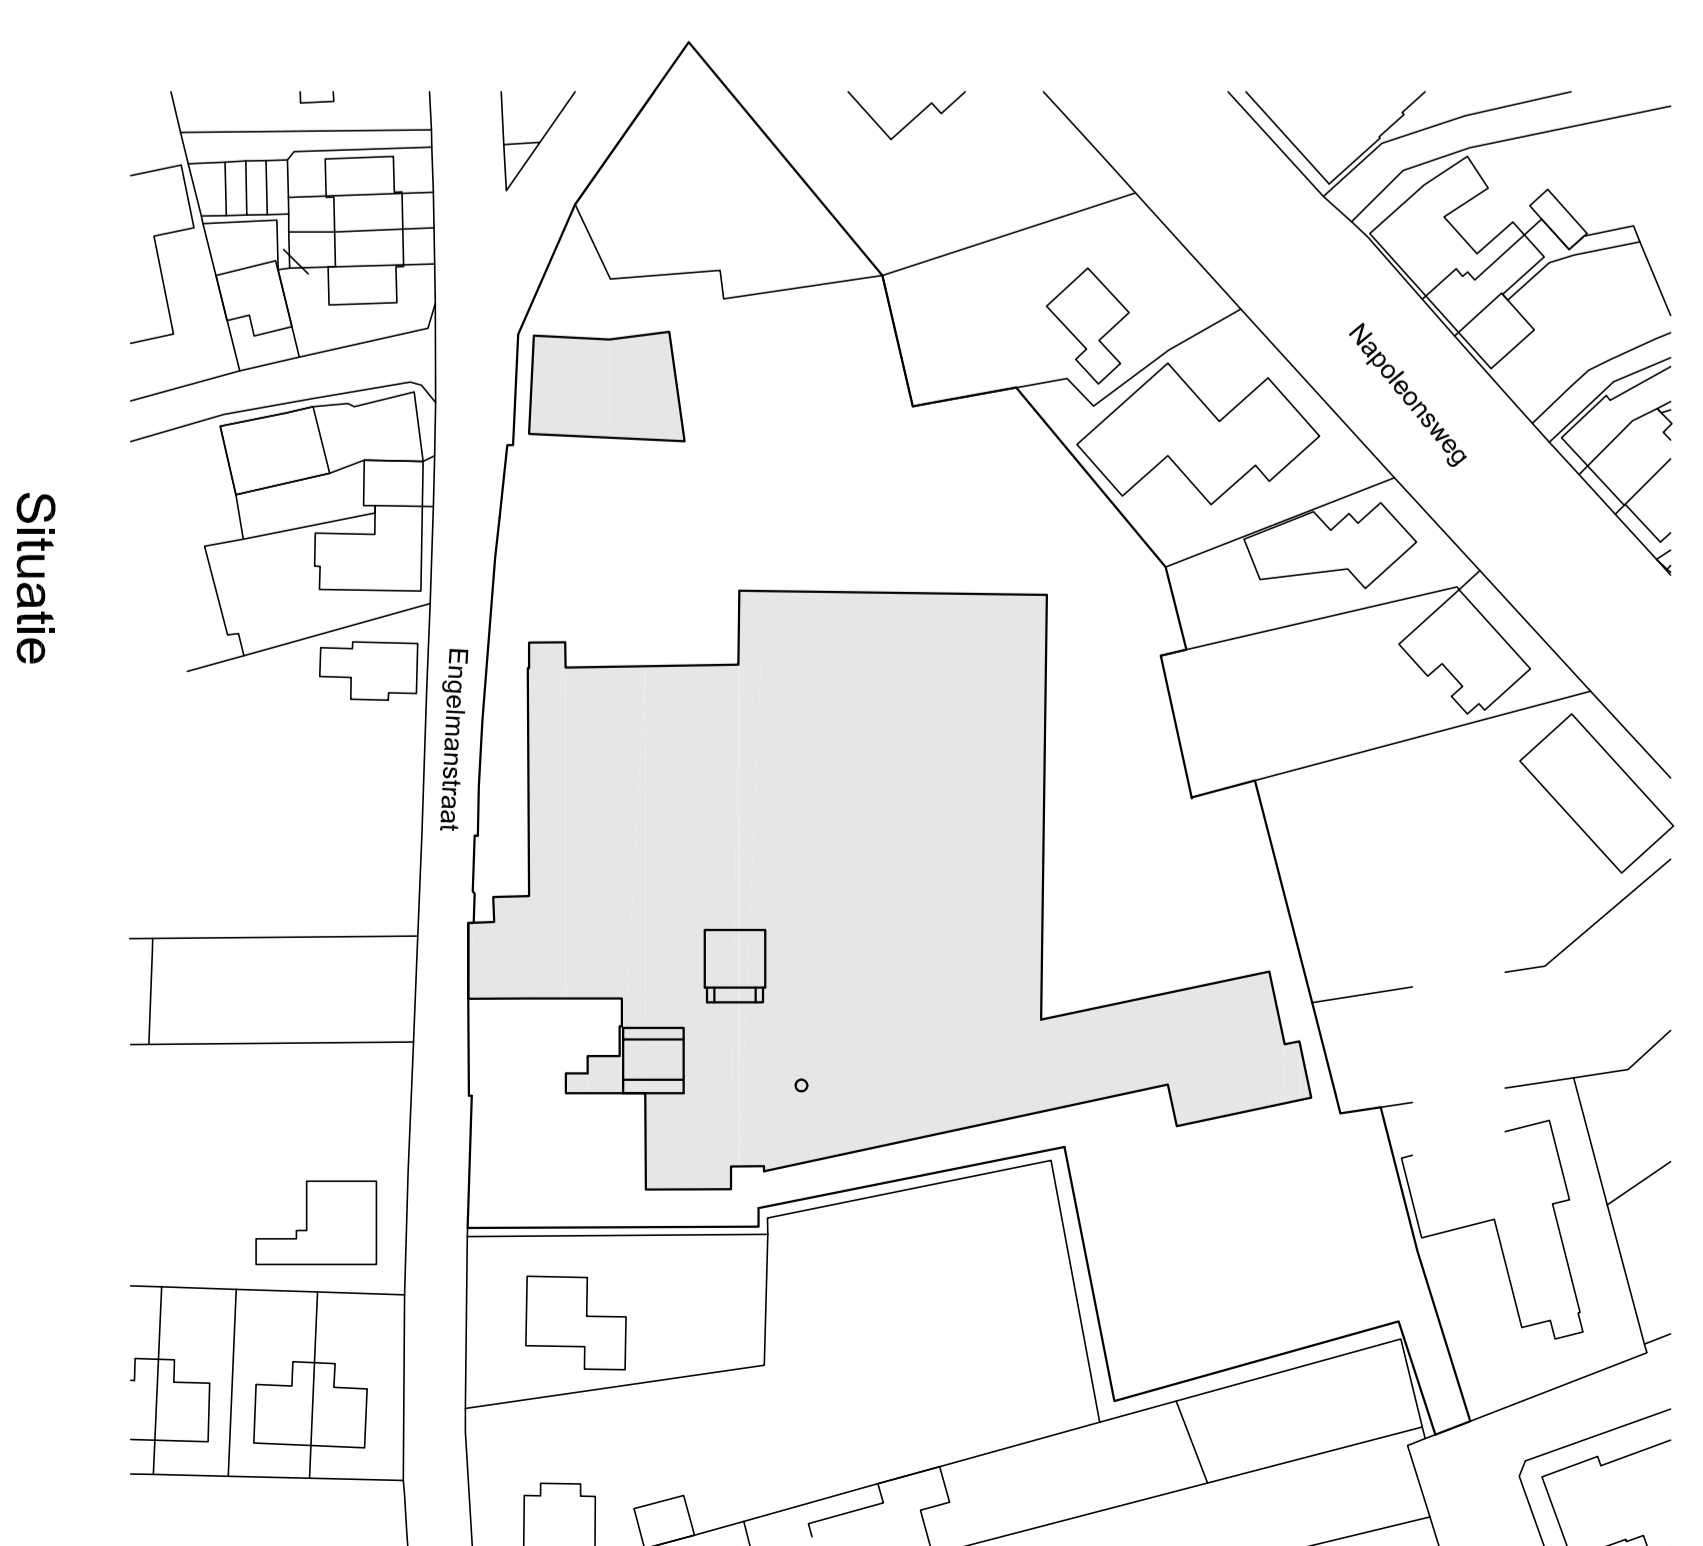

WSM

WSM|E.N.L.

PROJECTNAAM : Placering tanks Lindeboom Bierbrouwerij Neer

LOCATIE : 7094 Nieuwteplanting

OPDRACHTGEVER : Brouwerij Lindeboom

OPDRACHT : SITUATIE

OPDRACHTNUMMER : 2014-013

OPDRACHTDAGUM : 2014-01-13

OPDRACHTTITEL : SITUATIE

OPDRACHTSTATUS : IN BEWEGING

OPDRACHTNUMMER : 2014-013

OPDRACHTDAGUM : 2014-01-13

OPDRACHTTITEL : SITUATIE

OPDRACHTSTATUS : IN BEWEGING