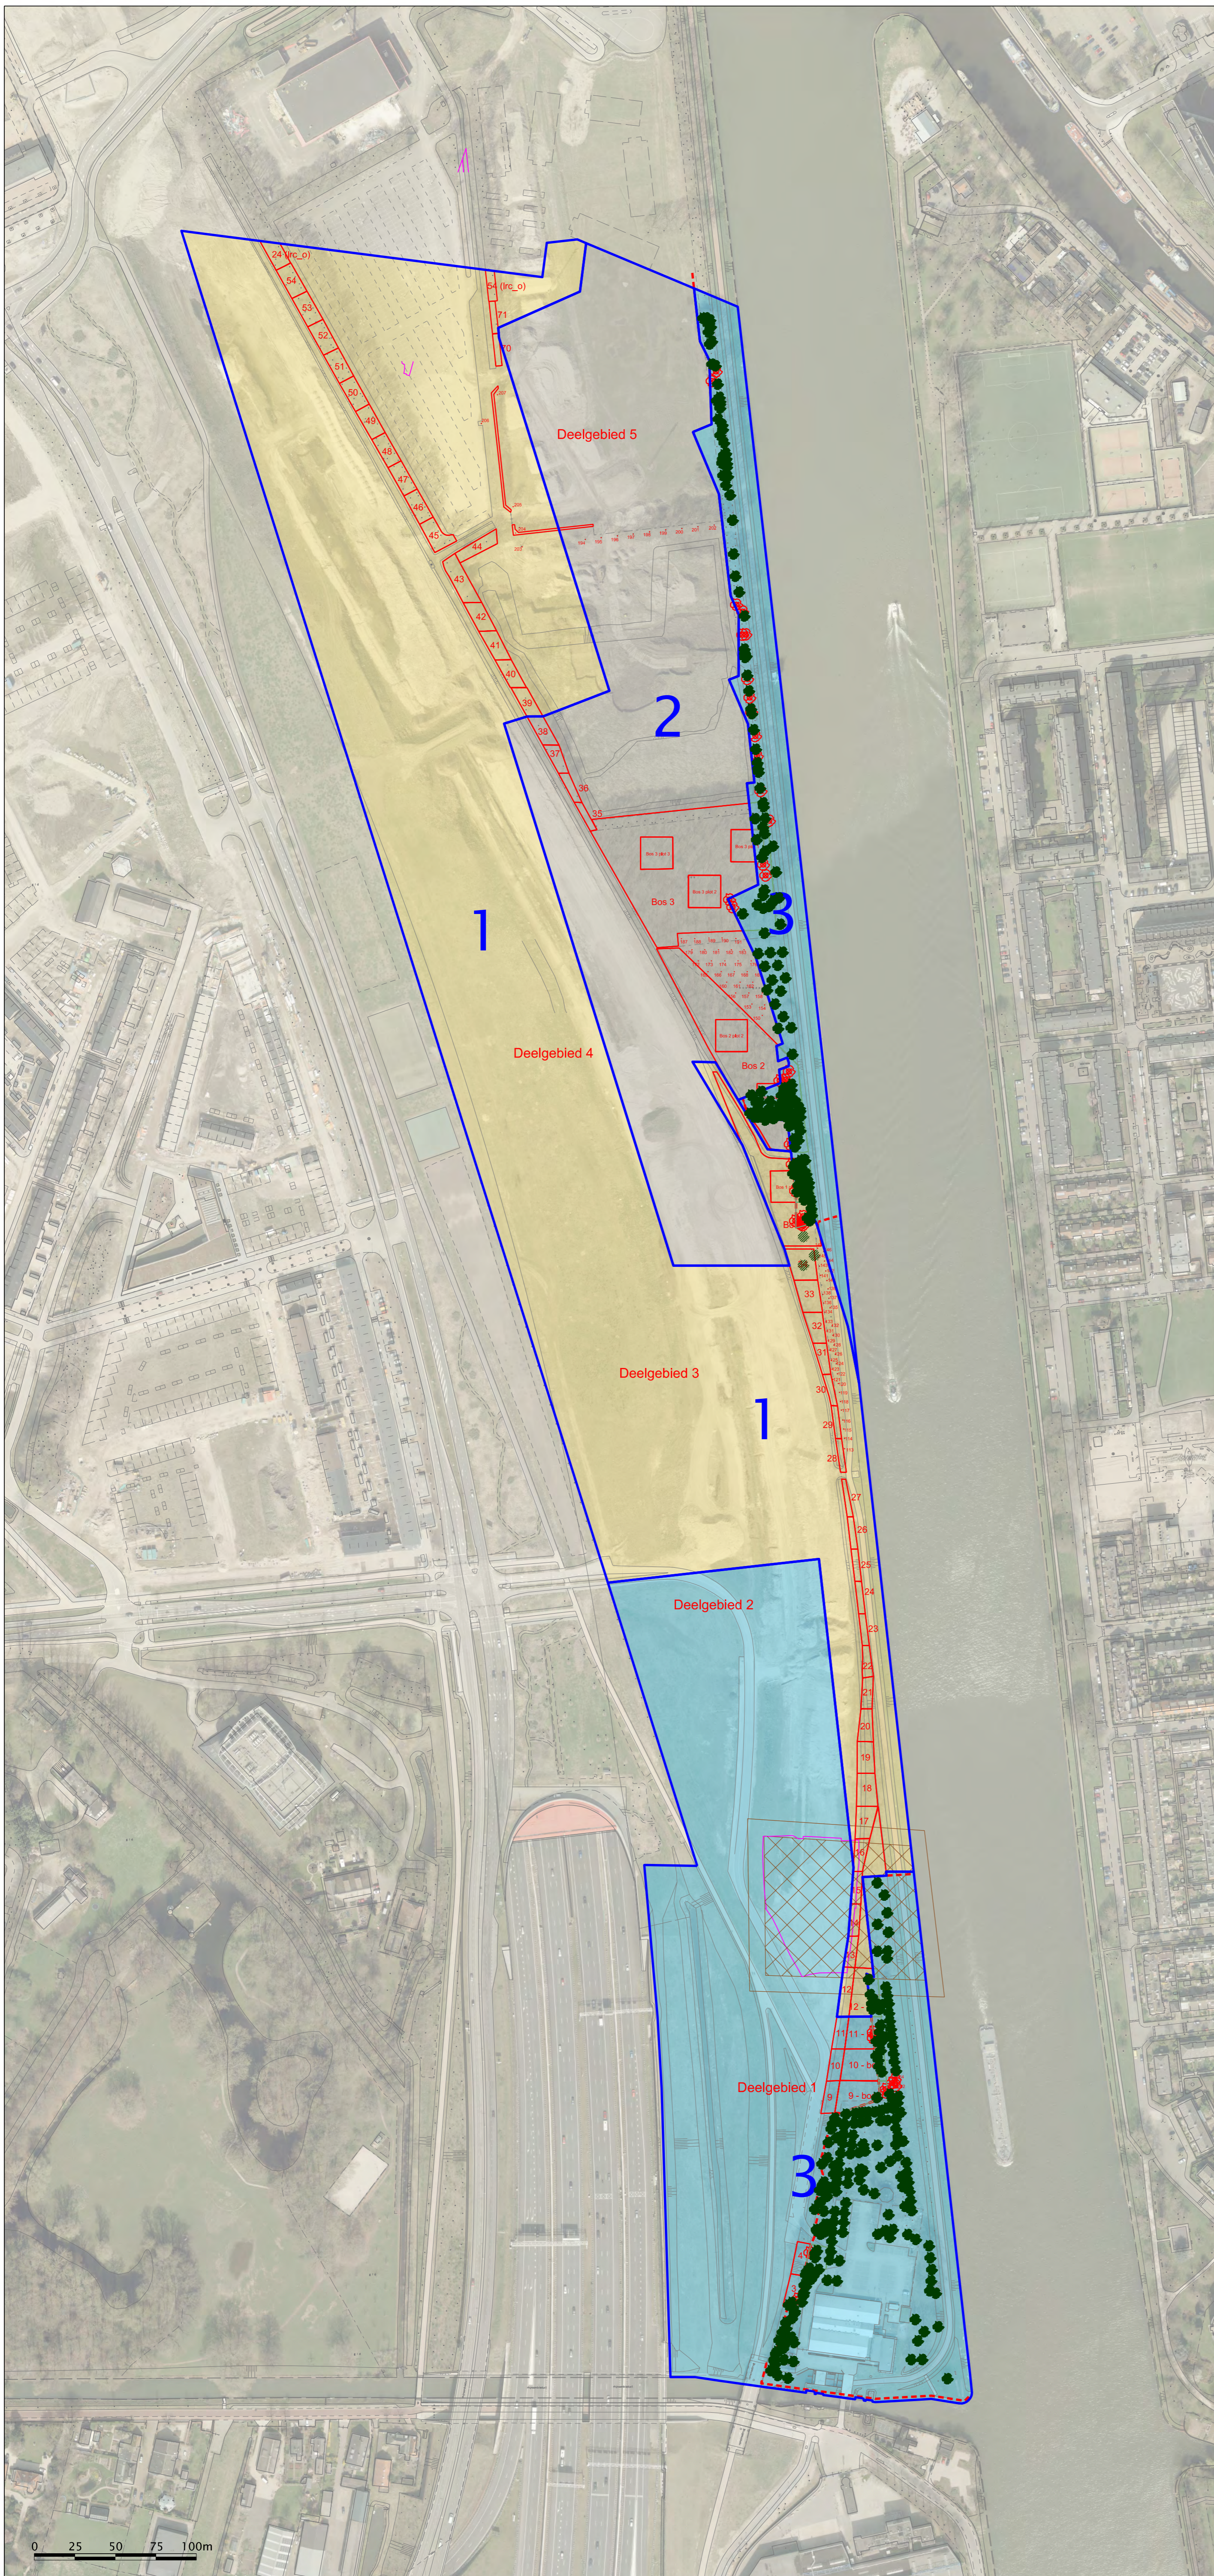

LEGENDA

- Te vellen bomen en vakken
- Te behouden bomen en vakken
- Nieuwe bomen
- 1 fase 1: voorjaar 2016
- 2 fase 2: najaar 2016
- 3 fase 3: 2020
- archeologisch terrein
- te verwijderen WRK tracé

0 25 50 75 100m

AAN DEZE TEKENING KUNNEN GEEN RECHTEN WORDEN ONTLEEND

LEGENDA

- Te vellen bomen en vakken
- Te behouden bomen en vakken
- 1 fase 1: voorjaar 2016
- 2 fase 2: najaar 2016
- 3 fase 3: 2020
- X archeologisch terrein
- te verwijderen WRK tracé

AAN DEZE TEKENING KUNNEN GEEN RECHTEN WORDEN ONTLEEND