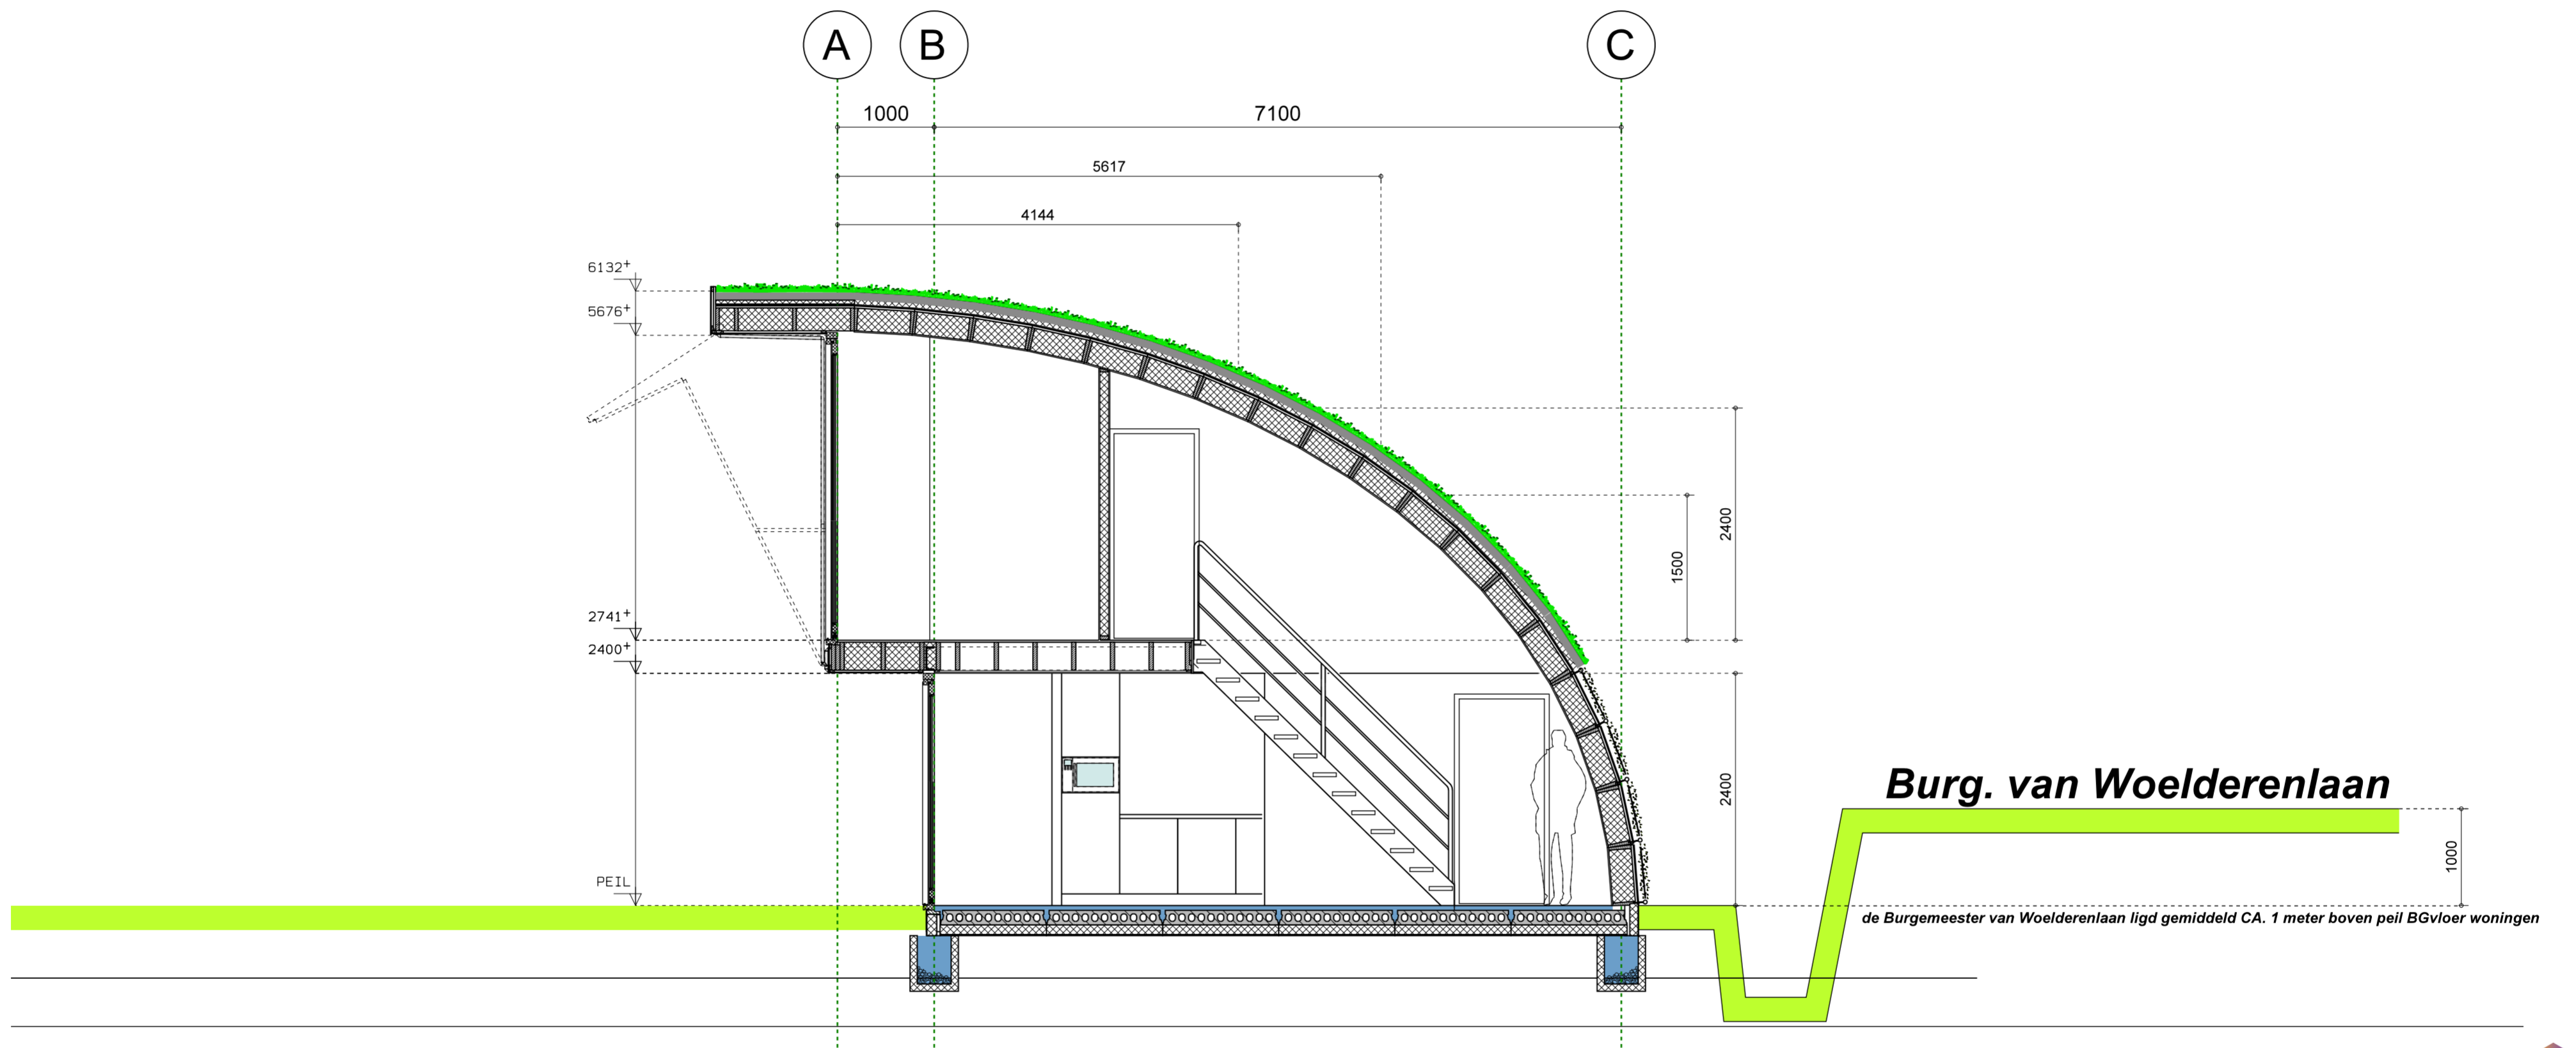

# Straatprofiel Burgemeester van Woelderenlaan

in samenwerking met: **dhr. F.D.G. Prins**  
Architect BNA / BNI

OPDRACHTGEVER : **Camping de Nolle te Vlissingen**  
PROJECT : **12 recreatiewoningen te Vlissingen**  
BOUWADRES : **Burgemeester van Woelderenlaan 5 Vlissingen**

GETEKEND: **BENJAMIN STEENBEEK**  
TELEFOON: **+0031630717126**  
DATUM: **05 November 2015**

ONDERWERP : **Bestektekening: Profiel burgemeester van Woelderenlaan**

status :	<b>VOORLOPIG</b>	rev :	1.	wijziging :	-	datum :	<b>16-01-2016</b>	status :	<b>voorlopig</b>
schaal :	<b>1:250</b>	2.	-	-	-	-	-	-	-
formaat :	<b>A2</b>	3.	-	-	-	-	-	-	-
		4.	-	-	-	-	-	-	-