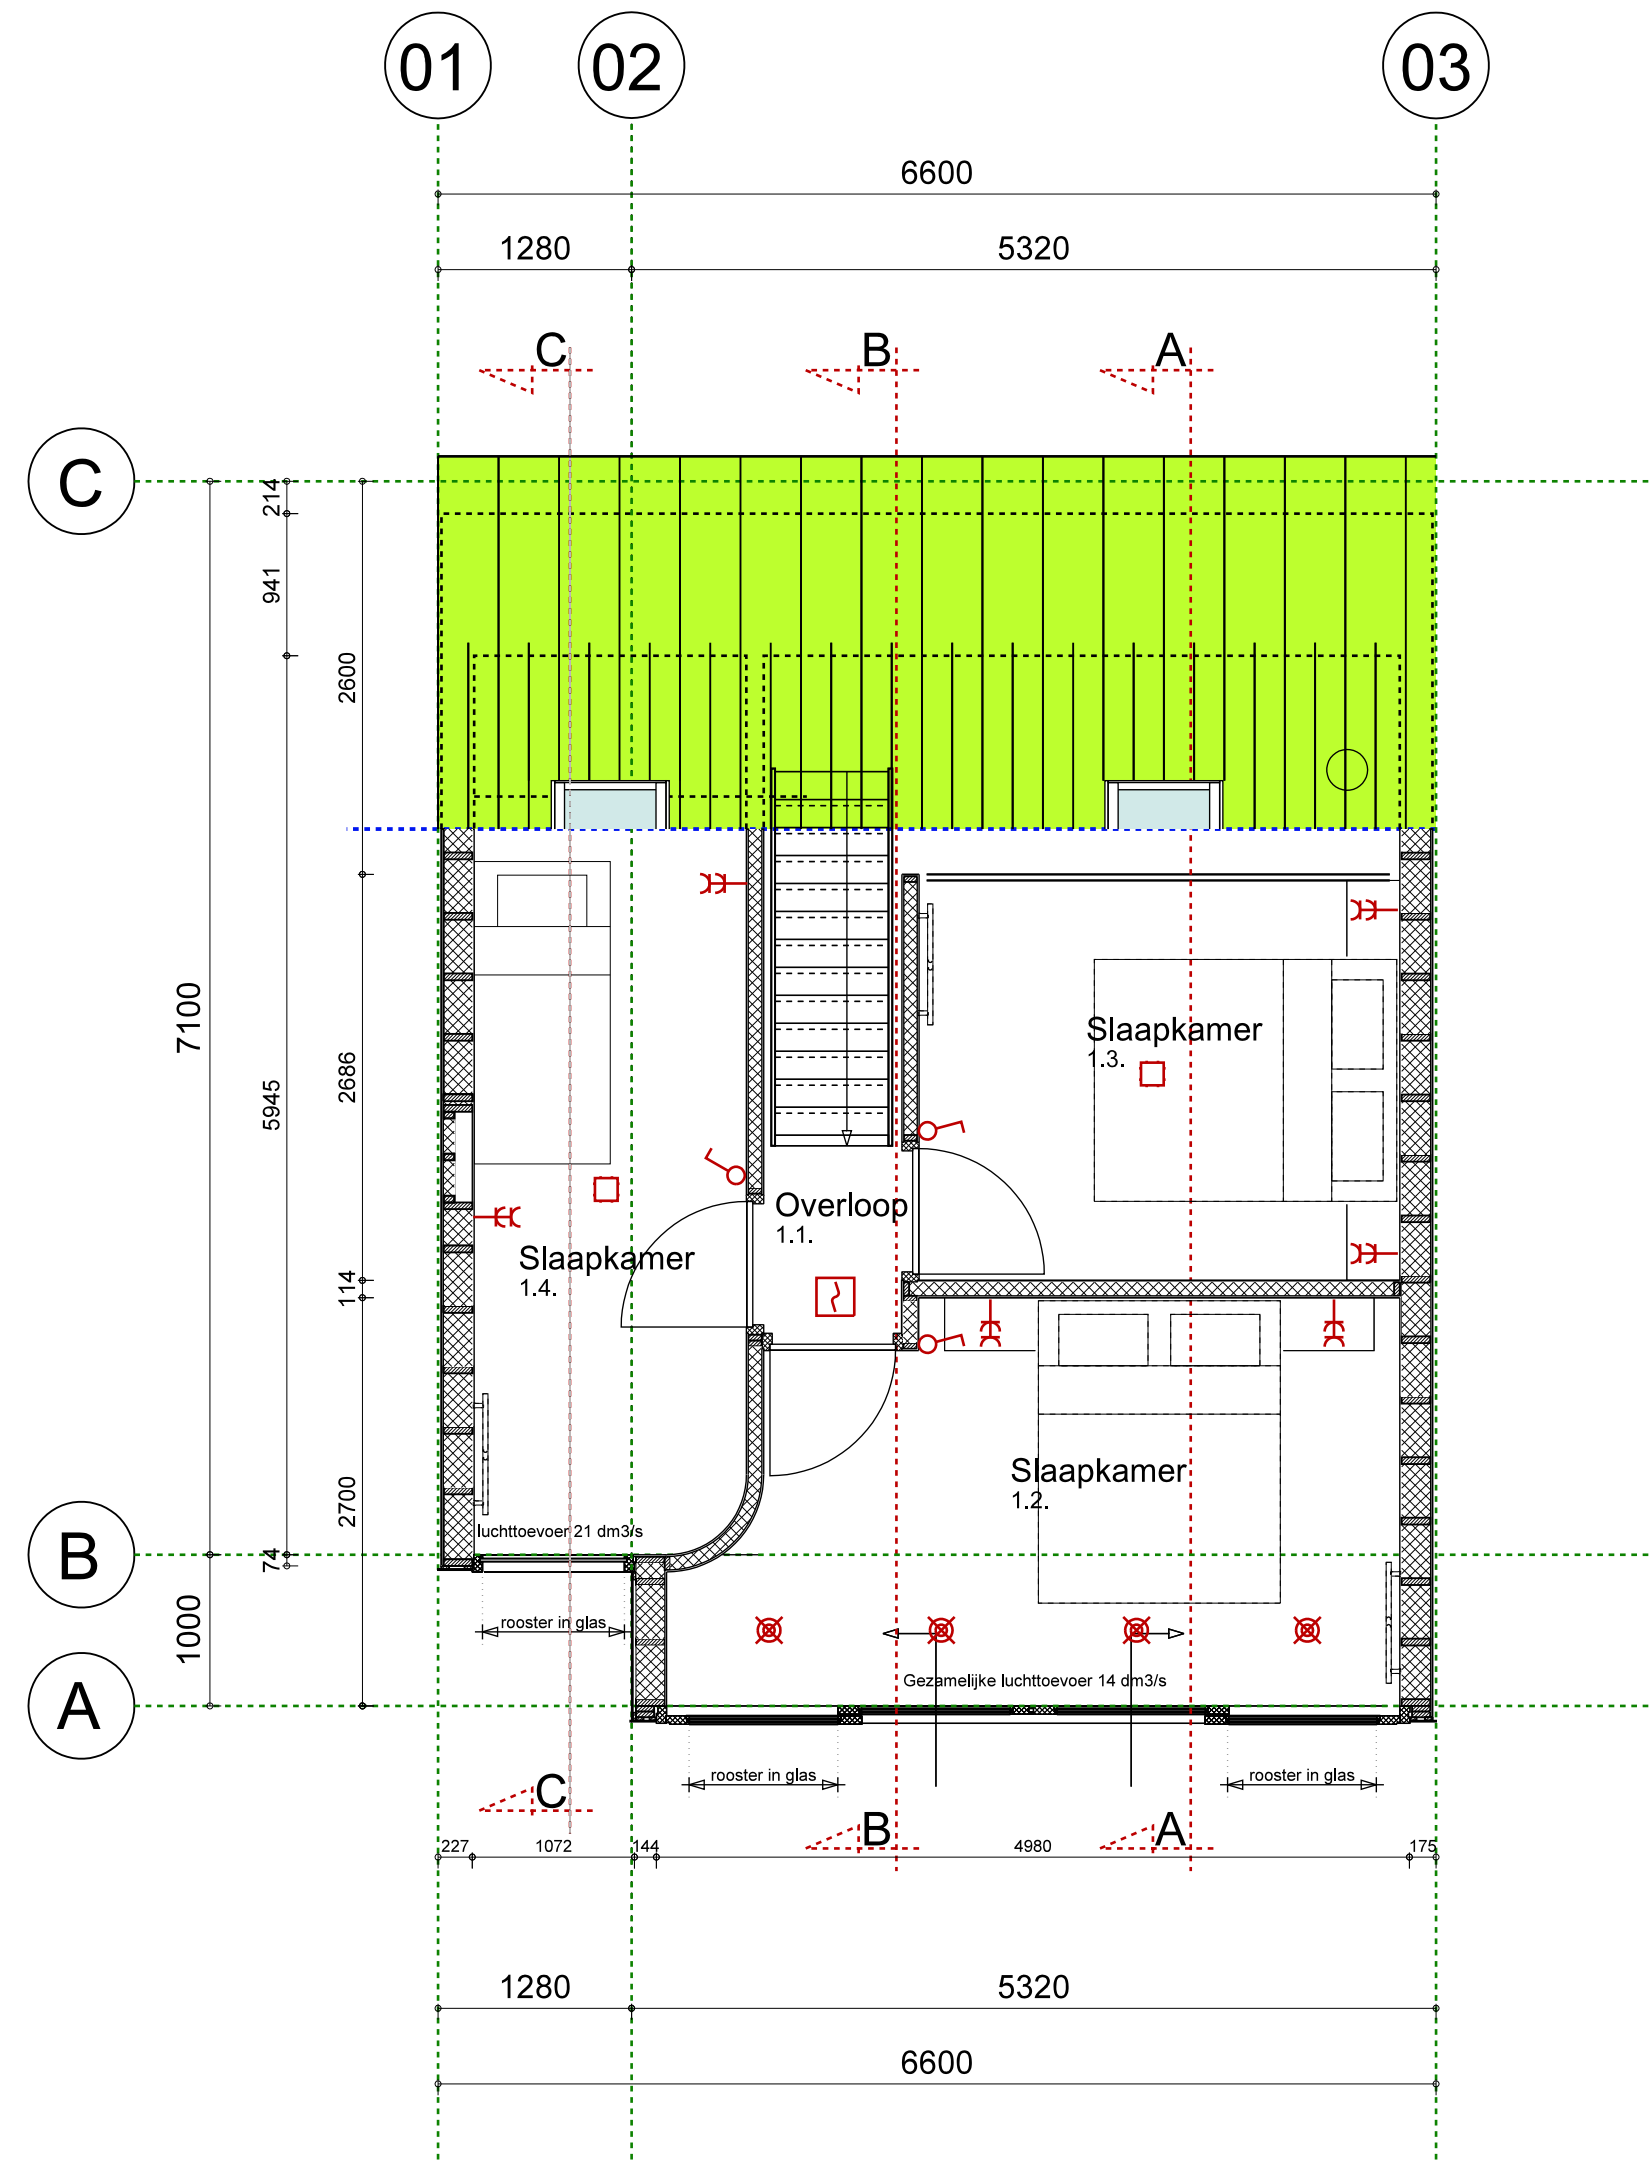

**Begane grond**

**Verdieping**

- Contactdoos tweevoudig + beschermingscontact
- β Schakelaar mechanische ventilatie
- Enkelpolige schakelaar
- Centraaldoos
- Contactdoos enkel + beschermingscontact
- CAI Contactdoos tv installatie
- Serie-parallelschakelaar
- Thermostaat
- Verdeelrichting
- Optische rookmelder230 koppelbaar
- Perilex wandcontactdoos
- Licht (aansluit) punt, op wand
- Wisselschakelaar

ONDERWERP :  
**Bestektekening: Plattegronden**

GETEKEND:  
**BENJAMIN STEENBEEK**  
TELEFOON:  
**+0031630717126**  
DATUM:  
**05 November 2015**

status:	<b>VOORLOPIG</b>	rev:	1.	wijziging:	-	datum:	<b>16-01-2016</b>	status:	<b>voorlopig</b>
schaal:	<b>1:50</b>	2.	-	-	-	-	-	-	-
formaat:	<b>A2</b>	3.	-	-	-	-	-	-	-
		4.	-	-	-	-	-	-	-