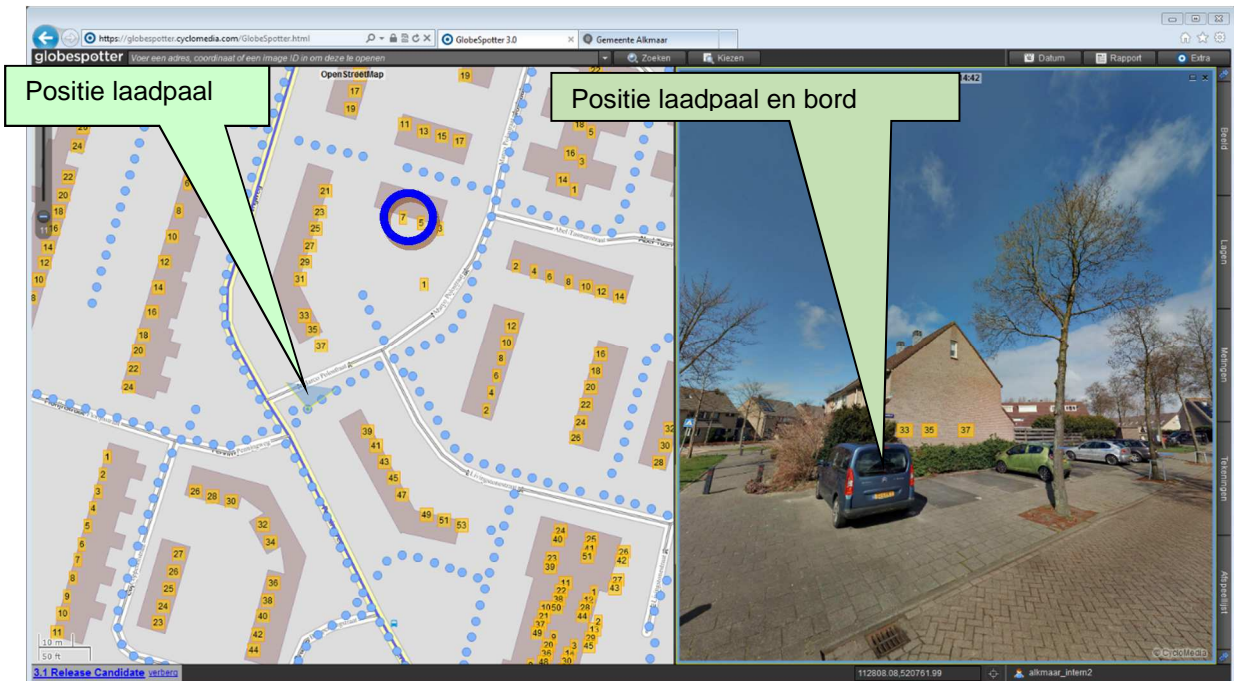

Locatie 5: Marco Polostraat 1 (zijdant Penningweg 37)

Bord:

Oplaadpunt. Uitsluitend parkeren voor elektrische voertuigen die zichtbaar worden opgeladen.

Vakmarkering:

Linker en rechtervak: groen met wit logo