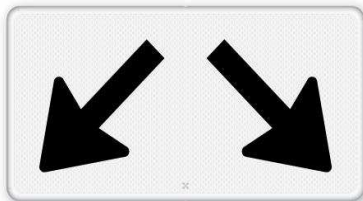

Locatie 5: Marco Polostraat 1 (zijdant Penningweg 37)

Bord:

Oplaadpunt. Uitsluitend parkeren voor elektrische voertuigen die zichtbaar worden opgeladen.

Vakmarkering:

Linker en rechtervak: groen met wit logo