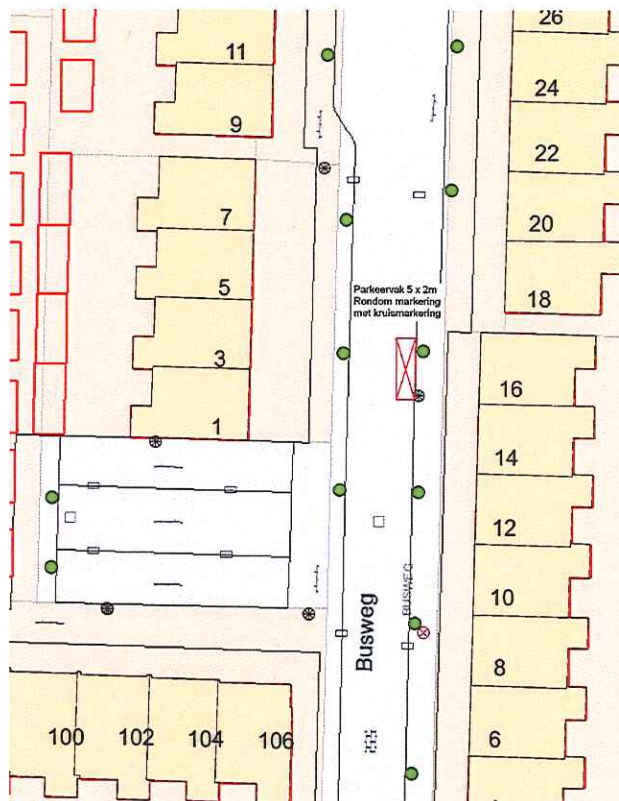

EINDHOVEN

Aanbrengen parkeervak met kruismarkering thv huisnummer 16.  
Parkeervak beginnen bij Lichtmast.  
Afmeting parkeervak 5 x 2 m.

E06 bord aanbrengen aan lichtmast