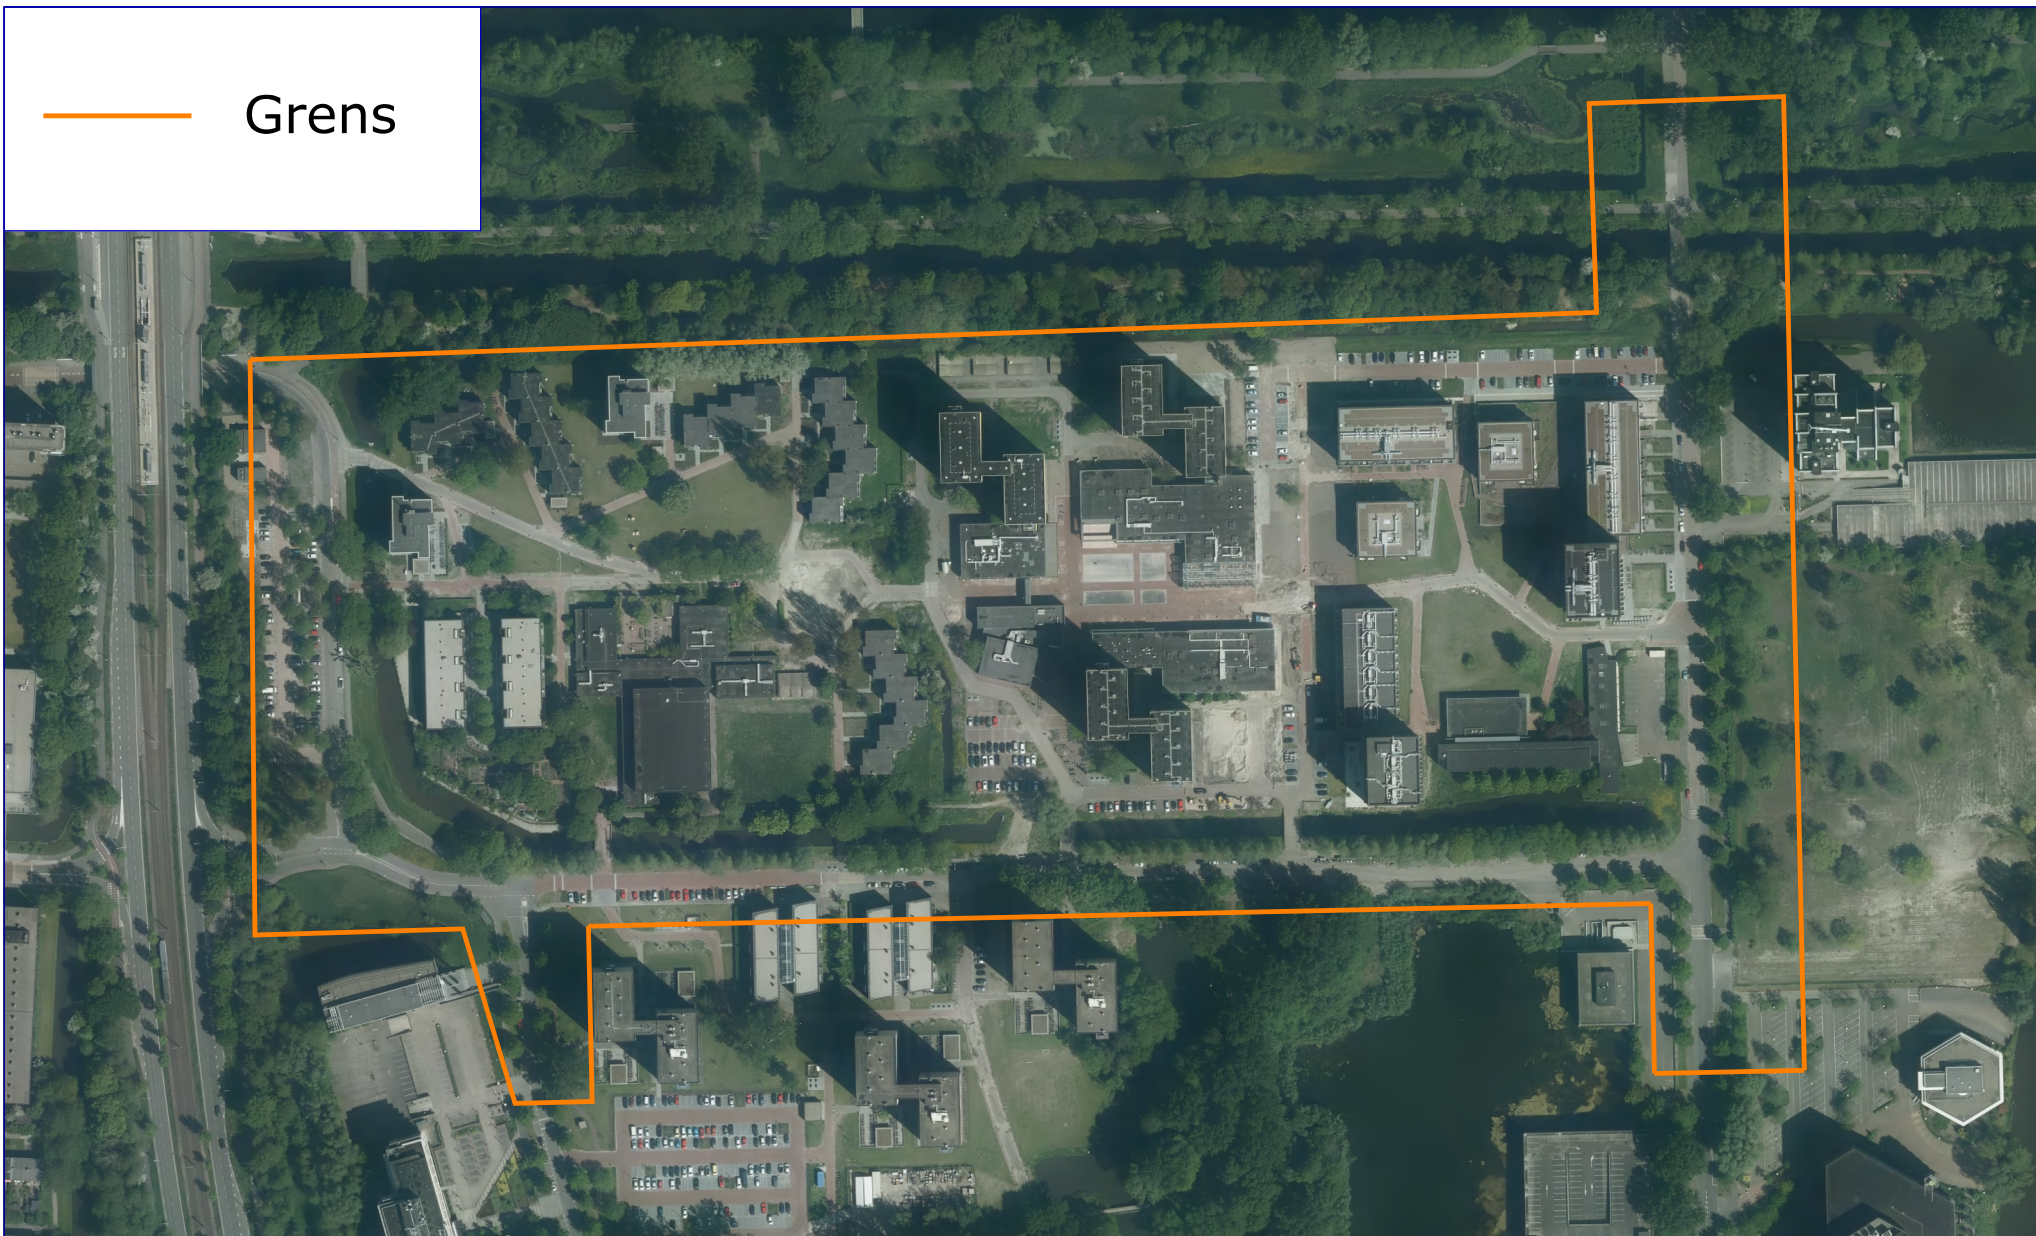

Grens

Gemeente  Amstelveen

Facilitair Bedrijf

Laan Nieuwer-Amstel 1, 1182 JR Amstelveen, Postbus 4, 1180 BA Amstelveen, T (020) 540 49 11, F (020) 540 40 22

Team Basisinformatie

Locatie : Uilenstede

Onderwerp : Camera uitzichtgebied

Bestand : H:\\_OPDRACHTEN\0114\_

Datum : 14-1-2016

Schaal : 1:3000

Getekend : P. Bil