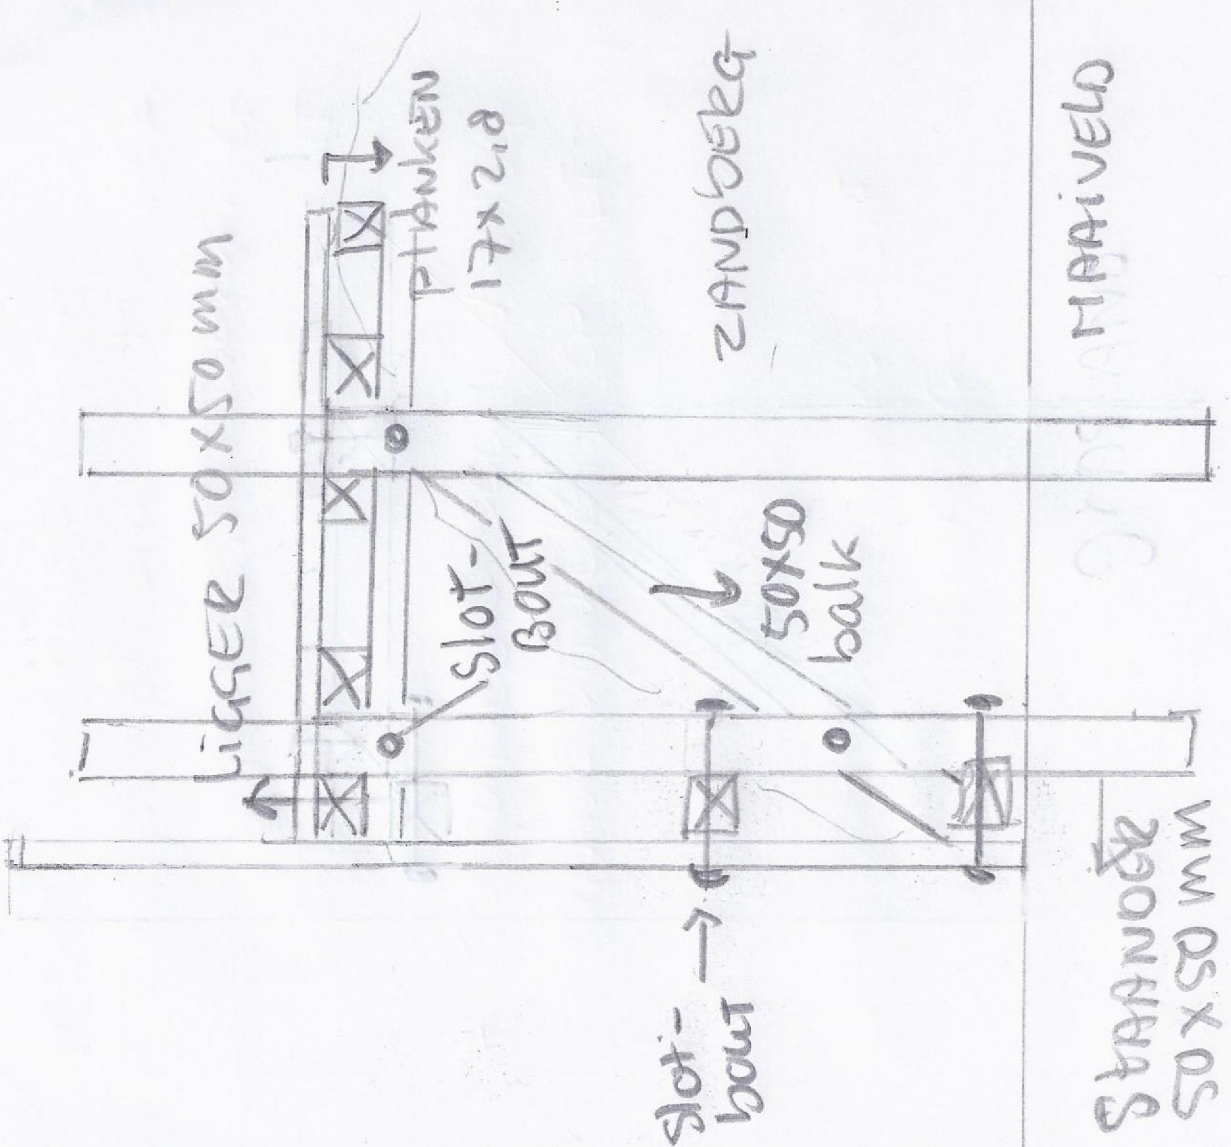

# Klimwand

Planken 17 cm b x 2,8 cm dik

51 cm afstand

10 cm

70 cm

240 cm

Behoort bij beschikking	
d.d.	13 juli 2016
nr.(s)	ZK16002355