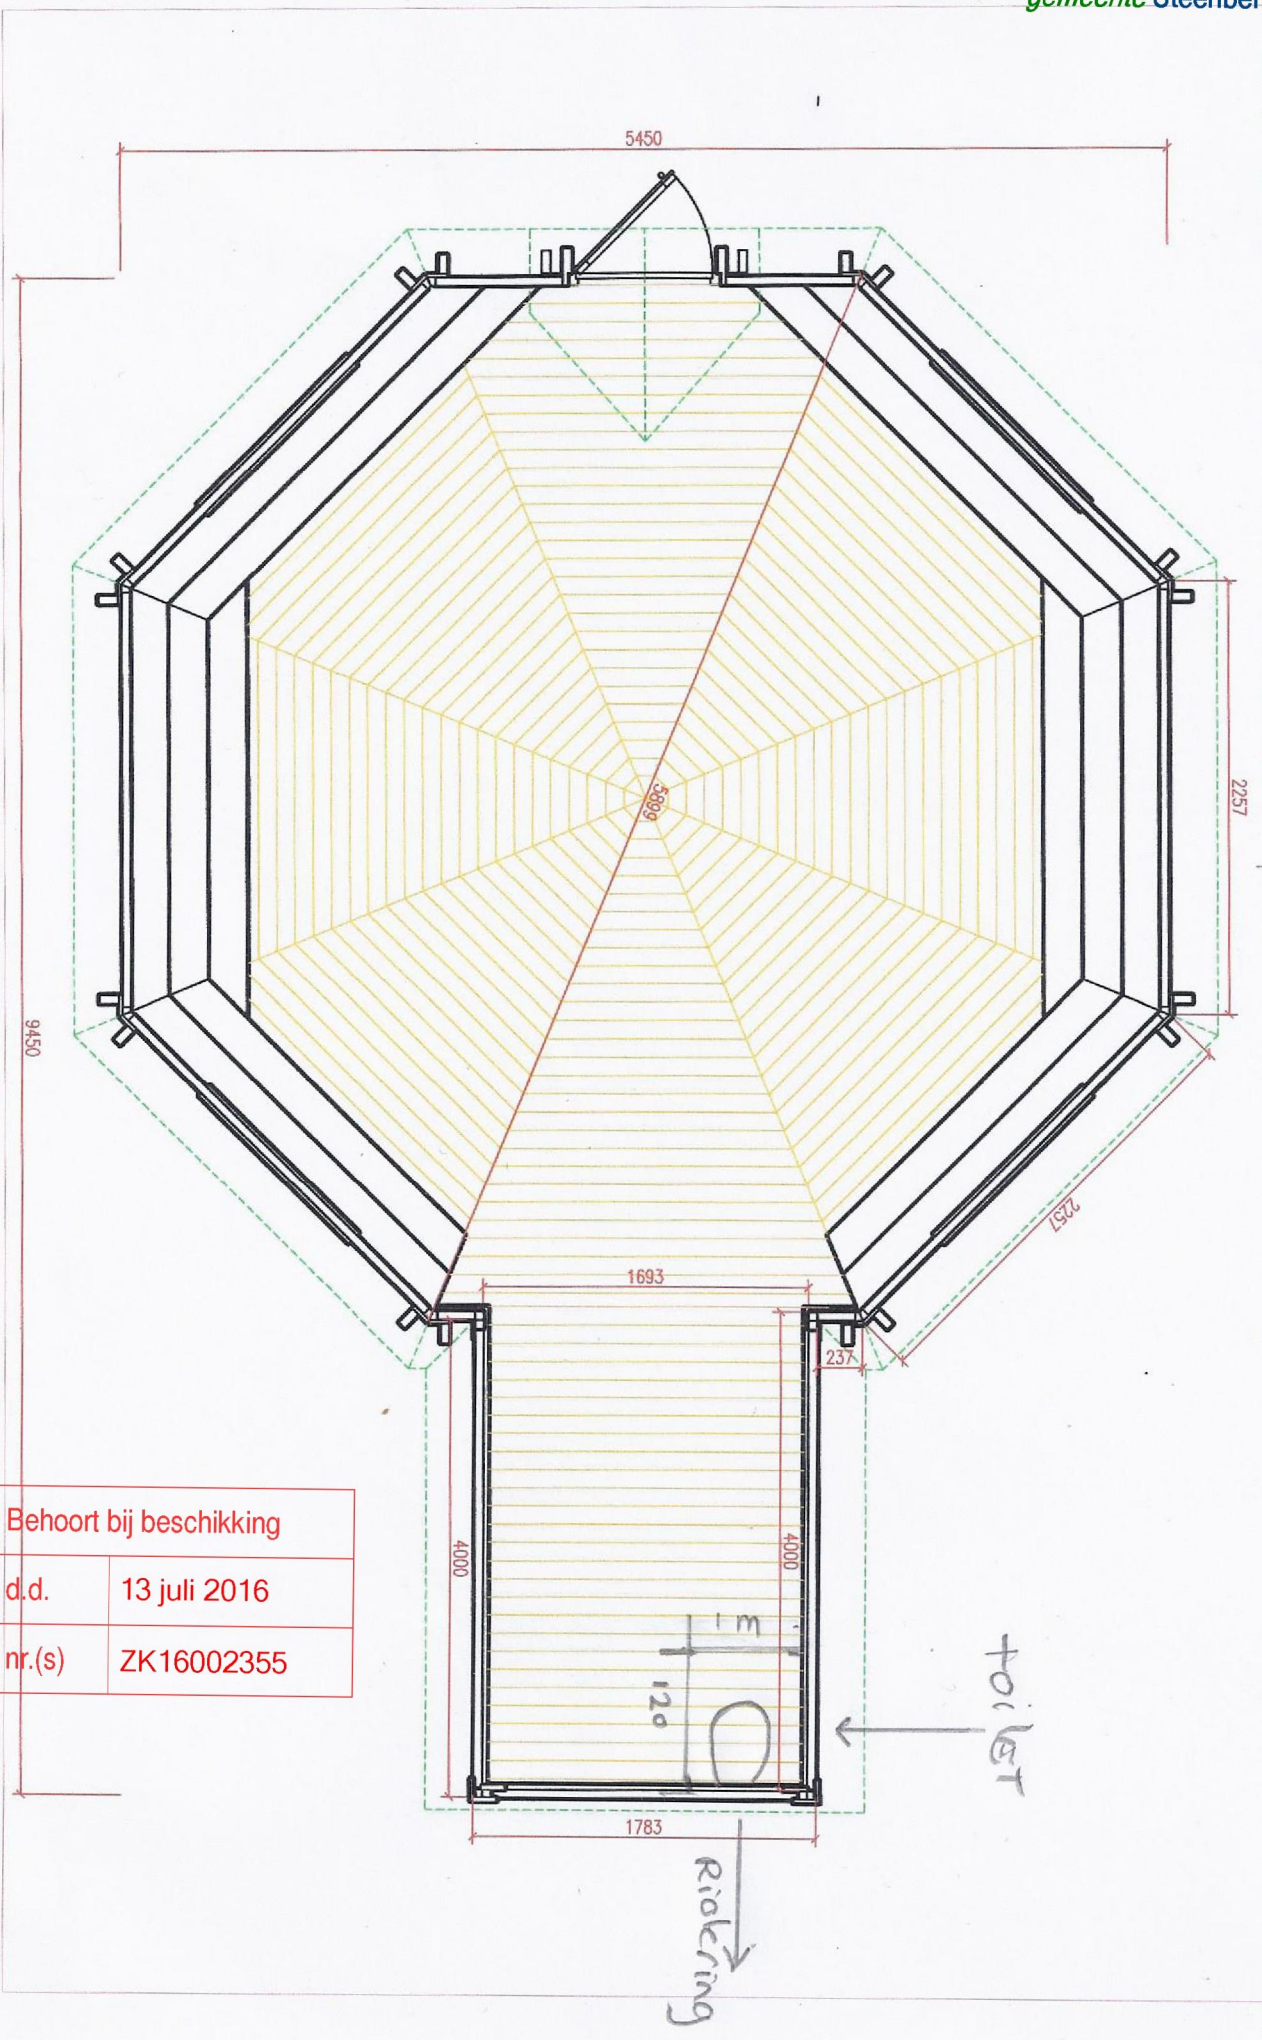

Toilet in Finse kofa

Grill Cabin 25m² with extension plan

Behoort bij beschikking	
d.d.	13 juli 2016
nr.(s)	ZK16002355

* Riolering wordt aangegeven
op de gemeente riolering