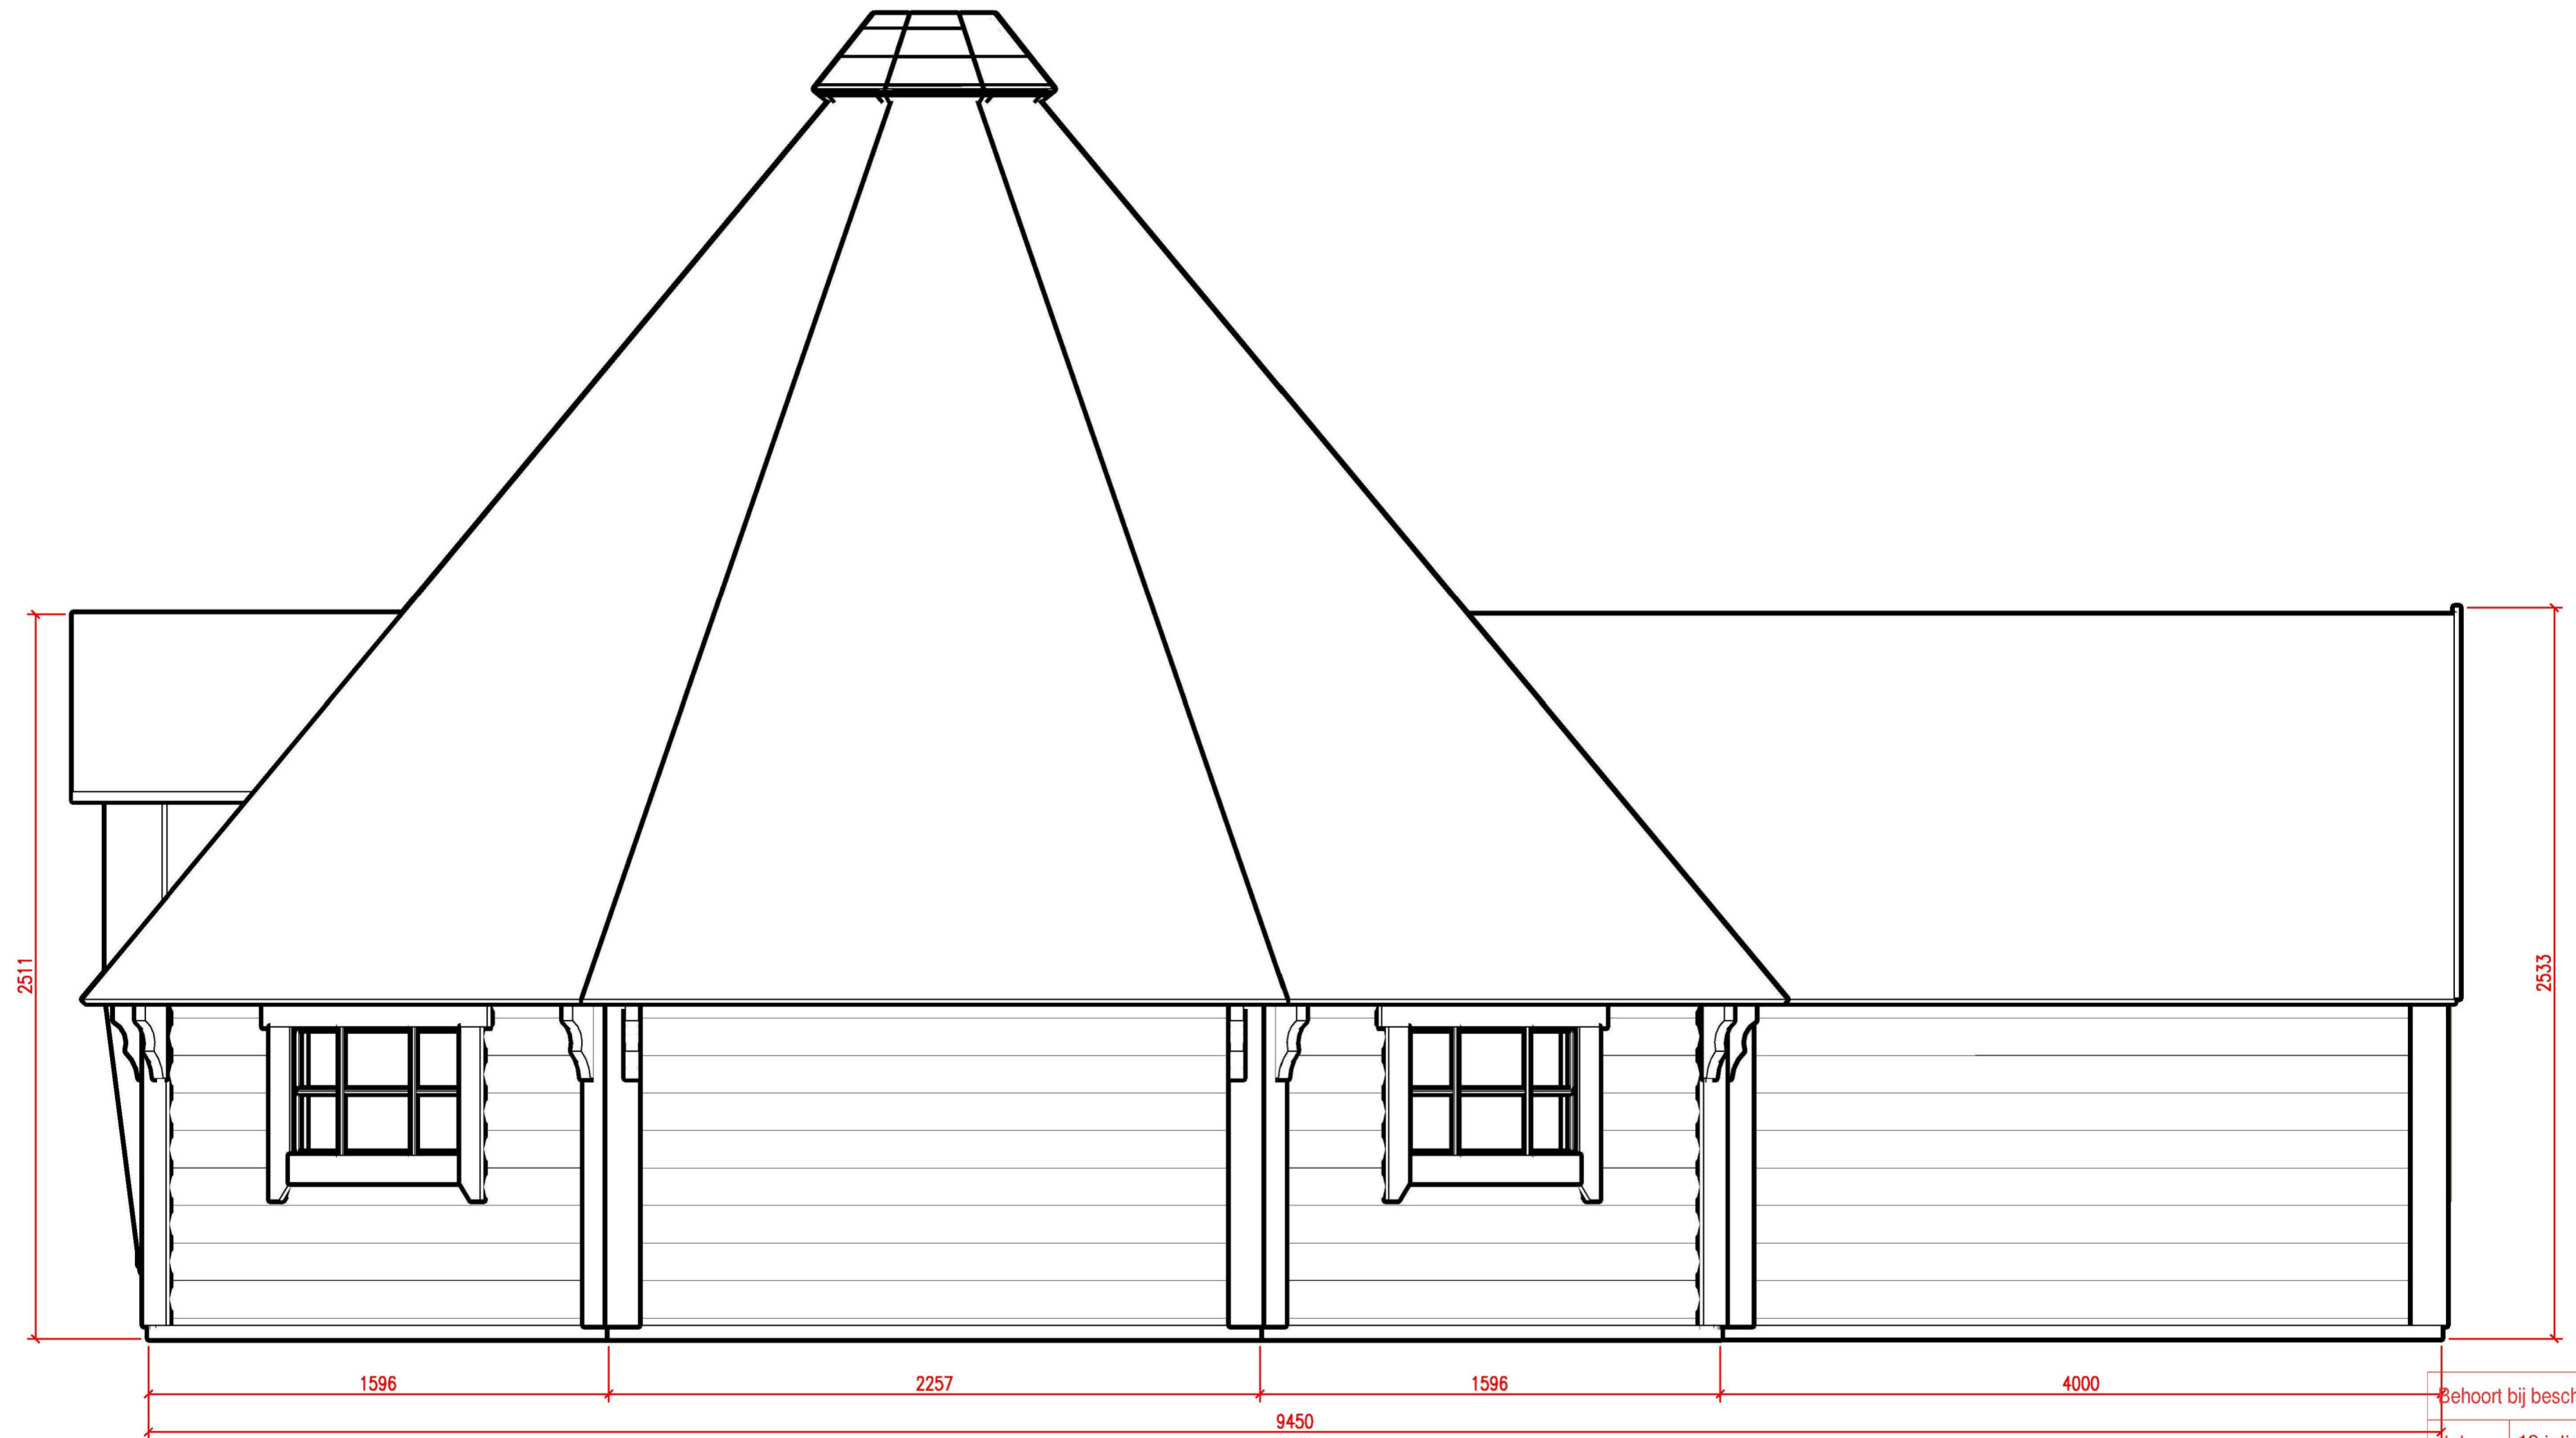

Grill cabin 25 m² + 4000 extension
Right view

Behoort bij beschikking	
d.d.	13 juli 2016
nr.(s)	ZK16002355