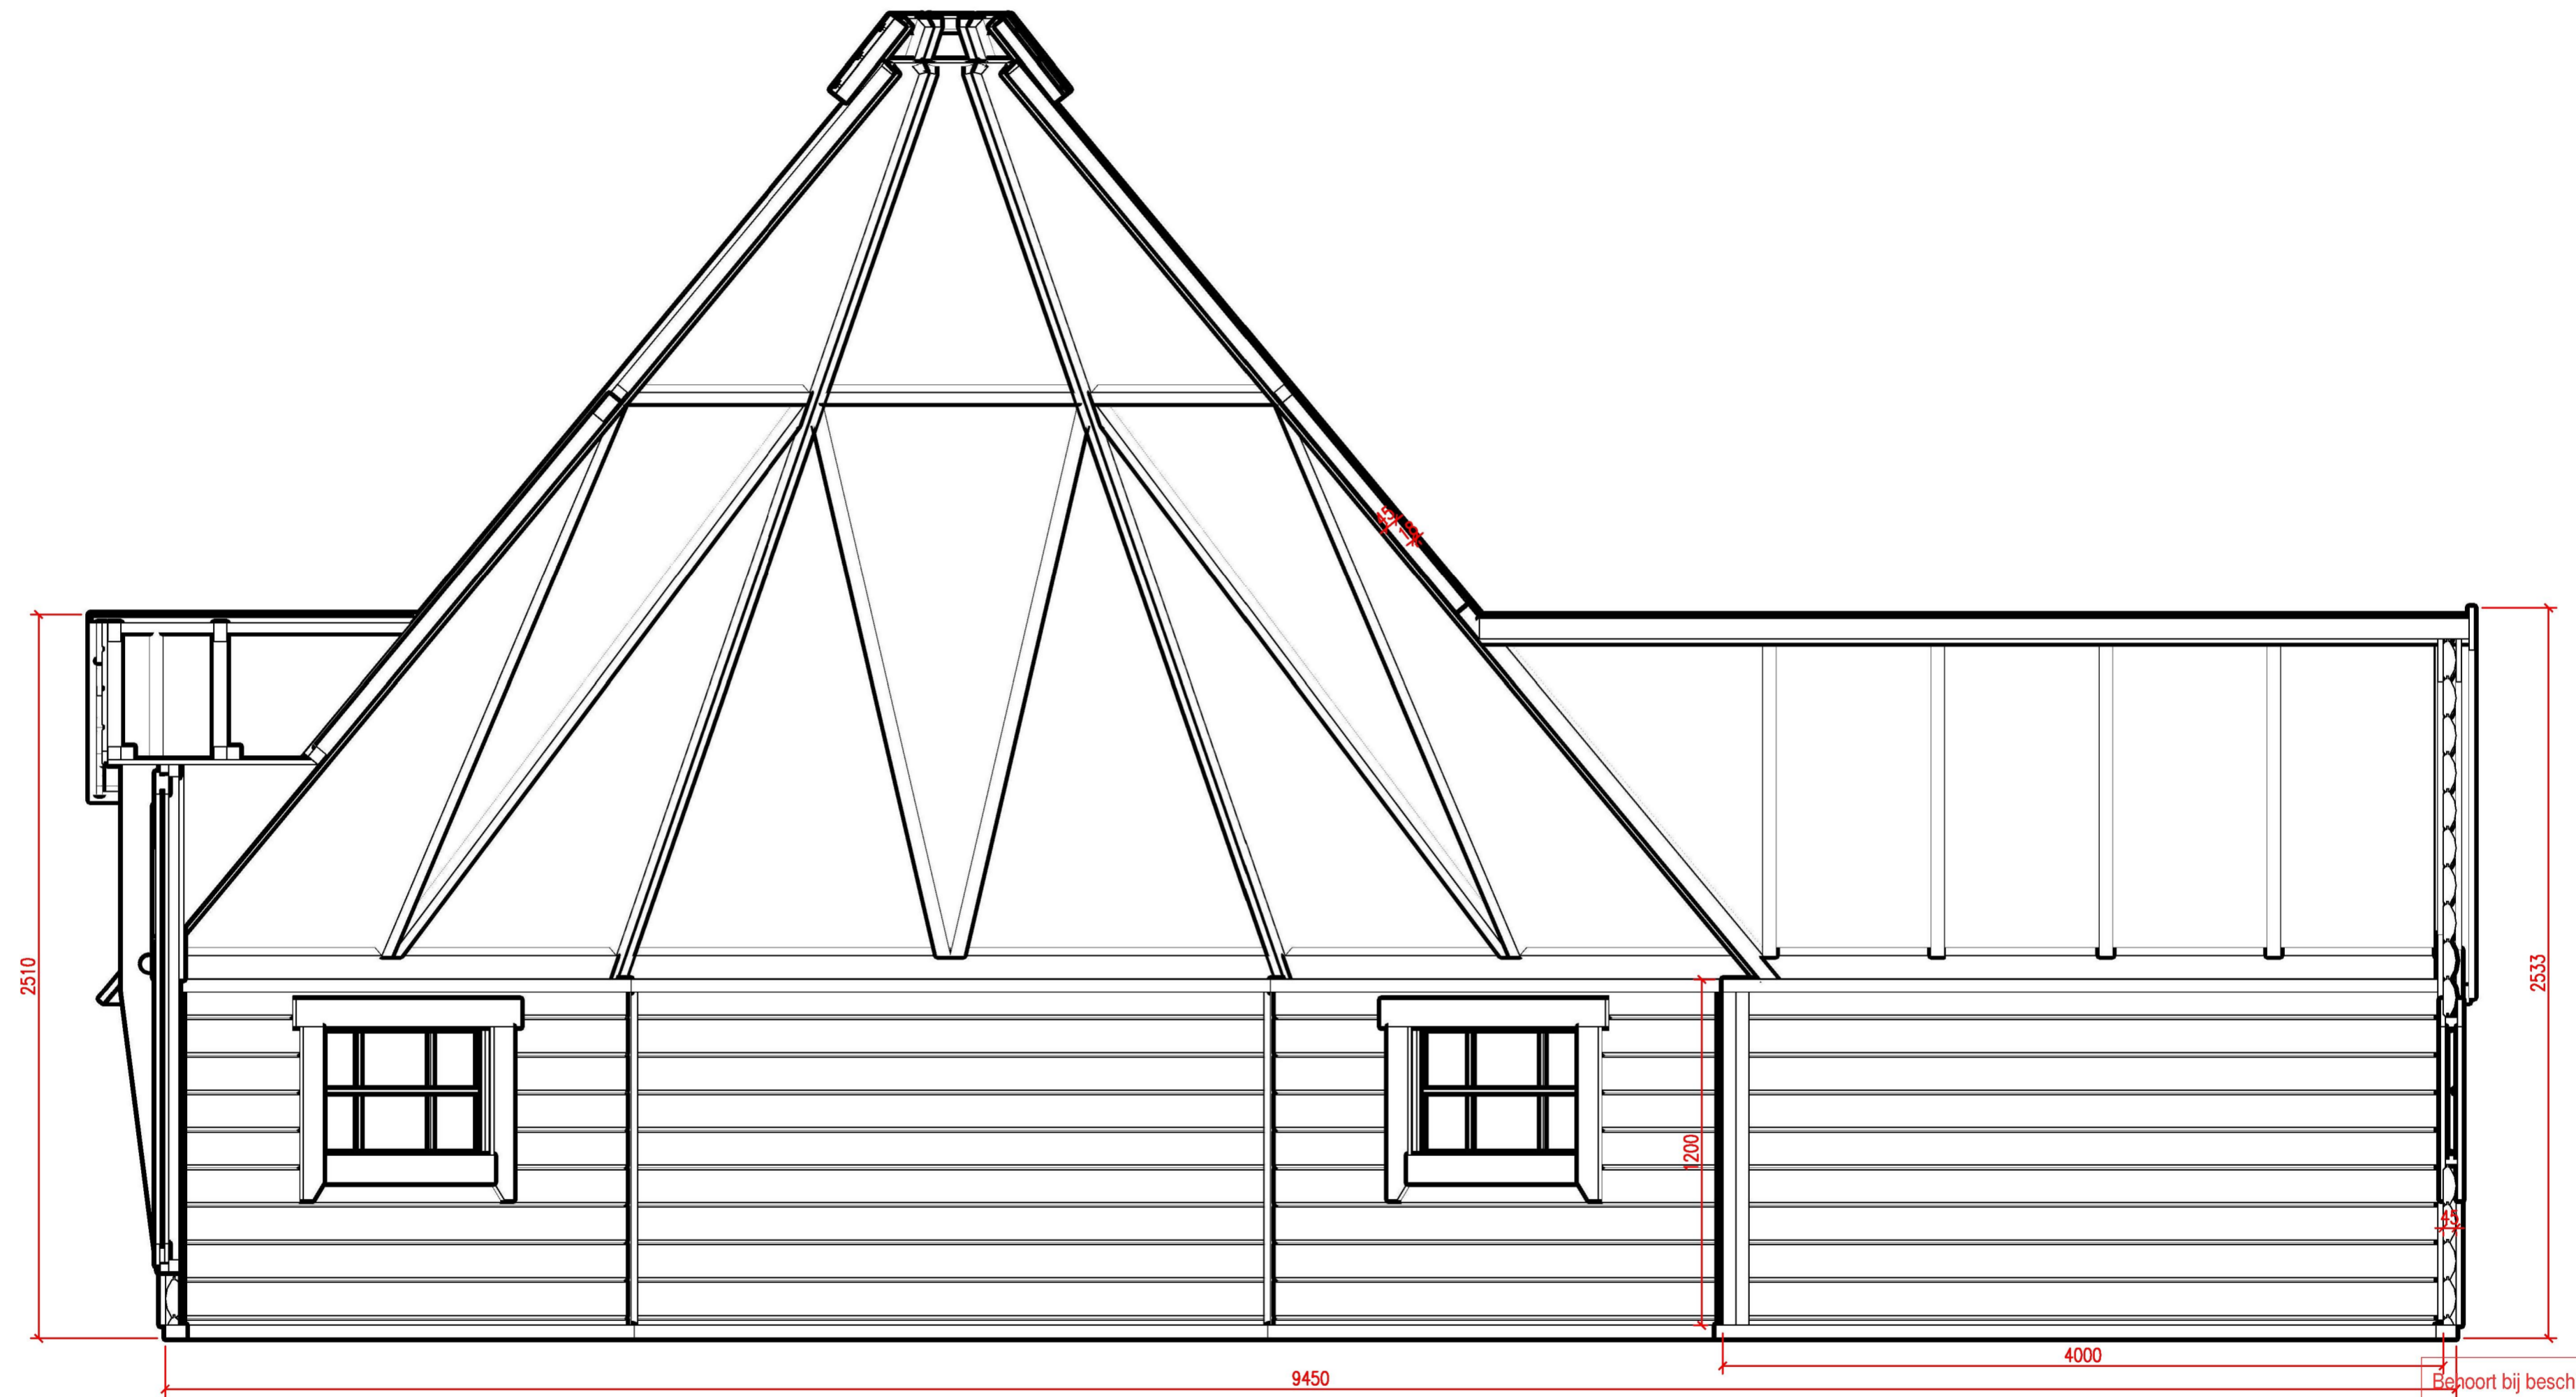

Grill cabin 25 m² + 4000 extension

Behoort bij beschikking	
d.d.	13 juli 2016
nr.(s)	ZK16002355