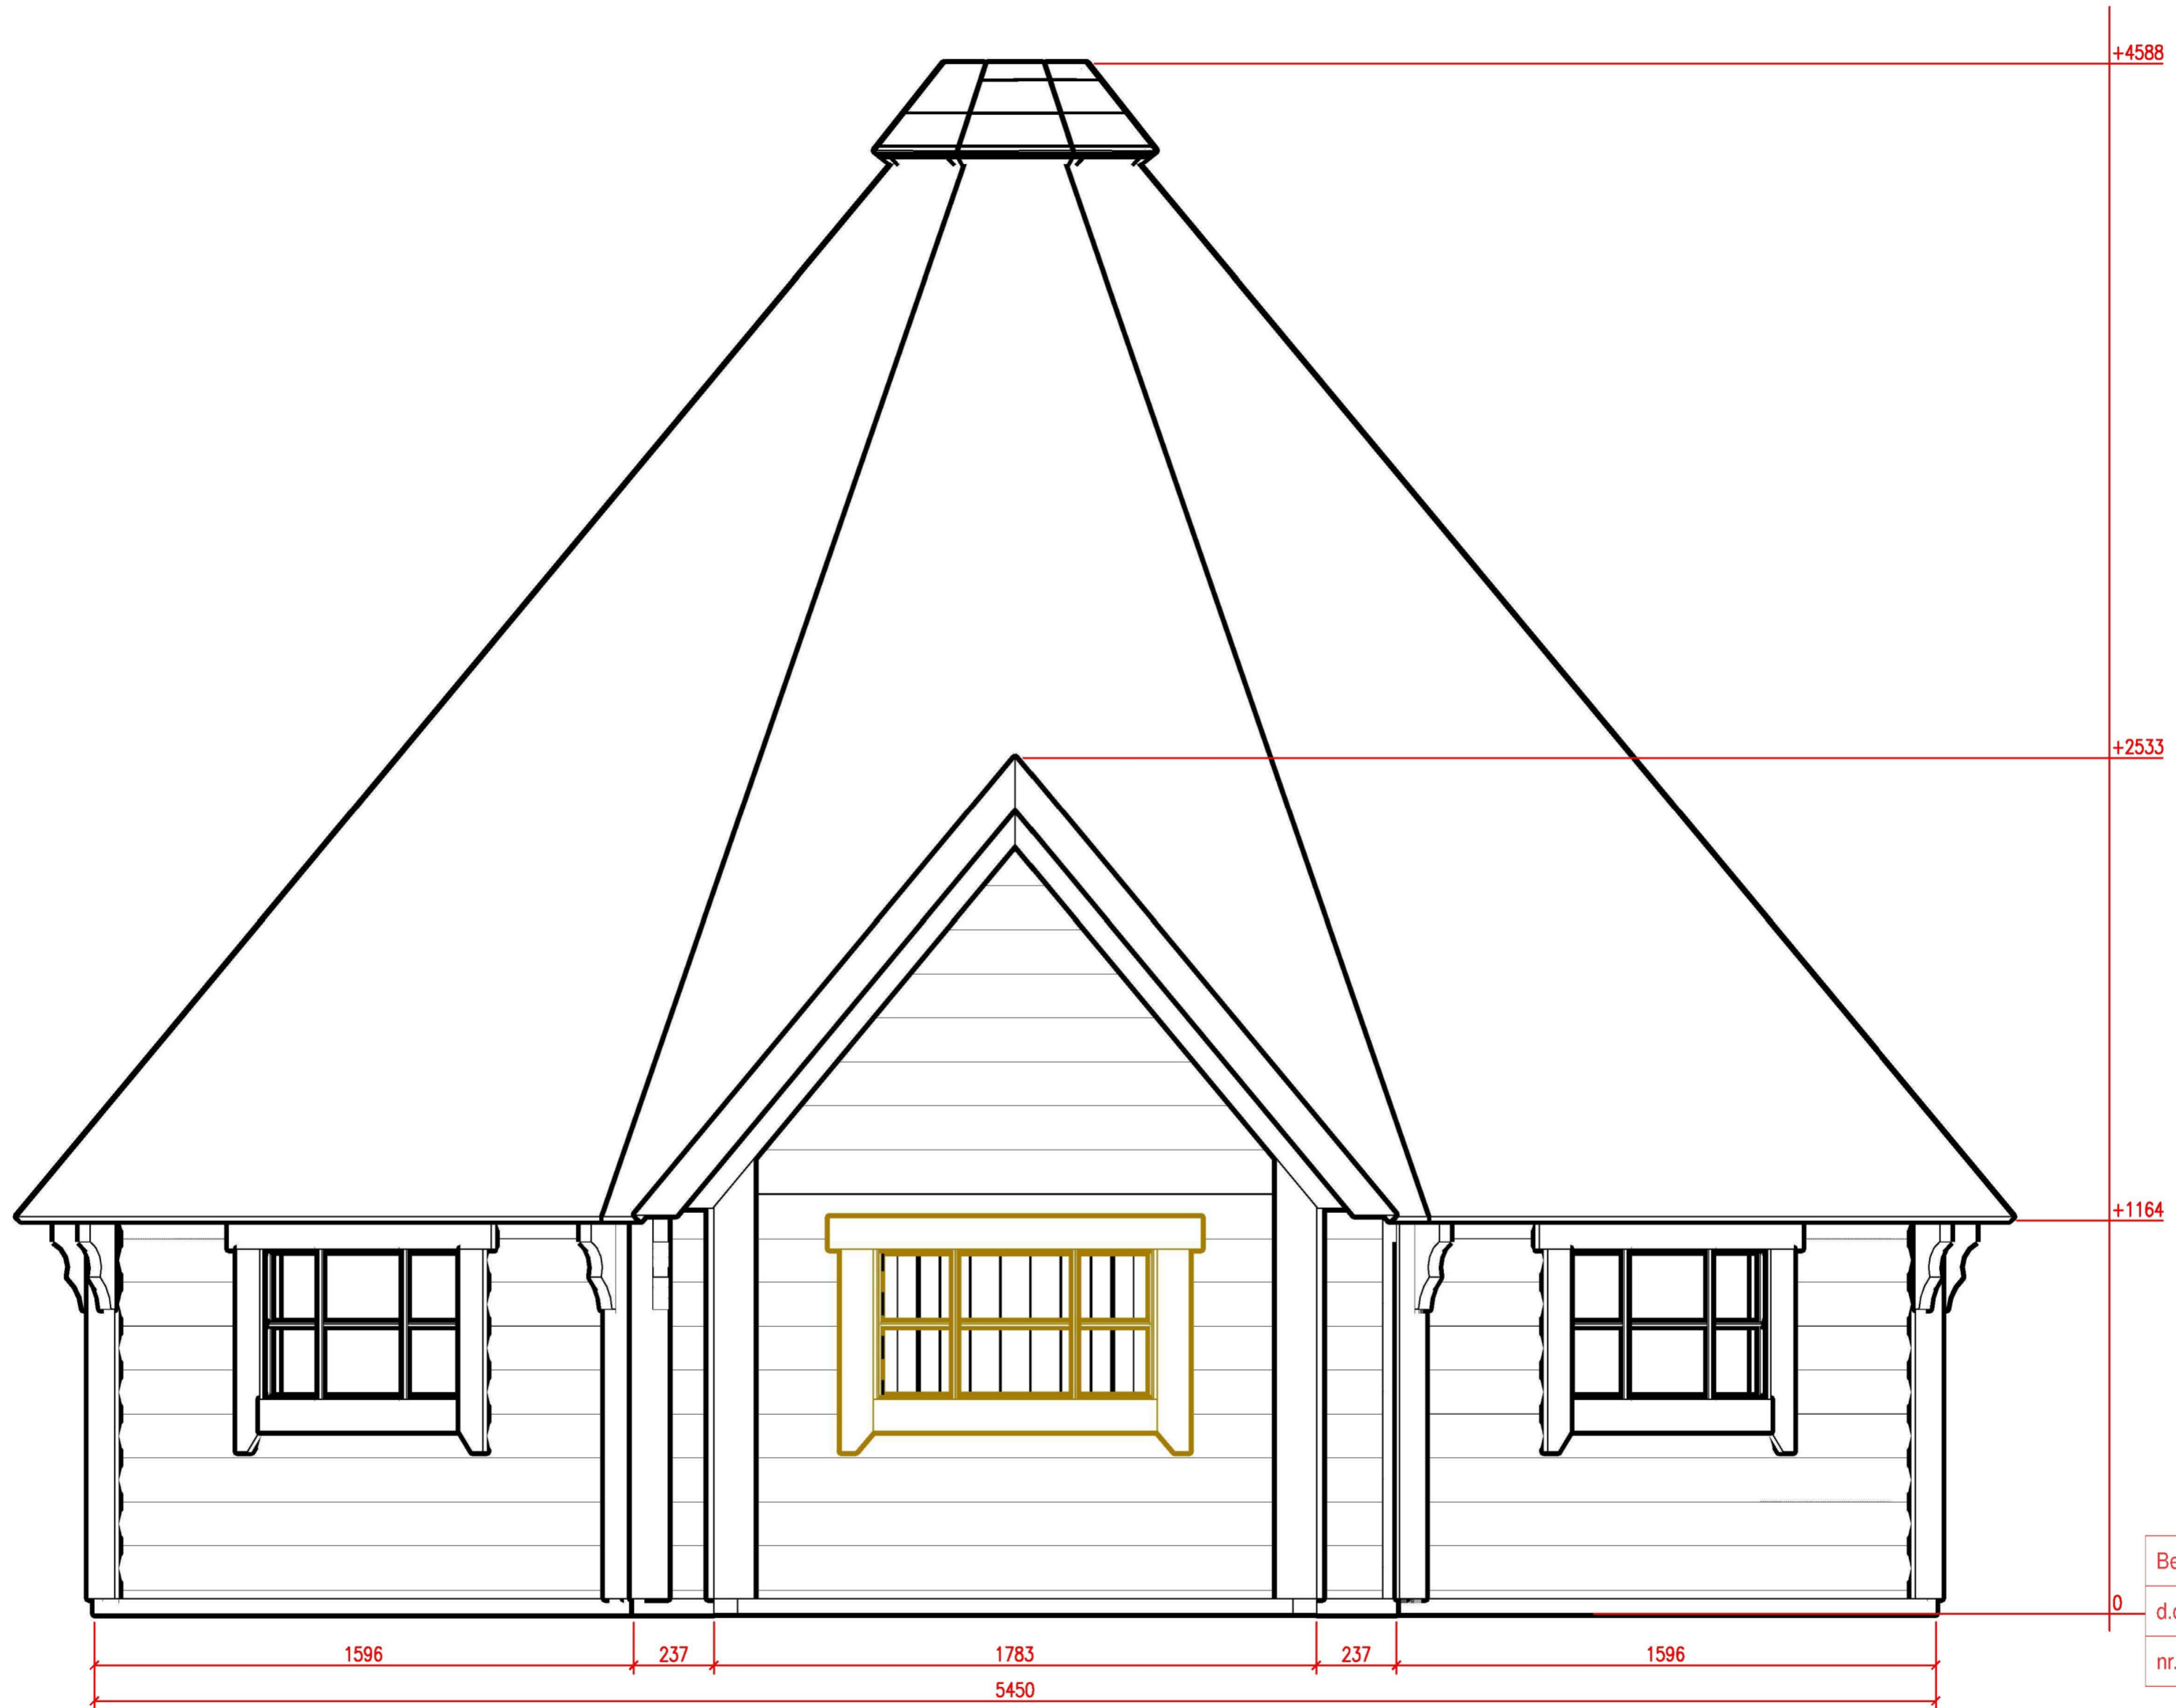

Grill cabin 25 m<sup>2</sup> + 4000 extension  
Back view

Behoort bij beschikking	
d.d.	13 juli 2016
nr.(s)	ZK16002355