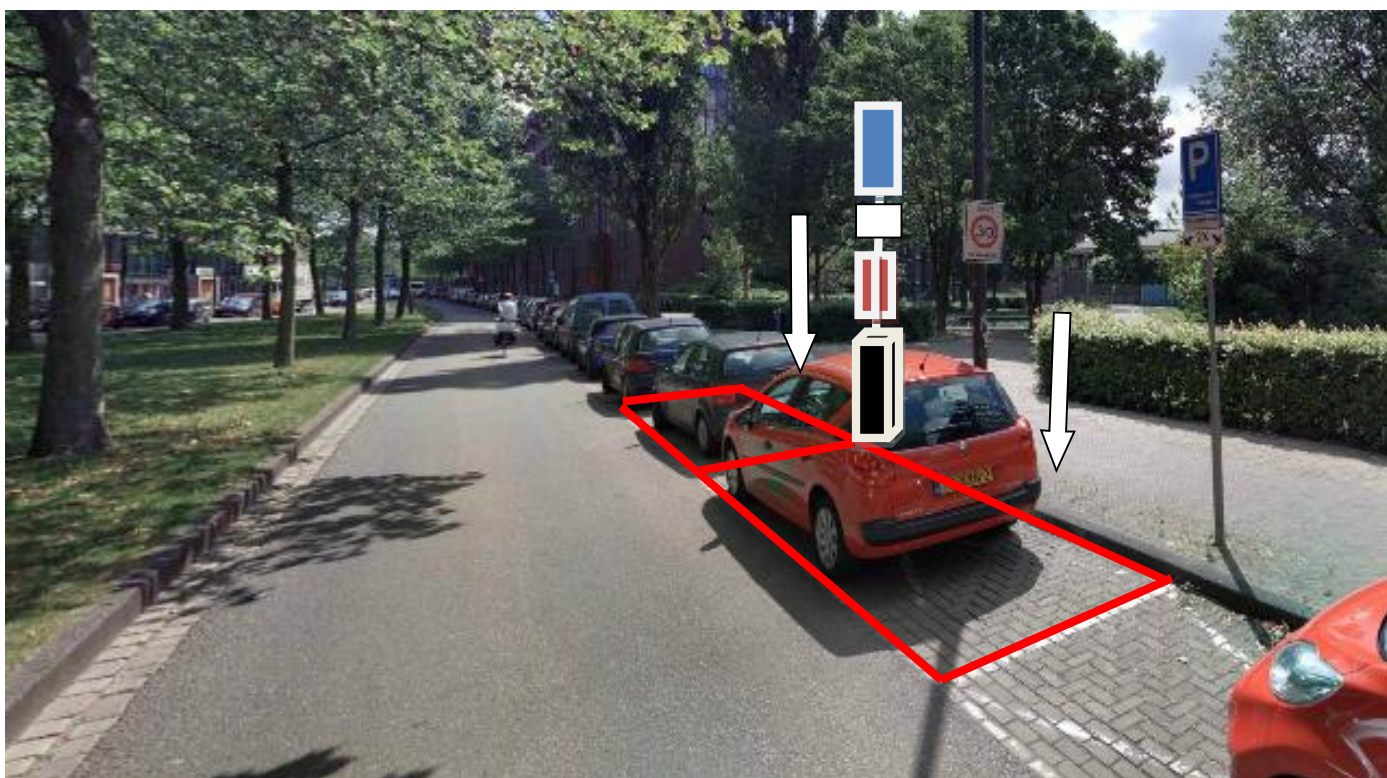

556 KNSM-laan 6, 1019 LL Amsterdam

Aanvraagadres: KNSM-laan 76

16-3-2016