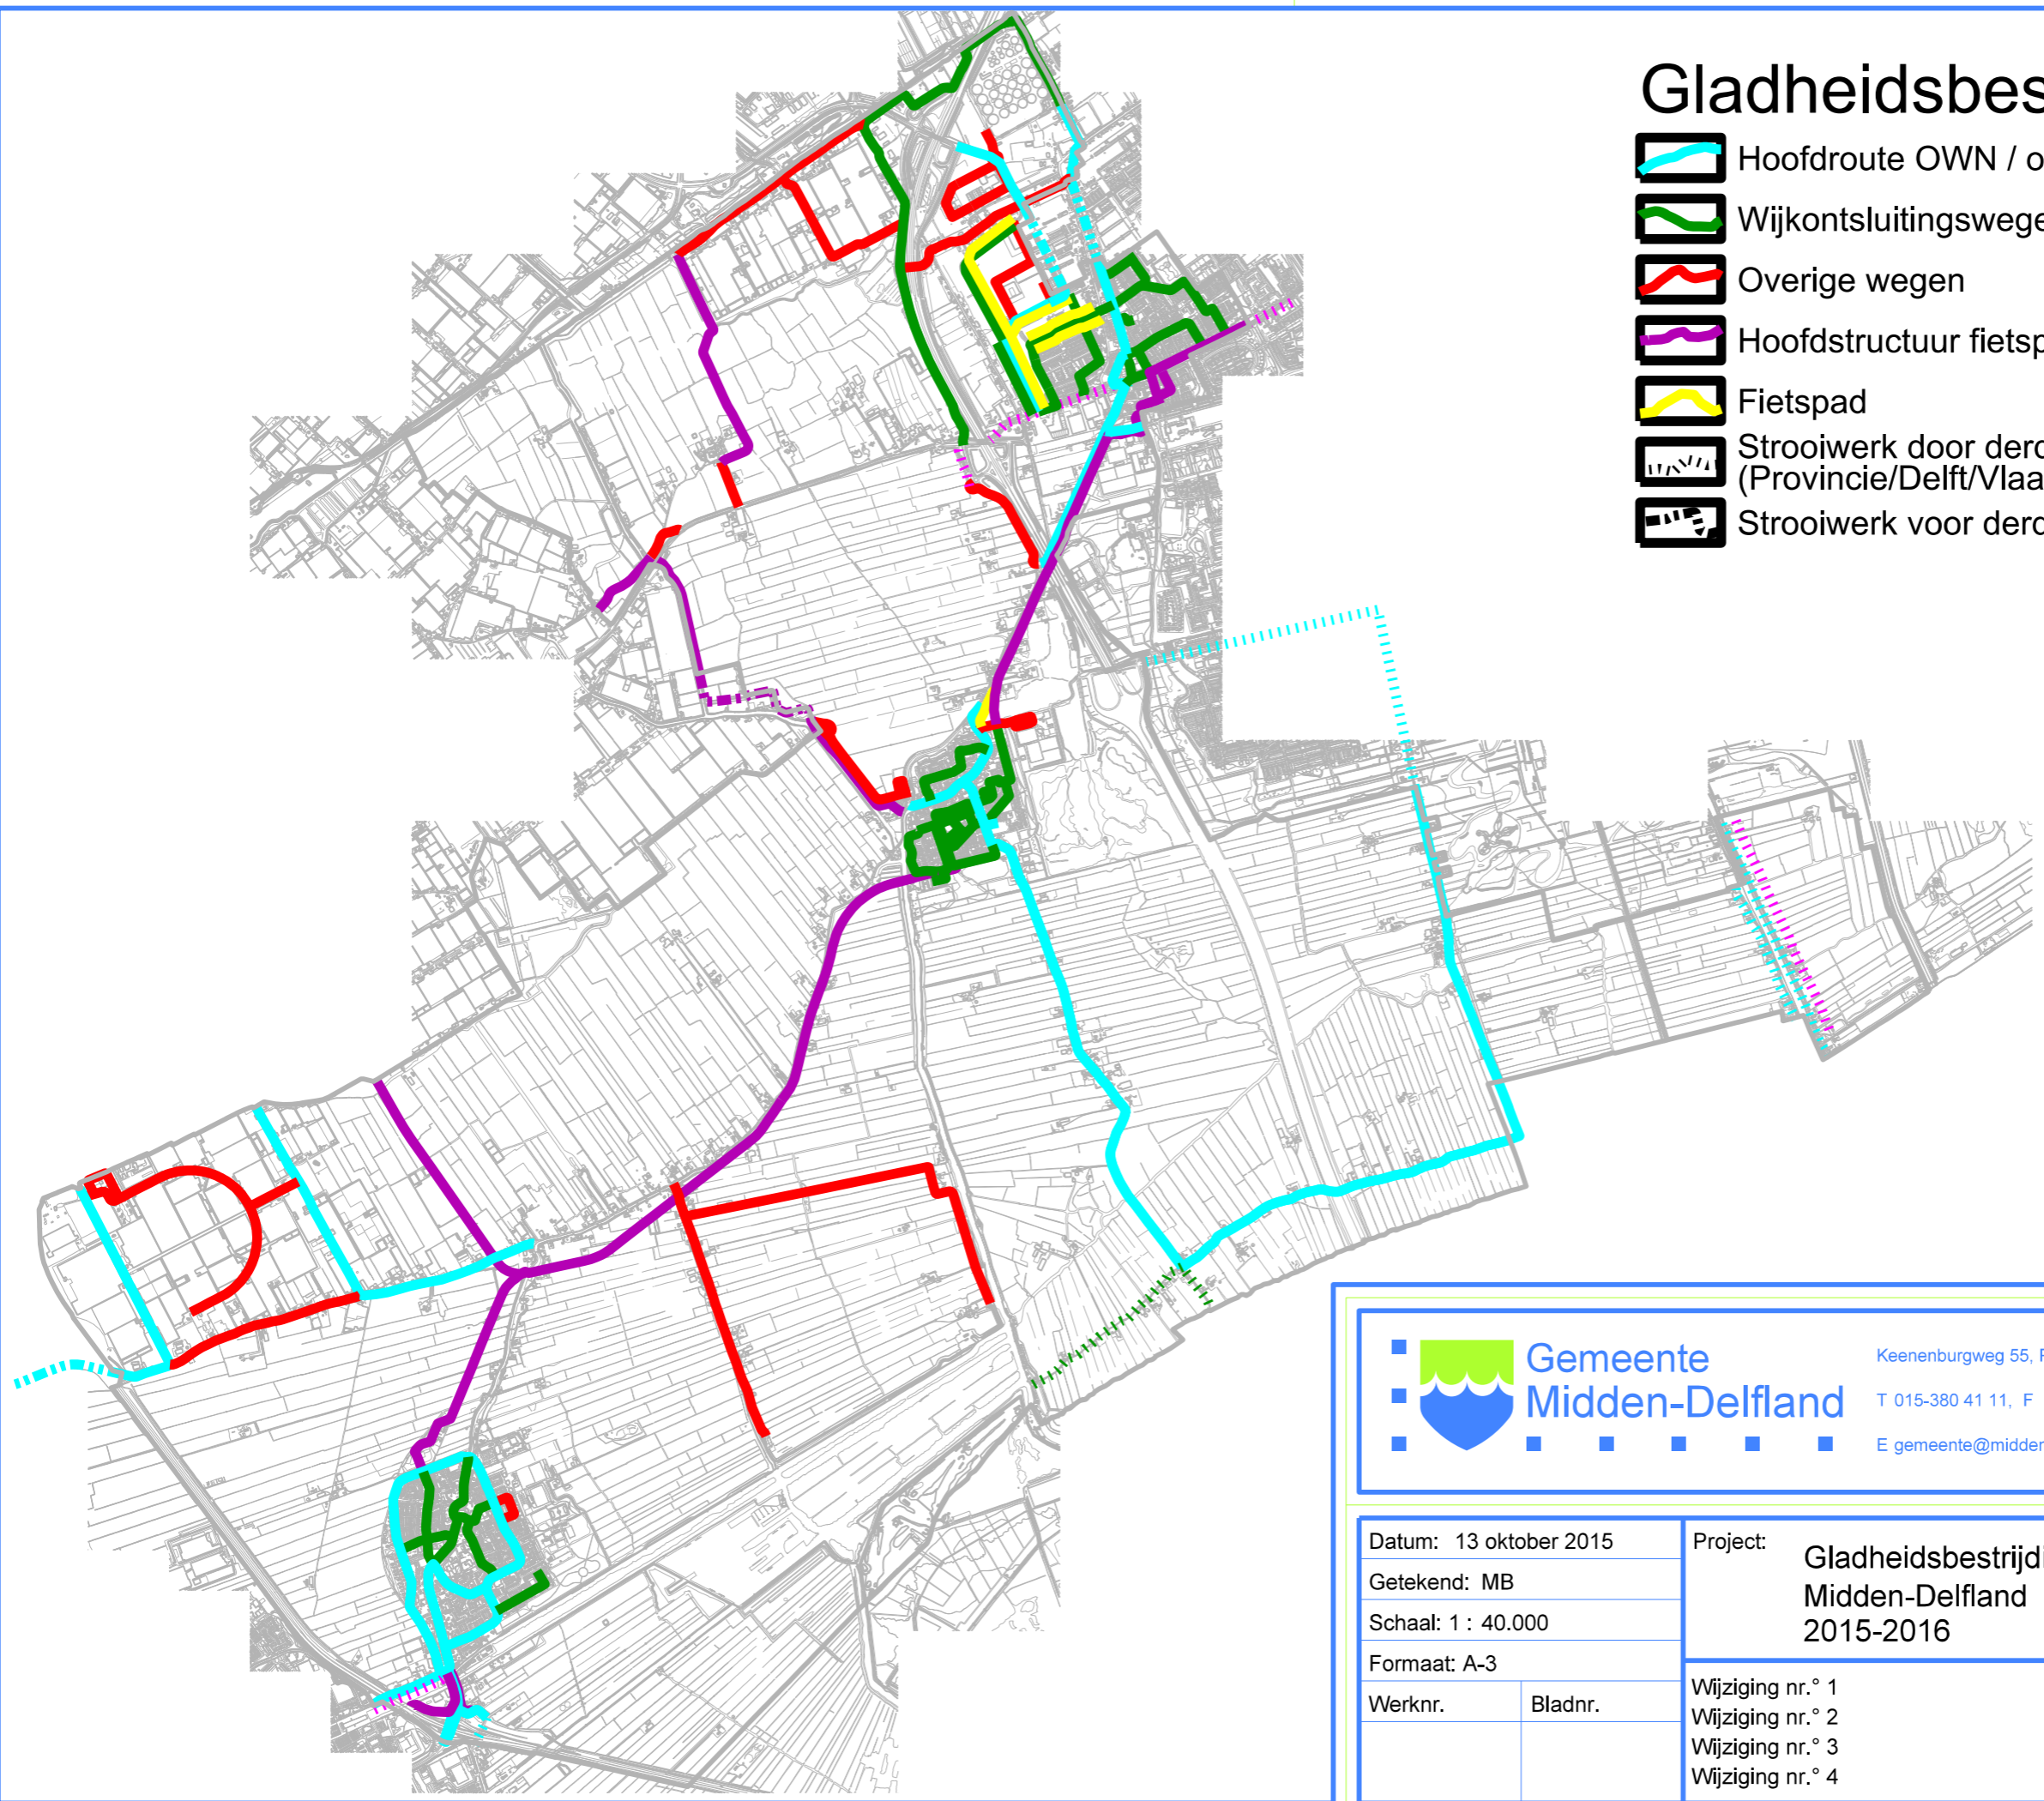

# Gladheidsbestrijding (indicatief)

-  Hoofdroute OWN / openbaar vervoer
-  Wijkontsluitingswegen
-  Overige wegen
-  Hoofdstructuur fietspad
-  Fietspad
-  Strooiwerk door derden (Provincie/Delft/Vlaardingen/Maassluis)
-  Strooiwerk voor derden (Delft/Westland/Provincie)

**Gemeente Midden-Delfland**

Keenenburgweg 55, Postbus 1, 2636 ZG Schipluiden  
T 015-380 41 11, F 015-380 99 92  
E gemeente@middendelfland.nl, I www.middendelfland.nl

Datum: 13 oktober 2015		Project: Gladheidsbestrijding Midden-Delfland 2015-2016	
Getekend: MB			
Schaal: 1 : 40.000			
Formaat: A-3			
Werknr.	Bladnr.	Wijziging nr.° 1	00-00-2010
		Wijziging nr.° 2	00-00-2010
		Wijziging nr.° 3	00-00-2010
		Wijziging nr.° 4	00-00-2010