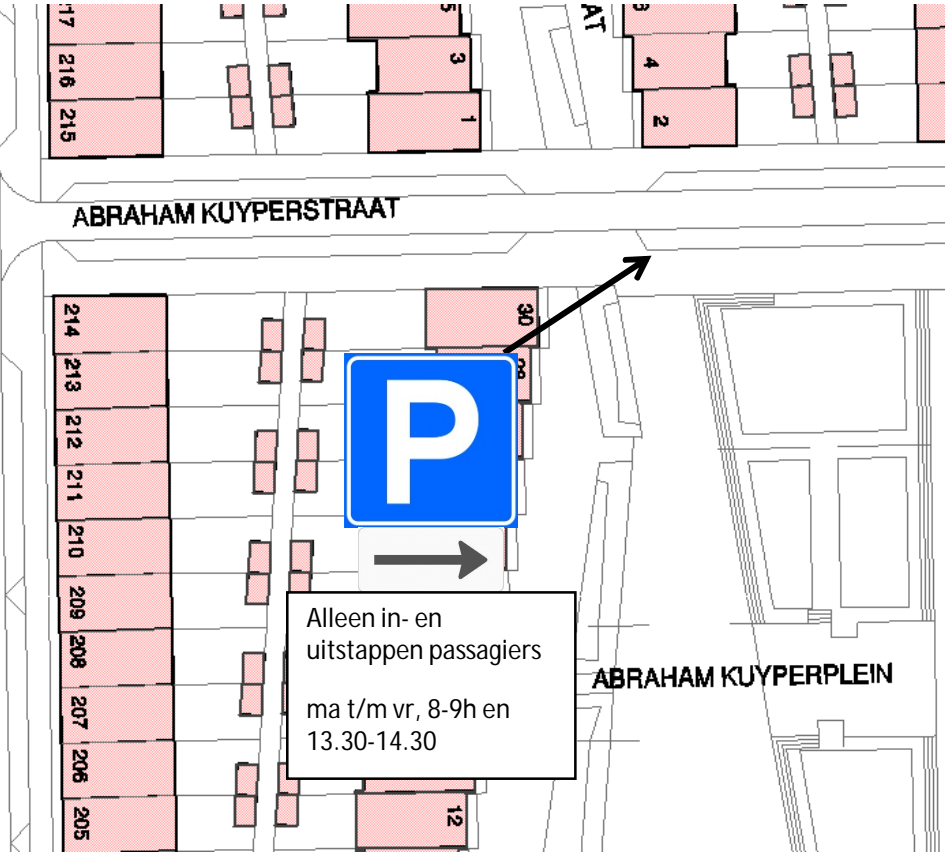

JACOB CABELAUSTRAAT

WILLEM SCHERMERHORNSTRAAT

ABRAHAM KUYPERPLEIN

Alleen in- en uitstappen passagiers
ma t/m vr, 8-9h en
13.30-14.30

ABRAHAM KUYPERPLEIN

Alleen in- en uitstappen passagiers
ma t/m vr, 8-9h en
13.30-14.30

ABRAHAM KUYPERSTRAAT

PIETER POSTSINGEL