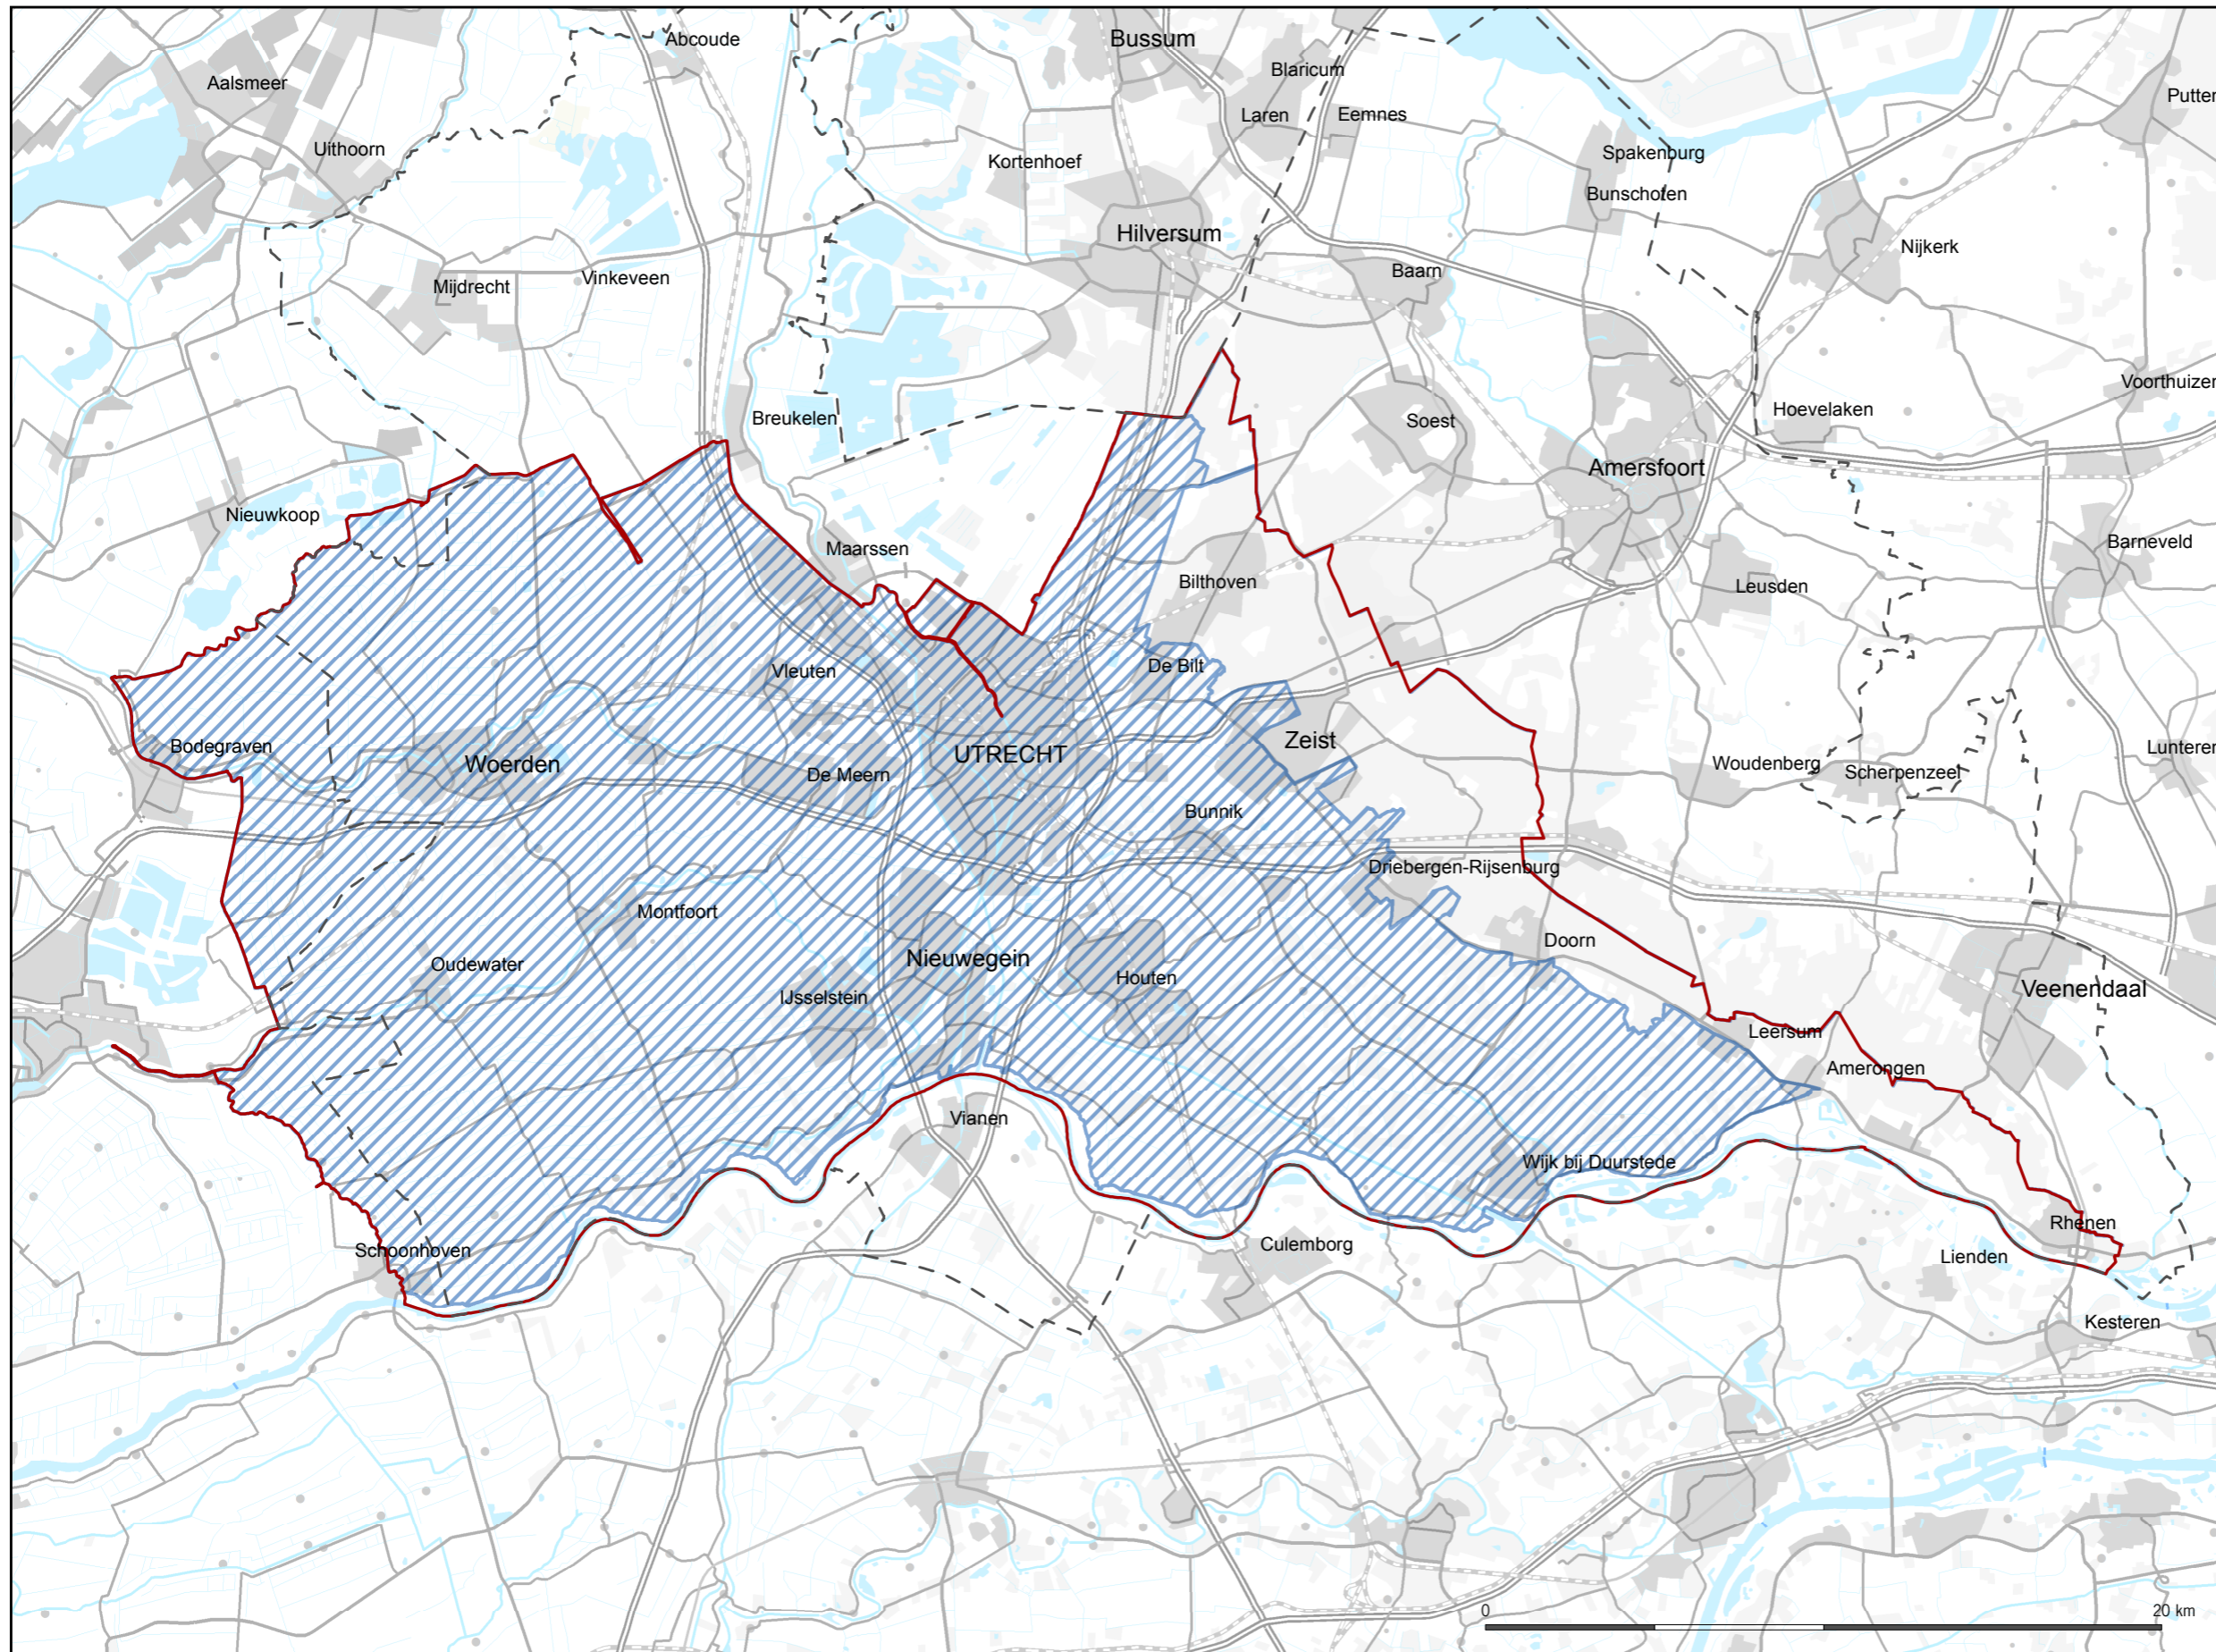

# Bijlage 4. Kaart als bedoeld in artikel 4.4 van de Waterverordening Hoogheemraadschap De Stichtse Rijnlanden 2009

Peilbesluit;  
aanwijzing gebieden

## Legenda

-  gebied waarin voor de oppervlaktewaterlichamen peilbesluiten moeten worden vastgesteld
-  provinciegrens
-  waterschap HDSR