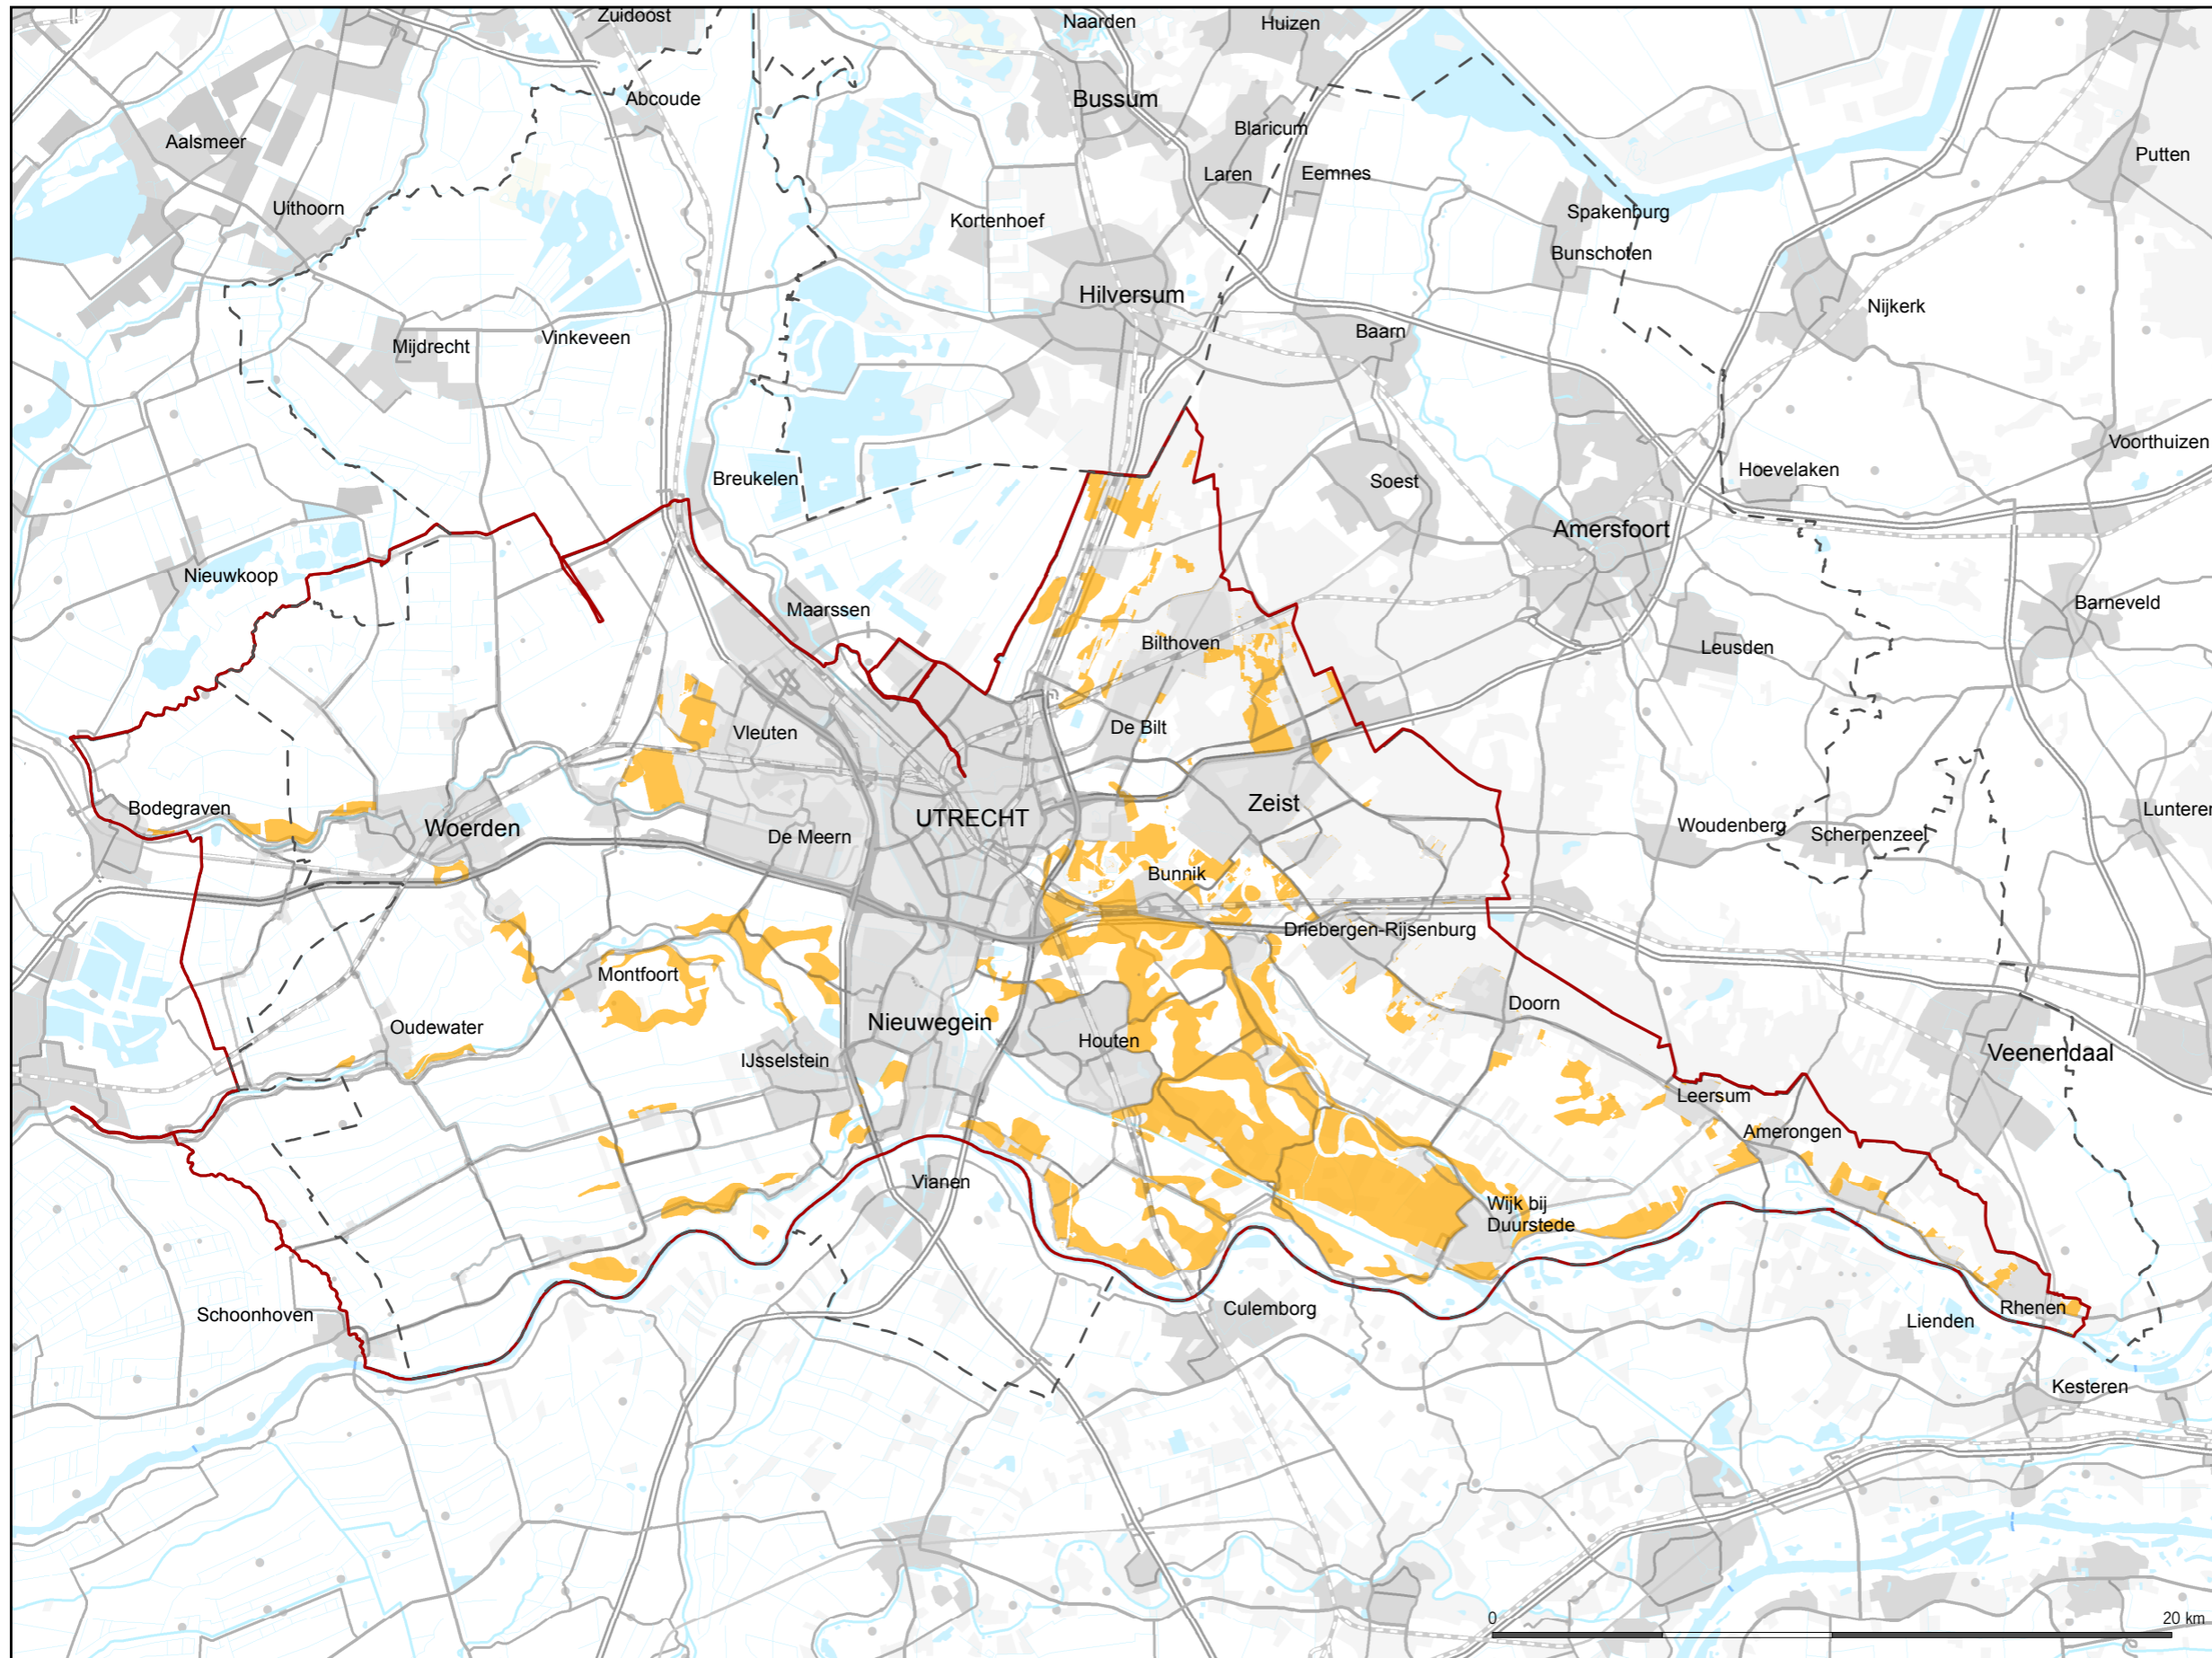

Bijlage 2. Kaart als bedoeld in artikel 2.5, tweede lid, onder a, van de Waterverordening Hoogheemraadschap De Stichtse Rijnlanden 2009

Normen waterkwantiteit;
aanwijzing gebieden

Legenda

- gebied met glastuinbouw en
hoogwaardige land- en tuinbouw
- provinciegrens
- waterschap HDSR