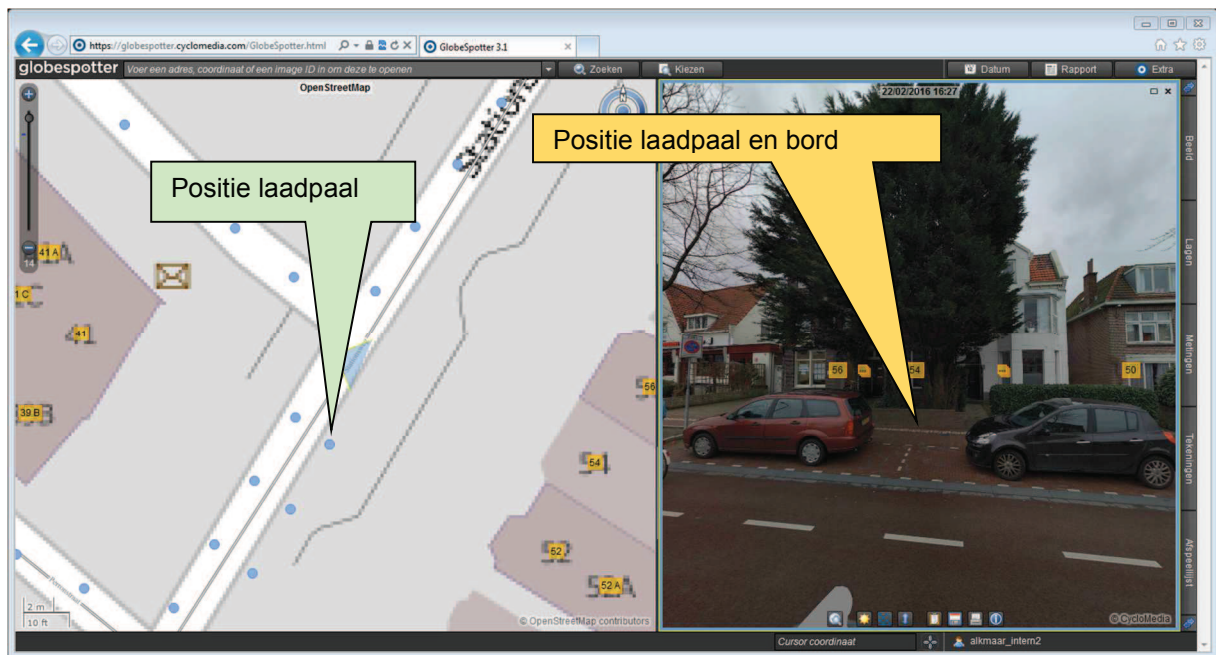

## Locatie 24: Stationsweg 54

**Bord:**

**Vakmarkering:**

Vak links en rechts naast paal: groen met wit logo