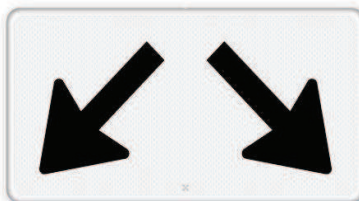

Locatie 4: Amstelstraat 17

Bord:

Vakmarkering:

Vak links en rechts naast paal: groen met wit logo