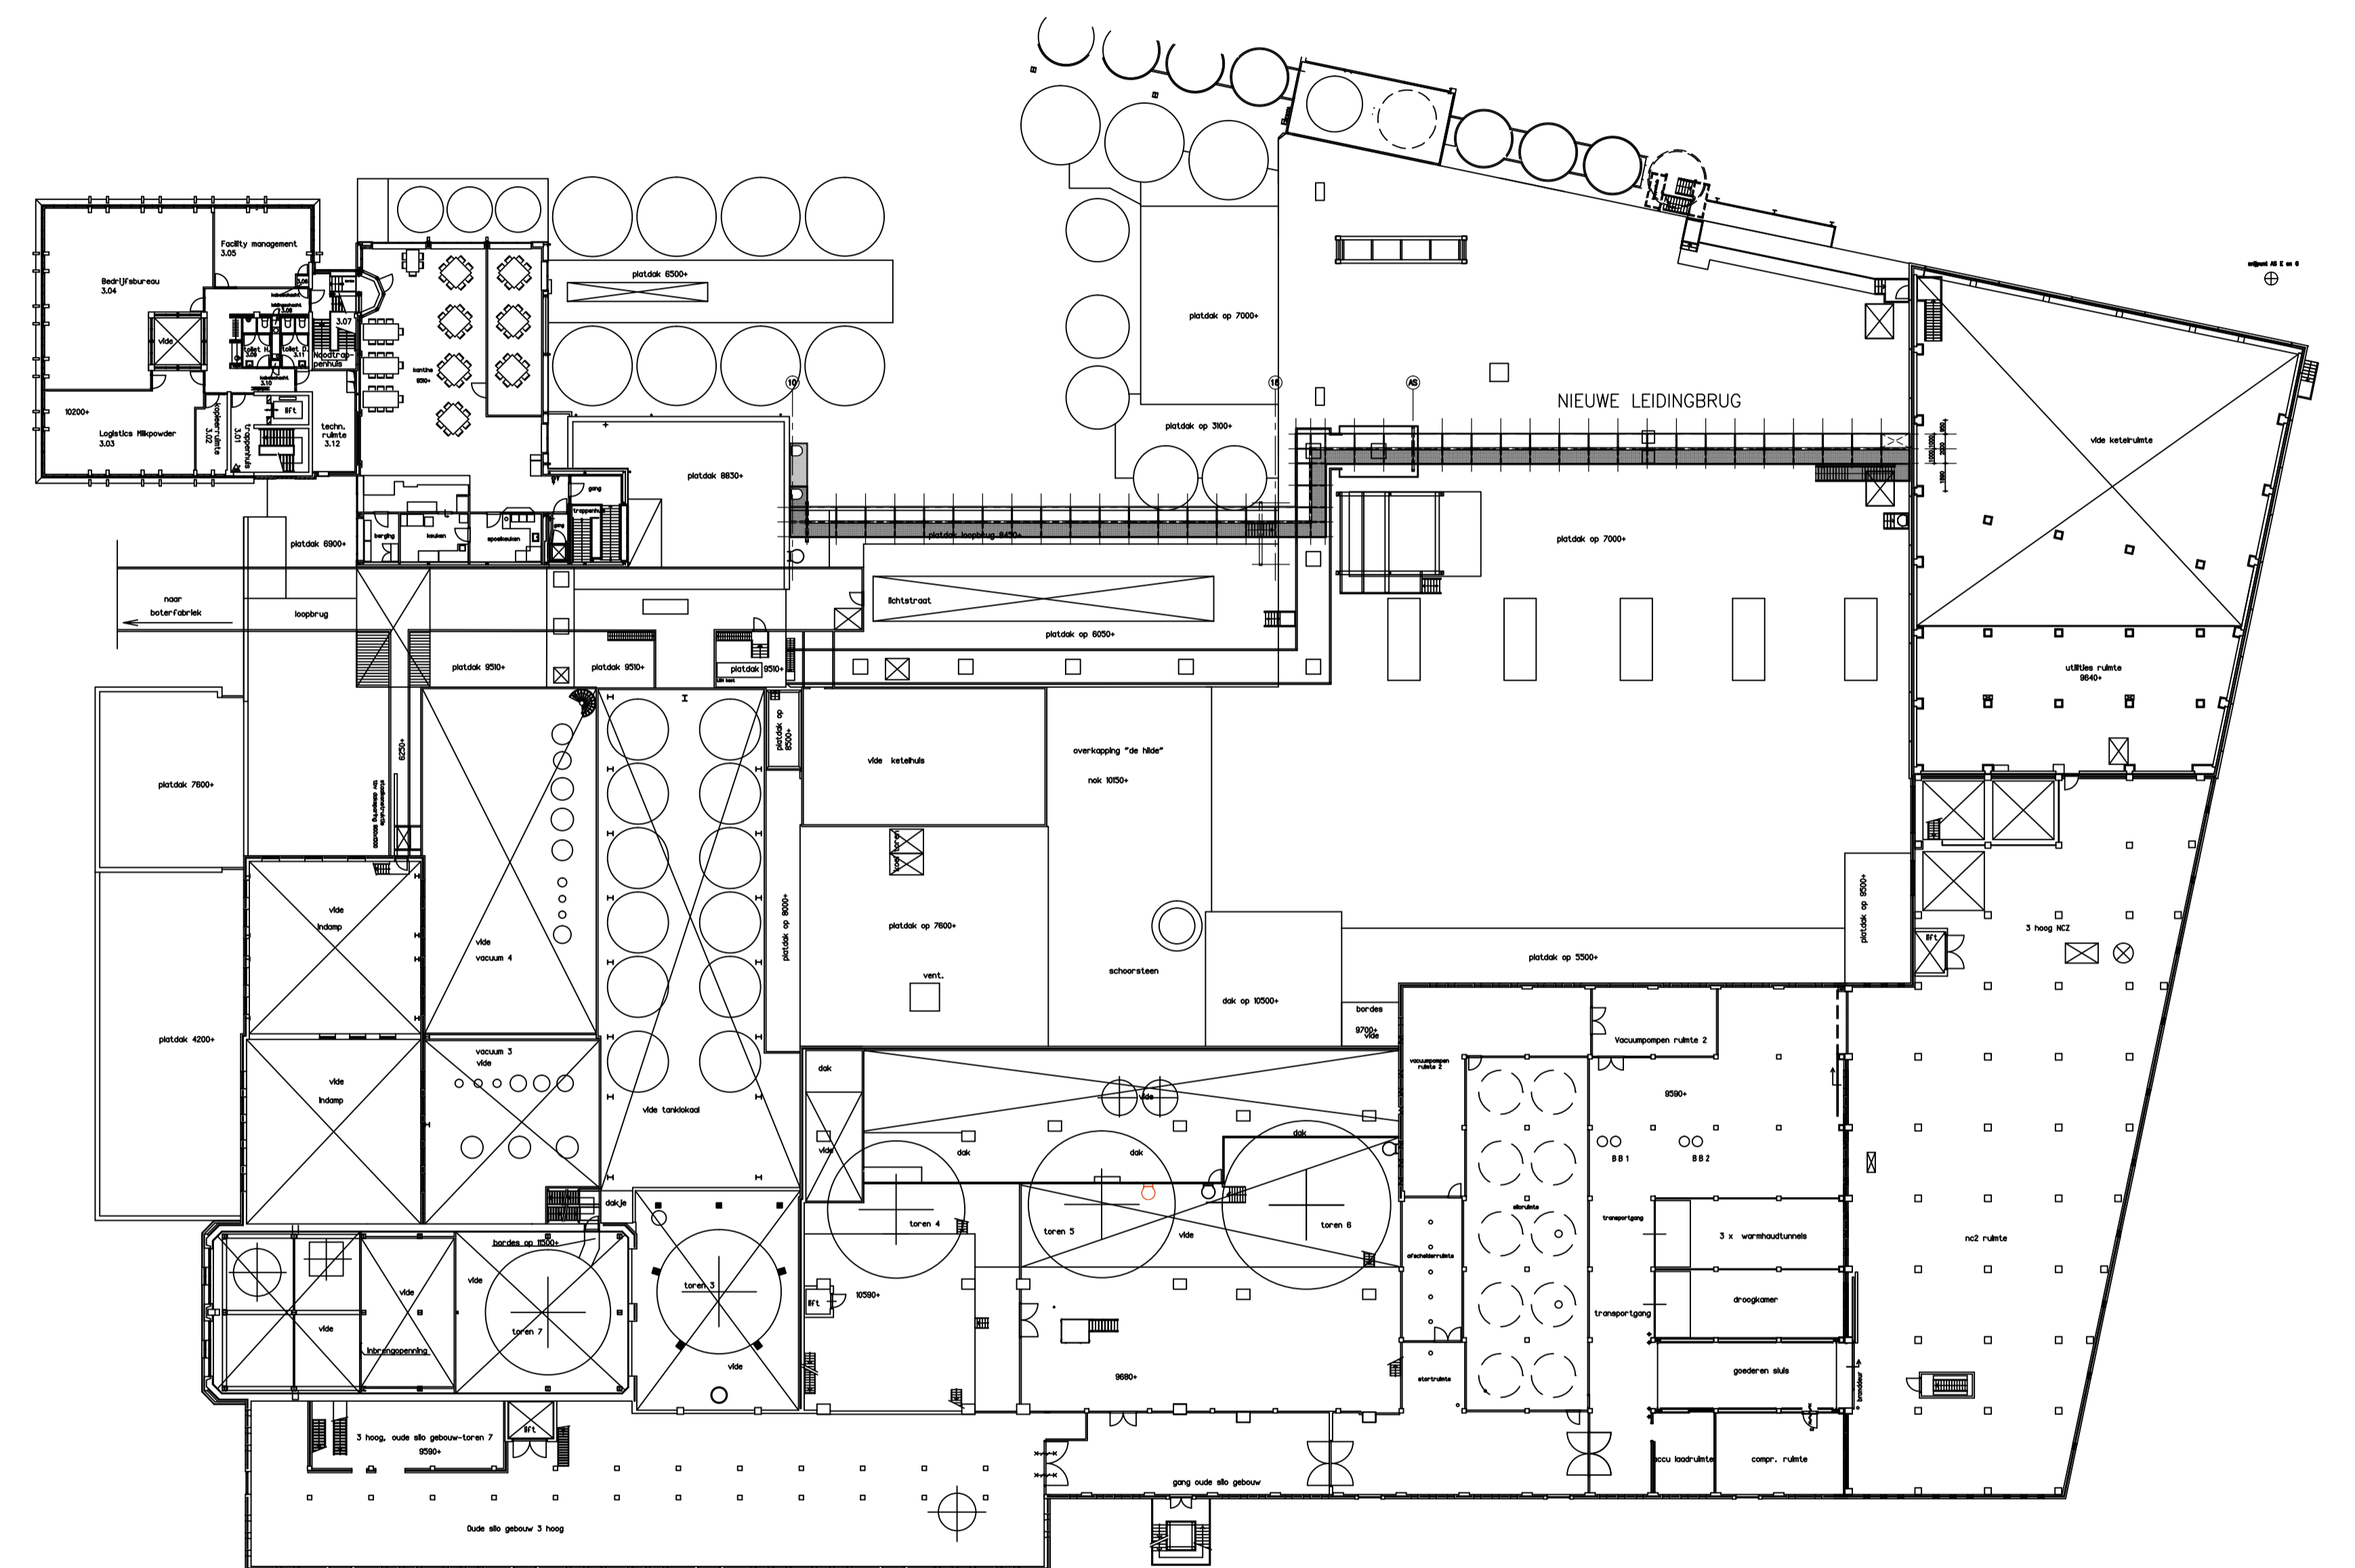

DAKAANZICHT NIEUW

FEENSTRA
adviseurs

onderdeel van **IA GROEP**

gepl.: TG	gepl.: a.	c.	e.	schaal: 1:350
gezet.: VT	gezet.: b.	d.	f.	datum: 23-05-2016
project : FC Lochem Tracé stoomleidingen Aanvraag omgevingsvergunning				projectnummer: 706639
onderdeel : Overzicht Dak Bestaand + Nieuw				bladnummer: DO-105