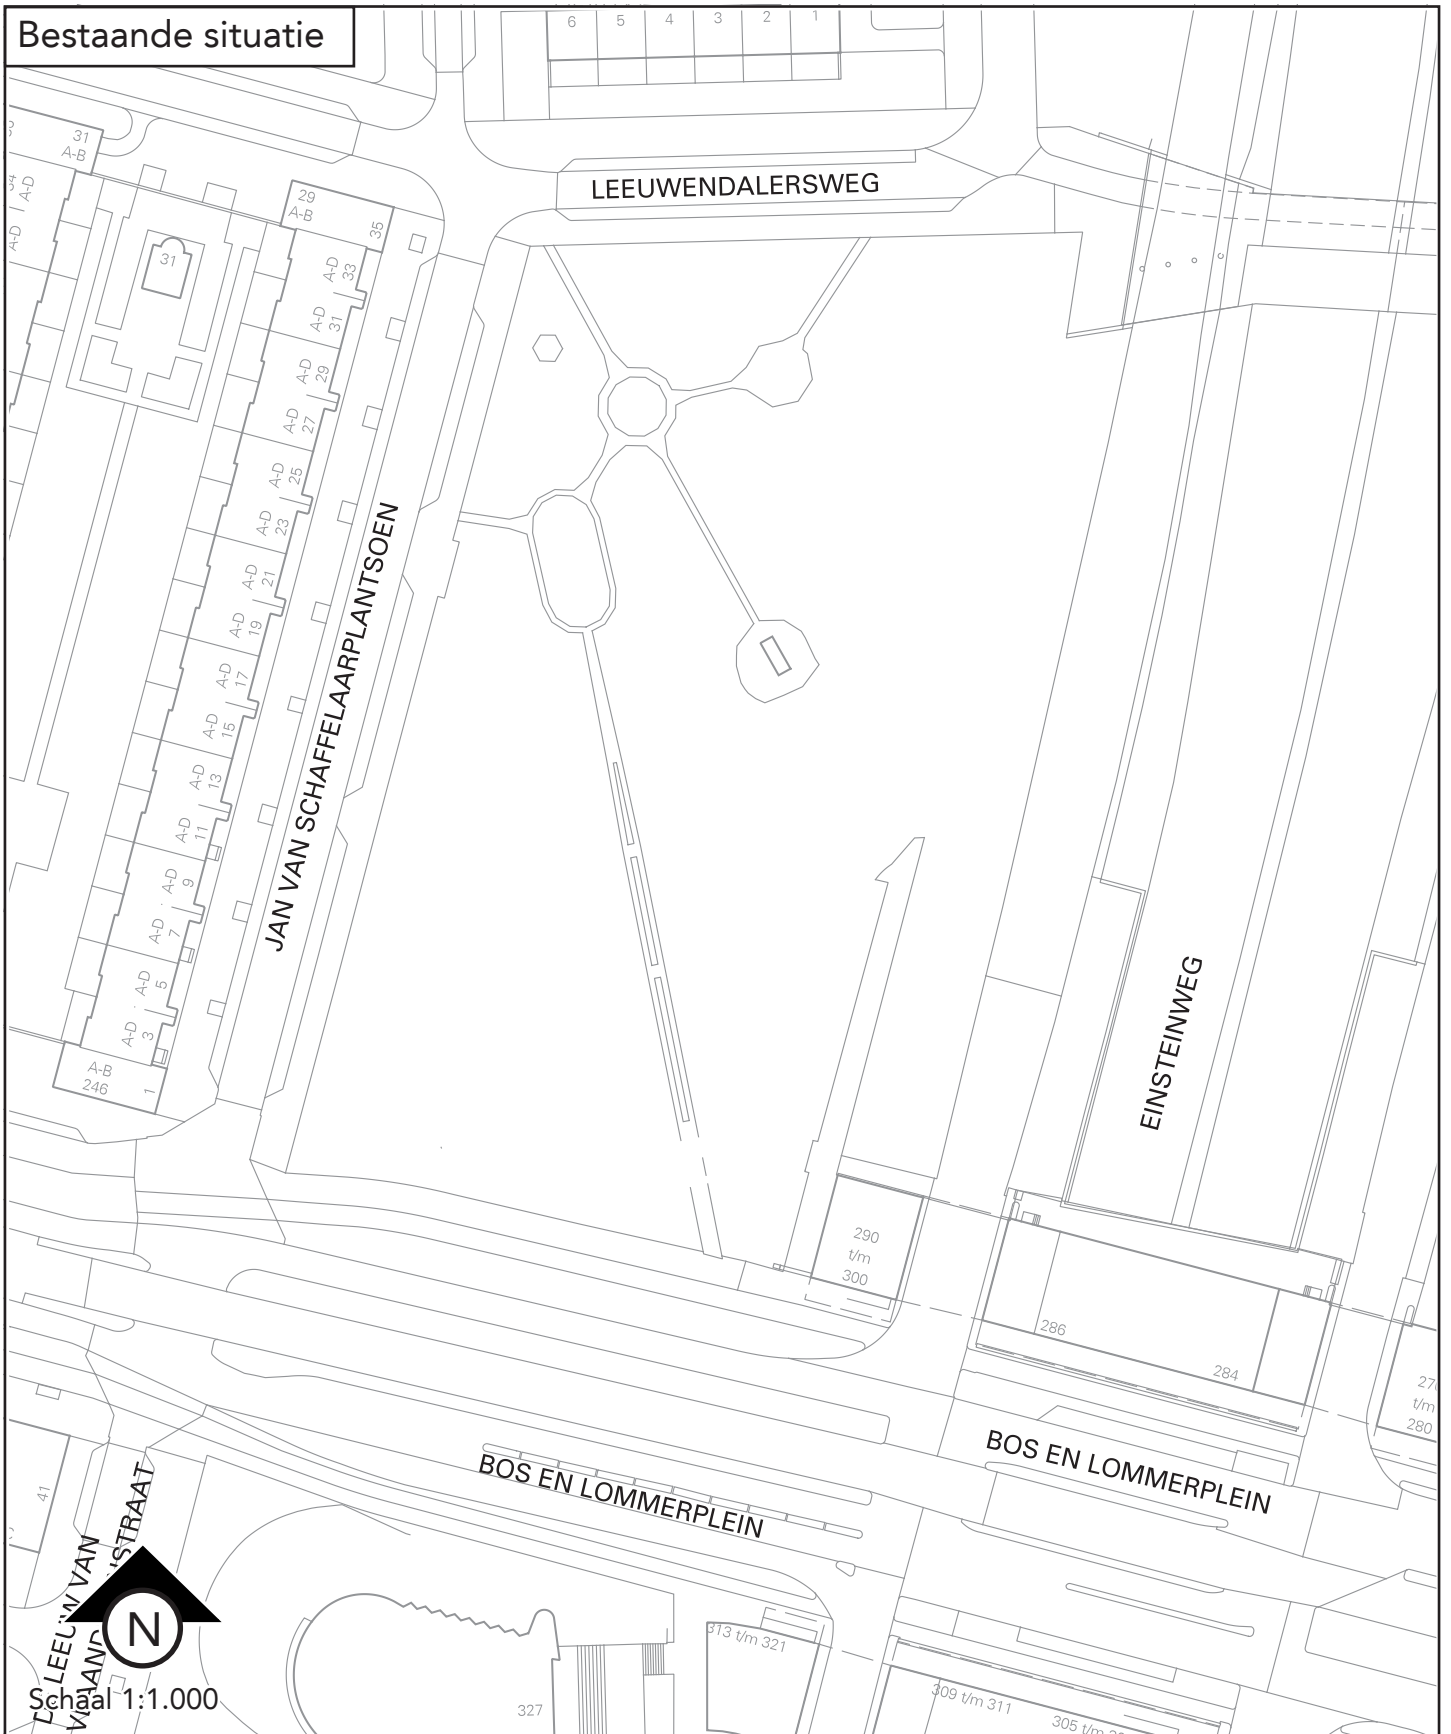

Bestaande situatie

✘ Gemeente
✘ Amsterdam
✘

Basisinformatie

Telefoon 020 253 9327
DBI.Vastgoedregistratie@
amsterdam.nl
www.amsterdam.nl/dbi

Bijlage bij:

Vaststellen:

Wijzigen:

Stadsdeel:

Datum tekening:

Naamgeving openbare ruimten: vaststellen

Vrouwengelukhof en wijzigen begrenzing Leeuwendalersweg
en anderen in de Kolenkitbuurt

Vrouwengelukhof

Leeuwendalersweg, Jan van Schaffelaarplantsoen en
Bos en Lommerplein

West

24 mei 2016