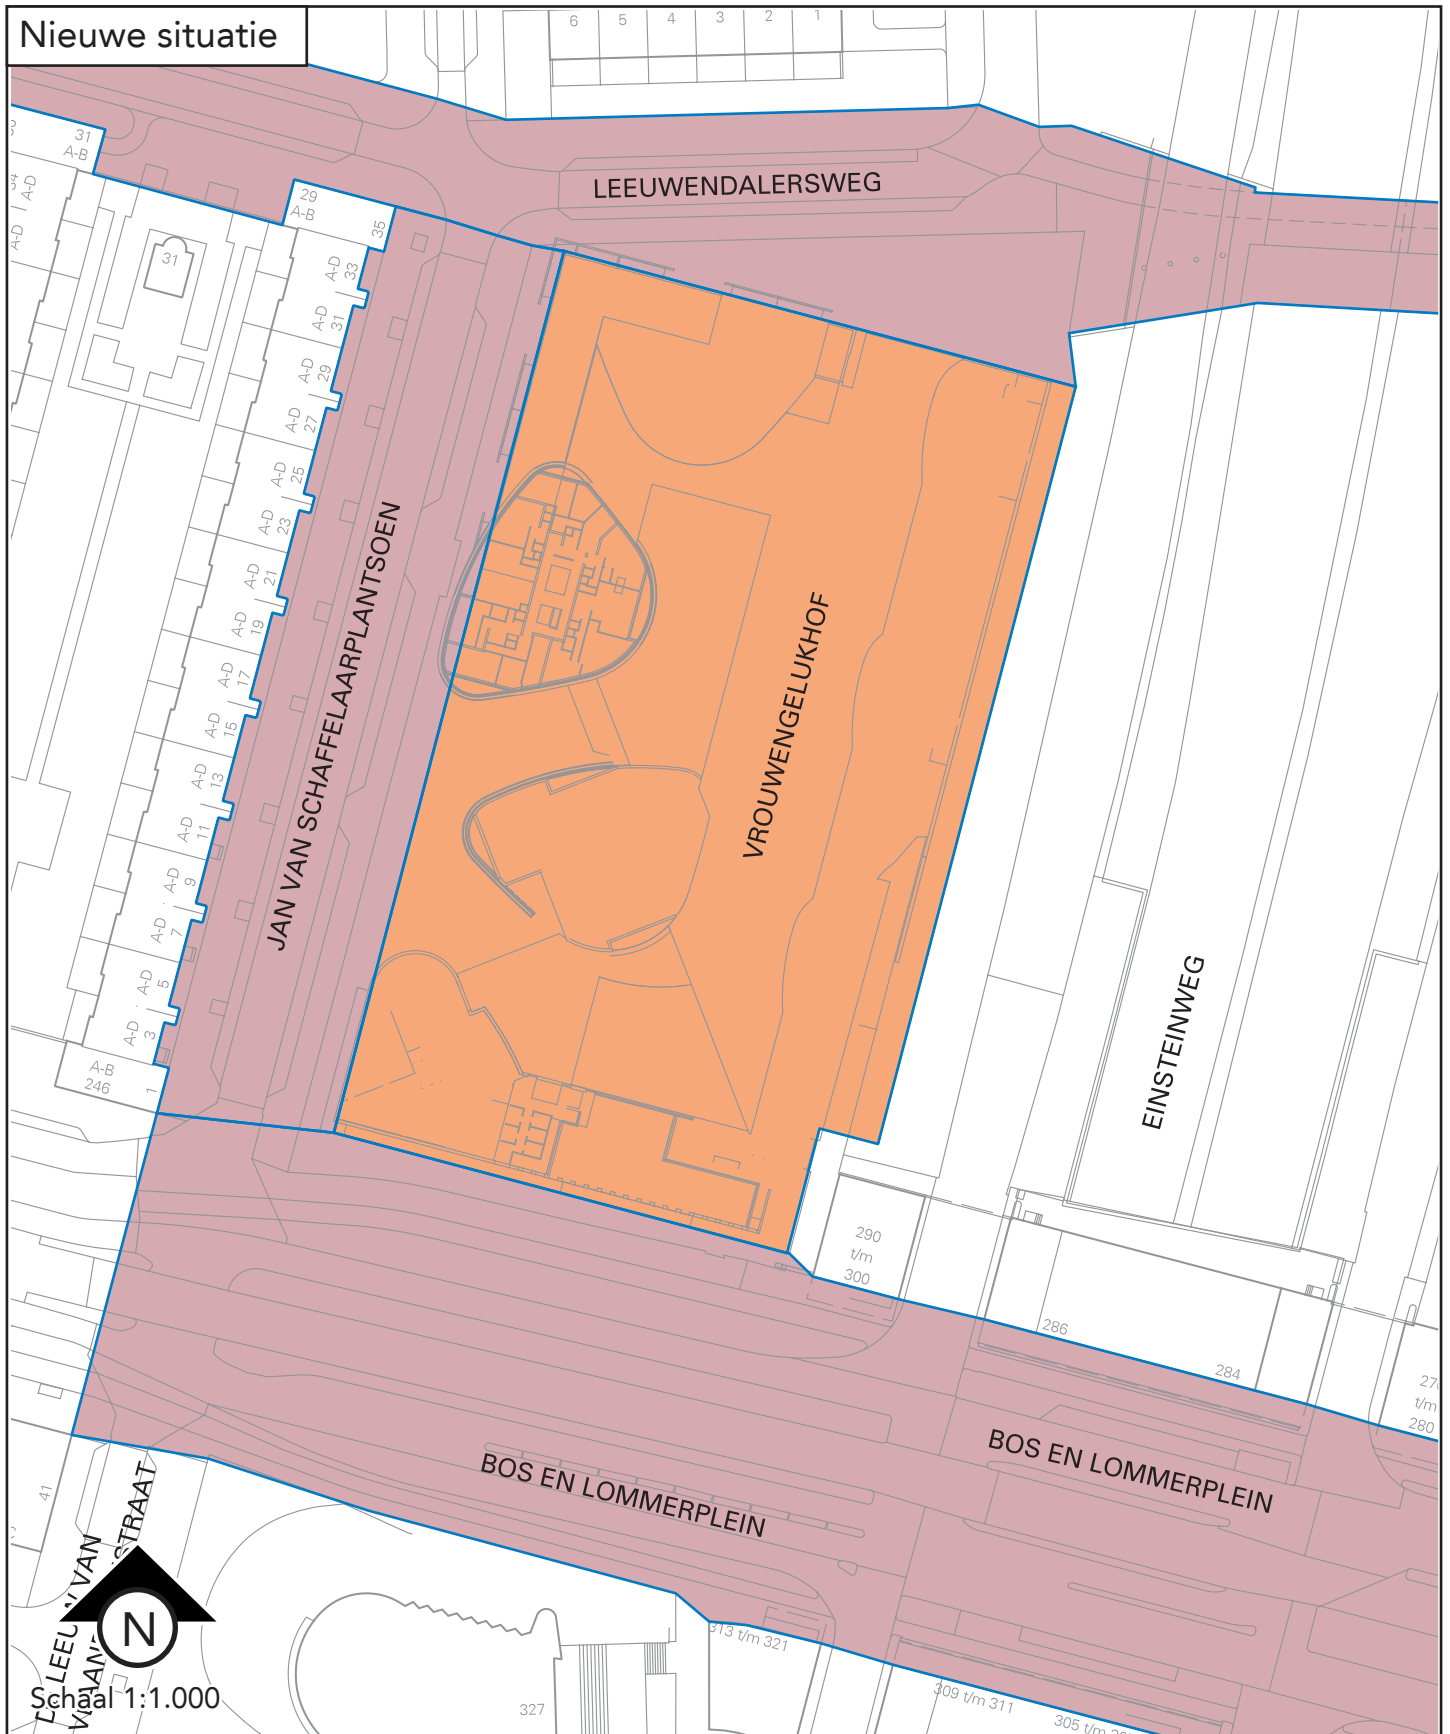

Datum tekening:

Naamgeving openbare ruimten: vaststellen

Vrouwengelukhof en wijzigen begrenzing Leeuwendalersweg
en anderen in de Kolenkitbuurt

Vrouwengelukhof

Leeuwendalersweg, Jan van Schaffelaarplantsoen en
Bos en Lommerplein

West

24 mei 2016

Nieuwe situatie

✘ **Gemeente**
✘ **Amsterdam**
✘

Basisinformatie
 Telefoon 020 253 9327
 DBI.Vastgoedregistratie@amsterdam.nl
 www.amsterdam.nl/dbi

Bijlage bij: Naamgeving openbare ruimten: vaststellen
 Vrouwengelukhof en wijzigen begrenzing Leeuwendalersweg en anderen in de Kolenkitbuurt
 Vaststellen: Vrouwengelukhof
 Wijzigen: Leeuwendalersweg, Jan van Schaffelaarplantsoen en Bos en Lommerplein
 Stadsdeel: West
 Datum tekening: 24 mei 2016
 BAG-type: weg water spoorbaan terrein kunstwerk