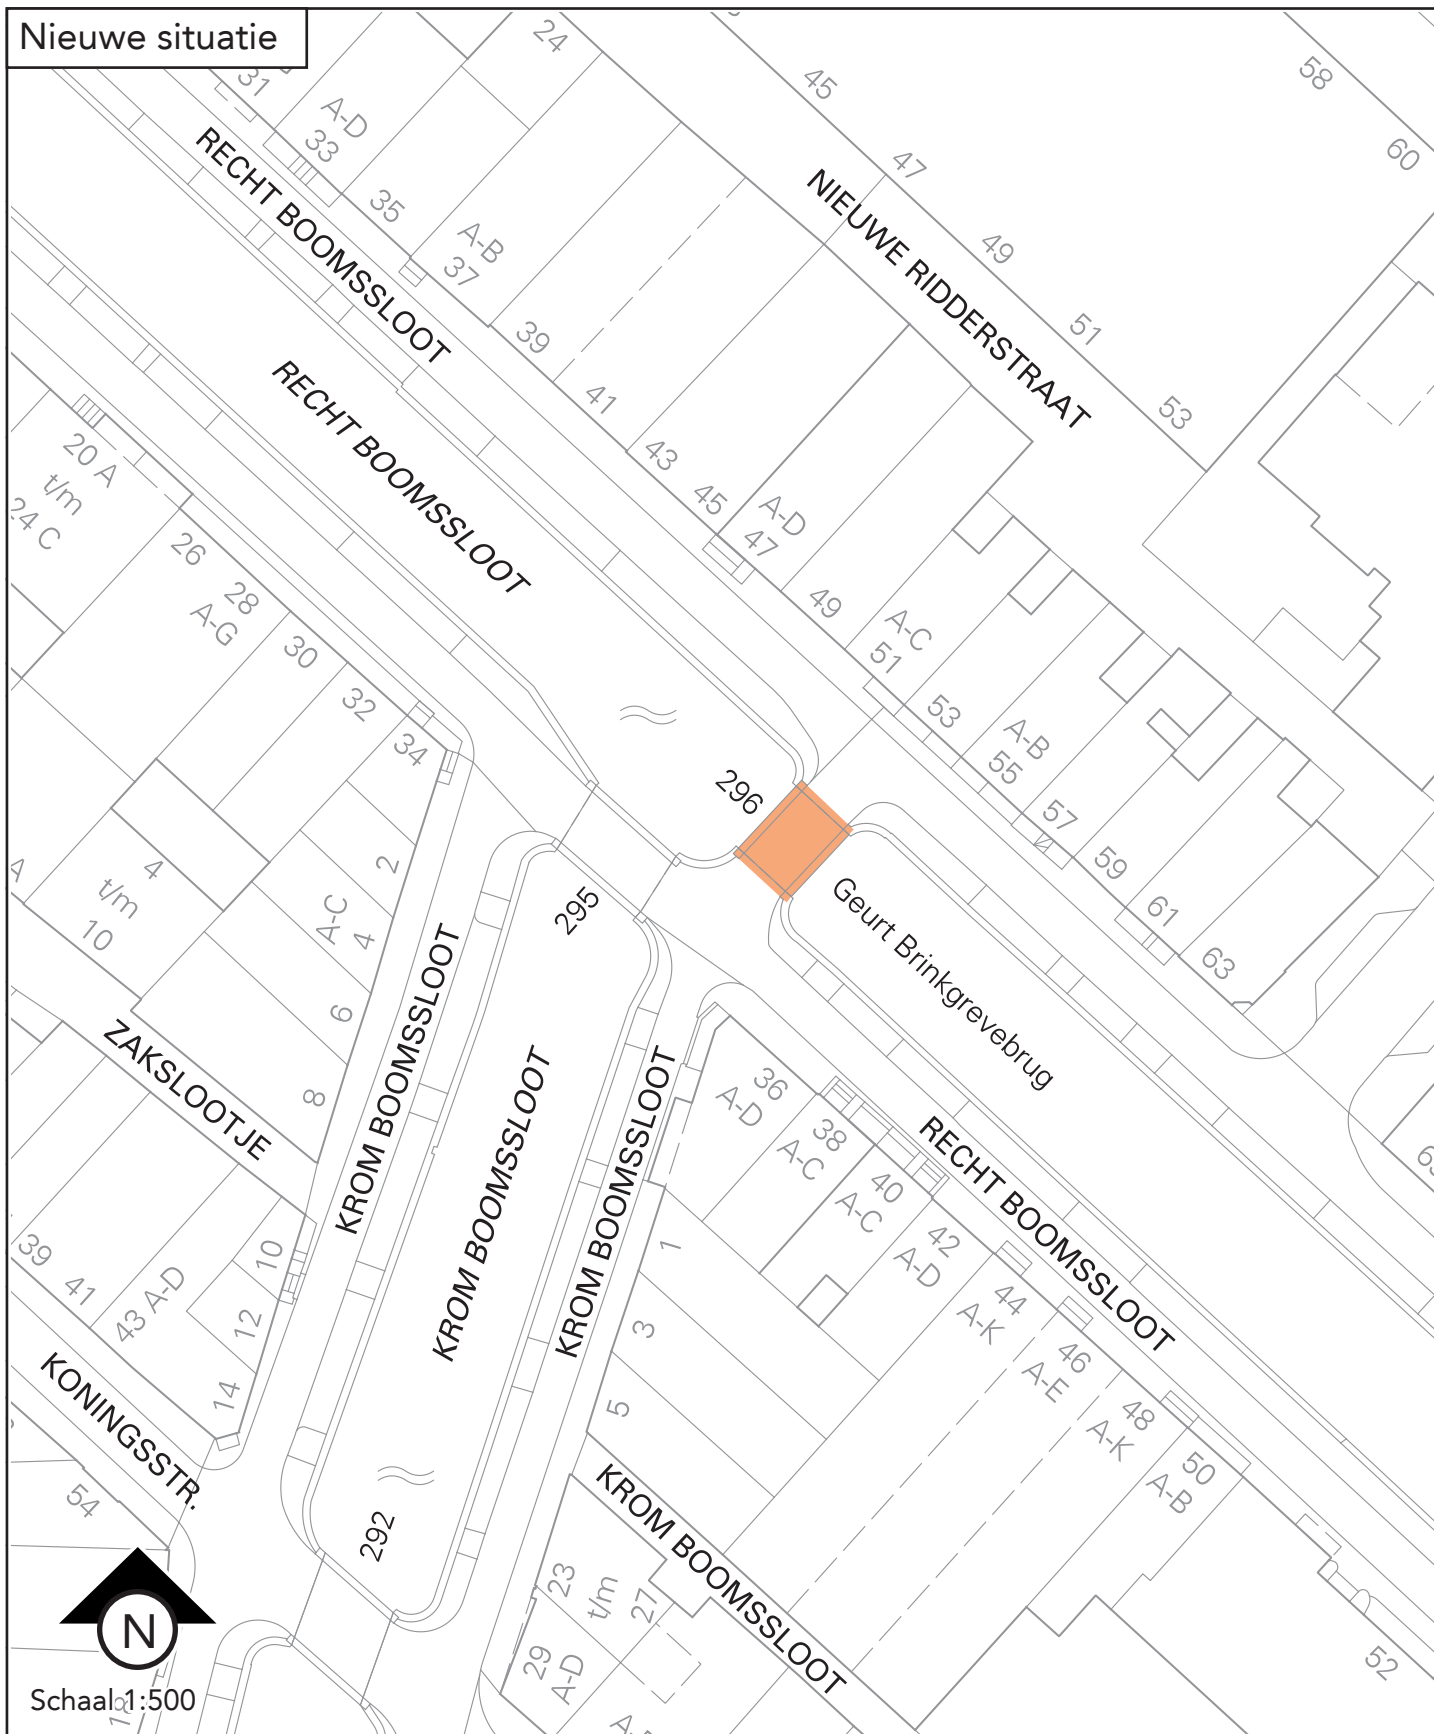

Nieuwe situatie

Gemeente
Amsterdam

Basisinformatie

Telefoon 020 253 9327
DBI.Vastgoedregistratie@amsterdam.nl
www.amsterdam.nl/dbi

Bijlage bij:

Vaststellen:

Stadsdeel:

Datum tekening:

BAG-type:

Naamgeving openbare ruimte: vaststellen
Geurt Brinkgrevebrug in Nieuwmarktbuurt

Geurt Brinkgrevebrug

Centrum

21 juni 2016

☐ weg ☐ water ☐ spoorbaan ☐ terrein ☒ kunstwerk
☐ landschappelijk gebied ☐ administratief gebied