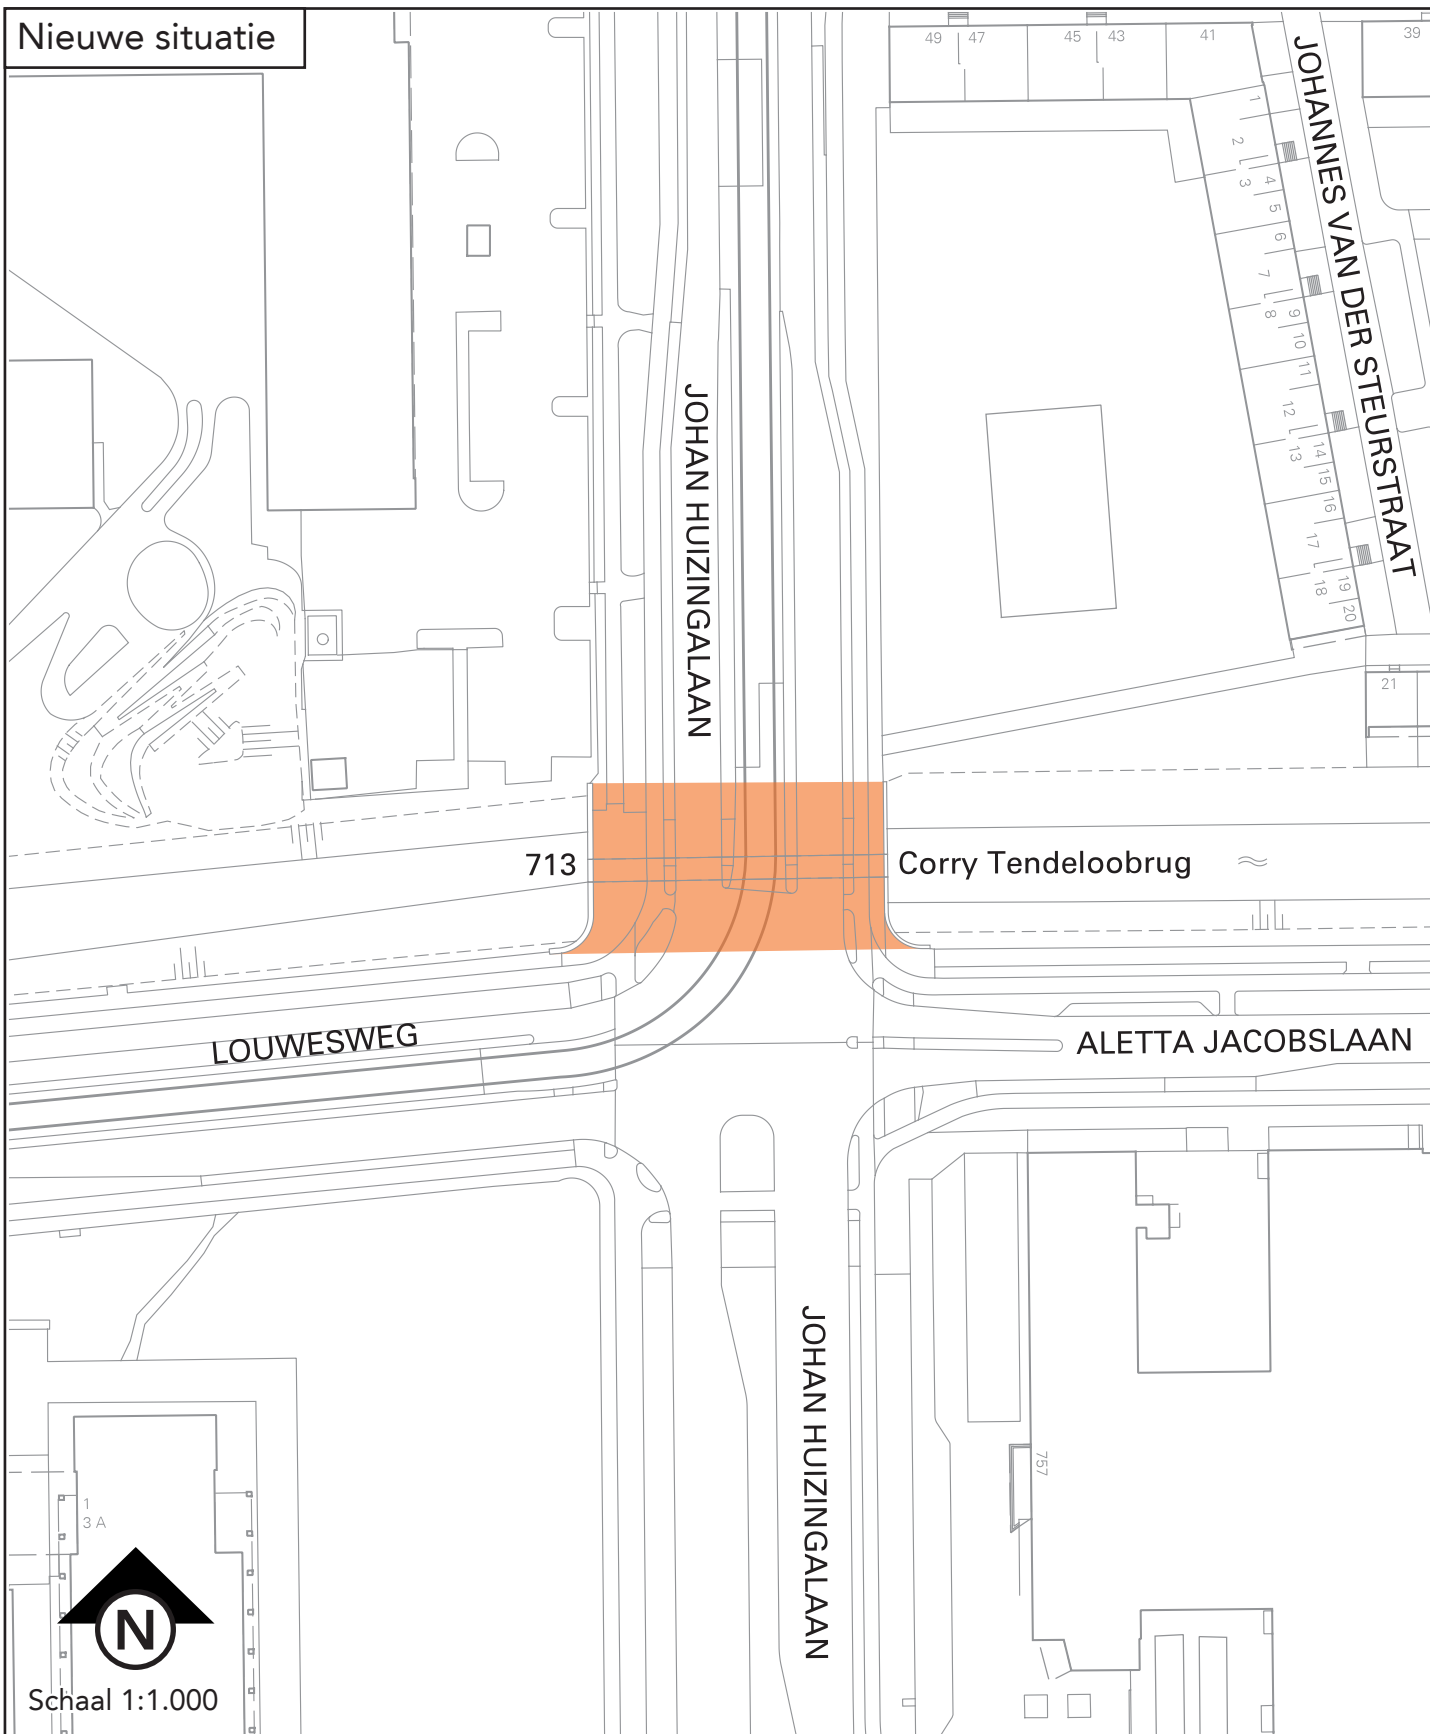

Nieuwe situatie

✘ Gemeente
✘ Amsterdam
✘

Basisinformatie

Telefoon 020 253 9327
DBI.Vastgoedregistratie@
amsterdam.nl
www.amsterdam.nl/dbi

Bijlage bij:

Vaststellen:

Stadsdeel:

Datum tekening:

BAG-type:

Naamgeving openbare ruimte:

vaststellen Corry Tendeloobrug in de Staalmanbuurt

■ Corry Tendeloobrug

Nieuw-West

15 maart 2016

☐ weg ☐ water ☐ spoorbaan ☐ terrein ☒ kunstwerk

☐ landschappelijk gebied ☐ administratief gebied